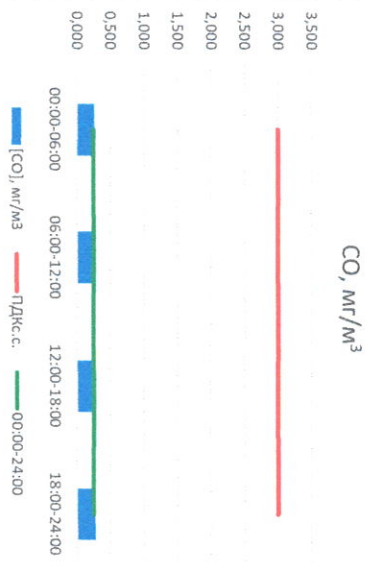

Отчет о состоянии атмосферного воздуха за 20.04.2021 г.

Направление ветра	[NO], мкг/м <sup>3</sup>	[NO2], мкг/м <sup>3</sup>	[CO], мкг/м <sup>3</sup>	[SO2], мкг/м <sup>3</sup>	[Пыль], мкг/м <sup>3</sup>	
00:00-06:00	BCB	0,000	4,838	0,253	0,000	15,653
06:00-12:00	BCB	0,611	10,229	0,252	0,361	31,263
12:00-18:00	BCB	0,041	10,585	0,232	2,179	37,546
18:00-24:00	CB	0,507	12,461	0,276	0,667	12,964
ПДК-с.	BCB	0,289	9,528	0,253	0,802	24,356
ПДК-с.	-	60,0	40,0	3,0	50,0	150,0