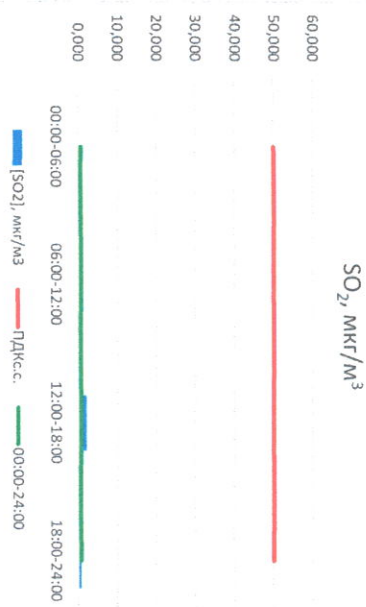

Отчет о состоянии атмосферного воздуха за 20.04.2021 г.

Направление ветра	[NO], мкг/м <sup>3</sup>	[NO2], мкг/м <sup>3</sup>	[CO], мкг/м <sup>3</sup>	[SO2], мкг/м <sup>3</sup>	[Пыль], мкг/м <sup>3</sup>	
00:00-06:00	BCB	0,000	4,838	0,253	0,000	15,653
06:00-12:00	BCB	0,611	10,229	0,252	0,361	31,263
12:00-18:00	BCB	0,041	10,585	0,232	2,179	37,546
18:00-24:00	CB	0,507	12,461	0,276	0,667	12,964
ПДК-с.	BCB	0,289	9,528	0,253	0,802	24,356
ПДК-с.	-	60,0	40,0	3,0	50,0	150,0