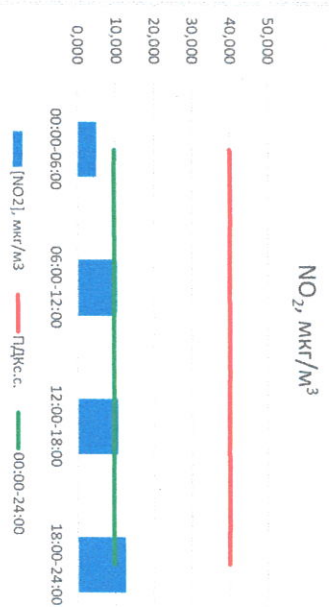

Отчет о состоянии атмосферного воздуха за 20.04.2021 г.

Направление ветра	[NO], мкг/м <sup>3</sup>	[NO2], мкг/м <sup>3</sup>	[CO], мкг/м <sup>3</sup>	[SO2], мкг/м <sup>3</sup>	[Пыль], мкг/м <sup>3</sup>	
00:00-06:00	BCB	0,000	4,838	0,253	0,000	15,653
06:00-12:00	BCB	0,611	10,229	0,252	0,361	31,263
12:00-18:00	BCB	0,041	10,585	0,232	2,179	37,546
18:00-24:00	CB	0,507	12,461	0,276	0,667	12,964
ПДК-с.	BCB	0,289	9,528	0,253	0,802	24,356
ПДК-с.	-	60,0	40,0	3,0	50,0	150,0