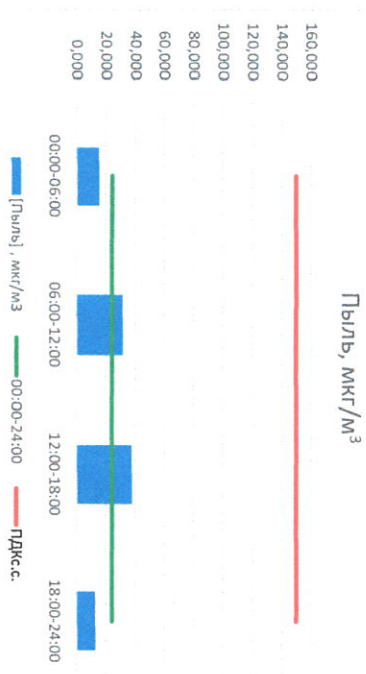

Отчет о состоянии атмосферного воздуха за 20.04.2021 г.

Направление ветра	[NO], мкг/м <sup>3</sup>	[NO2], мкг/м <sup>3</sup>	[CO], мкг/м <sup>3</sup>	[SO2], мкг/м <sup>3</sup>	[Пыль], мкг/м <sup>3</sup>	
00:00-06:00	BCB	0,000	4,838	0,253	0,000	15,653
06:00-12:00	BCB	0,611	10,229	0,252	0,361	31,263
12:00-18:00	BCB	0,041	10,585	0,232	2,179	37,546
18:00-24:00	CB	0,507	12,461	0,276	0,667	12,964
ПДК-с.	BCB	0,289	9,528	0,253	0,802	24,356
ПДК-с.	-	60,0	40,0	3,0	50,0	150,0