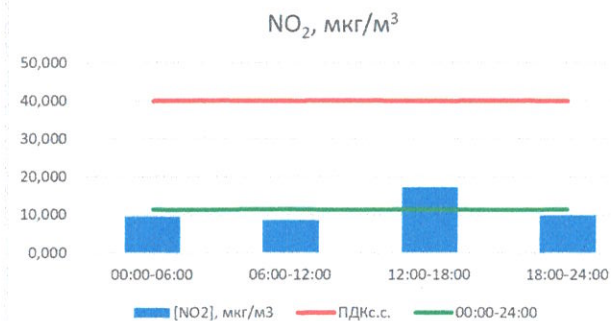

Руководитель филиала ЦЛАТИ  
по Смоленской области

Ю.П. Евсеев

Начальник отдела -  
заведующий лабораторией

С.В. Бобкова

Отчёт о состоянии атмосферного воздуха за 21.11.2020 г.

	Направление ветра	[NO], мкг/м <sup>3</sup>	[NO <sub>2</sub> ], мкг/м <sup>3</sup>	[CO], мг/м <sup>3</sup>	[SO <sub>2</sub> ], мкг/м <sup>3</sup>	[Пыль], мкг/м <sup>3</sup>
00:00-06:00	Ю	0,080	9,541	0,153	0,280	9,735
06:00-12:00	ЮЮЗ	0,479	8,571	0,131	0,282	11,905
12:00-18:00	Ю	2,442	17,234	0,376	0,119	21,138
18:00-24:00	Ю	1,100	9,853	0,175	0,080	16,049
00:00-24:00	Ю	1,025	11,300	0,209	0,190	14,707
ПДК <sub>к.с.</sub>	-	60,0	40,0	3,0	50,0	150,0

Руководитель филиала Ц.ПАТИ  
по Смоленской области

Ю.П. Евсеев

Начальник отдела -  
заведующий лабораторией

С.В. Бобкова

Отчёт о состоянии атмосферного воздуха за 22.11.2020 г.

	Направление ветра	[NO], мкг/м <sup>3</sup>	[NO <sub>2</sub> ], мкг/м <sup>3</sup>	[CO], мг/м <sup>3</sup>	[SO <sub>2</sub> ], мкг/м <sup>3</sup>	[Пыль], мкг/м <sup>3</sup>
00:00-06:00	Ю	0,000	3,522	0,113	0,069	3,367
06:00-12:00	Ю	0,000	4,282	0,302	0,083	7,600
12:00-18:00	Ю	0,881	7,565	0,434	0,056	25,197
18:00-24:00	ЮЮВ	0,000	5,745	0,225	0,098	11,211
00:00-24:00	Ю	0,220	5,278	0,268	0,077	11,844
ПДК <sub>к.с.</sub>	-	60,0	40,0	3,0	50,0	150,0