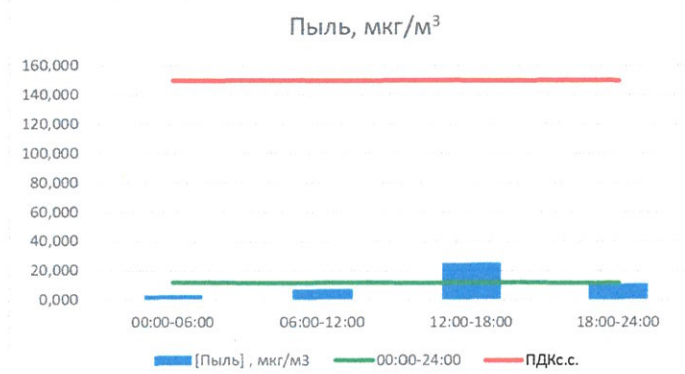

Руководитель филиала Ц.ПАТИ  
по Смоленской области

Ю.П. Евсеев

Начальник отдела -  
заведующий лабораторией

С.В. Бобкова

Отчёт о состоянии атмосферного воздуха за 22.11.2020 г.

	Направление ветра	[NO], мкг/м <sup>3</sup>	[NO <sub>2</sub> ], мкг/м <sup>3</sup>	[CO], мг/м <sup>3</sup>	[SO <sub>2</sub> ], мкг/м <sup>3</sup>	[Пыль], мкг/м <sup>3</sup>
00:00-06:00	Ю	0,000	3,522	0,113	0,069	3,367
06:00-12:00	Ю	0,000	4,282	0,302	0,083	7,600
12:00-18:00	Ю	0,881	7,565	0,434	0,056	25,197
18:00-24:00	ЮЮВ	0,000	5,745	0,225	0,098	11,211
00:00-24:00	Ю	0,220	5,278	0,268	0,077	11,844
ПДК <sub>к.с.</sub>	-	60,0	40,0	3,0	50,0	150,0