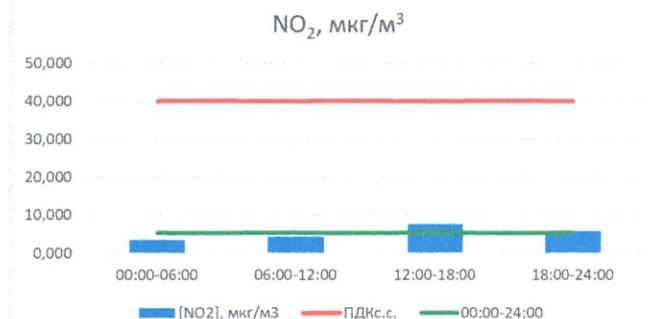

Руководитель филиала Ц.ПАТИ  
по Смоленской области

Ю.П. Евсеев

Начальник отдела -  
заведующий лабораторией

С.В. Бобкова

Отчёт о состоянии атмосферного воздуха за 22.11.2020 г.

	Направление ветра	[NO], мкг/м <sup>3</sup>	[NO <sub>2</sub> ], мкг/м <sup>3</sup>	[CO], мг/м <sup>3</sup>	[SO <sub>2</sub> ], мкг/м <sup>3</sup>	[Пыль], мкг/м <sup>3</sup>
00:00-06:00	Ю	0,000	3,522	0,113	0,069	3,367
06:00-12:00	Ю	0,000	4,282	0,302	0,083	7,600
12:00-18:00	Ю	0,881	7,565	0,434	0,056	25,197
18:00-24:00	ЮЮВ	0,000	5,745	0,225	0,098	11,211
00:00-24:00	Ю	0,220	5,278	0,268	0,077	11,844
ПДК <sub>к.с.</sub>	-	60,0	40,0	3,0	50,0	150,0