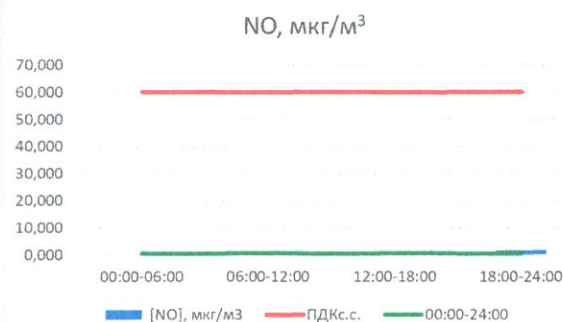

Отчёт о состоянии атмосферного воздуха за 20.11.2020 г.

	Направление ветра	[NO], мкг/м <sup>3</sup>	[NO <sub>2</sub> ], мкг/м <sup>3</sup>	[CO], мг/м <sup>3</sup>	[SO <sub>2</sub> ], мкг/м <sup>3</sup>	[Пыль], мкг/м <sup>3</sup>
00:00-06:00	Ю	0,000	4,543	0,123	0,383	21,566
06:00-12:00	ЮЮВ	0,337	7,533	0,500	0,363	44,559
12:00-18:00	Ю	0,452	9,909	0,290	0,179	23,899
18:00-24:00	Ю	1,732	10,990	0,241	0,223	11,578
00:00-24:00	Ю	0,630	8,244	0,288	0,287	25,401
ПДК <sub>к.с.</sub>	-	60,0	40,0	3,0	50,0	150,0

Руководитель филиала ЦЛАТИ  
по Смоленской области

Ю.П. Евсеев

Начальник отдела -  
заведующий лабораторией

С.В. Бобкова

Отчёт о состоянии атмосферного воздуха за 21.11.2020 г.

	Направление ветра	[NO], мкг/м <sup>3</sup>	[NO <sub>2</sub> ], мкг/м <sup>3</sup>	[CO], мг/м <sup>3</sup>	[SO <sub>2</sub> ], мкг/м <sup>3</sup>	[Пыль], мкг/м <sup>3</sup>
00:00-06:00	Ю	0,080	9,541	0,153	0,280	9,735
06:00-12:00	ЮЮЗ	0,479	8,571	0,131	0,282	11,905
12:00-18:00	Ю	2,442	17,234	0,376	0,119	21,138
18:00-24:00	Ю	1,100	9,853	0,175	0,080	16,049
00:00-24:00	Ю	1,025	11,300	0,209	0,190	14,707
ПДК <sub>к.с.</sub>	-	60,0	40,0	3,0	50,0	150,0