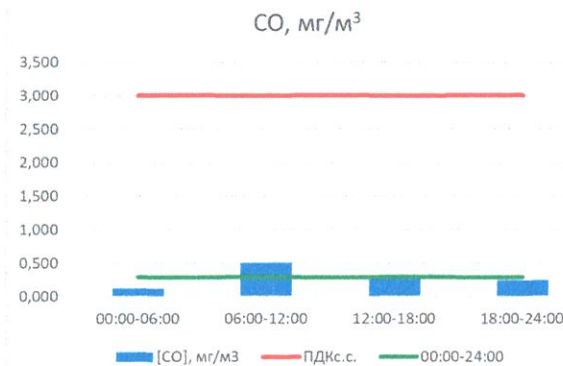

Отчёт о состоянии атмосферного воздуха за 20.11.2020 г.

	Направление ветра	[NO], мкг/м <sup>3</sup>	[NO <sub>2</sub> ], мкг/м <sup>3</sup>	[CO], мг/м <sup>3</sup>	[SO <sub>2</sub> ], мкг/м <sup>3</sup>	[Пыль], мкг/м <sup>3</sup>
00:00-06:00	Ю	0,000	4,543	0,123	0,383	21,566
06:00-12:00	ЮЮВ	0,337	7,533	0,500	0,363	44,559
12:00-18:00	Ю	0,452	9,909	0,290	0,179	23,899
18:00-24:00	Ю	1,732	10,990	0,241	0,223	11,578
00:00-24:00	Ю	0,630	8,244	0,288	0,287	25,401
ПДК <sub>к.с.</sub>	-	60,0	40,0	3,0	50,0	150,0

Руководитель филиала ЦЛАТИ  
по Смоленской области

Ю.П. Евсеев

Начальник отдела -  
заведующий лабораторией

С.В. Бобкова

Отчёт о состоянии атмосферного воздуха за 21.11.2020 г.

	Направление ветра	[NO], мкг/м <sup>3</sup>	[NO <sub>2</sub> ], мкг/м <sup>3</sup>	[CO], мг/м <sup>3</sup>	[SO <sub>2</sub> ], мкг/м <sup>3</sup>	[Пыль], мкг/м <sup>3</sup>
00:00-06:00	Ю	0,080	9,541	0,153	0,280	9,735
06:00-12:00	ЮЮЗ	0,479	8,571	0,131	0,282	11,905
12:00-18:00	Ю	2,442	17,234	0,376	0,119	21,138
18:00-24:00	Ю	1,100	9,853	0,175	0,080	16,049
00:00-24:00	Ю	1,025	11,300	0,209	0,190	14,707
ПДК <sub>к.с.</sub>	-	60,0	40,0	3,0	50,0	150,0