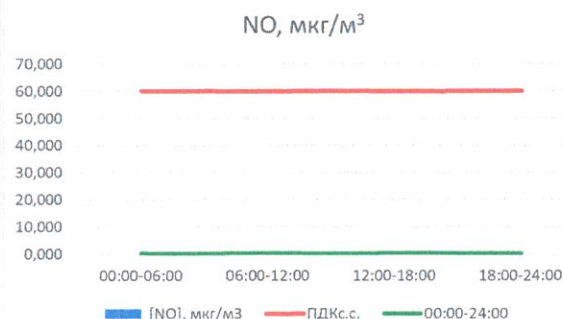

Руководитель филиала Ц.ПАТИ  
по Смоленской области

Ю.П. Евсеев

Начальник отдела -  
заведующий лабораторией

С.В. Бобкова

Отчёт о состоянии атмосферного воздуха за 22.11.2020 г.

	Направление ветра	[NO], мкг/м <sup>3</sup>	[NO <sub>2</sub> ], мкг/м <sup>3</sup>	[CO], мг/м <sup>3</sup>	[SO <sub>2</sub> ], мкг/м <sup>3</sup>	[Пыль], мкг/м <sup>3</sup>
00:00-06:00	Ю	0,000	3,522	0,113	0,069	3,367
06:00-12:00	Ю	0,000	4,282	0,302	0,083	7,600
12:00-18:00	Ю	0,881	7,565	0,434	0,056	25,197
18:00-24:00	ЮЮВ	0,000	5,745	0,225	0,098	11,211
00:00-24:00	Ю	0,220	5,278	0,268	0,077	11,844
ПДК <sub>к.с.</sub>	-	60,0	40,0	3,0	50,0	150,0