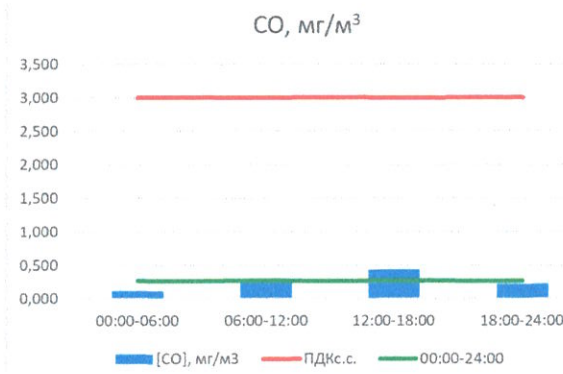

Руководитель филиала Ц.ПАТИ  
по Смоленской области

Ю.П. Евсеев

Начальник отдела -  
заведующий лабораторией

С.В. Бобкова

Отчёт о состоянии атмосферного воздуха за 22.11.2020 г.

	Направление ветра	[NO], мкг/м <sup>3</sup>	[NO <sub>2</sub> ], мкг/м <sup>3</sup>	[CO], мг/м <sup>3</sup>	[SO <sub>2</sub> ], мкг/м <sup>3</sup>	[Пыль], мкг/м <sup>3</sup>
00:00-06:00	Ю	0,000	3,522	0,113	0,069	3,367
06:00-12:00	Ю	0,000	4,282	0,302	0,083	7,600
12:00-18:00	Ю	0,881	7,565	0,434	0,056	25,197
18:00-24:00	ЮЮВ	0,000	5,745	0,225	0,098	11,211
00:00-24:00	Ю	0,220	5,278	0,268	0,077	11,844
ПДК <sub>к.с.</sub>	-	60,0	40,0	3,0	50,0	150,0