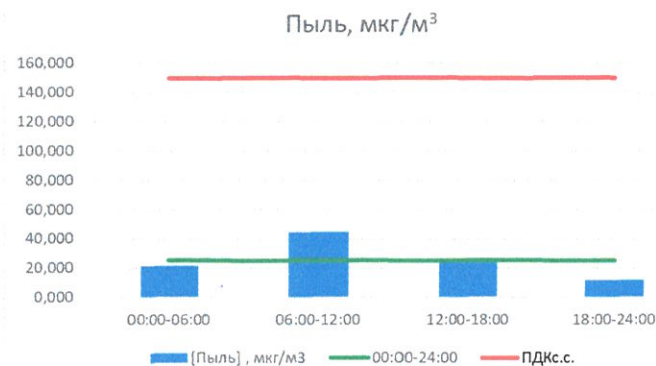

Отчёт о состоянии атмосферного воздуха за 20.11.2020 г.

	Направление ветра	[NO], мкг/м <sup>3</sup>	[NO <sub>2</sub> ], мкг/м <sup>3</sup>	[CO], мг/м <sup>3</sup>	[SO <sub>2</sub> ], мкг/м <sup>3</sup>	[Пыль], мкг/м <sup>3</sup>
00:00-06:00	Ю	0,000	4,543	0,123	0,383	21,566
06:00-12:00	ЮЮВ	0,337	7,533	0,500	0,363	44,559
12:00-18:00	Ю	0,452	9,909	0,290	0,179	23,899
18:00-24:00	Ю	1,732	10,990	0,241	0,223	11,578
00:00-24:00	Ю	0,630	8,244	0,288	0,287	25,401
ПДК <sub>к.с.</sub>	-	60,0	40,0	3,0	50,0	150,0