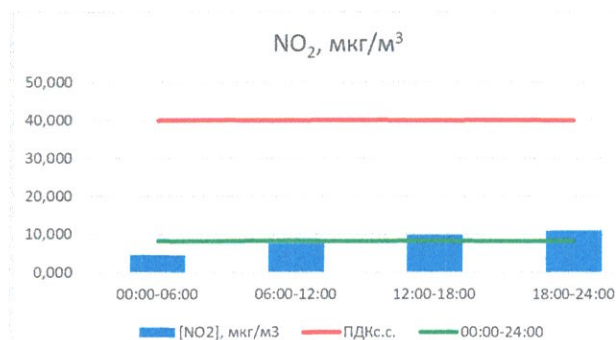

Отчёт о состоянии атмосферного воздуха за 20.11.2020 г.

	Направление ветра	[NO], мкг/м <sup>3</sup>	[NO <sub>2</sub> ], мкг/м <sup>3</sup>	[CO], мг/м <sup>3</sup>	[SO <sub>2</sub> ], мкг/м <sup>3</sup>	[Пыль], мкг/м <sup>3</sup>
00:00-06:00	Ю	0,000	4,543	0,123	0,383	21,566
06:00-12:00	ЮЮВ	0,337	7,533	0,500	0,363	44,559
12:00-18:00	Ю	0,452	9,909	0,290	0,179	23,899
18:00-24:00	Ю	1,732	10,990	0,241	0,223	11,578
00:00-24:00	Ю	0,630	8,244	0,288	0,287	25,401
ПДК <sub>к.с.</sub>	-	60,0	40,0	3,0	50,0	150,0