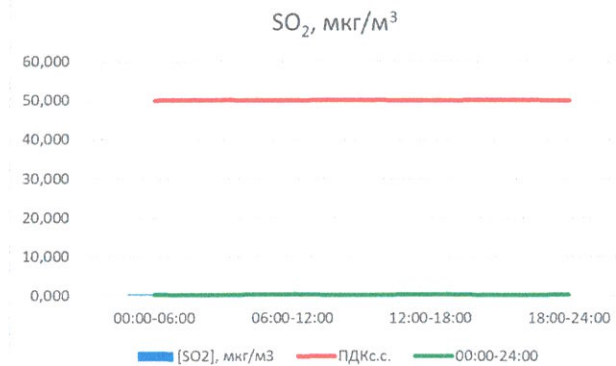

Отчёт о состоянии атмосферного воздуха за 20.11.2020 г.

	Направление ветра	[NO], мкг/м <sup>3</sup>	[NO <sub>2</sub> ], мкг/м <sup>3</sup>	[CO], мг/м <sup>3</sup>	[SO <sub>2</sub> ], мкг/м <sup>3</sup>	[Пыль], мкг/м <sup>3</sup>
00:00-06:00	Ю	0,000	4,543	0,123	0,383	21,566
06:00-12:00	ЮЮВ	0,337	7,533	0,500	0,363	44,559
12:00-18:00	Ю	0,452	9,909	0,290	0,179	23,899
18:00-24:00	Ю	1,732	10,990	0,241	0,223	11,578
00:00-24:00	Ю	0,630	8,244	0,288	0,287	25,401
ПДК <sub>к.с.</sub>	-	60,0	40,0	3,0	50,0	150,0

Руководитель филиала ЦЛАТИ  
по Смоленской области

Ю.П. Евсеев

Начальник отдела -  
заведующий лабораторией

С.В. Бобкова

Отчёт о состоянии атмосферного воздуха за 21.11.2020 г.

	Направление ветра	[NO], мкг/м <sup>3</sup>	[NO <sub>2</sub> ], мкг/м <sup>3</sup>	[CO], мг/м <sup>3</sup>	[SO <sub>2</sub> ], мкг/м <sup>3</sup>	[Пыль], мкг/м <sup>3</sup>
00:00-06:00	Ю	0,080	9,541	0,153	0,280	9,735
06:00-12:00	ЮЮЗ	0,479	8,571	0,131	0,282	11,905
12:00-18:00	Ю	2,442	17,234	0,376	0,119	21,138
18:00-24:00	Ю	1,100	9,853	0,175	0,080	16,049
00:00-24:00	Ю	1,025	11,300	0,209	0,190	14,707
ПДК <sub>к.с.</sub>	-	60,0	40,0	3,0	50,0	150,0