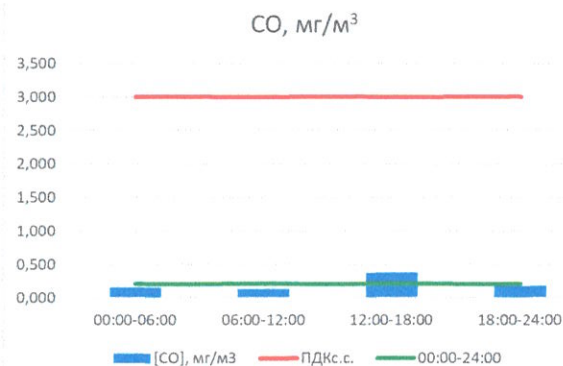

Отчёт о состоянии атмосферного воздуха за 20.11.2020 г.

	Направление ветра	[NO], мкг/м <sup>3</sup>	[NO <sub>2</sub> ], мкг/м <sup>3</sup>	[CO], мг/м <sup>3</sup>	[SO <sub>2</sub> ], мкг/м <sup>3</sup>	[Пыль], мкг/м <sup>3</sup>
00:00-06:00	Ю	0,000	4,543	0,123	0,383	21,566
06:00-12:00	ЮЮВ	0,337	7,533	0,500	0,363	44,559
12:00-18:00	Ю	0,452	9,909	0,290	0,179	23,899
18:00-24:00	Ю	1,732	10,990	0,241	0,223	11,578
00:00-24:00	Ю	0,630	8,244	0,288	0,287	25,401
ПДК <sub>к.с.</sub>	-	60,0	40,0	3,0	50,0	150,0

Руководитель филиала ЦЛАТИ  
по Смоленской области

Ю.П. Евсеев

Начальник отдела -  
заведующий лабораторией

С.В. Бобкова

Отчёт о состоянии атмосферного воздуха за 21.11.2020 г.

	Направление ветра	[NO], мкг/м <sup>3</sup>	[NO <sub>2</sub> ], мкг/м <sup>3</sup>	[CO], мг/м <sup>3</sup>	[SO <sub>2</sub> ], мкг/м <sup>3</sup>	[Пыль], мкг/м <sup>3</sup>
00:00-06:00	Ю	0,080	9,541	0,153	0,280	9,735
06:00-12:00	ЮЮЗ	0,479	8,571	0,131	0,282	11,905
12:00-18:00	Ю	2,442	17,234	0,376	0,119	21,138
18:00-24:00	Ю	1,100	9,853	0,175	0,080	16,049
00:00-24:00	Ю	1,025	11,300	0,209	0,190	14,707
ПДК <sub>к.с.</sub>	-	60,0	40,0	3,0	50,0	150,0

Руководитель филиала Ц.ПАТИ  
по Смоленской области

Ю.П. Евсеев

Начальник отдела -  
заведующий лабораторией

С.В. Бобкова

Отчёт о состоянии атмосферного воздуха за 22.11.2020 г.

	Направление ветра	[NO], мкг/м <sup>3</sup>	[NO <sub>2</sub> ], мкг/м <sup>3</sup>	[CO], мг/м <sup>3</sup>	[SO <sub>2</sub> ], мкг/м <sup>3</sup>	[Пыль], мкг/м <sup>3</sup>
00:00-06:00	Ю	0,000	3,522	0,113	0,069	3,367
06:00-12:00	Ю	0,000	4,282	0,302	0,083	7,600
12:00-18:00	Ю	0,881	7,565	0,434	0,056	25,197
18:00-24:00	ЮЮВ	0,000	5,745	0,225	0,098	11,211
00:00-24:00	Ю	0,220	5,278	0,268	0,077	11,844
ПДК <sub>к.с.</sub>	-	60,0	40,0	3,0	50,0	150,0