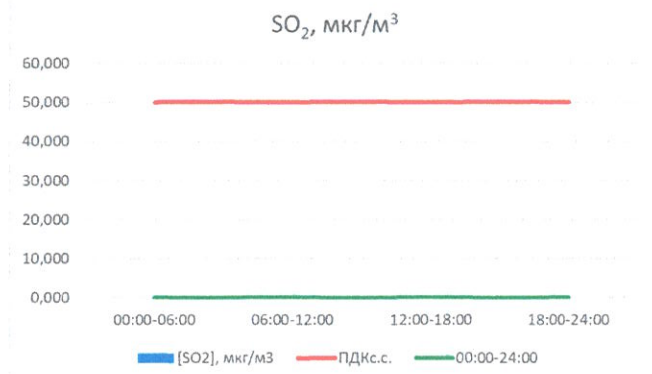

Руководитель филиала Ц.ПАТИ  
по Смоленской области

Ю.П. Евсеев

Начальник отдела -  
заведующий лабораторией

С.В. Бобкова

Отчёт о состоянии атмосферного воздуха за 22.11.2020 г.

	Направление ветра	[NO], мкг/м <sup>3</sup>	[NO <sub>2</sub> ], мкг/м <sup>3</sup>	[CO], мг/м <sup>3</sup>	[SO <sub>2</sub> ], мкг/м <sup>3</sup>	[Пыль], мкг/м <sup>3</sup>
00:00-06:00	Ю	0,000	3,522	0,113	0,069	3,367
06:00-12:00	Ю	0,000	4,282	0,302	0,083	7,600
12:00-18:00	Ю	0,881	7,565	0,434	0,056	25,197
18:00-24:00	ЮЮВ	0,000	5,745	0,225	0,098	11,211
00:00-24:00	Ю	0,220	5,278	0,268	0,077	11,844
ПДК <sub>к.с.</sub>	-	60,0	40,0	3,0	50,0	150,0