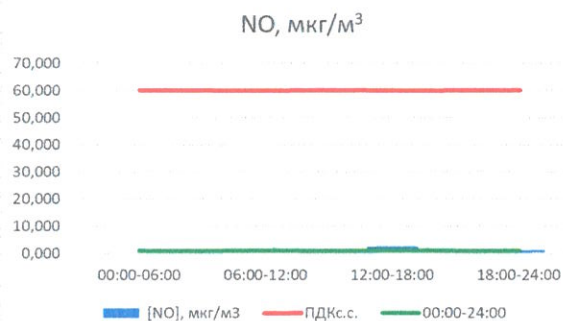

Руководитель филиала ЦЛАТИ  
по Смоленской области

Ю.П. Евсеев

Начальник отдела -  
заведующий лабораторией

С.В. Бобкова

Отчёт о состоянии атмосферного воздуха за 21.11.2020 г.

	Направление ветра	[NO], мкг/м <sup>3</sup>	[NO <sub>2</sub> ], мкг/м <sup>3</sup>	[CO], мг/м <sup>3</sup>	[SO <sub>2</sub> ], мкг/м <sup>3</sup>	[Пыль], мкг/м <sup>3</sup>
00:00-06:00	Ю	0,080	9,541	0,153	0,280	9,735
06:00-12:00	ЮЮЗ	0,479	8,571	0,131	0,282	11,905
12:00-18:00	Ю	2,442	17,234	0,376	0,119	21,138
18:00-24:00	Ю	1,100	9,853	0,175	0,080	16,049
00:00-24:00	Ю	1,025	11,300	0,209	0,190	14,707
ПДК <sub>к.с.</sub>	-	60,0	40,0	3,0	50,0	150,0

Руководитель филиала Ц.ПАТИ  
по Смоленской области

Ю.П. Евсеев

Начальник отдела -  
заведующий лабораторией

С.В. Бобкова

Отчёт о состоянии атмосферного воздуха за 22.11.2020 г.

	Направление ветра	[NO], мкг/м <sup>3</sup>	[NO <sub>2</sub> ], мкг/м <sup>3</sup>	[CO], мг/м <sup>3</sup>	[SO <sub>2</sub> ], мкг/м <sup>3</sup>	[Пыль], мкг/м <sup>3</sup>
00:00-06:00	Ю	0,000	3,522	0,113	0,069	3,367
06:00-12:00	Ю	0,000	4,282	0,302	0,083	7,600
12:00-18:00	Ю	0,881	7,565	0,434	0,056	25,197
18:00-24:00	ЮЮВ	0,000	5,745	0,225	0,098	11,211
00:00-24:00	Ю	0,220	5,278	0,268	0,077	11,844
ПДК <sub>к.с.</sub>	-	60,0	40,0	3,0	50,0	150,0