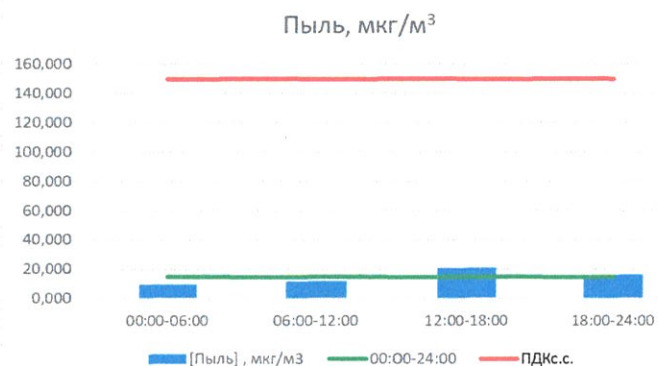

Руководитель филиала ЦЛАТИ  
по Смоленской области

Ю.П. Евсеев

Начальник отдела -  
заведующий лабораторией

С.В. Бобкова

Отчёт о состоянии атмосферного воздуха за 21.11.2020 г.

	Направление ветра	[NO], мкг/м <sup>3</sup>	[NO <sub>2</sub> ], мкг/м <sup>3</sup>	[CO], мг/м <sup>3</sup>	[SO <sub>2</sub> ], мкг/м <sup>3</sup>	[Пыль], мкг/м <sup>3</sup>
00:00-06:00	Ю	0,080	9,541	0,153	0,280	9,735
06:00-12:00	ЮЮЗ	0,479	8,571	0,131	0,282	11,905
12:00-18:00	Ю	2,442	17,234	0,376	0,119	21,138
18:00-24:00	Ю	1,100	9,853	0,175	0,080	16,049
00:00-24:00	Ю	1,025	11,300	0,209	0,190	14,707
ПДК <sub>к.с.</sub>	-	60,0	40,0	3,0	50,0	150,0

Руководитель филиала Ц.ПАТИ  
по Смоленской области

Ю.П. Евсеев

Начальник отдела -  
заведующий лабораторией

С.В. Бобкова

Отчёт о состоянии атмосферного воздуха за 22.11.2020 г.

	Направление ветра	[NO], мкг/м <sup>3</sup>	[NO <sub>2</sub> ], мкг/м <sup>3</sup>	[CO], мг/м <sup>3</sup>	[SO <sub>2</sub> ], мкг/м <sup>3</sup>	[Пыль], мкг/м <sup>3</sup>
00:00-06:00	Ю	0,000	3,522	0,113	0,069	3,367
06:00-12:00	Ю	0,000	4,282	0,302	0,083	7,600
12:00-18:00	Ю	0,881	7,565	0,434	0,056	25,197
18:00-24:00	ЮЮВ	0,000	5,745	0,225	0,098	11,211
00:00-24:00	Ю	0,220	5,278	0,268	0,077	11,844
ПДК <sub>к.с.</sub>	-	60,0	40,0	3,0	50,0	150,0