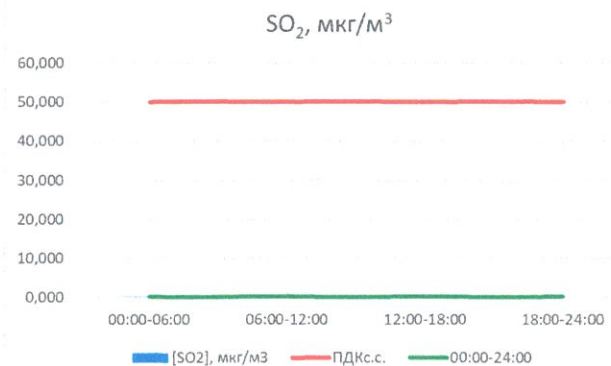

Руководитель филиала ЦЛАТИ  
по Смоленской области

Ю.П. Евсеев

Начальник отдела -  
заведующий лабораторией

С.В. Бобкова

Отчёт о состоянии атмосферного воздуха за 21.11.2020 г.

	Направление ветра	[NO], мкг/м <sup>3</sup>	[NO <sub>2</sub> ], мкг/м <sup>3</sup>	[CO], мг/м <sup>3</sup>	[SO <sub>2</sub> ], мкг/м <sup>3</sup>	[Пыль], мкг/м <sup>3</sup>
00:00-06:00	Ю	0,080	9,541	0,153	0,280	9,735
06:00-12:00	ЮЮЗ	0,479	8,571	0,131	0,282	11,905
12:00-18:00	Ю	2,442	17,234	0,376	0,119	21,138
18:00-24:00	Ю	1,100	9,853	0,175	0,080	16,049
00:00-24:00	Ю	1,025	11,300	0,209	0,190	14,707
ПДК <sub>к.с.</sub>	-	60,0	40,0	3,0	50,0	150,0

Руководитель филиала Ц.ПАТИ  
по Смоленской области

Ю.П. Евсеев

Начальник отдела -  
заведующий лабораторией

С.В. Бобкова

Отчёт о состоянии атмосферного воздуха за 22.11.2020 г.

	Направление ветра	[NO], мкг/м <sup>3</sup>	[NO <sub>2</sub> ], мкг/м <sup>3</sup>	[CO], мг/м <sup>3</sup>	[SO <sub>2</sub> ], мкг/м <sup>3</sup>	[Пыль], мкг/м <sup>3</sup>
00:00-06:00	Ю	0,000	3,522	0,113	0,069	3,367
06:00-12:00	Ю	0,000	4,282	0,302	0,083	7,600
12:00-18:00	Ю	0,881	7,565	0,434	0,056	25,197
18:00-24:00	ЮЮВ	0,000	5,745	0,225	0,098	11,211
00:00-24:00	Ю	0,220	5,278	0,268	0,077	11,844
ПДК <sub>к.с.</sub>	-	60,0	40,0	3,0	50,0	150,0