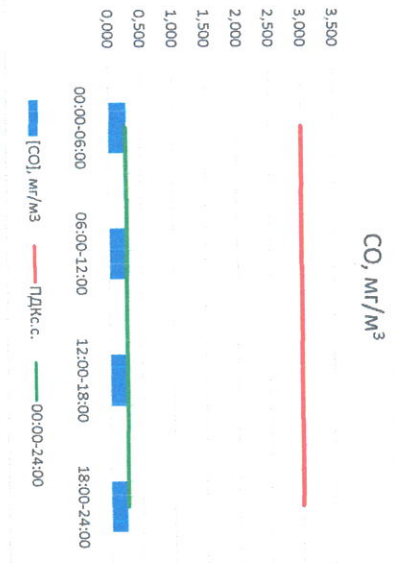

Отчёт о состоянии атмосферного воздуха за 02.06.2022

Направление ветра	[NO ₁], мкг/м ³	[NO ₂], мкг/м ³	[CO], мкг/м ³	[SO ₂], мкг/м ³	[Пыль], мкг/м ³
00:00-06:00 ЮЮВ 138	0,090	8,722	0,273	2,890	8,759
06:00-12:00 ЮВ 135	0,570	12,599	0,285	2,724	25,935
12:00-18:00 ЮЮВ 155	0,058	7,491	0,278	0,046	9,239
18:00-24:00 ЮВ 138	0,124	13,683	0,250	0,000	6,083
00:00-24:00 ЮЮВ 137	0,210	10,624	0,271	1,415	12,504
ПДКсс	60,0	40,0	3,0	50,0	150,0