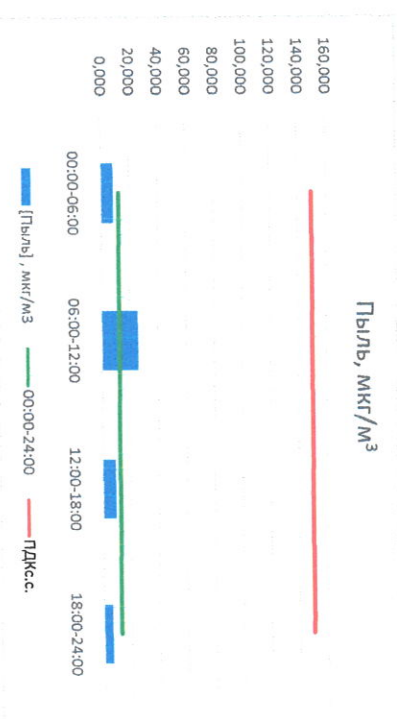

Отчёт о состоянии атмосферного воздуха за 02.06.2022

Направление ветра	[NO ₁], мкг/м ³	[NO ₂], мкг/м ³	[CO], мкг/м ³	[SO ₂], мкг/м ³	[Пыль], мкг/м ³
00:00-06:00 ЮЮВ 138	0,090	8,722	0,273	2,890	8,759
06:00-12:00 ЮВ 135	0,570	12,599	0,285	2,724	25,935
12:00-18:00 ЮЮВ 155	0,058	7,491	0,278	0,046	9,239
18:00-24:00 ЮВ 138	0,124	13,683	0,250	0,000	6,083
00:00-24:00 ЮЮВ 137	0,210	10,624	0,271	1,415	12,504
ПДКсс	60,0	40,0	3,0	50,0	150,0