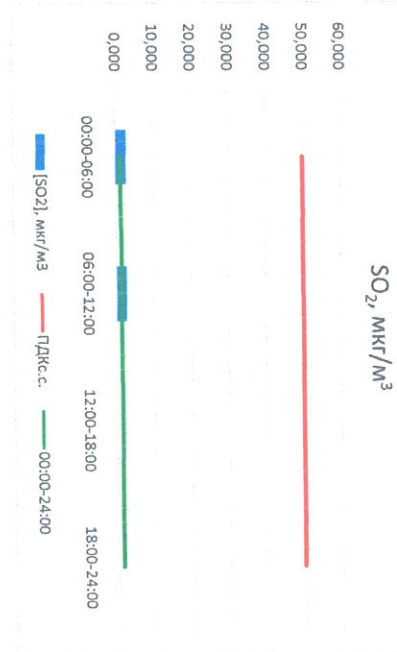

Отчёт о состоянии атмосферного воздуха за 02.06.2022

Направление ветра	[NO ₁], мкг/м ³	[NO ₂], мкг/м ³	[CO], мкг/м ³	[SO ₂], мкг/м ³	[Пыль], мкг/м ³
00:00-06:00 ЮЮВ 138	0,090	8,722	0,273	2,890	8,759
06:00-12:00 ЮВ 135	0,570	12,599	0,285	2,724	25,935
12:00-18:00 ЮЮВ 155	0,058	7,491	0,278	0,046	9,239
18:00-24:00 ЮВ 138	0,124	13,683	0,250	0,000	6,083
00:00-24:00 ЮЮВ 137	0,210	10,624	0,271	1,415	12,504
ПДКсс	60,0	40,0	3,0	50,0	150,0