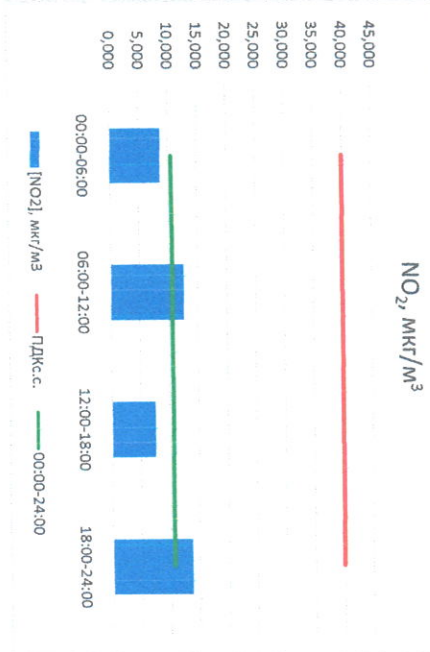

Отчёт о состоянии атмосферного воздуха за 02.06.2022

Направление ветра	[NO ₁], мкг/м ³	[NO ₂], мкг/м ³	[CO], мкг/м ³	[SO ₂], мкг/м ³	[Пыль], мкг/м ³
00:00-06:00 ЮЮВ 138	0,090	8,722	0,273	2,890	8,759
06:00-12:00 ЮВ 135	0,570	12,599	0,285	2,724	25,935
12:00-18:00 ЮЮВ 155	0,058	7,491	0,278	0,046	9,239
18:00-24:00 ЮВ 138	0,124	13,683	0,250	0,000	6,083
00:00-24:00 ЮЮВ 137	0,210	10,624	0,271	1,415	12,504
ПДКсс	60,0	40,0	3,0	50,0	150,0