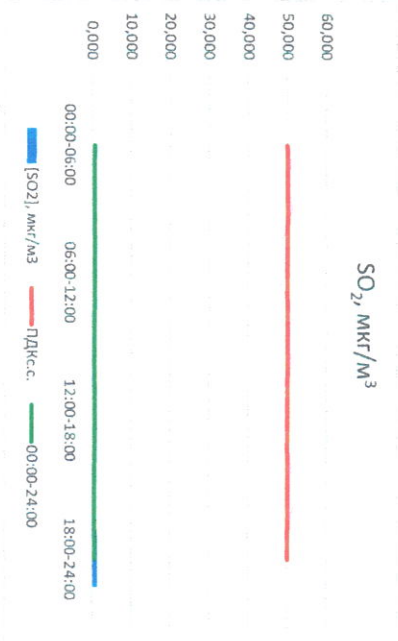

Отчёт о состоянии атмосферного воздуха за 04.07.2021 г.

Направление ветра	[NO _x], мкг/м ³	[NO ₂], мкг/м ³	[CO], мкг/м ³	[SO ₂], мкг/м ³	[Пыль], мкг/м ³	
00:00-06:00	ЮЗ	1,309	6,322	0,144	0,105	3,542
06:00-12:00	ВЮВ	0,000	2,992	0,246	0,181	26,402
12:00-18:00	СВ	0,052	4,316	0,306	1,285	12,453
18:00-24:00	ЮВ	3,921	9,757	0,398	1,401	5,456
00:00-24:00	ЮВ	1,320	5,846	0,274	0,743	11,963
ПДК, с.с.	-	60,0	40,0	3,0	50,0	150,0

Руководитель филиала ПЛАТИ
по Смоленской области

Ю.П. Евсеев

Начальник отдела -
заведующий лабораторией

С.В. Бобкова

Отчёт о состоянии атмосферного воздуха за 03.07.2021 г.

Направление ветра	[NO ₂], мкг/м ³	[NO ₂], мкг/м ³	[CO], мкг/м ³	[SO ₂], мкг/м ³	[Пыль], мкг/м ³	
00:00-06:00	СЗ	0,096	4,009	0,229	0,000	9,879
06:00-12:00	ВСВ	0,027	3,354	0,294	0,008	31,723
12:00-18:00	В	0,000	3,593	0,258	0,209	19,776
18:00-24:00	ВСВ	0,610	6,780	0,253	0,452	3,438
00:00-24:00	ЮВ	0,183	4,434	0,259	0,167	16,204
ПДК _{с.с.}	-	60,0	40,0	3,0	50,0	150,0