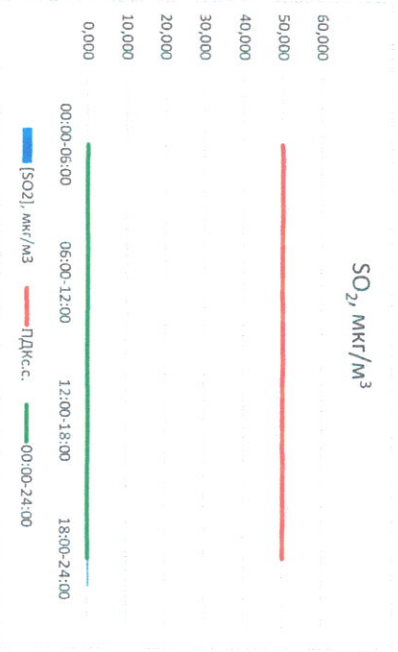

Руководитель филиала ПЛАТИ
по Смоленской области

Ю.П. Евсеев

Начальник отдела -
заведующий лабораторией

С.В. Бобкова

Отчёт о состоянии атмосферного воздуха за 03.07.2021 г.

Направление ветра	[NO ₂], мкг/м ³	[NO ₂], мкг/м ³	[CO], мкг/м ³	[SO ₂], мкг/м ³	[Пыль], мкг/м ³	
00:00-06:00	СЗ	0,096	4,009	0,229	0,000	9,879
06:00-12:00	ВСВ	0,027	3,354	0,294	0,008	31,723
12:00-18:00	В	0,000	3,593	0,258	0,209	19,776
18:00-24:00	ВСВ	0,610	6,780	0,253	0,452	3,438
00:00-24:00	ЮВ	0,183	4,434	0,259	0,167	16,204
ПДК _{с.с.}	-	60,0	40,0	3,0	50,0	150,0