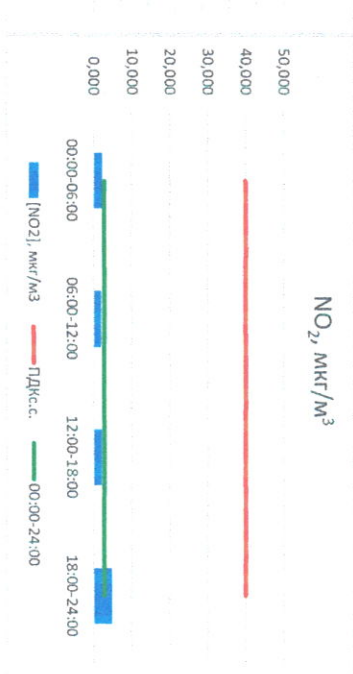

Руководитель филиала ЦПАТИ
по Смоленской области

Ю.П. Евсеев

Начальник отдела -
заведующий лабораторией

С.В. Бобкова

Отчёт о состоянии атмосферного воздуха за 02.07.2021 г.

Направление ветра	[NO ₁], мкг/м ³	[NO ₂], мкг/м ³	[CO], мкг/м ³	[SO ₂], мкг/м ³	[Пыль], мкг/м ³
00:00-06:00	0,000	2,182	0,206	0,000	7,675
06:00-12:00	0,000	1,887	0,183	0,000	31,186
12:00-18:00	0,000	2,073	0,245	0,000	8,248
18:00-24:00	0,012	4,801	0,264	0,000	2,191
ПДК _{с.с.}	0,003	2,736	0,224	0,000	12,325
ПДК _{с.с.}	60,0	40,0	3,0	50,0	150,0