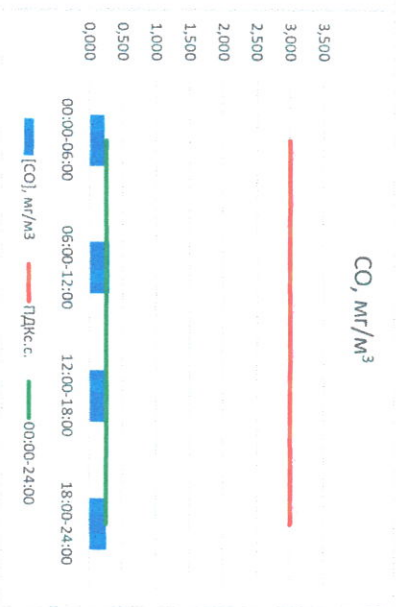

Руководитель филиала ПЛАТИ
по Смоленской области

Ю.П. Евсеев

Начальник отдела -
заведующий лабораторией

С.В. Бобкова

Отчёт о состоянии атмосферного воздуха за 03.07.2021 г.

Направление ветра	[NO ₂], мкг/м ³	[NO ₂], мкг/м ³	[CO], мкг/м ³	[SO ₂], мкг/м ³	[Пыль], мкг/м ³	
00:00-06:00	СЗ	0,096	4,009	0,229	0,000	9,879
06:00-12:00	ВСВ	0,027	3,354	0,294	0,008	31,723
12:00-18:00	В	0,000	3,593	0,258	0,209	19,776
18:00-24:00	ВСВ	0,610	6,780	0,253	0,452	3,438
00:00-24:00	ЮВ	0,183	4,434	0,259	0,167	16,204
ПДК _{с.с.}	-	60,0	40,0	3,0	50,0	150,0

Руководитель филиала ЦПАТИ
по Смоленской области

Ю.П. Евсеев

Начальник отдела -
заведующий лабораторией

С.В. Бобкова

Отчёт о состоянии атмосферного воздуха за 02.07.2021 г.

Направление ветра	[NO ₁], мкг/м ³	[NO ₂], мкг/м ³	[CO], мкг/м ³	[SO ₂], мкг/м ³	[Пыль], мкг/м ³
00:00-06:00	0,000	2,182	0,206	0,000	7,675
06:00-12:00	0,000	1,887	0,183	0,000	31,186
12:00-18:00	0,000	2,073	0,245	0,000	8,248
18:00-24:00	0,012	4,801	0,264	0,000	2,191
ПДК _{с.с.}	0,003	2,736	0,224	0,000	12,325
ПДК _{с.с.}	60,0	40,0	3,0	50,0	150,0