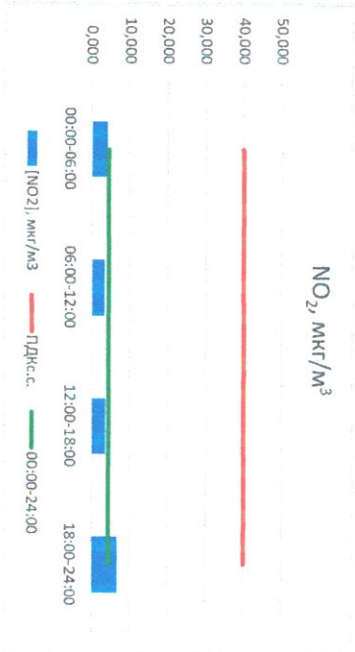

Руководитель филиала ПЛАТИ
по Смоленской области

Ю.П. Евсеев

Начальник отдела -
заведующий лабораторией

С.В. Бобкова

Отчёт о состоянии атмосферного воздуха за 03.07.2021 г.

Направление ветра	[NO ₂], мкг/м ³	[NO ₂], мкг/м ³	[CO], мкг/м ³	[SO ₂], мкг/м ³	[Пыль], мкг/м ³	
00:00-06:00	СЗ	0,096	4,009	0,229	0,000	9,879
06:00-12:00	ВСВ	0,027	3,354	0,294	0,008	31,723
12:00-18:00	В	0,000	3,593	0,258	0,209	19,776
18:00-24:00	ВСВ	0,610	6,780	0,253	0,452	3,438
00:00-24:00	ЮВ	0,183	4,434	0,259	0,167	16,204
ПДК _{с.с.}	-	60,0	40,0	3,0	50,0	150,0

Руководитель филиала ЦПАТИ
по Смоленской области

Ю.П. Евсеев

Начальник отдела -
заведующий лабораторией

С.В. Бобкова

Отчёт о состоянии атмосферного воздуха за 02.07.2021 г.

Направление ветра	[NO ₁], мкг/м ³	[NO ₂], мкг/м ³	[CO], мкг/м ³	[SO ₂], мкг/м ³	[Пыль], мкг/м ³
00:00-06:00	0,000	2,182	0,206	0,000	7,675
06:00-12:00	0,000	1,887	0,183	0,000	31,186
12:00-18:00	0,000	2,073	0,245	0,000	8,248
18:00-24:00	0,012	4,801	0,264	0,000	2,191
ПДК _{с.с.}	0,003	2,736	0,224	0,000	12,325
ПДК _{с.с.}	60,0	40,0	3,0	50,0	150,0