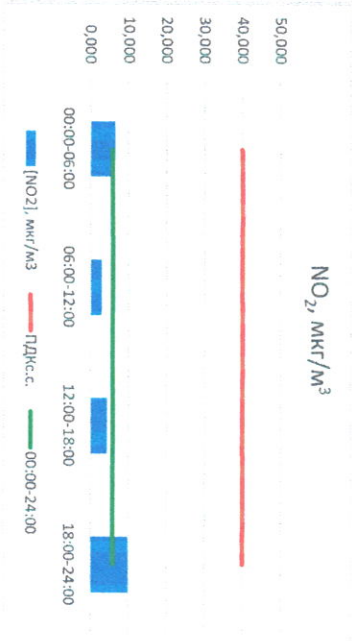

Отчёт о состоянии атмосферного воздуха за 04.07.2021 г.

Направление ветра	[NO _x], мкг/м ³	[NO ₂], мкг/м ³	[CO], мкг/м ³	[SO ₂], мкг/м ³	[Пыль], мкг/м ³	
00:00-06:00	ЮЗ	1,309	6,322	0,144	0,105	3,542
06:00-12:00	ВЮВ	0,000	2,992	0,246	0,181	26,402
12:00-18:00	СВ	0,052	4,316	0,306	1,285	12,453
18:00-24:00	ЮВ	3,921	9,757	0,398	1,401	5,456
00:00-24:00	ЮВ	1,320	5,846	0,274	0,743	11,963
ПДК, с.с.	-	60,0	40,0	3,0	50,0	150,0

Руководитель филиала ПЛАТИ
по Смоленской области

Ю.П. Евсеев

Начальник отдела -
заведующий лабораторией

С.В. Бобкова

Отчёт о состоянии атмосферного воздуха за 03.07.2021 г.

Направление ветра	[NO ₂], мкг/м ³	[NO ₂], мкг/м ³	[CO], мкг/м ³	[SO ₂], мкг/м ³	[Пыль], мкг/м ³	
00:00-06:00	СЗ	0,096	4,009	0,229	0,000	9,879
06:00-12:00	ВСВ	0,027	3,354	0,294	0,008	31,723
12:00-18:00	В	0,000	3,593	0,258	0,209	19,776
18:00-24:00	ВСВ	0,610	6,780	0,253	0,452	3,438
00:00-24:00	ЮВ	0,183	4,434	0,259	0,167	16,204
ПДК _{с.с.}	-	60,0	40,0	3,0	50,0	150,0