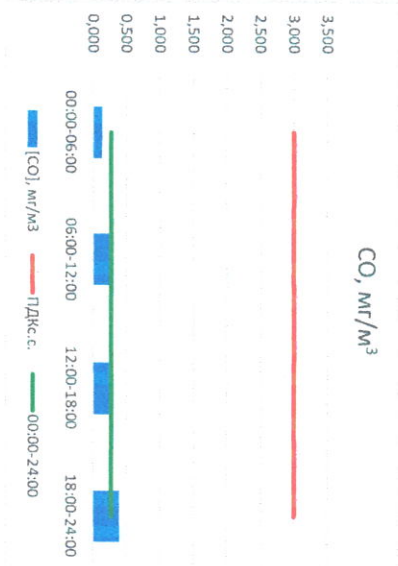

Отчёт о состоянии атмосферного воздуха за 04.07.2021 г.

Направление ветра	[NO _x], мкг/м ³	[NO ₂], мкг/м ³	[CO], мкг/м ³	[SO ₂], мкг/м ³	[Пыль], мкг/м ³	
00:00-06:00	ЮЗ	1,309	6,322	0,144	0,105	3,542
06:00-12:00	ВЮВ	0,000	2,992	0,246	0,181	26,402
12:00-18:00	СВ	0,052	4,316	0,306	1,285	12,453
18:00-24:00	ЮВ	3,921	9,757	0,398	1,401	5,456
00:00-24:00	ЮВ	1,320	5,846	0,274	0,743	11,963
ПДК, с.с.	-	60,0	40,0	3,0	50,0	150,0

Руководитель филиала ПЛАТИ
по Смоленской области

Ю.П. Евсеев

Начальник отдела -
заведующий лабораторией

С.В. Бобкова

Отчёт о состоянии атмосферного воздуха за 03.07.2021 г.

Направление ветра	[NO ₂], мкг/м ³	[NO ₂], мкг/м ³	[CO], мкг/м ³	[SO ₂], мкг/м ³	[Пыль], мкг/м ³	
00:00-06:00	СЗ	0,096	4,009	0,229	0,000	9,879
06:00-12:00	ВСВ	0,027	3,354	0,294	0,008	31,723
12:00-18:00	В	0,000	3,593	0,258	0,209	19,776
18:00-24:00	ВСВ	0,610	6,780	0,253	0,452	3,438
00:00-24:00	ЮВ	0,183	4,434	0,259	0,167	16,204
ПДК _{с.с.}	-	60,0	40,0	3,0	50,0	150,0