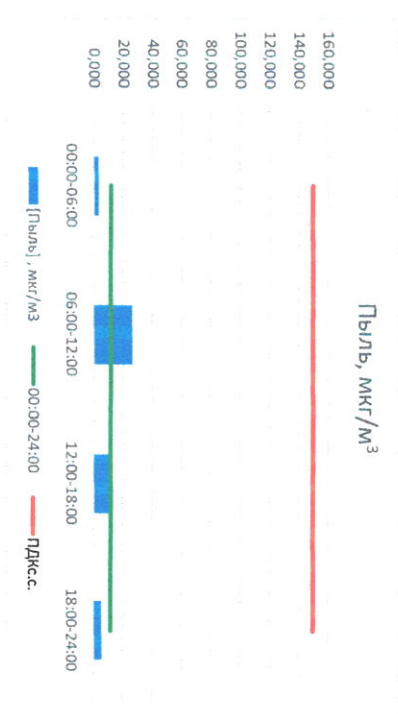

Отчёт о состоянии атмосферного воздуха за 04.07.2021 г.

Направление ветра	[NO _x], мкг/м ³	[NO ₂], мкг/м ³	[CO], мкг/м ³	[SO ₂], мкг/м ³	[Пыль], мкг/м ³	
00:00-06:00	ЮЗ	1,309	6,322	0,144	0,105	3,542
06:00-12:00	ВЮВ	0,000	2,992	0,246	0,181	26,402
12:00-18:00	СВ	0,052	4,316	0,306	1,285	12,453
18:00-24:00	ЮВ	3,921	9,757	0,398	1,401	5,456
00:00-24:00	ЮВ	1,320	5,846	0,274	0,743	11,963
ПДК, с.с.	-	60,0	40,0	3,0	50,0	150,0

Руководитель филиала ПЛАТИ
по Смоленской области

Ю.П. Евсеев

Начальник отдела -
заведующий лабораторией

С.В. Бобкова

Отчёт о состоянии атмосферного воздуха за 03.07.2021 г.

Направление ветра	[NO ₂], мкг/м ³	[NO ₂], мкг/м ³	[CO], мкг/м ³	[SO ₂], мкг/м ³	[Пыль], мкг/м ³	
00:00-06:00	СЗ	0,096	4,009	0,229	0,000	9,879
06:00-12:00	ВСВ	0,027	3,354	0,294	0,008	31,723
12:00-18:00	В	0,000	3,593	0,258	0,209	19,776
18:00-24:00	ВСВ	0,610	6,780	0,253	0,452	3,438
00:00-24:00	ЮВ	0,183	4,434	0,259	0,167	16,204
ПДК _{с.с.}	-	60,0	40,0	3,0	50,0	150,0