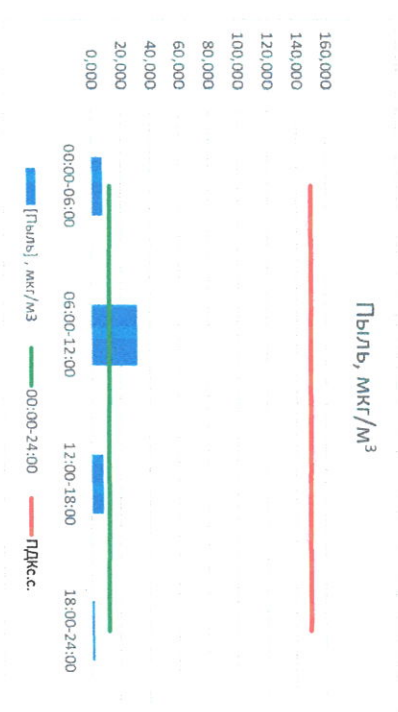

Руководитель филиала ЦПАТИ
по Смоленской области

Ю.П. Евсеев

Начальник отдела -
заведующий лабораторией

С.В. Бобкова

Отчёт о состоянии атмосферного воздуха за 02.07.2021 г.

Направление ветра	[NO ₁], мкг/м ³	[NO ₂], мкг/м ³	[CO], мкг/м ³	[SO ₂], мкг/м ³	[Пыль], мкг/м ³
00:00-06:00	0,000	2,182	0,206	0,000	7,675
06:00-12:00	0,000	1,887	0,183	0,000	31,186
12:00-18:00	0,000	2,073	0,245	0,000	8,248
18:00-24:00	0,012	4,801	0,264	0,000	2,191
ПДК _{с.с.}	0,003	2,736	0,224	0,000	12,325
ПДК _{с.с.}	60,0	40,0	3,0	50,0	150,0