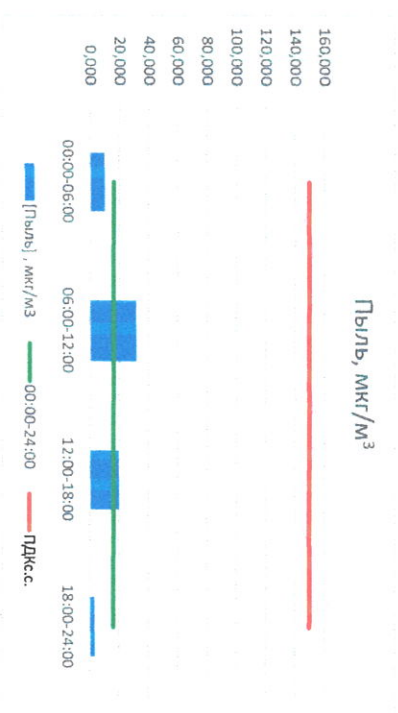

Руководитель филиала ПЛАТИ
по Смоленской области

Ю.П. Евсеев

Начальник отдела -
заведующий лабораторией

С.В. Бобкова

Отчёт о состоянии атмосферного воздуха за 03.07.2021 г.

Направление ветра	[NO ₂], мкг/м ³	[NO ₂], мкг/м ³	[CO], мкг/м ³	[SO ₂], мкг/м ³	[Пыль], мкг/м ³	
00:00-06:00	СЗ	0,096	4,009	0,229	0,000	9,879
06:00-12:00	ВСВ	0,027	3,354	0,294	0,008	31,723
12:00-18:00	В	0,000	3,593	0,258	0,209	19,776
18:00-24:00	ВСВ	0,610	6,780	0,253	0,452	3,438
00:00-24:00	ЮВ	0,183	4,434	0,259	0,167	16,204
ПДК _{с.с.}	-	60,0	40,0	3,0	50,0	150,0

Руководитель филиала ЦПАТИ
по Смоленской области

Ю.П. Евсеев

Начальник отдела -
заведующий лабораторией

С.В. Бобкова

Отчёт о состоянии атмосферного воздуха за 02.07.2021 г.

Направление ветра	[NO ₁], мкг/м ³	[NO ₂], мкг/м ³	[CO], мкг/м ³	[SO ₂], мкг/м ³	[Пыль], мкг/м ³
00:00-06:00	0,000	2,182	0,206	0,000	7,675
06:00-12:00	0,000	1,887	0,183	0,000	31,186
12:00-18:00	0,000	2,073	0,245	0,000	8,248
18:00-24:00	0,012	4,801	0,264	0,000	2,191
ПДК _{с.с.}	0,003	2,736	0,224	0,000	12,325
ПДК _{с.с.}	60,0	40,0	3,0	50,0	150,0