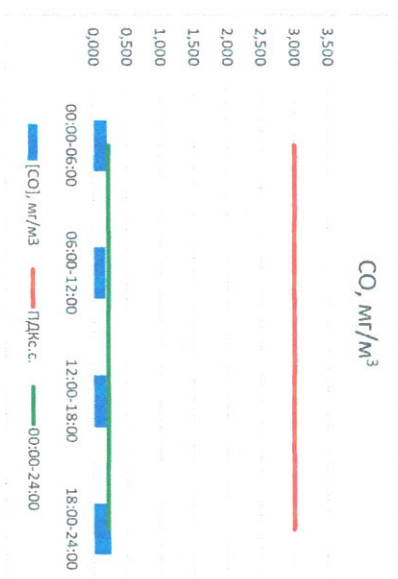

Руководитель филиала ПЛАТИ
по Смоленской области

Ю.П. Евсеев

Начальник отдела -
заведующий лабораторией

С.В. Бобкова

Отчёт о состоянии атмосферного воздуха за 03.07.2021 г.

Направление ветра	[NO ₂], мкг/м ³	[NO ₂], мкг/м ³	[CO], мкг/м ³	[SO ₂], мкг/м ³	[Пыль], мкг/м ³	
00:00-06:00	СЗ	0,096	4,009	0,229	0,000	9,879
06:00-12:00	ВСВ	0,027	3,354	0,294	0,008	31,723
12:00-18:00	В	0,000	3,593	0,258	0,209	19,776
18:00-24:00	ВСВ	0,610	6,780	0,253	0,452	3,438
00:00-24:00	ЮВ	0,183	4,434	0,259	0,167	16,204
ПДК _{с.с.}	-	60,0	40,0	3,0	50,0	150,0

Руководитель филиала ЦПАТИ
по Смоленской области

Ю.П. Евсеев

Начальник отдела -
заведующий лабораторией

С.В. Бобкова

Отчёт о состоянии атмосферного воздуха за 02.07.2021 г.

Направление ветра	[NO ₁], мкг/м ³	[NO ₂], мкг/м ³	[CO], мкг/м ³	[SO ₂], мкг/м ³	[Пыль], мкг/м ³
00:00-06:00	0,000	2,182	0,206	0,000	7,675
06:00-12:00	0,000	1,887	0,183	0,000	31,186
12:00-18:00	0,000	2,073	0,245	0,000	8,248
18:00-24:00	0,012	4,801	0,264	0,000	2,191
ПДК _{с.с.}	0,003	2,736	0,224	0,000	12,325
ПДК _{с.с.}	60,0	40,0	3,0	50,0	150,0