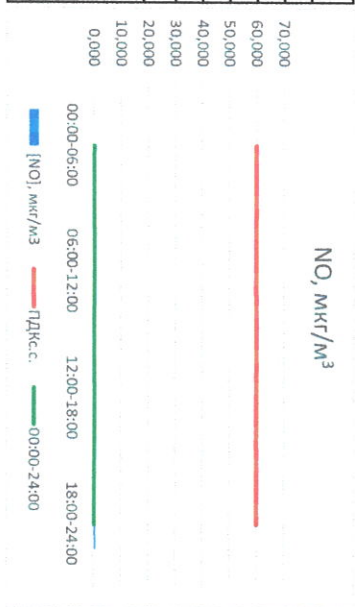

Руководитель филиала ПЛАТИ
по Смоленской области

Ю.П. Евсеев

Начальник отдела -
заведующий лабораторией

С.В. Бобкова

Отчёт о состоянии атмосферного воздуха за 03.07.2021 г.

Направление ветра	[NO ₂], мкг/м ³	[NO ₂], мкг/м ³	[CO], мкг/м ³	[SO ₂], мкг/м ³	[Пыль], мкг/м ³	
00:00-06:00	СЗ	0,096	4,009	0,229	0,000	9,879
06:00-12:00	ВСВ	0,027	3,354	0,294	0,008	31,723
12:00-18:00	В	0,000	3,593	0,258	0,209	19,776
18:00-24:00	ВСВ	0,610	6,780	0,253	0,452	3,438
00:00-24:00	ЮВ	0,183	4,434	0,259	0,167	16,204
ПДК _{с.с.}	-	60,0	40,0	3,0	50,0	150,0