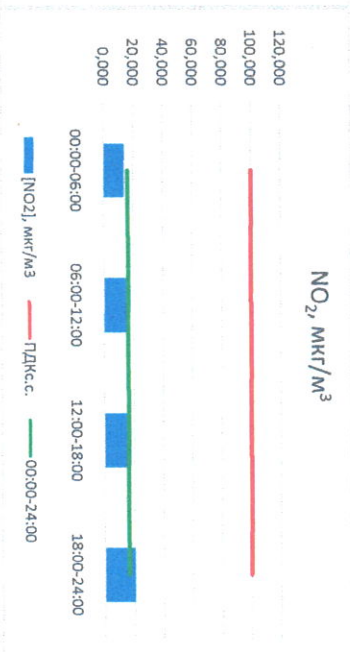

Отчёт о состоянии атмосферного воздуха за 02.12.2022

Направление ветра	[NO <sub>1</sub> ], мкг/м <sup>3</sup>	[NO <sub>2</sub> ], мкг/м <sup>3</sup>	[CO], мкг/м <sup>3</sup>	[SO <sub>2</sub> ], мкг/м <sup>3</sup>	[Пыль], мкг/м <sup>3</sup>	
00:00-06:00	В 93	7,511	50,150	0,338	4,949	16,165
06:00-12:00	ВВВ 77	6,874	44,832	0,346	4,833	17,198
12:00-18:00	В 102	3,404	31,407	0,306	0,000	13,920
18:00-24:00	В 102	0,152	27,000	0,308	0,000	12,761
00:00-24:00	В 94	4,485	38,347	0,325	2,446	15,011
ПДК,с.с.	-	-	100,0	3,0	50,0	150,0

Приборы, находящиеся в поверке на момент выдачи отчета

Руководитель филиала ЦИАТИ по Смоленской области

*(Signature)*

Ю.П. Евсеев

Начальник лаборатории

*(Signature)*

С.В. Бобкова

Отчёт о состоянии атмосферного воздуха за 04.12.2022

Направление ветра	[NO <sub>1</sub> ], мкг/м <sup>3</sup>	[NO <sub>2</sub> ], мкг/м <sup>3</sup>	[CO], мкг/м <sup>3</sup>	[SO <sub>2</sub> ], мкг/м <sup>3</sup>	[Пыль], мкг/м <sup>3</sup>	
00:00-06:00	ЮВ 132	0,002	13,998	0,296	0,164	9,834
06:00-12:00	ЮВ 131	0,341	15,617	0,287	0,129	12,332
12:00-18:00	ЮВ 136	0,407	16,248	0,261	0,282	12,101
18:00-24:00	ЮЮВ 133	0,085	20,428	0,243	2,709	6,856
00:00-24:00	ЮЮВ 133	0,209	16,573	0,272	1,471	10,280
ПДК <sub>с.с.</sub>	-	100,0	3,0	50,0	150,0	