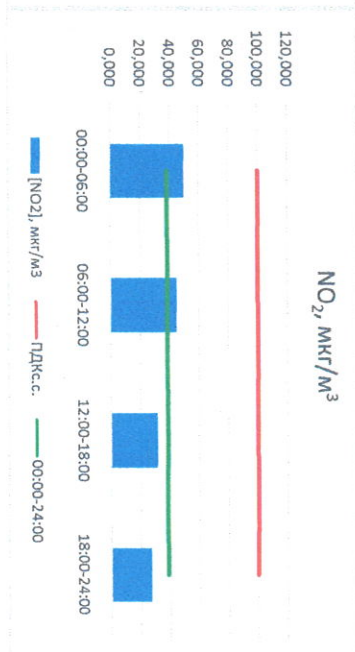

Отчёт о состоянии атмосферного воздуха за 02.12.2022

Направление ветра	[NO <sub>1</sub> ], мкг/м <sup>3</sup>	[NO <sub>2</sub> ], мкг/м <sup>3</sup>	[CO], мкг/м <sup>3</sup>	[SO <sub>2</sub> ], мкг/м <sup>3</sup>	[Пыль], мкг/м <sup>3</sup>	
00:00-06:00	В 93	7,511	50,150	0,338	4,949	16,165
06:00-12:00	ВВВ 77	6,874	44,832	0,346	4,833	17,198
12:00-18:00	В 102	3,404	31,407	0,306	0,000	13,920
18:00-24:00	В 102	0,152	27,000	0,308	0,000	12,761
00:00-24:00	В 94	4,485	38,347	0,325	2,446	15,011
ПДК,с.с.	-	-	100,0	3,0	50,0	150,0

Руководитель филиала ЦЭТИ  
по Смоленской области

*[Signature]*

Ю.П. Евсеев

Начальник лаборатории

*[Signature]*

С.В. Бобкова

Отчёт о состоянии атмосферного воздуха за 03.12.2022

Направление ветра	[NO <sub>1</sub> ], мкг/м <sup>3</sup>	[NO <sub>2</sub> ], мкг/м <sup>3</sup>	[CO], мкг/м <sup>3</sup>	[SO <sub>2</sub> ], мкг/м <sup>3</sup>	[Пыль], мкг/м <sup>3</sup>	
00:00-06:00	ВЮВ 104	0,001	24,245	0,288	0,000	6,475
06:00-12:00	ВЮВ 105	1,225	27,332	0,304	0,000	16,539
12:00-18:00	ВЮВ 108	0,774	20,002	0,304	0,188	18,639
18:00-24:00	ВЮВ 120	0,188	14,572	0,293	0,195	18,612
00:00-24:00	ВЮВ 109	0,547	21,538	0,297	0,096	15,066
ПДК <sub>к.с.</sub>	-	100,0	3,0	50,0	150,0	