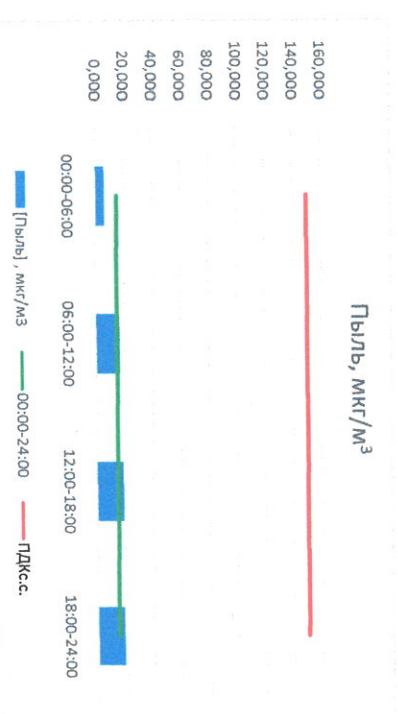

Отчёт о состоянии атмосферного воздуха за 03.12.2022

Направление ветра	[NO₁], мкг/м³	[NO₂], мкг/м³	[CO], мкг/м³	[SO₂], мкг/м³	[Пыль], мкг/м³	
00:00-06:00	ВЮВ 104	0,001	24,245	0,288	0,000	6,475
06:00-12:00	ВЮВ 105	1,225	27,332	0,304	0,000	16,539
12:00-18:00	ВЮВ 108	0,774	20,002	0,304	0,188	18,639
18:00-24:00	ВЮВ 120	0,188	14,572	0,293	0,195	18,612
00:00-24:00	ВЮВ 109	0,547	21,538	0,297	0,096	15,066
ПДК_{к.с.}	-	100,0	3,0	50,0	150,0	

Приборы, находящиеся в поверке на момент выдачи отчета

Руководитель филиала ЦИАТИ по Смоленской области

(Signature)

Ю.П. Евсеев

Начальник лаборатории

(Signature)

С.В. Бобкова