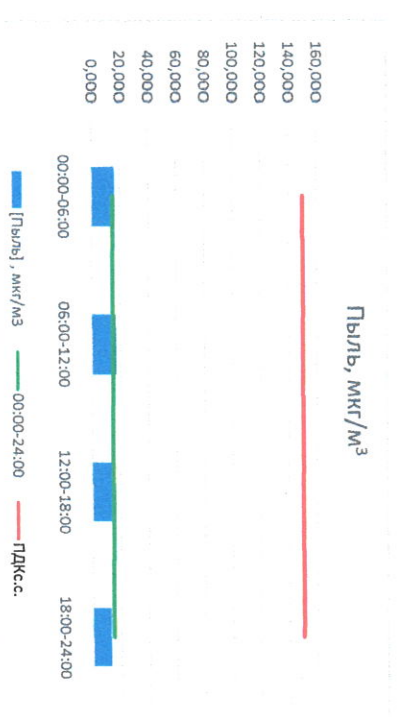

Отчёт о состоянии атмосферного воздуха за 02.12.2022

Направление ветра	[NO <sub>1</sub> ], мкг/м <sup>3</sup>	[NO <sub>2</sub> ], мкг/м <sup>3</sup>	[CO], мкг/м <sup>3</sup>	[SO <sub>2</sub> ], мкг/м <sup>3</sup>	[Пыль], мкг/м <sup>3</sup>	
00:00-06:00	В 93	7,511	50,150	0,338	4,949	16,165
06:00-12:00	ВВВ 77	6,874	44,832	0,346	4,833	17,198
12:00-18:00	В 102	3,404	31,407	0,306	0,000	13,920
18:00-24:00	В 102	0,152	27,000	0,308	0,000	12,761
00:00-24:00	В 94	4,485	38,347	0,325	2,446	15,011
ПДК,с.с.	-	-	100,0	3,0	50,0	150,0