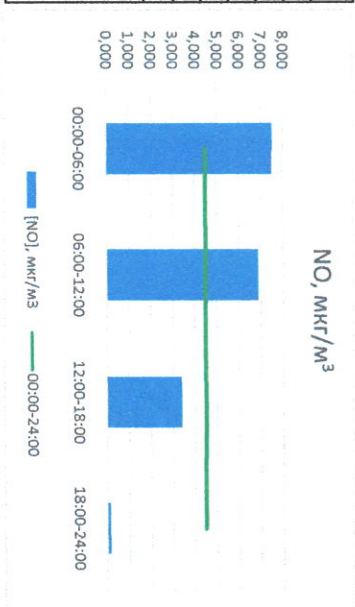

Отчёт о состоянии атмосферного воздуха за 02.12.2022

Направление ветра	[NO <sub>1</sub> ], мкг/м <sup>3</sup>	[NO <sub>2</sub> ], мкг/м <sup>3</sup>	[CO], мкг/м <sup>3</sup>	[SO <sub>2</sub> ], мкг/м <sup>3</sup>	[Пыль], мкг/м <sup>3</sup>	
00:00-06:00	В 93	7,511	50,150	0,338	4,949	16,165
06:00-12:00	ВВВ 77	6,874	44,832	0,346	4,833	17,198
12:00-18:00	В 102	3,404	31,407	0,306	0,000	13,920
18:00-24:00	В 102	0,152	27,000	0,308	0,000	12,761
00:00-24:00	В 94	4,485	38,347	0,325	2,446	15,011
ПДК,с.с.	-	-	100,0	3,0	50,0	150,0