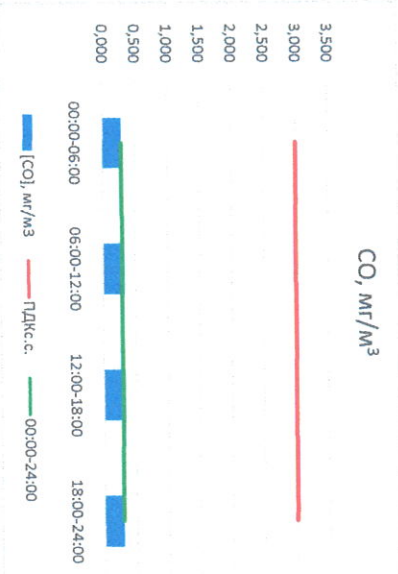

Отчёт о состоянии атмосферного воздуха за 03.12.2022

Направление ветра	[NO₁], мкг/м³	[NO₂], мкг/м³	[CO], мкг/м³	[SO₂], мкг/м³	[Пыль], мкг/м³	
00:00-06:00	ВЮВ 104	0,001	24,245	0,288	0,000	6,475
06:00-12:00	ВЮВ 105	1,225	27,332	0,304	0,000	16,539
12:00-18:00	ВЮВ 108	0,774	20,002	0,304	0,188	18,639
18:00-24:00	ВЮВ 120	0,188	14,572	0,293	0,195	18,612
00:00-24:00	ВЮВ 109	0,547	21,538	0,297	0,096	15,066
ПДК_{к.с.}	-	100,0	3,0	50,0	150,0	

Приборы, находящиеся в поверке на момент выдачи отчета

Руководитель филиала ЦИАТИ по Смоленской области

(Signature)

Ю.П. Евсеев

Начальник лаборатории

(Signature)

С.В. Бобкова