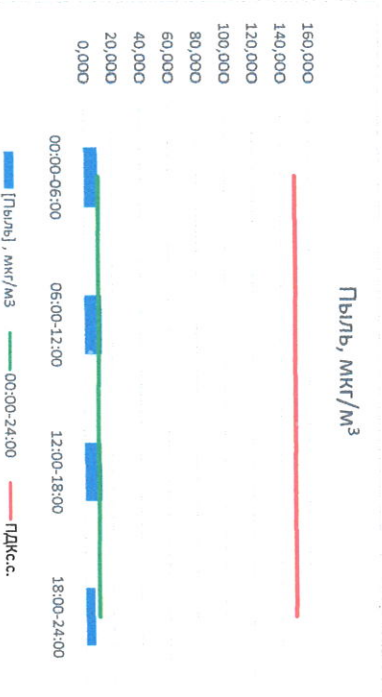

Отчёт о состоянии атмосферного воздуха за 02.12.2022

Направление ветра	[NO <sub>1</sub> ], мкг/м <sup>3</sup>	[NO <sub>2</sub> ], мкг/м <sup>3</sup>	[CO], мкг/м <sup>3</sup>	[SO <sub>2</sub> ], мкг/м <sup>3</sup>	[Пыль], мкг/м <sup>3</sup>	
00:00-06:00	В 93	7,511	50,150	0,338	4,949	16,165
06:00-12:00	ВВВ 77	6,874	44,832	0,346	4,833	17,198
12:00-18:00	В 102	3,404	31,407	0,306	0,000	13,920
18:00-24:00	В 102	0,152	27,000	0,308	0,000	12,761
00:00-24:00	В 94	4,485	38,347	0,325	2,446	15,011
ПДК,с.с.	-	-	100,0	3,0	50,0	150,0

Приборы, находящиеся в поверке на момент выдачи отчета

Руководитель филиала ЦИАТИ по Смоленской области

*(Signature)*

Ю.П. Евсеев

Начальник лаборатории

*(Signature)*

С.В. Бобкова

Отчёт о состоянии атмосферного воздуха за 04.12.2022

Направление ветра	[NO <sub>1</sub> ], мкг/м <sup>3</sup>	[NO <sub>2</sub> ], мкг/м <sup>3</sup>	[CO], мкг/м <sup>3</sup>	[SO <sub>2</sub> ], мкг/м <sup>3</sup>	[Пыль], мкг/м <sup>3</sup>	
00:00-06:00	ЮВ 132	0,002	13,998	0,296	0,164	9,834
06:00-12:00	ЮВ 131	0,341	15,617	0,287	0,129	12,332
12:00-18:00	ЮВ 136	0,407	16,248	0,261	0,282	12,101
18:00-24:00	ЮЮВ 133	0,085	20,428	0,243	2,709	6,856
00:00-24:00	ЮЮВ 133	0,209	16,573	0,272	1,471	10,280
ПДК <sub>с.с.</sub>	-	100,0	3,0	50,0	150,0	