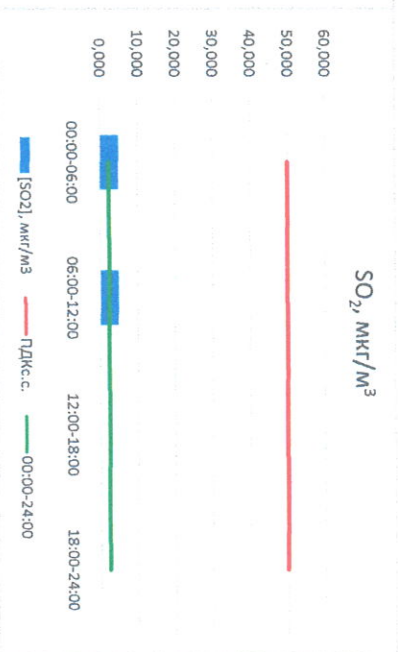

Отчёт о состоянии атмосферного воздуха за 02.12.2022

Направление ветра	[NO <sub>1</sub> ], мкг/м <sup>3</sup>	[NO <sub>2</sub> ], мкг/м <sup>3</sup>	[CO], мкг/м <sup>3</sup>	[SO <sub>2</sub> ], мкг/м <sup>3</sup>	[Пыль], мкг/м <sup>3</sup>	
00:00-06:00	В 93	7,511	50,150	0,338	4,949	16,165
06:00-12:00	ВВВ 77	6,874	44,832	0,346	4,833	17,198
12:00-18:00	В 102	3,404	31,407	0,306	0,000	13,920
18:00-24:00	В 102	0,152	27,000	0,308	0,000	12,761
00:00-24:00	В 94	4,485	38,347	0,325	2,446	15,011
ПДК,с.с.	-	-	100,0	3,0	50,0	150,0