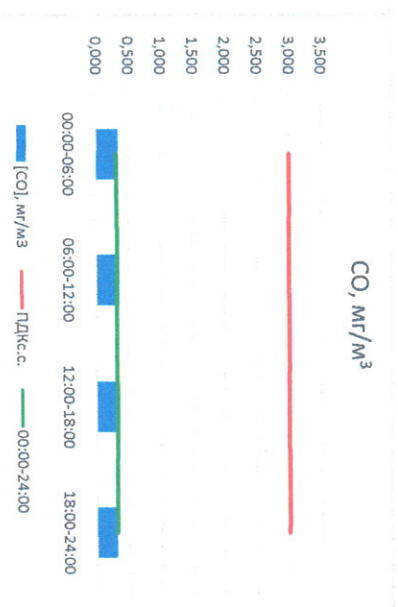

Отчёт о состоянии атмосферного воздуха за 02.12.2022

Направление ветра	[NO <sub>1</sub> ], мкг/м <sup>3</sup>	[NO <sub>2</sub> ], мкг/м <sup>3</sup>	[CO], мкг/м <sup>3</sup>	[SO <sub>2</sub> ], мкг/м <sup>3</sup>	[Пыль], мкг/м <sup>3</sup>	
00:00-06:00	В 93	7,511	50,150	0,338	4,949	16,165
06:00-12:00	ВВВ 77	6,874	44,832	0,346	4,833	17,198
12:00-18:00	В 102	3,404	31,407	0,306	0,000	13,920
18:00-24:00	В 102	0,152	27,000	0,308	0,000	12,761
00:00-24:00	В 94	4,485	38,347	0,325	2,446	15,011
ПДК,с.с.	-	-	100,0	3,0	50,0	150,0

Руководитель филиала ЦЭТИ  
по Смоленской области

*[Signature]*

Ю.П. Евсеев

Начальник лаборатории

*[Signature]*

С.В. Бобкова

Отчёт о состоянии атмосферного воздуха за 03.12.2022

Направление ветра	[NO <sub>1</sub> ], мкг/м <sup>3</sup>	[NO <sub>2</sub> ], мкг/м <sup>3</sup>	[CO], мкг/м <sup>3</sup>	[SO <sub>2</sub> ], мкг/м <sup>3</sup>	[Пыль], мкг/м <sup>3</sup>	
00:00-06:00	ВЮВ 104	0,001	24,245	0,288	0,000	6,475
06:00-12:00	ВЮВ 105	1,225	27,332	0,304	0,000	16,539
12:00-18:00	ВЮВ 108	0,774	20,002	0,304	0,188	18,639
18:00-24:00	ВЮВ 120	0,188	14,572	0,293	0,195	18,612
00:00-24:00	ВЮВ 109	0,547	21,538	0,297	0,096	15,066
ПДК <sub>к.с.</sub>	-	100,0	3,0	50,0	150,0	