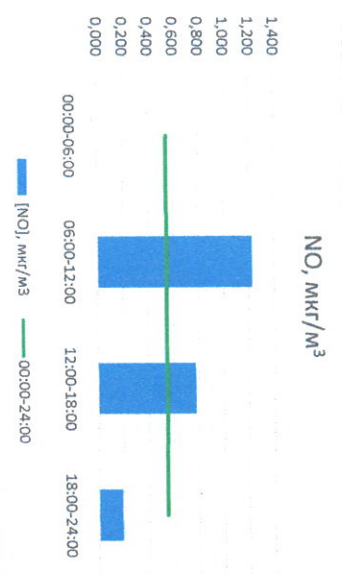

Отчёт о состоянии атмосферного воздуха за 03.12.2022

Направление ветра	[NO₁], мкг/м³	[NO₂], мкг/м³	[CO], мкг/м³	[SO₂], мкг/м³	[Пыль], мкг/м³	
00:00-06:00	ВЮВ 104	0,001	24,245	0,288	0,000	6,475
06:00-12:00	ВЮВ 105	1,225	27,332	0,304	0,000	16,539
12:00-18:00	ВЮВ 108	0,774	20,002	0,304	0,188	18,639
18:00-24:00	ВЮВ 120	0,188	14,572	0,293	0,195	18,612
00:00-24:00	ВЮВ 109	0,547	21,538	0,297	0,096	15,066
ПДК_{к.с.}	-	100,0	3,0	50,0	150,0	

Приборы, находящиеся в поверке на момент выдачи отчета

Руководитель филиала ЦИАТИ по Смоленской области

(Signature)

Ю.П. Евсеев

Начальник лаборатории

(Signature)

С.В. Бобкова