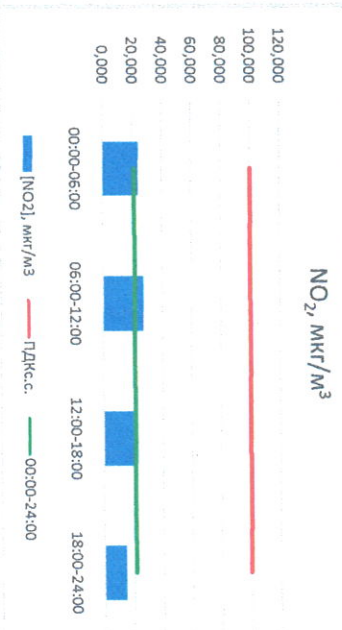

Отчёт о состоянии атмосферного воздуха за 03.12.2022

Направление ветра	[NO₁], мкг/м³	[NO₂], мкг/м³	[CO], мкг/м³	[SO₂], мкг/м³	[Пыль], мкг/м³	
00:00-06:00	ВЮВ 104	0,001	24,245	0,288	0,000	6,475
06:00-12:00	ВЮВ 105	1,225	27,332	0,304	0,000	16,539
12:00-18:00	ВЮВ 108	0,774	20,002	0,304	0,188	18,639
18:00-24:00	ВЮВ 120	0,188	14,572	0,293	0,195	18,612
00:00-24:00	ВЮВ 109	0,547	21,538	0,297	0,096	15,066
ПДК_{к.с.}	-	100,0	3,0	50,0	150,0	

Приборы, находящиеся в поверке на момент выдачи отчета

Руководитель филиала ЦИАТИ по Смоленской области

(Signature)

Ю.П. Евсеев

Начальник лаборатории

(Signature)

С.В. Бобкова