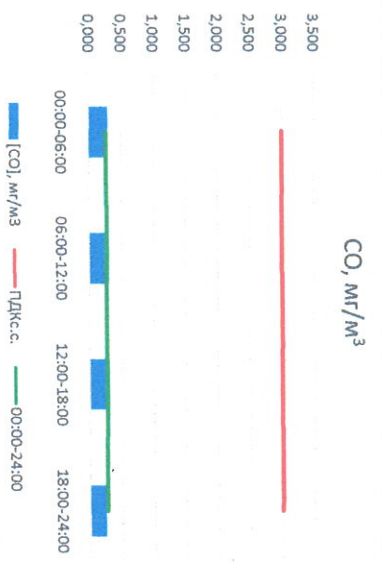

Приборы, находящиеся в поверке на момент выдачи отчета

Руководитель филиала ЦИАТИ по Смоленской области

*(Signature)*

Ю.П. Евсеев

Начальник лаборатории

*(Signature)*

С.В. Бобкова

Отчёт о состоянии атмосферного воздуха за 04.12.2022

Направление ветра	[NO <sub>1</sub> ], мкг/м <sup>3</sup>	[NO <sub>2</sub> ], мкг/м <sup>3</sup>	[CO], мкг/м <sup>3</sup>	[SO <sub>2</sub> ], мкг/м <sup>3</sup>	[Пыль], мкг/м <sup>3</sup>	
00:00-06:00	ЮВ 132	0,002	13,998	0,296	0,164	9,834
06:00-12:00	ЮВ 131	0,341	15,617	0,287	0,129	12,332
12:00-18:00	ЮВ 136	0,407	16,248	0,261	0,282	12,101
18:00-24:00	ЮЮВ 133	0,085	20,428	0,243	2,709	6,856
00:00-24:00	ЮЮВ 133	0,209	16,573	0,272	1,471	10,280
ПДК <sub>с.с.</sub>	-	100,0	3,0	50,0	150,0	