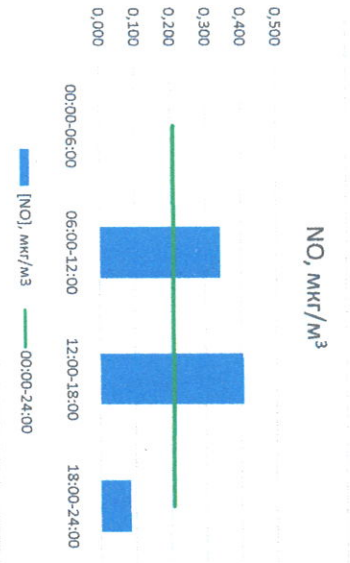

Направление ветра	[NO <sub>1</sub> ], мкг/м <sup>3</sup>	[NO <sub>2</sub> ], мкг/м <sup>3</sup>	[CO], мкг/м <sup>3</sup>	[SO <sub>2</sub> ], мкг/м <sup>3</sup>	[Пыль], мкг/м <sup>3</sup>	
00:00-06:00	ЮВ 132	0,002	13,998	0,296	0,164	9,834
06:00-12:00	ЮВ 131	0,341	15,617	0,287	0,129	12,332
12:00-18:00	ЮВ 136	0,407	16,248	0,261	0,282	12,101
18:00-24:00	ЮЮВ 133	0,085	20,428	0,243	2,709	6,856
00:00-24:00	ЮЮВ 133	0,209	16,573	0,272	1,471	10,280
ПДК <sub>с.с.</sub>	-	100,0	3,0	50,0	150,0	