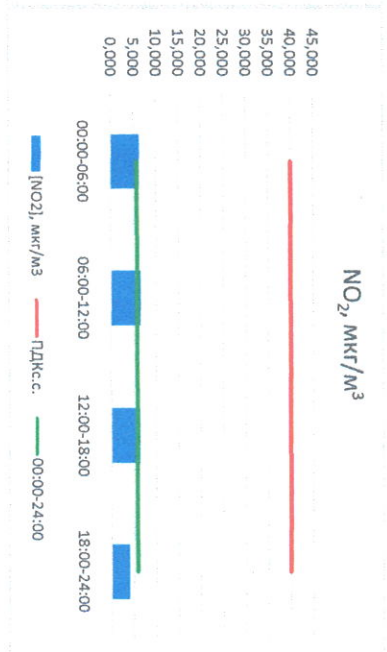

Отчёт о состоянии атмосферного воздуха за 19.09.2022

Направление ветра	[NO <sub>1</sub> ], мкг/м <sup>3</sup>	[NO <sub>2</sub> ], мкг/м <sup>3</sup>	[CO], мкг/м <sup>3</sup>	[SO <sub>2</sub> ], мкг/м <sup>3</sup>	[Пыль], мкг/м <sup>3</sup>	
00:00-06:00	В 100	0,097	6,374	0,318	2,908	3,598
06:00-12:00	ЮВ 134	0,594	6,542	0,172	2,980	5,721
12:00-18:00	Ю 180	0,118	6,369	0,182	4,241	3,909
18:00-24:00	ЮЗ 224	0,090	4,030	0,252	4,422	8,686
00:00-24:00	ЮЮВ 159	0,225	5,829	0,231	3,638	5,478
ПДК <sub>г.с.</sub>	-	60,0	40,0	3,0	50,0	150,0