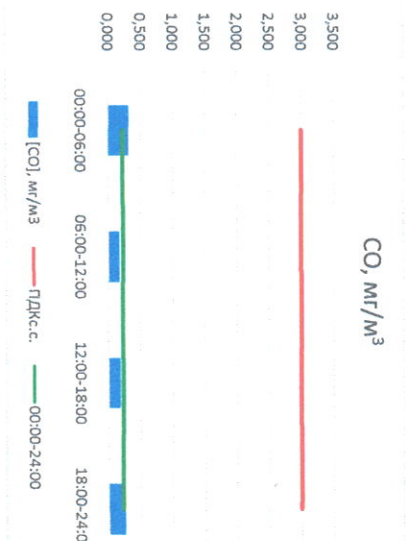

Отчёт о состоянии атмосферного воздуха за 19.09.2022

Направление ветра	[NO <sub>1</sub> ], мкг/м <sup>3</sup>	[NO <sub>2</sub> ], мкг/м <sup>3</sup>	[CO], мкг/м <sup>3</sup>	[SO <sub>2</sub> ], мкг/м <sup>3</sup>	[Пыль], мкг/м <sup>3</sup>	
00:00-06:00	В 100	0,097	6,374	0,318	2,908	3,598
06:00-12:00	ЮВ 134	0,594	6,542	0,172	2,980	5,721
12:00-18:00	Ю 180	0,118	6,369	0,182	4,241	3,909
18:00-24:00	ЮЗ 224	0,090	4,030	0,252	4,422	8,686
00:00-24:00	ЮЮВ 159	0,225	5,829	0,231	3,638	5,478
ПДК <sub>г.с.</sub>	-	60,0	40,0	3,0	50,0	150,0