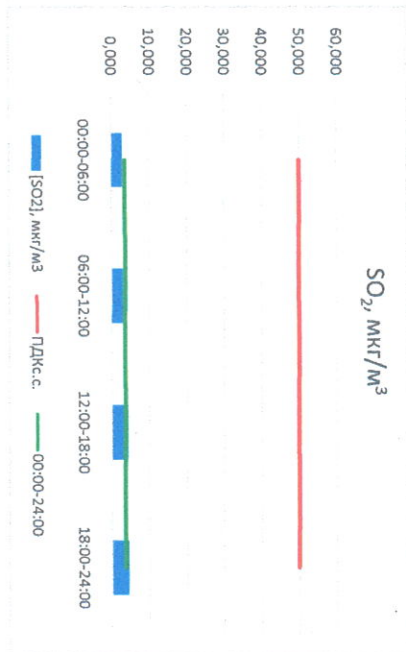

Отчёт о состоянии атмосферного воздуха за 19.09.2022

Направление ветра	[NO <sub>1</sub> ], мкг/м <sup>3</sup>	[NO <sub>2</sub> ], мкг/м <sup>3</sup>	[CO], мкг/м <sup>3</sup>	[SO <sub>2</sub> ], мкг/м <sup>3</sup>	[Пыль], мкг/м <sup>3</sup>	
00:00-06:00	В 100	0,097	6,374	0,318	2,908	3,598
06:00-12:00	ЮВ 134	0,594	6,542	0,172	2,980	5,721
12:00-18:00	Ю 180	0,118	6,369	0,182	4,241	3,909
18:00-24:00	ЮЗ 224	0,090	4,030	0,252	4,422	8,686
00:00-24:00	ЮЮВ 159	0,225	5,829	0,231	3,638	5,478
ПДК <sub>г.с.</sub>	-	60,0	40,0	3,0	50,0	150,0