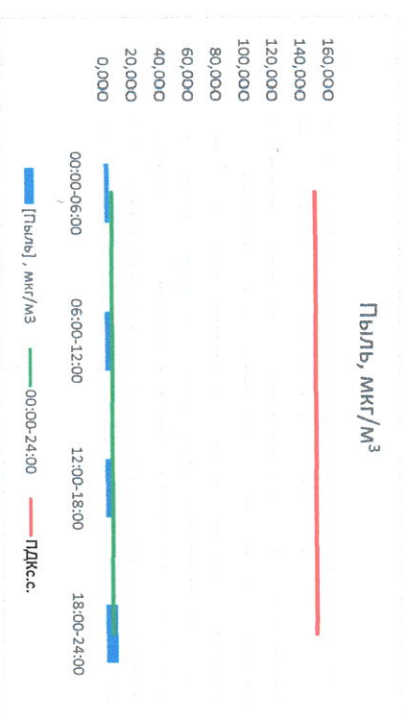

Отчёт о состоянии атмосферного воздуха за 19.09.2022

Направление ветра	[NO <sub>1</sub> ], мкг/м <sup>3</sup>	[NO <sub>2</sub> ], мкг/м <sup>3</sup>	[CO], мкг/м <sup>3</sup>	[SO <sub>2</sub> ], мкг/м <sup>3</sup>	[Пыль], мкг/м <sup>3</sup>	
00:00-06:00	В 100	0,097	6,374	0,318	2,908	3,598
06:00-12:00	ЮВ 134	0,594	6,542	0,172	2,980	5,721
12:00-18:00	Ю 180	0,118	6,369	0,182	4,241	3,909
18:00-24:00	ЮЗ 224	0,090	4,030	0,252	4,422	8,686
00:00-24:00	ЮЮВ 159	0,225	5,829	0,231	3,638	5,478
ПДК <sub>г.с.</sub>	-	60,0	40,0	3,0	50,0	150,0