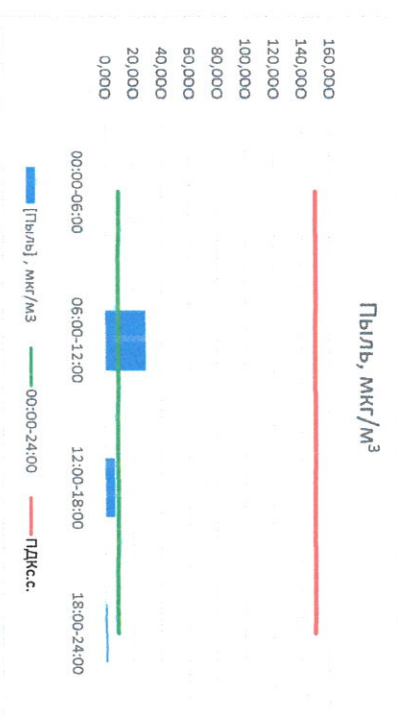

Отчет о состоянии атмосферного воздуха за 19.07.2022

Направление ветра	[NO], мкг/м <sup>3</sup>	[NO <sub>2</sub> ], мкг/м <sup>3</sup>	[CO], мкг/м <sup>3</sup>	[SO <sub>2</sub> ], мкг/м <sup>3</sup>	[Пыль], мкг/м <sup>3</sup>	
00:00-06:00	ЮЗ 235	0,413	16,799	0,121	0,687	0,017
06:00-12:00	ЮЗ 251	2,490	18,115	0,228	0,027	28,950
12:00-18:00	ЮЗ 251	1,439	13,699	0,273	3,288	6,878
18:00-24:00	ЮЗ 252	0,426	13,882	0,116	3,683	1,604
00:00-24:00	ЮЗ 247	1,192	15,624	0,185	1,921	9,362
ПДК,с.	-	60,0	40,0	3,0	50,0	150,0