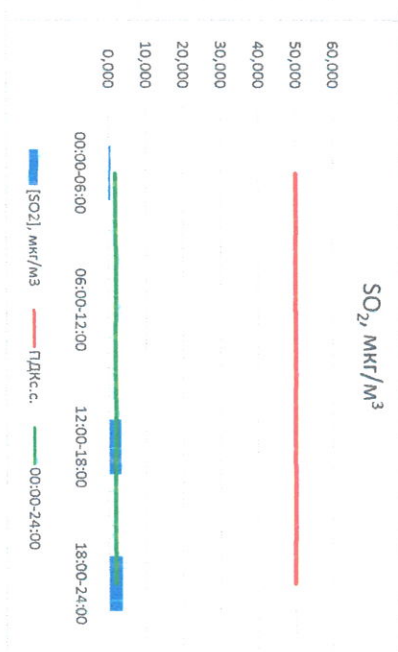

Отчет о состоянии атмосферного воздуха за 19.07.2022

Направление ветра	[NO], мкг/м <sup>3</sup>	[NO <sub>2</sub> ], мкг/м <sup>3</sup>	[CO], мкг/м <sup>3</sup>	[SO <sub>2</sub> ], мкг/м <sup>3</sup>	[Пыль], мкг/м <sup>3</sup>	
00:00-06:00	ЮЗ 235	0,413	16,799	0,121	0,687	0,017
06:00-12:00	ЮЗ 251	2,490	18,115	0,228	0,027	28,950
12:00-18:00	ЮЗ 251	1,439	13,699	0,273	3,288	6,878
18:00-24:00	ЮЗ 252	0,426	13,882	0,116	3,683	1,604
00:00-24:00	ЮЗ 247	1,192	15,624	0,185	1,921	9,362
ПДК,с.	-	60,0	40,0	3,0	50,0	150,0