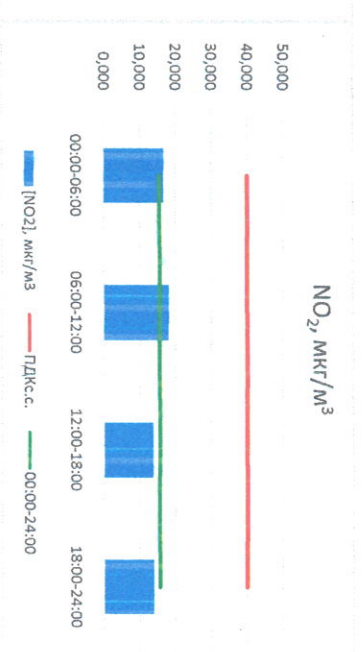

Отчет о состоянии атмосферного воздуха за 19.07.2022

Направление ветра	[NO], мкг/м <sup>3</sup>	[NO <sub>2</sub> ], мкг/м <sup>3</sup>	[CO], мкг/м <sup>3</sup>	[SO <sub>2</sub> ], мкг/м <sup>3</sup>	[Пыль], мкг/м <sup>3</sup>	
00:00-06:00	ЮЗ 235	0,413	16,799	0,121	0,687	0,017
06:00-12:00	ЮЗ 251	2,490	18,115	0,228	0,027	28,950
12:00-18:00	ЮЗ 251	1,439	13,699	0,273	3,288	6,878
18:00-24:00	ЮЗ 252	0,426	13,882	0,116	3,683	1,604
00:00-24:00	ЮЗ 247	1,192	15,624	0,185	1,921	9,362
ПДК,с.	-	60,0	40,0	3,0	50,0	150,0