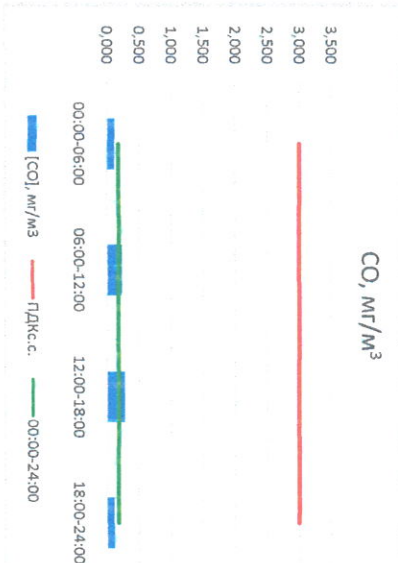

Отчет о состоянии атмосферного воздуха за 19.07.2022

Направление ветра	[NO], мкг/м <sup>3</sup>	[NO <sub>2</sub> ], мкг/м <sup>3</sup>	[CO], мкг/м <sup>3</sup>	[SO <sub>2</sub> ], мкг/м <sup>3</sup>	[Пыль], мкг/м <sup>3</sup>	
00:00-06:00	ЮЗ 235	0,413	16,799	0,121	0,687	0,017
06:00-12:00	ЮЗ 251	2,490	18,115	0,228	0,027	28,950
12:00-18:00	ЮЗ 251	1,439	13,699	0,273	3,288	6,878
18:00-24:00	ЮЗ 252	0,426	13,882	0,116	3,683	1,604
00:00-24:00	ЮЗ 247	1,192	15,624	0,185	1,921	9,362
ПДК,с.	-	60,0	40,0	3,0	50,0	150,0