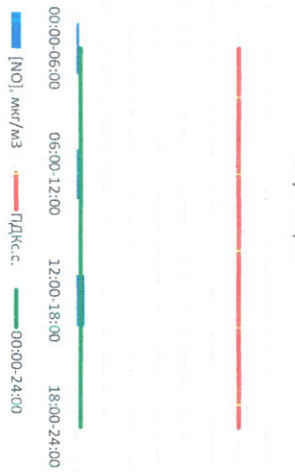

Отчёт о состоянии атмосферного воздуха за 19.07.2021 г.

Направление ветра	[NO ₁], мкг/м ³	[NO ₂], мкг/м ³	[CO], мкг/м ³	[SO ₂], мкг/м ³	[Пыль], мкг/м ³	
00:00-06:00	ЮЮВ	1,169	9,703	0,261	2,612	14,584
06:00-12:00	ЮЗ	2,073	9,676	0,273	2,327	31,728
12:00-18:00	ЮЮЗ	3,106	15,598	0,237	0,668	21,967
18:00-24:00	ЮЮЗ	0,139	4,869	0,192	0,464	12,228
ПДК, с.	ЮЮЗ	1,586	10,183	0,243	1,563	20,470
Приборы, находящиеся в поверке на момент выдачи отчета	-	60,0	40,0	3,0	50,0	150,0

Пыль, мкг/м³

NO, мкг/м³

NO₂, мкг/м³

CO, мкг/м³

SO₂, мкг/м³

Руководитель филиала ЦЭАТИ
по Смоленской области

Ю.П. Евсеев

Начальник отдела -
заведующий лабораторией