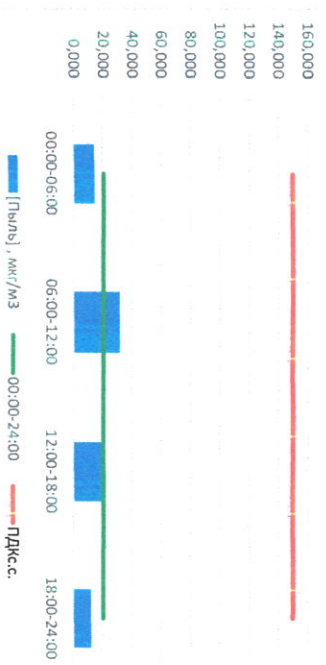

Отчёт о состоянии атмосферного воздуха за 19.07.2021 г.

Направление ветра	[NO ₁], мкг/м ³	[NO ₂], мкг/м ³	[CO], мкг/м ³	[SO ₂], мкг/м ³	[Пыль], мкг/м ³	
00:00-06:00	ЮЮВ	1,169	9,703	0,261	2,612	14,584
06:00-12:00	ЮЗ	2,073	9,676	0,273	2,327	31,728
12:00-18:00	ЮЮЗ	3,106	15,598	0,237	0,668	21,967
18:00-24:00	ЮЮЗ	0,139	4,869	0,192	0,464	12,228
ПДК, с.	ЮЮЗ	1,586	10,183	0,243	1,563	20,470
Приборы, находящиеся в поверке на момент выдачи отчета	-	60,0	40,0	3,0	50,0	150,0

Пыль, мкг/м³

NO, мкг/м³

NO₂, мкг/м³

CO, мкг/м³

SO₂, мкг/м³

Руководитель филиала ЦЭАТИ
по Смоленской области

Ю.П. Евсеев

Начальник отдела -
заведующий лабораторией