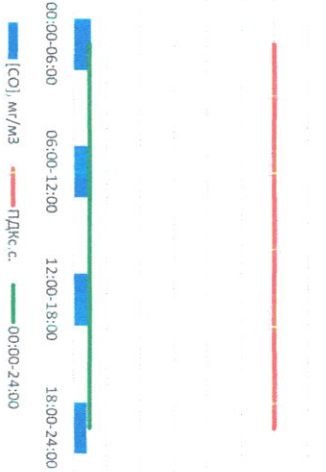

Пыль, мкг/м³

NO, мкг/м³

NO₂, мкг/м³

CO, мкг/м³

SO₂, мкг/м³

Руководитель филиала ЦЭАТИ
по Смоленской области

Ю.П. Евсеев

Начальник отдела -
заведующий лабораторией