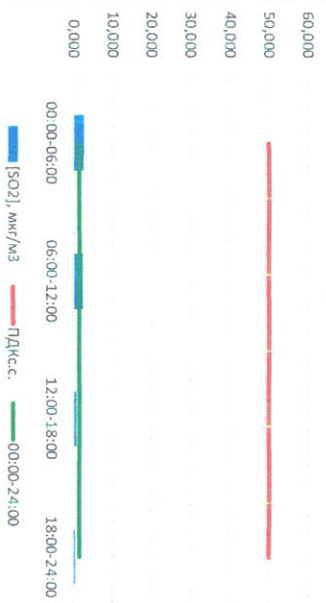

Пыль, мкг/м³

NO, мкг/м³

NO₂, мкг/м³

CO, мкг/м³

SO₂, мкг/м³

Руководитель филиала ЦЭАТИ
по Смоленской области

Ю.П. Евсеев

Начальник отдела -
заведующий лабораторией