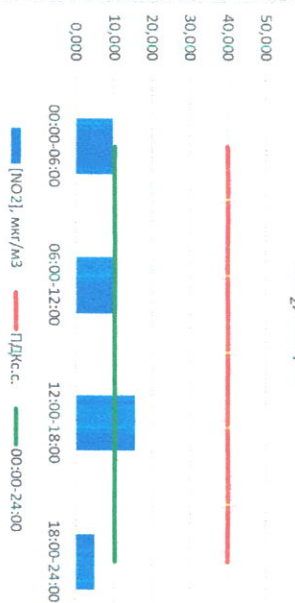

Отчёт о состоянии атмосферного воздуха за 19.07.2021 г.

Направление ветра	[NO ₁], мкг/м ³	[NO ₂], мкг/м ³	[CO], мкг/м ³	[SO ₂], мкг/м ³	[Пыль], мкг/м ³	
00:00-06:00	ЮЮВ	1,169	9,703	0,261	2,612	14,584
06:00-12:00	ЮЗ	2,073	9,676	0,273	2,327	31,728
12:00-18:00	ЮЮЗ	3,106	15,598	0,237	0,668	21,967
18:00-24:00	ЮЮЗ	0,139	4,869	0,192	0,464	12,228
ПДК, с.	ЮЮЗ	1,586	10,183	0,243	1,563	20,470
Приборы, находящиеся в поверке на момент выдачи отчета	-	60,0	40,0	3,0	50,0	150,0

Пыль, мкг/м³

NO, мкг/м³

NO₂, мкг/м³

CO, мкг/м³

SO₂, мкг/м³

Руководитель филиала ЦЭАТИ
по Смоленской области

Ю.П. Евсеев

Начальник отдела -
заведующий лабораторией