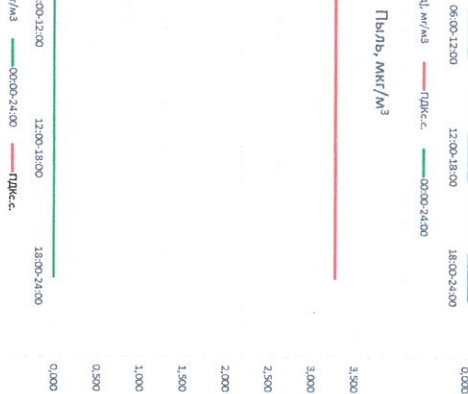

Формальдегид, мкг/м³

NO<sub>x</sub> мкг/м³

NO<sub>2</sub> мкг/м³

CO, мкг/м³

SO<sub>2</sub> мкг/м³

Пыль, мкг/м³

Руководитель филиала ЦЛАТИ по Смоленской области

Ю.П. Евсеев