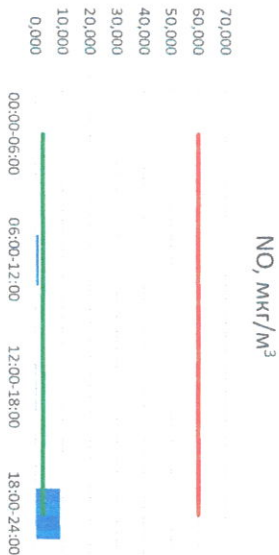

Приборы,  
находящиеся в  
поверке на момент  
выдачи отчета

NO<sub>1</sub>, мкг/м<sup>3</sup>

NO<sub>2</sub>, мкг/м<sup>3</sup>

Руководитель филиала ПУЭИИ  
по Смоленской области

Ю.П. Евсеев

Начальник отдела -  
заведующий лабораторией