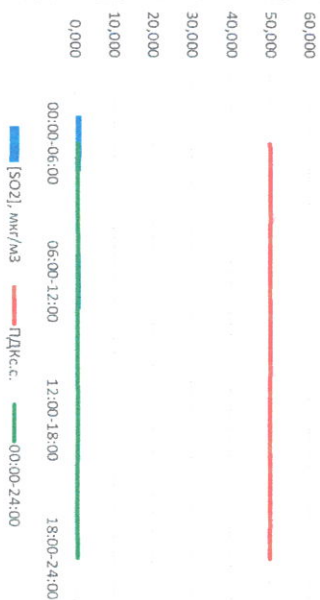

Руководитель филиала ПАИИ  
по Смоленской области

Ю.П. Евсеев

Начальник отдела -  
заведующий лабораторией

С.В. Бабкина

Отчёт о состоянии атмосферного воздуха за 19.03.2021 г.

Направление ветра	[NO <sub>1</sub> ], мкг/м <sup>3</sup>	[NO <sub>2</sub> ], мкг/м <sup>3</sup>	[CO], мкг/м <sup>3</sup>	[SO <sub>2</sub> ], мкг/м <sup>3</sup>	[Пыль], мкг/м <sup>3</sup>	
00:00-06:00	3С3	0,067	7,779	0,254	1,775	2,059
06:00-12:00	3С3	1,033	9,764	0,273	1,614	9,203
12:00-18:00	3С3	0,324	4,134	0,231	0,182	27,835
18:00-24:00	СЗ	9,123	23,841	0,274	0,186	8,043
00:00-24:00	3С3	2,637	11,379	0,258	0,939	11,785
ПДК <sub>с.с.</sub>	60,0	40,0	3,0	50,0	150,0	

Приборы,  
находящиеся в  
поверке на момент  
выдачи отчета

NO<sub>1</sub>, мкг/м<sup>3</sup>

NO<sub>2</sub>, мкг/м<sup>3</sup>

Руководитель филиала ПУЭИИ  
по Смоленской области

Ю.П. Евсеев

Начальник отдела -  
заведующий лабораторией