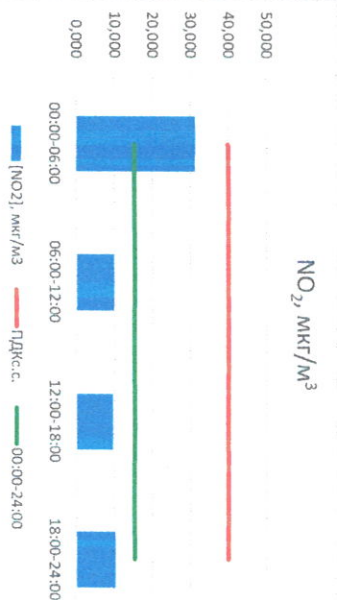

Отчёт о состоянии атмосферного воздуха за 20.03.2021 г.

Направление ветра	[NO <sub>x</sub> ], мкг/м <sup>3</sup>	[NO <sub>2</sub> ], мкг/м <sup>3</sup>	[CO], мг/м <sup>3</sup>	[SO <sub>2</sub> ], мкг/м <sup>3</sup>	[Пыль], мкг/м <sup>3</sup>	
00:00-06:00	ЗСЗ	4,483	31,359	0,243	0,239	8,766
06:00-12:00	З	2,823	9,797	0,238	0,097	61,274
12:00-18:00	ЮЗ	0,512	9,602	0,243	0,328	10,458
18:00-24:00	ЮЗ	0,218	10,135	0,259	0,278	0,364
00:00-24:00	З	2,009	15,223	0,246	0,235	20,216
ПДК <sub>с.с.</sub>	-	60,0	40,0	3,0	50,0	150,0