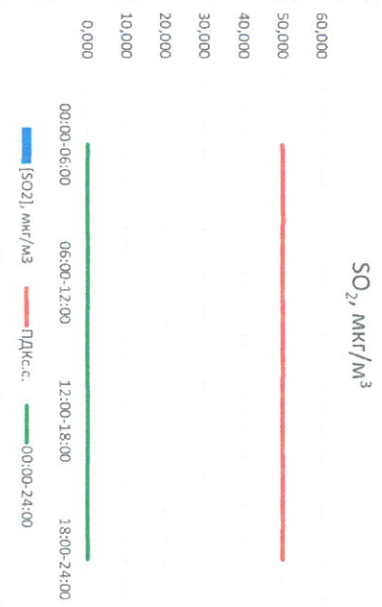

Отчет о состоянии атмосферного воздуха за 21.03.2021 г.

Направление ветра	[NO₁], мкг/м³		[NO₂], мкг/м³		[CO], мкг/м³		[SO₂], мкг/м³		[Пыль], мкг/м³
	ЮЮЗ	ЮЮЗ	ЮЮЗ	ЮЮЗ	ЮЮЗ	ЮЮЗ	ЮЮЗ	ЮЮЗ	
00:00-06:00	0,000	3,773	0,240	0,240	0,240	2,124			
06:00-12:00	0,089	3,450	0,221	0,209	0,219	8,086			
12:00-18:00	0,001	3,065	0,264	0,219	0,219	20,499			
18:00-24:00	ЮЮЗ	0,034	4,670	0,245	0,119	12,339			
00:00-24:00	ЮЮЗ	0,031	3,739	0,242	0,197	10,762			
ПДК_{с.с.}	-	60,0	40,0	3,0	50,0	150,0			

NO, мкг/м³

CO, мкг/м³

Ю.П. Евсеев

Начальник отдела -
заведующий лабораторией

С.В. Рыбкина

Руководитель филиала
по Смоленской области

Ю.П. Евсеев

Начальник отдела -
заведующий лабораторией

С.В. Рыбкина