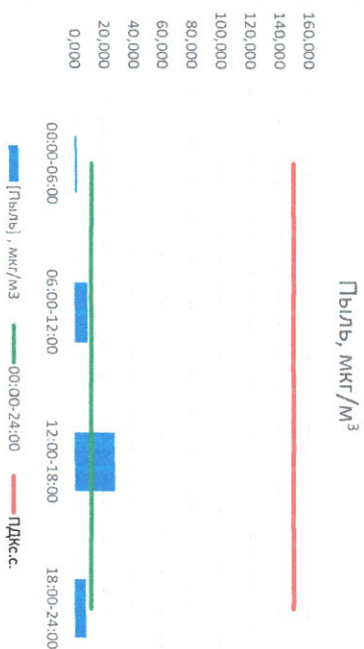

Руководитель филиала ПАИИ  
по Смоленской области

Ю.П. Евсеев

Начальник отдела -  
заведующий лабораторией

С.В. Бабкина

Отчёт о состоянии атмосферного воздуха за 19.03.2021 г.

Направление ветра	[NO <sub>1</sub> ], мкг/м <sup>3</sup>	[NO <sub>2</sub> ], мкг/м <sup>3</sup>	[CO], мкг/м <sup>3</sup>	[SO <sub>2</sub> ], мкг/м <sup>3</sup>	[Пыль], мкг/м <sup>3</sup>	
00:00-06:00	3С3	0,067	7,779	0,254	1,775	2,059
06:00-12:00	3С3	1,033	9,764	0,273	1,614	9,203
12:00-18:00	3С3	0,324	4,134	0,231	0,182	27,835
18:00-24:00	СЗ	9,123	23,841	0,274	0,186	8,043
00:00-24:00	3С3	2,637	11,379	0,258	0,939	11,785
ПДК <sub>с.с.</sub>	60,0	40,0	3,0	50,0	150,0	

Приборы,  
находящиеся в  
поверке на момент  
выдачи отчета

NO<sub>1</sub>, мкг/м<sup>3</sup>

NO<sub>2</sub>, мкг/м<sup>3</sup>

Руководитель филиала ПУЭИИ  
по Смоленской области

Ю.П. Евсеев

Начальник отдела -  
заведующий лабораторией