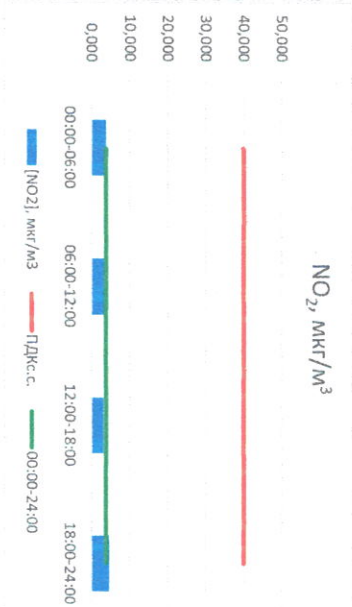

Отчет о состоянии атмосферного воздуха за 21.03.2021 г.

Направление ветра	[NO₁], мкг/м³		[NO₂], мкг/м³		[CO], мкг/м³		[SO₂], мкг/м³		[Пыль], мкг/м³
	ЮЮЗ	ЮЮЗ	ЮЮЗ	ЮЮЗ	ЮЮЗ	ЮЮЗ	ЮЮЗ	ЮЮЗ	
00:00-06:00	0,000	3,773	0,240	0,240	0,240	2,124			
06:00-12:00	0,089	3,450	0,221	0,209	0,219	8,086			
12:00-18:00	0,001	3,065	0,264	0,219	0,219	20,499			
18:00-24:00	ЮЮЗ	0,034	4,670	0,245	0,119	12,339			
00:00-24:00	ЮЮЗ	0,031	3,739	0,242	0,197	10,762			
ПДК_{с.с.}	-	60,0	40,0	3,0	50,0	150,0