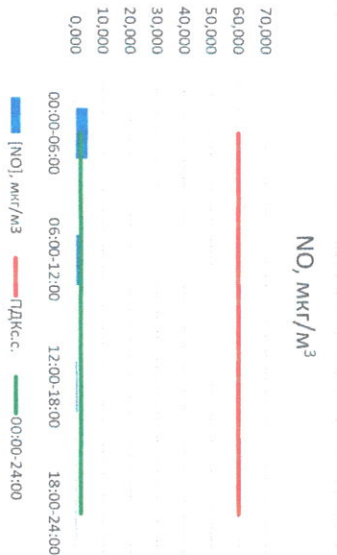

Отчёт о состоянии атмосферного воздуха за 20.03.2021 г.

Направление ветра	[NO <sub>x</sub> ], мкг/м <sup>3</sup>	[NO <sub>2</sub> ], мкг/м <sup>3</sup>	[CO], мг/м <sup>3</sup>	[SO <sub>2</sub> ], мкг/м <sup>3</sup>	[Пыль], мкг/м <sup>3</sup>	
00:00-06:00	ЗСЗ	4,483	31,359	0,243	0,239	8,766
06:00-12:00	З	2,823	9,797	0,238	0,097	61,274
12:00-18:00	ЮЗ	0,512	9,602	0,243	0,328	10,458
18:00-24:00	ЮЗ	0,218	10,135	0,259	0,278	0,364
00:00-24:00	З	2,009	15,223	0,246	0,235	20,216
ПДК <sub>с.с.</sub>	-	60,0	40,0	3,0	50,0	150,0

Приборы,  
находящиеся в  
поверке на момент  
выдачи отчета

NO<sub>1</sub>, мкг/м<sup>3</sup>

NO<sub>2</sub>, мкг/м<sup>3</sup>

Руководитель филиала ПУЭИИ  
по Смоленской области

Ю.П. Евсеев

Начальник отдела -  
заведующий лабораторией