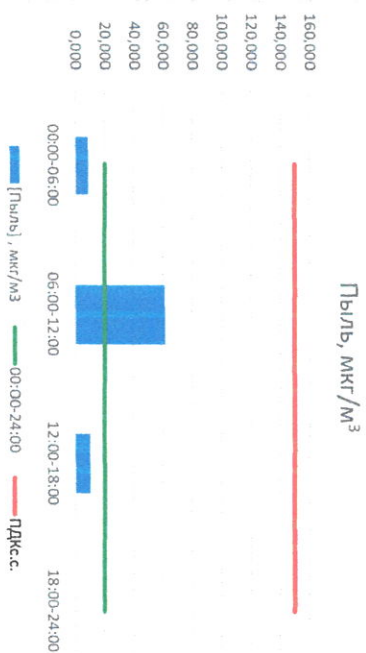

Отчёт о состоянии атмосферного воздуха за 20.03.2021 г.

Направление ветра	[NO <sub>x</sub> ], мкг/м <sup>3</sup>	[NO <sub>2</sub> ], мкг/м <sup>3</sup>	[CO], мг/м <sup>3</sup>	[SO <sub>2</sub> ], мкг/м <sup>3</sup>	[Пыль], мкг/м <sup>3</sup>	
00:00-06:00	ЗСЗ	4,483	31,359	0,243	0,239	8,766
06:00-12:00	З	2,823	9,797	0,238	0,097	61,274
12:00-18:00	ЮЗ	0,512	9,602	0,243	0,328	10,458
18:00-24:00	ЮЗ	0,218	10,135	0,259	0,278	0,364
00:00-24:00	З	2,009	15,223	0,246	0,235	20,216
ПДК <sub>с.с.</sub>	-	60,0	40,0	3,0	50,0	150,0