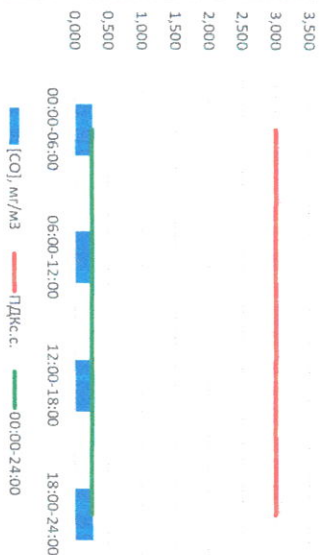

Руководитель филиала ПАИИ  
по Смоленской области

Ю.П. Евсеев

Начальник отдела -  
заведующий лабораторией

С.В. Бабкина

Отчёт о состоянии атмосферного воздуха за 19.03.2021 г.

Направление ветра	[NO <sub>1</sub> ], мкг/м <sup>3</sup>	[NO <sub>2</sub> ], мкг/м <sup>3</sup>	[CO], мкг/м <sup>3</sup>	[SO <sub>2</sub> ], мкг/м <sup>3</sup>	[Пыль], мкг/м <sup>3</sup>	
00:00-06:00	3С3	0,067	7,779	0,254	1,775	2,059
06:00-12:00	3С3	1,033	9,764	0,273	1,614	9,203
12:00-18:00	3С3	0,324	4,134	0,231	0,182	27,835
18:00-24:00	СЗ	9,123	23,841	0,274	0,186	8,043
00:00-24:00	3С3	2,637	11,379	0,258	0,939	11,785
ПДК <sub>с.с.</sub>	60,0	40,0	3,0	50,0	150,0	

Приборы,  
находящиеся в  
поверке на момент  
выдачи отчета

NO<sub>1</sub>, мкг/м<sup>3</sup>

NO<sub>2</sub>, мкг/м<sup>3</sup>

Руководитель филиала ПУЭИИ  
по Смоленской области

Ю.П. Евсеев

Начальник отдела -  
заведующий лабораторией