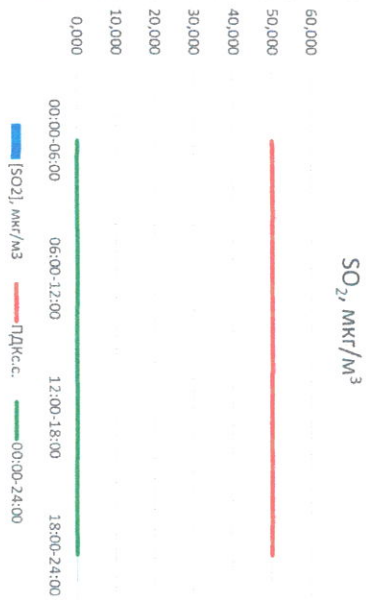

Отчёт о состоянии атмосферного воздуха за 20.03.2021 г.

Направление ветра	[NO <sub>x</sub> ], мкг/м <sup>3</sup>	[NO <sub>2</sub> ], мкг/м <sup>3</sup>	[CO], мг/м <sup>3</sup>	[SO <sub>2</sub> ], мкг/м <sup>3</sup>	[Пыль], мкг/м <sup>3</sup>	
00:00-06:00	ЗСЗ	4,483	31,359	0,243	0,239	8,766
06:00-12:00	З	2,823	9,797	0,238	0,097	61,274
12:00-18:00	ЮЗ	0,512	9,602	0,243	0,328	10,458
18:00-24:00	ЮЗ	0,218	10,135	0,259	0,278	0,364
00:00-24:00	З	2,009	15,223	0,246	0,235	20,216
ПДК <sub>с.с.</sub>	-	60,0	40,0	3,0	50,0	150,0