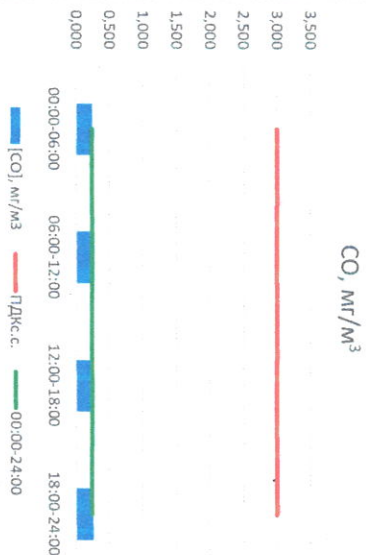

Отчёт о состоянии атмосферного воздуха за 20.03.2021 г.

Направление ветра	[NO <sub>x</sub> ], мкг/м <sup>3</sup>	[NO <sub>2</sub> ], мкг/м <sup>3</sup>	[CO], мг/м <sup>3</sup>	[SO <sub>2</sub> ], мкг/м <sup>3</sup>	[Пыль], мкг/м <sup>3</sup>	
00:00-06:00	ЗСЗ	4,483	31,359	0,243	0,239	8,766
06:00-12:00	З	2,823	9,797	0,238	0,097	61,274
12:00-18:00	ЮЗ	0,512	9,602	0,243	0,328	10,458
18:00-24:00	ЮЗ	0,218	10,135	0,259	0,278	0,364
00:00-24:00	З	2,009	15,223	0,246	0,235	20,216
ПДК <sub>с.с.</sub>	-	60,0	40,0	3,0	50,0	150,0

Руководитель филиала ПАИИ  
по Смоленской области

Ю.П. Евсеев

Начальник отдела -  
заведующий лабораторией

С.В. Бабкина

Отчёт о состоянии атмосферного воздуха за 19.03.2021 г.

Направление ветра	[NO <sub>1</sub> ], мкг/м <sup>3</sup>	[NO <sub>2</sub> ], мкг/м <sup>3</sup>	[CO], мкг/м <sup>3</sup>	[SO <sub>2</sub> ], мкг/м <sup>3</sup>	[Пыль], мкг/м <sup>3</sup>	
00:00-06:00	3С3	0,067	7,779	0,254	1,775	2,059
06:00-12:00	3С3	1,033	9,764	0,273	1,614	9,203
12:00-18:00	3С3	0,324	4,134	0,231	0,182	27,835
18:00-24:00	СЗ	9,123	23,841	0,274	0,186	8,043
00:00-24:00	3С3	2,637	11,379	0,258	0,939	11,785
ПДК <sub>с.с.</sub>	60,0	40,0	3,0	50,0	150,0	