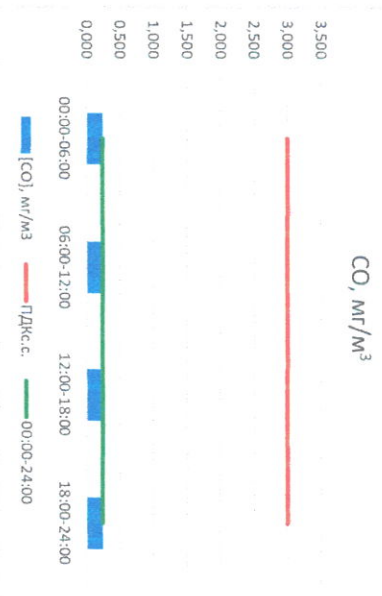

Отчет о состоянии атмосферного воздуха за 21.03.2021 г.

Направление ветра	[NO₁], мкг/м³		[NO₂], мкг/м³		[CO], мкг/м³		[SO₂], мкг/м³		[Пыль], мкг/м³
	ЮЮЗ	ЮЮЗ	ЮЮЗ	ЮЮЗ	ЮЮЗ	ЮЮЗ	ЮЮЗ	ЮЮЗ	
00:00-06:00	0,000	3,773	0,240	0,240	0,240	2,124			
06:00-12:00	0,089	3,450	0,221	0,209	0,219	8,086			
12:00-18:00	0,001	3,065	0,264	0,219	0,219	20,499			
18:00-24:00	ЮЮЗ	0,034	4,670	0,245	0,119	12,339			
00:00-24:00	ЮЮЗ	0,031	3,739	0,242	0,197	10,762			
ПДК_{с.с.}	-	60,0	40,0	3,0	50,0	150,0			

NO, мкг/м³

CO, мкг/м³

Ю.П. Евсеев

Начальник отдела -
заведующий лабораторией

С.В. Рыбкина

Руководитель филиала
по Смоленской области

Ю.П. Евсеев

Начальник отдела -
заведующий лабораторией

С.В. Рыбкина