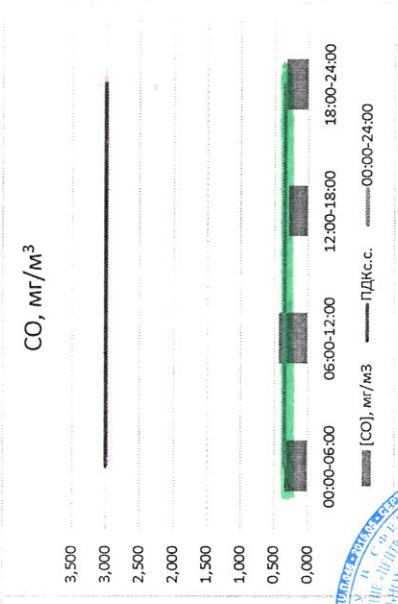

Отчёт о состоянии атмосферного воздуха за 18.01.2021 г.

Направление ветра	[NO], мкг/м³	[NO2], мкг/м³	[CO], мкг/м³	[SO2], мкг/м³	[Пыль], мкг/м³
ЮЮЗ	-	-	0,346	-	-
ЮЗ	-	-	0,437	-	-
З	-	-	0,292	-	-
ЮЗ	-	-	0,326	-	-
ЮЗ	-	-	0,350	-	-
ПДК_{с.с.}	60,0	40,0	3,0	50,0	150,0

Приборы, находящиеся в поверке на момент выдачи отчета

Модуль АС 32М (АСПК) Хемилюминесцентный анализатор оксидов азота	Модуль АР22 (АСПК) УФ флуоресцентный анализатор диоксида серы	МР101М Бета-измеритель взвешенных частиц

Руководитель филиала ЦЭЗТ по Смоленской области

Ю.П. Евсеев

Начальник отдела - ведущий лабораторией

С.В. Бобкова