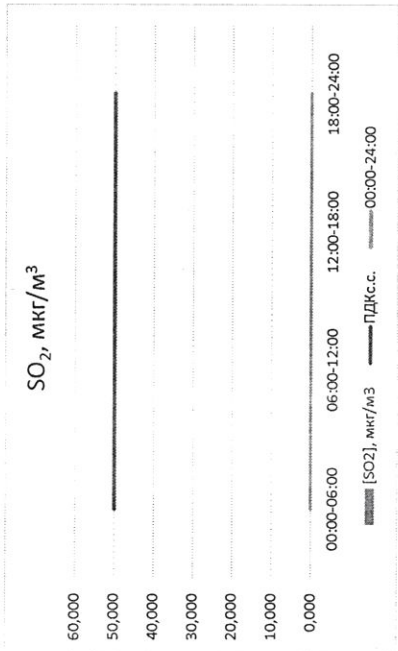

Отчёт о состоянии атмосферного воздуха за 18.01.2021 г.

Направление ветра	[NO], мкг/м³	[NO2], мкг/м³	[CO], мкг/м³	[SO2], мкг/м³	[Пыль], мкг/м³
ЮЮЗ	-	-	0,346	-	-
ЮЗ	-	-	0,437	-	-
З	-	-	0,292	-	-
ЮЗ	-	-	0,326	-	-
ЮЗ	-	-	0,350	-	-
ПДК_{с.с.}	60,0	40,0	3,0	50,0	150,0

Приборы, находящиеся в поверке на момент выдачи отчета

Модуль АС 32М (АСПК) Хемилюминесцентный анализатор оксидов азота	Модуль АР22 (АСПК) УФ флуоресцентный анализатор диоксида серы	МР101М Бета-измеритель взвешенных частиц

Руководитель филиала ЦЭЗТ по Смоленской области

Ю.П. Евсеев

Начальник отдела - ведущий лабораторией

С.В. Бобкова