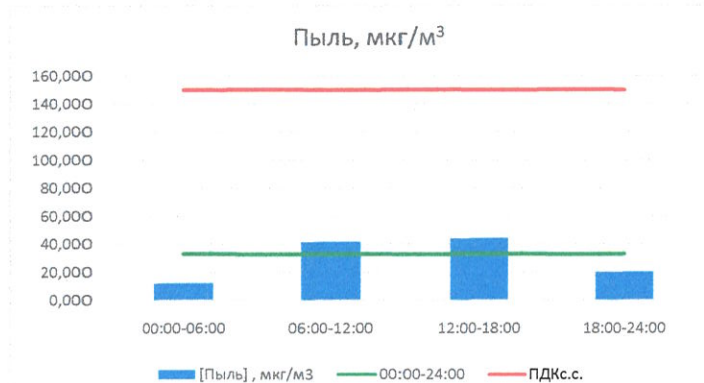

Отчёт о состоянии атмосферного воздуха за 18.11.2020 г.

	Направление ветра	[NO], мкг/м ³	[NO ₂], мкг/м ³	[CO], мг/м ³	[SO ₂], мкг/м ³	[Пыль], мкг/м ³
00:00-06:00	ЮЮВ	0,964	5,141	0,166	0,826	12,081
06:00-12:00	ЮЮВ	0,738	8,914	0,199	0,480	41,573
12:00-18:00	ЮЮВ	0,247	10,841	0,267	0,001	44,048
18:00-24:00	Ю	0,180	6,938	0,279	0,006	20,049
00:00-24:00	ЮЮВ	0,446	8,522	0,240	0,229	32,909
ПДК _{с.с.}	-	60,0	40,0	3,0	50,0	150,0