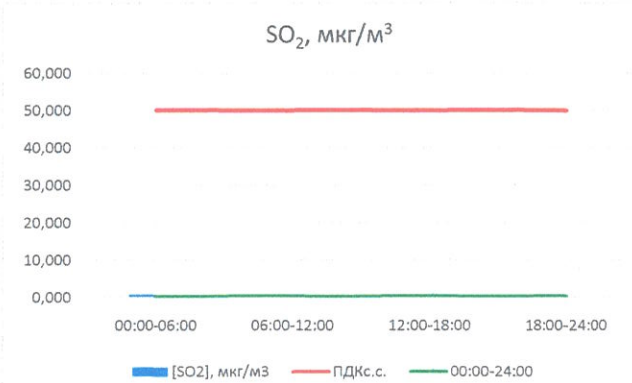

Отчёт о состоянии атмосферного воздуха за 18.11.2020 г.

	Направление ветра	[NO], мкг/м ³	[NO ₂], мкг/м ³	[CO], мг/м ³	[SO ₂], мкг/м ³	[Пыль], мкг/м ³
00:00-06:00	ЮЮВ	0,964	5,141	0,166	0,826	12,081
06:00-12:00	ЮЮВ	0,738	8,914	0,199	0,480	41,573
12:00-18:00	ЮЮВ	0,247	10,841	0,267	0,001	44,048
18:00-24:00	Ю	0,180	6,938	0,279	0,006	20,049
00:00-24:00	ЮЮВ	0,446	8,522	0,240	0,229	32,909
ПДК _{с.с.}	-	60,0	40,0	3,0	50,0	150,0