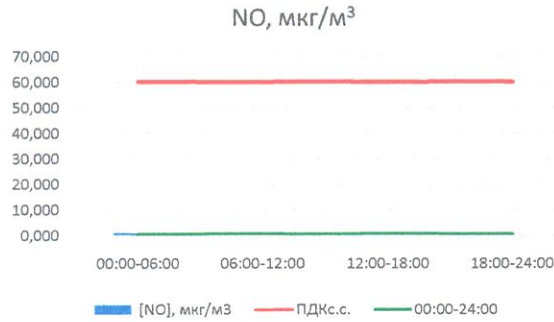

Отчёт о состоянии атмосферного воздуха за 18.11.2020 г.

	Направление ветра	[NO], мкг/м ³	[NO ₂], мкг/м ³	[CO], мг/м ³	[SO ₂], мкг/м ³	[Пыль], мкг/м ³
00:00-06:00	ЮЮВ	0,964	5,141	0,166	0,826	12,081
06:00-12:00	ЮЮВ	0,738	8,914	0,199	0,480	41,573
12:00-18:00	ЮЮВ	0,247	10,841	0,267	0,001	44,048
18:00-24:00	Ю	0,180	6,938	0,279	0,006	20,049
00:00-24:00	ЮЮВ	0,446	8,522	0,240	0,229	32,909
ПДК _{с.с.}	-	60,0	40,0	3,0	50,0	150,0