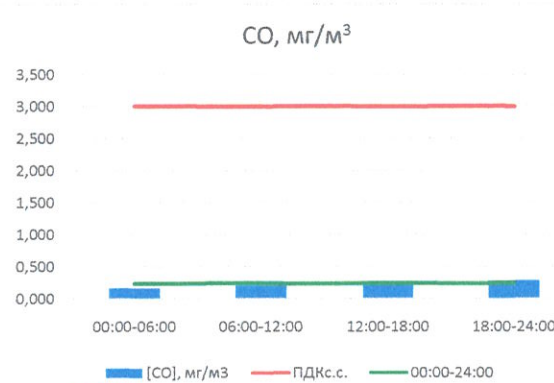

Отчёт о состоянии атмосферного воздуха за 18.11.2020 г.

	Направление ветра	[NO], мкг/м ³	[NO ₂], мкг/м ³	[CO], мг/м ³	[SO ₂], мкг/м ³	[Пыль], мкг/м ³
00:00-06:00	ЮЮВ	0,964	5,141	0,166	0,826	12,081
06:00-12:00	ЮЮВ	0,738	8,914	0,199	0,480	41,573
12:00-18:00	ЮЮВ	0,247	10,841	0,267	0,001	44,048
18:00-24:00	Ю	0,180	6,938	0,279	0,006	20,049
00:00-24:00	ЮЮВ	0,446	8,522	0,240	0,229	32,909
ПДК _{с.с.}	-	60,0	40,0	3,0	50,0	150,0