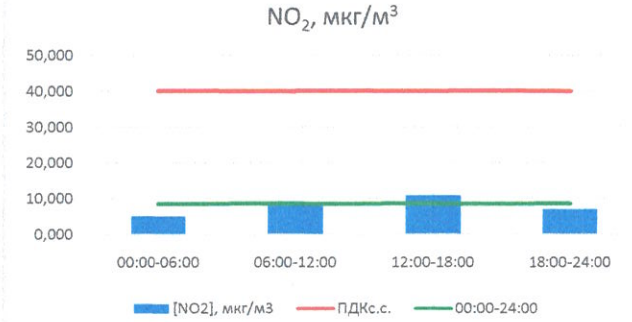

Отчёт о состоянии атмосферного воздуха за 18.11.2020 г.

	Направление ветра	[NO], мкг/м ³	[NO ₂], мкг/м ³	[CO], мг/м ³	[SO ₂], мкг/м ³	[Пыль], мкг/м ³
00:00-06:00	ЮЮВ	0,964	5,141	0,166	0,826	12,081
06:00-12:00	ЮЮВ	0,738	8,914	0,199	0,480	41,573
12:00-18:00	ЮЮВ	0,247	10,841	0,267	0,001	44,048
18:00-24:00	Ю	0,180	6,938	0,279	0,006	20,049
00:00-24:00	ЮЮВ	0,446	8,522	0,240	0,229	32,909
ПДК _{с.с.}	-	60,0	40,0	3,0	50,0	150,0