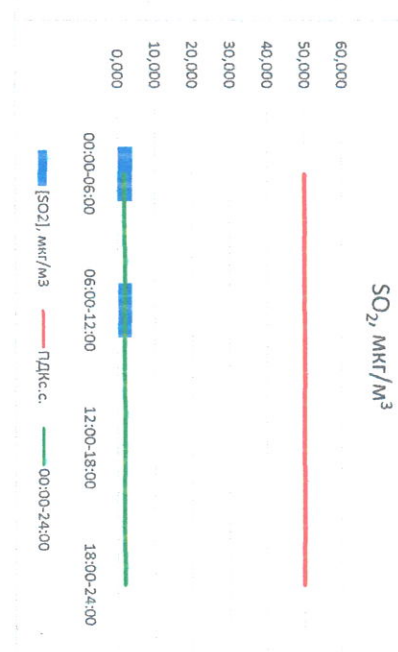

Отчет о состоянии атмосферного воздуха за 18.07.2022

	Направление ветра	[NO], мкг/м <sup>3</sup>	[NO <sub>2</sub> ], мкг/м <sup>3</sup>	[CO], мкг/м <sup>3</sup>	[SO <sub>2</sub> ], мкг/м <sup>3</sup>	[Пыль], мкг/м <sup>3</sup>
00:00-06:00	Ю 178	0,295	9,751	0,165	4,017	0,068
06:00-12:00	З 279	0,000	2,922	0,177	3,787	24,449
12:00-18:00	ЗСЗ 289	0,000	2,440	0,185	0,054	4,398
18:00-24:00	ЗСЗ 290	0,000	7,820	0,143	0,000	1,017
00:00-24:00	Ю 178	0,074	5,733	0,168	1,964	7,483
ПДК, с.с.	-	60,0	40,0	3,0	50,0	150,0