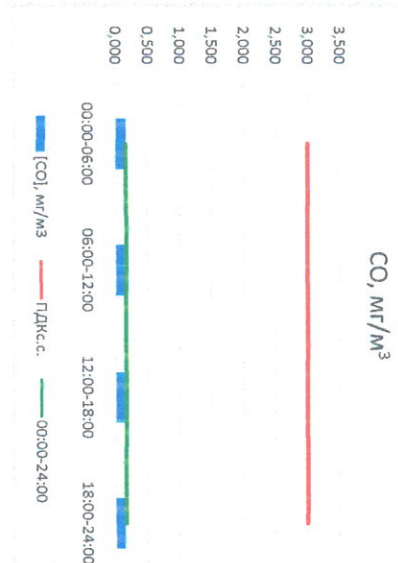

Отчет о состоянии атмосферного воздуха за 18.07.2022

	Направление ветра	[NO], мкг/м <sup>3</sup>	[NO <sub>2</sub> ], мкг/м <sup>3</sup>	[CO], мкг/м <sup>3</sup>	[SO <sub>2</sub> ], мкг/м <sup>3</sup>	[Пыль], мкг/м <sup>3</sup>
00:00-06:00	Ю 178	0,295	9,751	0,165	4,017	0,068
06:00-12:00	З 279	0,000	2,922	0,177	3,787	24,449
12:00-18:00	ЗСЗ 289	0,000	2,440	0,185	0,054	4,398
18:00-24:00	ЗСЗ 290	0,000	7,820	0,143	0,000	1,017
00:00-24:00	Ю 178	0,074	5,733	0,168	1,964	7,483
ПДК, с.с.	-	60,0	40,0	3,0	50,0	150,0