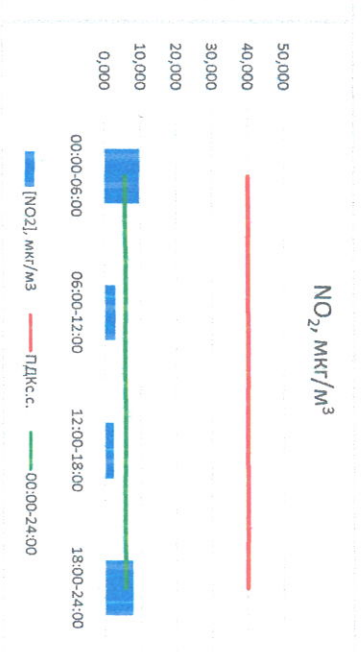

Отчет о состоянии атмосферного воздуха за 18.07.2022

	Направление ветра	[NO], мкг/м <sup>3</sup>	[NO <sub>2</sub> ], мкг/м <sup>3</sup>	[CO], мкг/м <sup>3</sup>	[SO <sub>2</sub> ], мкг/м <sup>3</sup>	[Пыль], мкг/м <sup>3</sup>
00:00-06:00	Ю 178	0,295	9,751	0,165	4,017	0,068
06:00-12:00	З 279	0,000	2,922	0,177	3,787	24,449
12:00-18:00	ЗСЗ 289	0,000	2,440	0,185	0,054	4,398
18:00-24:00	ЗСЗ 290	0,000	7,820	0,143	0,000	1,017
00:00-24:00	Ю 178	0,074	5,733	0,168	1,964	7,483
ПДК, с.с.	-	60,0	40,0	3,0	50,0	150,0