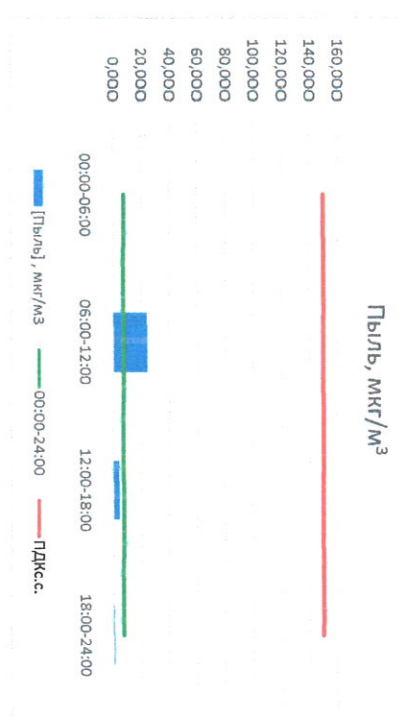

Отчет о состоянии атмосферного воздуха за 18.07.2022

	Направление ветра	[NO], мкг/м <sup>3</sup>	[NO <sub>2</sub> ], мкг/м <sup>3</sup>	[CO], мкг/м <sup>3</sup>	[SO <sub>2</sub> ], мкг/м <sup>3</sup>	[Пыль], мкг/м <sup>3</sup>
00:00-06:00	Ю 178	0,295	9,751	0,165	4,017	0,068
06:00-12:00	З 279	0,000	2,922	0,177	3,787	24,449
12:00-18:00	ЗСЗ 289	0,000	2,440	0,185	0,054	4,398
18:00-24:00	ЗСЗ 290	0,000	7,820	0,143	0,000	1,017
00:00-24:00	Ю 178	0,074	5,733	0,168	1,964	7,483
ПДК, с.с.	-	60,0	40,0	3,0	50,0	150,0