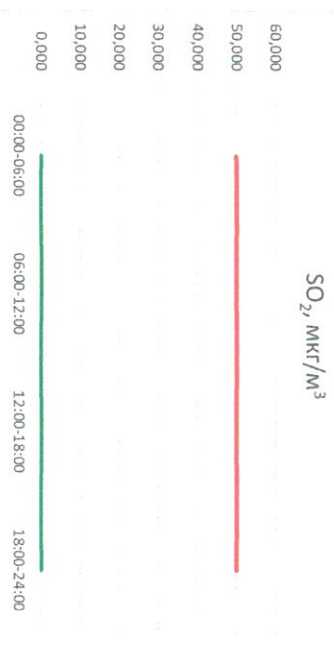

Отчёт о состоянии атмосферного воздуха за 17.12.2020 г.

Направление ветра	[NO], мкг/м³	[NO2], мкг/м³	[CO], мкг/м³	[SO2], мкг/м³	[Пыль], мкг/м³	
00:00-06:00	ЮЗ	0,000	0,006	0,266	0,001	-
06:00-12:00	ЗЮЗ	0,005	0,022	0,334	0,001	-
12:00-18:00	З	0,002	0,026	0,280	0,000	-
18:00-24:00	З	0,001	0,015	0,209	0,000	-
00:00-24:00	З	0,002	0,017	0,272	0,000	-
ПДК,с.	-	60,0	40,0	3,0	50,0	150,0