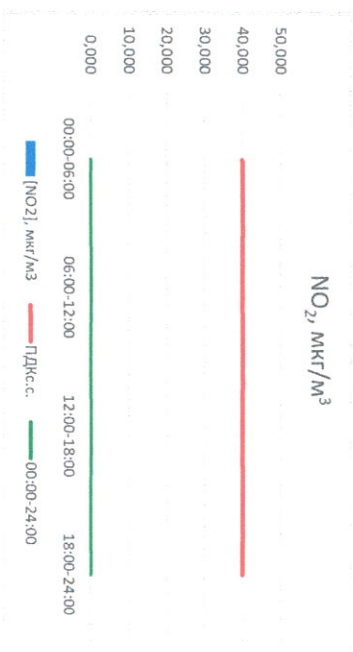

Отчёт о состоянии атмосферного воздуха за 17.12.2020 г.

Направление ветра	[NO], мкг/м³	[NO2], мкг/м³	[CO], мкг/м³	[SO2], мкг/м³	[Пыль], мкг/м³	
00:00-06:00	ЮЗ	0,000	0,006	0,266	0,001	-
06:00-12:00	ЗЮЗ	0,005	0,022	0,334	0,001	-
12:00-18:00	З	0,002	0,026	0,280	0,000	-
18:00-24:00	З	0,001	0,015	0,209	0,000	-
00:00-24:00	З	0,002	0,017	0,272	0,000	-
ПДК,с.	-	60,0	40,0	3,0	50,0	150,0