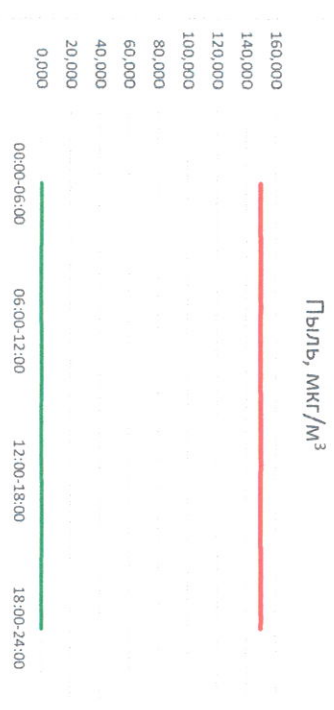

Отчёт о состоянии атмосферного воздуха за 17.12.2020 г.

Направление ветра	[NO], мкг/м³	[NO2], мкг/м³	[CO], мкг/м³	[SO2], мкг/м³	[Пыль], мкг/м³	
00:00-06:00	ЮЗ	0,000	0,006	0,266	0,001	-
06:00-12:00	ЗЮЗ	0,005	0,022	0,334	0,001	-
12:00-18:00	З	0,002	0,026	0,280	0,000	-
18:00-24:00	З	0,001	0,015	0,209	0,000	-
00:00-24:00	З	0,002	0,017	0,272	0,000	-
ПДК,с.	-	60,0	40,0	3,0	50,0	150,0