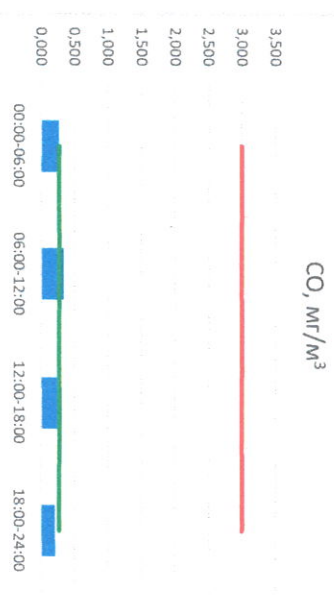

Отчёт о состоянии атмосферного воздуха за 17.12.2020 г.

Направление ветра	[NO], мкг/м³	[NO2], мкг/м³	[CO], мкг/м³	[SO2], мкг/м³	[Пыль], мкг/м³	
00:00-06:00	ЮЗ	0,000	0,006	0,266	0,001	-
06:00-12:00	ЗЮЗ	0,005	0,022	0,334	0,001	-
12:00-18:00	З	0,002	0,026	0,280	0,000	-
18:00-24:00	З	0,001	0,015	0,209	0,000	-
00:00-24:00	З	0,002	0,017	0,272	0,000	-
ПДК,с.	-	60,0	40,0	3,0	50,0	150,0