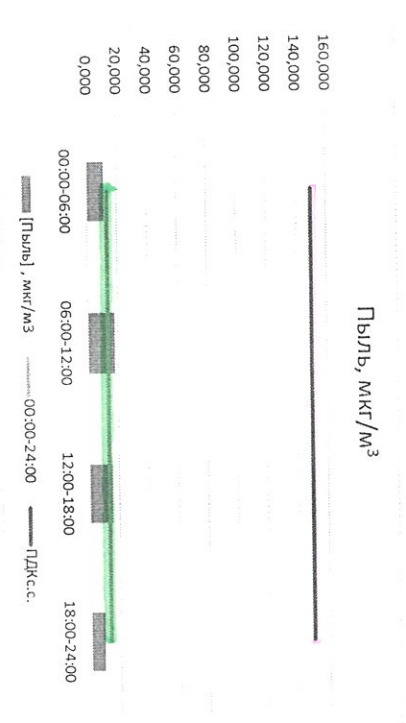

Отчёт о состоянии атмосферного воздуха за 10.06.2021 г.

Направление ветра	[NO], мкг/м³	[NO2], мкг/м³	[CO], мкг/м³	[SO2], мкг/м³	[Пыль], мкг/м³	
00:00-06:00	ЮЮВ	0,000	4,399	0,203	0,000	11,543
06:00-12:00	ЮЮЗ	0,002	3,898	0,189	0,000	18,063
12:00-18:00	ВСВ	0,000	5,139	0,225	0,000	15,190
18:00-24:00	ЮЗ	0,000	5,557	0,273	0,000	9,136
00:00-24:00	ЮЮВ	0,001	4,748	0,222	0,000	13,483
ПДК _{с.с.}	-	60,0	40,0	3,0	50,0	150,0