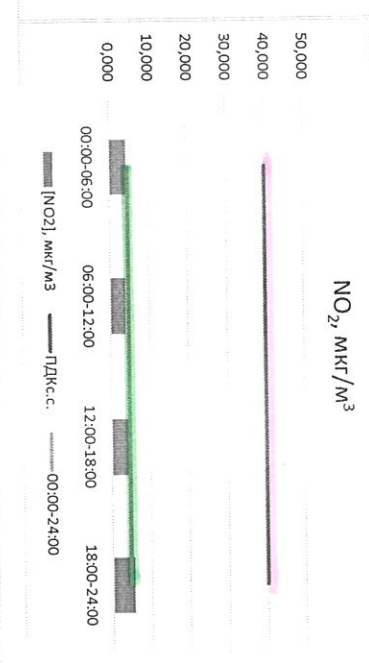

Отчёт о состоянии атмосферного воздуха за 10.06.2021 г.

Направление ветра	[NO], мкг/м³	[NO2], мкг/м³	[CO], мкг/м³	[SO2], мкг/м³	[Пыль], мкг/м³	
00:00-06:00	ЮЮВ	0,000	4,399	0,203	0,000	11,543
06:00-12:00	ЮЮЗ	0,002	3,898	0,189	0,000	18,063
12:00-18:00	ВСВ	0,000	5,139	0,225	0,000	15,190
18:00-24:00	ЮЗ	0,000	5,557	0,273	0,000	9,136
00:00-24:00	ЮЮВ	0,001	4,748	0,222	0,000	13,483
ПДК _{с.с.}	-	60,0	40,0	3,0	50,0	150,0