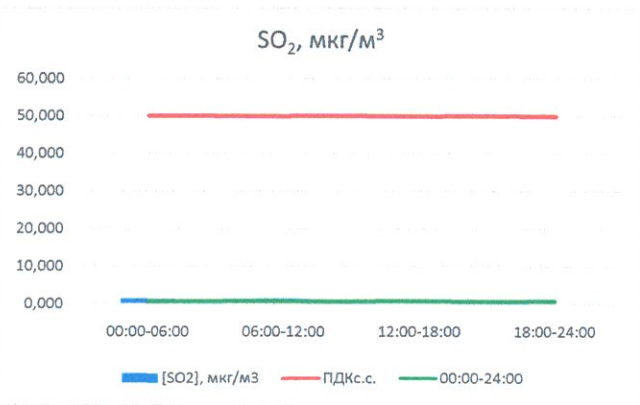

Отчёт о состоянии атмосферного воздуха за 16.11.2022

	Направление ветра	[NO], мкг/м ³	[NO ₂], мкг/м ³	[CO], мг/м ³	[SO ₂], мкг/м ³	[Пыль], мкг/м ³
00:00-06:00	СВ 52	0,261	12,686	0,244	1,392	5,794
06:00-12:00	СВ 50	0,426	21,430	0,266	1,346	10,275
12:00-18:00	ВСВ 77	3,759	17,947	0,259	0,000	3,994
18:00-24:00	З 262	5,675	20,727	0,315	0,000	7,631
00:00-24:00	ВЮВ 112	2,530	18,197	0,271	0,685	6,924
ПДК _{с.с.}	-	-	100,0	3,0	50,0	150,0
Приборы, находящиеся в поверке на момент выдачи отчета						