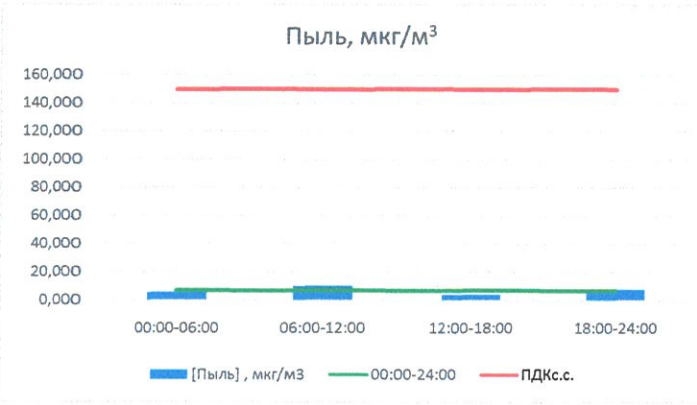

Отчёт о состоянии атмосферного воздуха за 16.11.2022

	Направление ветра	[NO], мкг/м ³	[NO ₂], мкг/м ³	[CO], мг/м ³	[SO ₂], мкг/м ³	[Пыль], мкг/м ³
00:00-06:00	СВ 52	0,261	12,686	0,244	1,392	5,794
06:00-12:00	СВ 50	0,426	21,430	0,266	1,346	10,275
12:00-18:00	ВСВ 77	3,759	17,947	0,259	0,000	3,994
18:00-24:00	З 262	5,675	20,727	0,315	0,000	7,631
00:00-24:00	ВЮВ 112	2,530	18,197	0,271	0,685	6,924
ПДК _{с.с.}	-	-	100,0	3,0	50,0	150,0
Приборы, находящиеся в поверке на момент выдачи отчета						