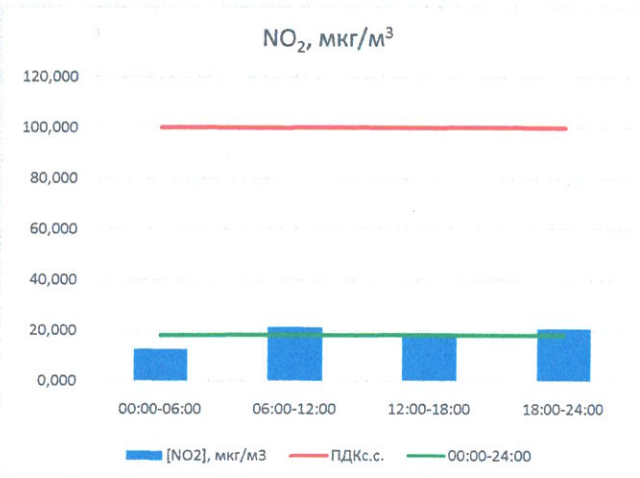

Отчёт о состоянии атмосферного воздуха за 16.11.2022

	Направление ветра	[NO], мкг/м ³	[NO ₂], мкг/м ³	[CO], мг/м ³	[SO ₂], мкг/м ³	[Пыль], мкг/м ³
00:00-06:00	СВ 52	0,261	12,686	0,244	1,392	5,794
06:00-12:00	СВ 50	0,426	21,430	0,266	1,346	10,275
12:00-18:00	ВСВ 77	3,759	17,947	0,259	0,000	3,994
18:00-24:00	З 262	5,675	20,727	0,315	0,000	7,631
00:00-24:00	ВЮВ 112	2,530	18,197	0,271	0,685	6,924
ПДК _{с.с.}	-	-	100,0	3,0	50,0	150,0
Приборы, находящиеся в поверке на момент выдачи отчета						