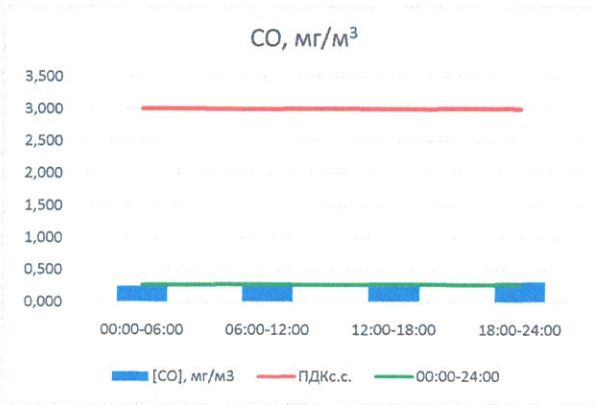

Отчёт о состоянии атмосферного воздуха за 16.11.2022

	Направление ветра	[NO], мкг/м ³	[NO ₂], мкг/м ³	[CO], мг/м ³	[SO ₂], мкг/м ³	[Пыль], мкг/м ³
00:00-06:00	СВ 52	0,261	12,686	0,244	1,392	5,794
06:00-12:00	СВ 50	0,426	21,430	0,266	1,346	10,275
12:00-18:00	ВСВ 77	3,759	17,947	0,259	0,000	3,994
18:00-24:00	З 262	5,675	20,727	0,315	0,000	7,631
00:00-24:00	ВЮВ 112	2,530	18,197	0,271	0,685	6,924
ПДК _{с.с.}	-	-	100,0	3,0	50,0	150,0
Приборы, находящиеся в поверке на момент выдачи отчета						