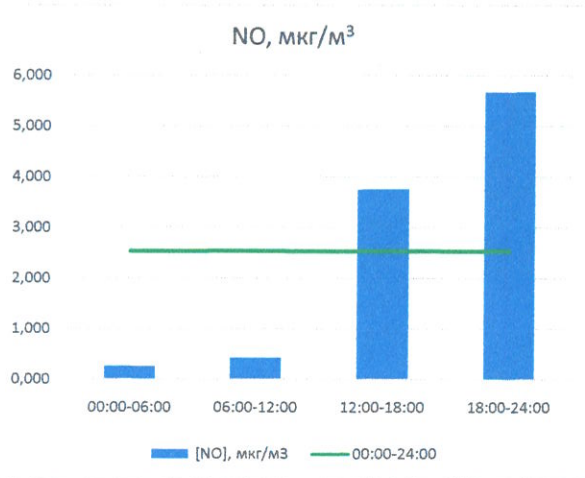

Отчёт о состоянии атмосферного воздуха за 16.11.2022

	Направление ветра	[NO], мкг/м ³	[NO ₂], мкг/м ³	[CO], мг/м ³	[SO ₂], мкг/м ³	[Пыль], мкг/м ³
00:00-06:00	СВ 52	0,261	12,686	0,244	1,392	5,794
06:00-12:00	СВ 50	0,426	21,430	0,266	1,346	10,275
12:00-18:00	ВСВ 77	3,759	17,947	0,259	0,000	3,994
18:00-24:00	З 262	5,675	20,727	0,315	0,000	7,631
00:00-24:00	ВЮВ 112	2,530	18,197	0,271	0,685	6,924
ПДК _{с.с.}	-	-	100,0	3,0	50,0	150,0
Приборы, находящиеся в поверке на момент выдачи отчета						