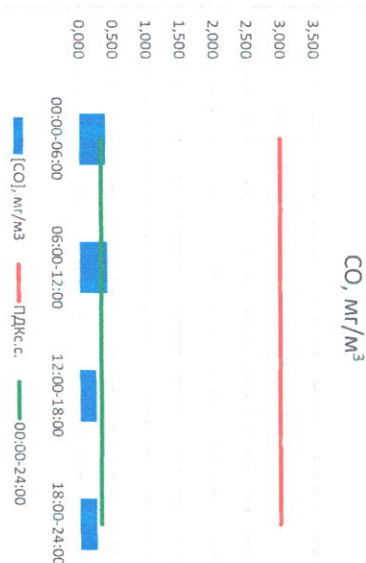

Отчет о состоянии атмосферного воздуха за 16.02.2021 г.

Направление ветра	[NO], мкг/м³	[NO2], мкг/м³	[CO], мкг/м³	[SO2], мкг/м³	[Пыль], мкг/м³
00:00-06:00	ЮВ	-	0,397	-	-
06:00-12:00	Ю	-	0,415	-	-
12:00-18:00	Ю	-	0,253	-	-
18:00-24:00	ЮЮЗ	-	0,263	-	-
00:00-24:00	Ю	-	0,332	-	-
ПДК _{сс}	60,0	40,0	3,0	50,0	150,0