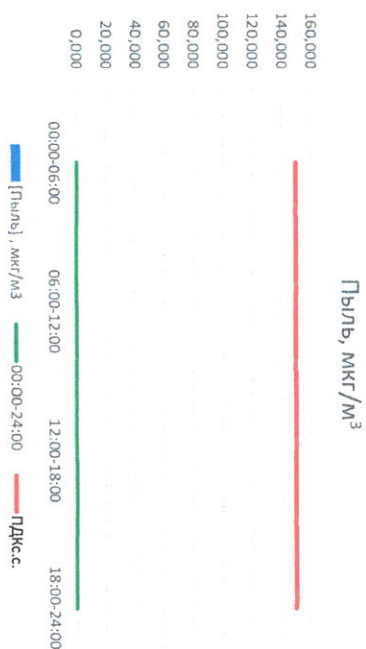

Отчет о состоянии атмосферного воздуха за 16.02.2021 г.

Направление ветра	[NO], мкг/м³	[NO2], мкг/м³	[CO], мкг/м³	[SO2], мкг/м³	[Пыль], мкг/м³
00:00-06:00	ЮВ	-	0,397	-	-
06:00-12:00	Ю	-	0,415	-	-
12:00-18:00	Ю	-	0,253	-	-
18:00-24:00	ЮЮЗ	-	0,263	-	-
00:00-24:00	Ю	-	0,332	-	-
ПДК _{сс}	60,0	40,0	3,0	50,0	150,0