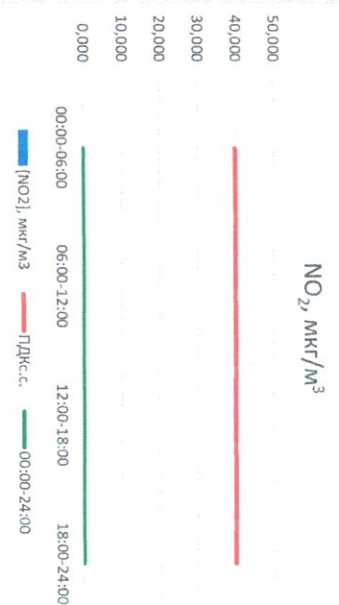

Отчет о состоянии атмосферного воздуха за 16.02.2021 г.

Направление ветра	[NO], мкг/м³	[NO2], мкг/м³	[CO], мкг/м³	[SO2], мкг/м³	[Пыль], мкг/м³
00:00-06:00	ЮВ	-	0,397	-	-
06:00-12:00	Ю	-	0,415	-	-
12:00-18:00	Ю	-	0,253	-	-
18:00-24:00	ЮЮЗ	-	0,263	-	-
00:00-24:00	Ю	-	0,332	-	-
ПДК _{сс}	60,0	40,0	3,0	50,0	150,0