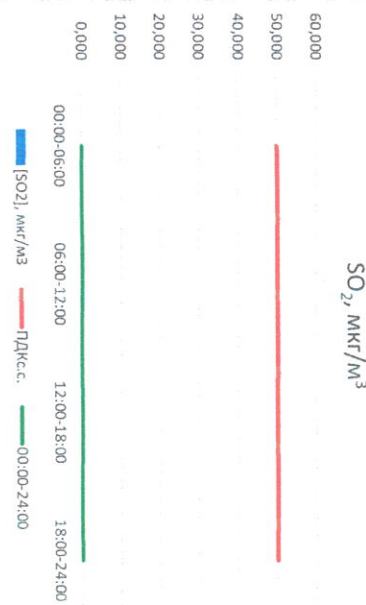

Отчет о состоянии атмосферного воздуха за 16.02.2021 г.

Направление ветра	[NO], мкг/м³	[NO2], мкг/м³	[CO], мкг/м³	[SO2], мкг/м³	[Пыль], мкг/м³
00:00-06:00	ЮВ	-	0,397	-	-
06:00-12:00	Ю	-	0,415	-	-
12:00-18:00	Ю	-	0,253	-	-
18:00-24:00	ЮЮЗ	-	0,263	-	-
00:00-24:00	Ю	-	0,332	-	-
ПДК _{сс}	60,0	40,0	3,0	50,0	150,0