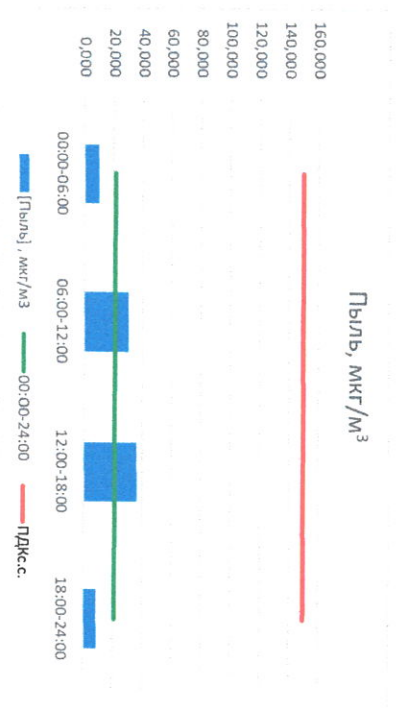

Руководитель филиала ЦЛАИ
по Смоленской области

Ю.П. Евсеев

Начальник отдела -
заведующий лабораторией

С.В. Дубоква

Отчёт о состоянии атмосферного воздуха за 16.04.2021 г.

Направление ветра	[NO], мкг/м ³	[NO2], мкг/м ³	[CO], мкг/м ³	[SO2], мкг/м ³	[Пыль], мкг/м ³	
00:00-06:00	СВ	0,138	4,829	0,169	0,092	10,278
06:00-12:00	СВ	0,085	8,074	0,209	0,257	30,209
12:00-18:00	СВ	0,078	8,937	0,287	1,540	36,333
18:00-24:00	СВ	0,341	9,384	0,294	1,000	8,784
00:00-24:00	СВ	0,160	7,806	0,240	0,722	21,401
ПДК _{с.с.}	-	60,0	40,0	3,0	50,0	150,0