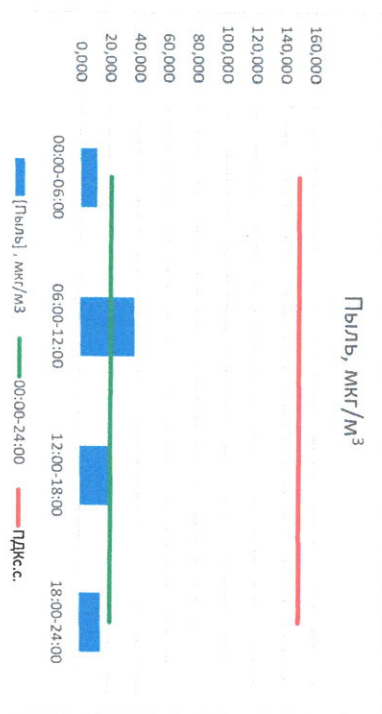

Отчёт о состоянии атмосферного воздуха за 18.04.2021 г.

Направление ветра	[NO ₁], мкг/м ³	[NO ₂], мкг/м ³	[CO], мкг/м ³	[SO ₂], мкг/м ³	[Пыль], мкг/м ³	
00:00-06:00	BCB	0,291	6,922	0,227	1,763	11,335
06:00-12:00	CB	0,000	5,808	0,186	1,414	37,218
12:00-18:00	BCB	0,000	6,451	0,201	0,423	22,335
18:00-24:00	BCB	0,685	16,016	0,310	0,459	14,678
00:00-24:00	BCB	0,244	8,799	0,231	1,015	21,392
ПДК _{с.с.}	-	60,0	40,0	3,0	50,0	150,0

Руководитель филиала ЦЛАТМ
по Смоленской области
Ю.И. Евсеев

Начальник отдела -
заведующий лабораторией
С.В. Рыбкина

(Signature)

Отчёт о состоянии атмосферного воздуха за 17.04.2021 г.

Направление ветра	[NO ₁], мкг/м ³	[NO ₂], мкг/м ³	[CO], мкг/м ³	[SO ₂], мкг/м ³	[Пыль], мкг/м ³	
00:00-06:00	СВ	0,194	6,620	0,293	0,854	13,064
06:00-12:00	ВСВ	0,052	10,339	0,265	1,290	40,909
12:00-18:00	СВ	0,000	6,408	0,287	1,953	26,556
18:00-24:00	СВ	0,000	7,283	0,272	2,238	13,674
ПДК _{с.с.}	СВ	0,062	7,663	0,279	1,584	23,551
ПДК _{с.с.}	-	60,0	40,0	3,0	50,0	150,0