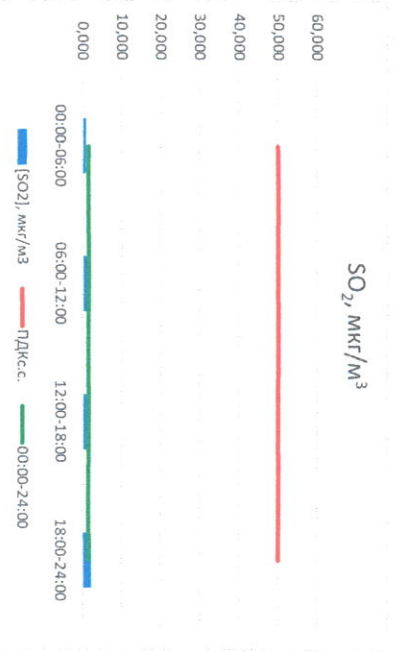

Отчёт о состоянии атмосферного воздуха за 18.04.2021 г.

Направление ветра	[NO ₁], мкг/м ³	[NO ₂], мкг/м ³	[CO], мкг/м ³	[SO ₂], мкг/м ³	[Пыль], мкг/м ³	
00:00-06:00	BCB	0,291	6,922	0,227	1,763	11,335
06:00-12:00	CB	0,000	5,808	0,186	1,414	37,218
12:00-18:00	BCB	0,000	6,451	0,201	0,423	22,335
18:00-24:00	BCB	0,685	16,016	0,310	0,459	14,678
00:00-24:00	BCB	0,244	8,799	0,231	1,015	21,392
ПДК _{с.с.}	-	60,0	40,0	3,0	50,0	150,0

Руководитель филиала ЦЛАТМ
по Смоленской области
Ю.И. Евсеев

Начальник отдела -
заведующий лабораторией
С.В. Рыбкина

(Signature)

Отчёт о состоянии атмосферного воздуха за 17.04.2021 г.

Направление ветра	[NO ₁], мкг/м ³	[NO ₂], мкг/м ³	[CO], мкг/м ³	[SO ₂], мкг/м ³	[Пыль], мкг/м ³	
00:00-06:00	СВ	0,194	6,620	0,293	0,854	13,064
06:00-12:00	ВСВ	0,052	10,339	0,265	1,290	40,909
12:00-18:00	СВ	0,000	6,408	0,287	1,953	26,556
18:00-24:00	СВ	0,000	7,283	0,272	2,238	13,674
ПДК _{с.с.}	СВ	0,062	7,663	0,279	1,584	23,551
ПДК _{с.с.}	-	60,0	40,0	3,0	50,0	150,0

Руководитель филиала ЦЛАИ
по Смоленской области

Ю.П. Евсеев

Начальник отдела -
заведующий лабораторией

С.В. Дубоква

Отчёт о состоянии атмосферного воздуха за 16.04.2021 г.

Направление ветра	[NO], мкг/м ³	[NO2], мкг/м ³	[CO], мкг/м ³	[SO2], мкг/м ³	[Пыль], мкг/м ³	
00:00-06:00	СВ	0,138	4,829	0,169	0,092	10,278
06:00-12:00	СВ	0,085	8,074	0,209	0,257	30,209
12:00-18:00	СВ	0,078	8,937	0,287	1,540	36,333
18:00-24:00	СВ	0,341	9,384	0,294	1,000	8,784
00:00-24:00	СВ	0,160	7,806	0,240	0,722	21,401
ПДК _{с.с.}	-	60,0	40,0	3,0	50,0	150,0