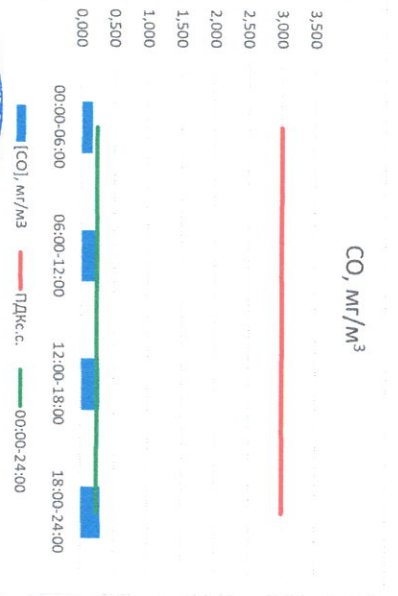

Отчёт о состоянии атмосферного воздуха за 18.04.2021 г.

Направление ветра	[NO ₁], мкг/м ³	[NO ₂], мкг/м ³	[CO], мкг/м ³	[SO ₂], мкг/м ³	[Пыль], мкг/м ³	
00:00-06:00	BCB	0,291	6,922	0,227	1,763	11,335
06:00-12:00	CB	0,000	5,808	0,186	1,414	37,218
12:00-18:00	BCB	0,000	6,451	0,201	0,423	22,335
18:00-24:00	BCB	0,685	16,016	0,310	0,459	14,678
00:00-24:00	BCB	0,244	8,799	0,231	1,015	21,392
ПДК _{с.с.}	-	60,0	40,0	3,0	50,0	150,0

Руководитель филиала ЦЛАТМ
по Смоленской области
Ю.И. Евсеев

Начальник отдела -
заведующий лабораторией
С.В. Рыбкина

(Signature)

Отчёт о состоянии атмосферного воздуха за 17.04.2021 г.

Направление ветра	[NO ₁], мкг/м ³	[NO ₂], мкг/м ³	[CO], мкг/м ³	[SO ₂], мкг/м ³	[Пыль], мкг/м ³	
00:00-06:00	СВ	0,194	6,620	0,293	0,854	13,064
06:00-12:00	ВСВ	0,052	10,339	0,265	1,290	40,909
12:00-18:00	СВ	0,000	6,408	0,287	1,953	26,556
18:00-24:00	СВ	0,000	7,283	0,272	2,238	13,674
ПДК _{с.с.}	СВ	0,062	7,663	0,279	1,584	23,551
ПДК _{с.с.}	-	60,0	40,0	3,0	50,0	150,0

Руководитель филиала ЦЛАИ
по Смоленской области

Ю.П. Евсеев

Начальник отдела -
заведующий лабораторией

С.В. Дубоква

Отчёт о состоянии атмосферного воздуха за 16.04.2021 г.

Направление ветра	[NO], мкг/м ³	[NO2], мкг/м ³	[CO], мкг/м ³	[SO2], мкг/м ³	[Пыль], мкг/м ³	
00:00-06:00	СВ	0,138	4,829	0,169	0,092	10,278
06:00-12:00	СВ	0,085	8,074	0,209	0,257	30,209
12:00-18:00	СВ	0,078	8,937	0,287	1,540	36,333
18:00-24:00	СВ	0,341	9,384	0,294	1,000	8,784
00:00-24:00	СВ	0,160	7,806	0,240	0,722	21,401
ПДК _{с.с.}	-	60,0	40,0	3,0	50,0	150,0