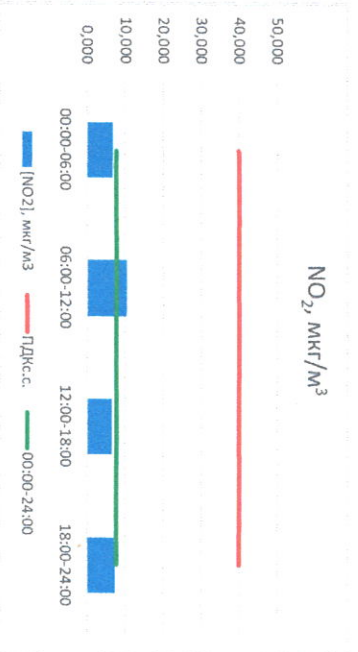

Отчёт о состоянии атмосферного воздуха за 18.04.2021 г.

Направление ветра	[NO ₁], мкг/м ³	[NO ₂], мкг/м ³	[CO], мкг/м ³	[SO ₂], мкг/м ³	[Пыль], мкг/м ³	
00:00-06:00	BCB	0,291	6,922	0,227	1,763	11,335
06:00-12:00	CB	0,000	5,808	0,186	1,414	37,218
12:00-18:00	BCB	0,000	6,451	0,201	0,423	22,335
18:00-24:00	BCB	0,685	16,016	0,310	0,459	14,678
00:00-24:00	BCB	0,244	8,799	0,231	1,015	21,392
ПДК _{с.с.}	-	60,0	40,0	3,0	50,0	150,0

Руководитель филиала ЦЛАТМ
по Смоленской области
Ю.И. Евсеев

Начальник отдела -
заведующий лабораторией
С.В. Рыбкина

(Signature)

Отчёт о состоянии атмосферного воздуха за 17.04.2021 г.

Направление ветра	[NO ₁], мкг/м ³	[NO ₂], мкг/м ³	[CO], мкг/м ³	[SO ₂], мкг/м ³	[Пыль], мкг/м ³	
00:00-06:00	СВ	0,194	6,620	0,293	0,854	13,064
06:00-12:00	ВСВ	0,052	10,339	0,265	1,290	40,909
12:00-18:00	СВ	0,000	6,408	0,287	1,953	26,556
18:00-24:00	СВ	0,000	7,283	0,272	2,238	13,674
ПДК _{с.с.}	СВ	0,062	7,663	0,279	1,584	23,551
ПДК _{с.с.}	-	60,0	40,0	3,0	50,0	150,0

Руководитель филиала ЦЛАИ
по Смоленской области

Ю.П. Евсеев

Начальник отдела -
заведующий лабораторией

С.В. Дубоква

Отчёт о состоянии атмосферного воздуха за 16.04.2021 г.

Направление ветра	[NO], мкг/м ³	[NO2], мкг/м ³	[CO], мкг/м ³	[SO2], мкг/м ³	[Пыль], мкг/м ³	
00:00-06:00	СВ	0,138	4,829	0,169	0,092	10,278
06:00-12:00	СВ	0,085	8,074	0,209	0,257	30,209
12:00-18:00	СВ	0,078	8,937	0,287	1,540	36,333
18:00-24:00	СВ	0,341	9,384	0,294	1,000	8,784
00:00-24:00	СВ	0,160	7,806	0,240	0,722	21,401
ПДК _{с.с.}	-	60,0	40,0	3,0	50,0	150,0