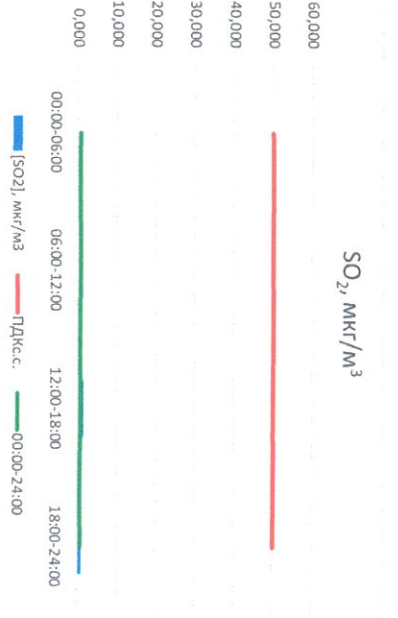

Отчёт о состоянии атмосферного воздуха за 18.04.2021 г.

Направление ветра	[NO ₁], мкг/м ³	[NO ₂], мкг/м ³	[CO], мкг/м ³	[SO ₂], мкг/м ³	[Пыль], мкг/м ³	
00:00-06:00	BCB	0,291	6,922	0,227	1,763	11,335
06:00-12:00	CB	0,000	5,808	0,186	1,414	37,218
12:00-18:00	BCB	0,000	6,451	0,201	0,423	22,335
18:00-24:00	BCB	0,685	16,016	0,310	0,459	14,678
00:00-24:00	BCB	0,244	8,799	0,231	1,015	21,392
ПДК _{с.с.}	-	60,0	40,0	3,0	50,0	150,0

Руководитель филиала ЦЛАИ
по Смоленской области

Ю.П. Евсеев

Начальник отдела -
заведующий лабораторией

С.В. Дубоква

Отчёт о состоянии атмосферного воздуха за 16.04.2021 г.

Направление ветра	[NO], мкг/м ³	[NO2], мкг/м ³	[CO], мкг/м ³	[SO2], мкг/м ³	[Пыль], мкг/м ³	
00:00-06:00	СВ	0,138	4,829	0,169	0,092	10,278
06:00-12:00	СВ	0,085	8,074	0,209	0,257	30,209
12:00-18:00	СВ	0,078	8,937	0,287	1,540	36,333
18:00-24:00	СВ	0,341	9,384	0,294	1,000	8,784
00:00-24:00	СВ	0,160	7,806	0,240	0,722	21,401
ПДК _{с.с.}	-	60,0	40,0	3,0	50,0	150,0