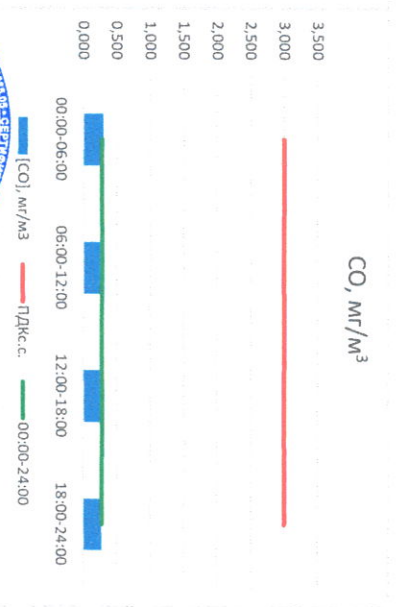

Отчёт о состоянии атмосферного воздуха за 18.04.2021 г.

Направление ветра	[NO ₁], мкг/м ³	[NO ₂], мкг/м ³	[CO], мкг/м ³	[SO ₂], мкг/м ³	[Пыль], мкг/м ³	
00:00-06:00	BCB	0,291	6,922	0,227	1,763	11,335
06:00-12:00	CB	0,000	5,808	0,186	1,414	37,218
12:00-18:00	BCB	0,000	6,451	0,201	0,423	22,335
18:00-24:00	BCB	0,685	16,016	0,310	0,459	14,678
00:00-24:00	BCB	0,244	8,799	0,231	1,015	21,392
ПДК _{с.с.}	-	60,0	40,0	3,0	50,0	150,0

Руководитель филиала ЦЛАТМ
по Смоленской области
Ю.И. Евсеев

Начальник отдела -
заведующий лабораторией
С.В. Рыбкина

(Signature)

Отчёт о состоянии атмосферного воздуха за 17.04.2021 г.

Направление ветра	[NO ₁], мкг/м ³	[NO ₂], мкг/м ³	[CO], мкг/м ³	[SO ₂], мкг/м ³	[Пыль], мкг/м ³	
00:00-06:00	СВ	0,194	6,620	0,293	0,854	13,064
06:00-12:00	ВСВ	0,052	10,339	0,265	1,290	40,909
12:00-18:00	СВ	0,000	6,408	0,287	1,953	26,556
18:00-24:00	СВ	0,000	7,283	0,272	2,238	13,674
ПДК _{с.с.}	СВ	0,062	7,663	0,279	1,584	23,551
ПДК _{с.с.}	-	60,0	40,0	3,0	50,0	150,0

Руководитель филиала ЦЛАИ
по Смоленской области

Ю.П. Евсеев

Начальник отдела -
заведующий лабораторией

С.В. Дубоква

Отчёт о состоянии атмосферного воздуха за 16.04.2021 г.

Направление ветра	[NO], мкг/м ³	[NO2], мкг/м ³	[CO], мкг/м ³	[SO2], мкг/м ³	[Пыль], мкг/м ³	
00:00-06:00	СВ	0,138	4,829	0,169	0,092	10,278
06:00-12:00	СВ	0,085	8,074	0,209	0,257	30,209
12:00-18:00	СВ	0,078	8,937	0,287	1,540	36,333
18:00-24:00	СВ	0,341	9,384	0,294	1,000	8,784
00:00-24:00	СВ	0,160	7,806	0,240	0,722	21,401
ПДК _{с.с.}	-	60,0	40,0	3,0	50,0	150,0