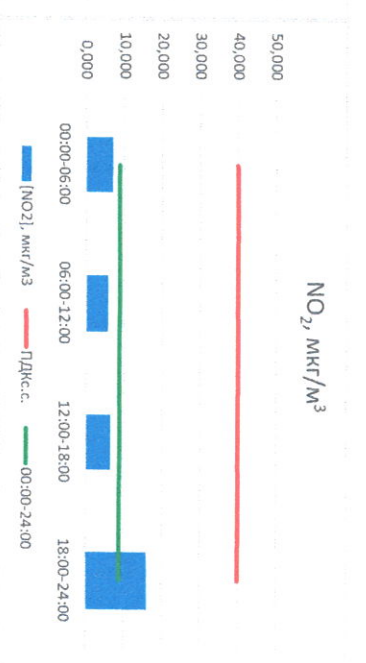

Отчёт о состоянии атмосферного воздуха за 18.04.2021 г.

Направление ветра	[NO ₁], мкг/м ³	[NO ₂], мкг/м ³	[CO], мкг/м ³	[SO ₂], мкг/м ³	[Пыль], мкг/м ³	
00:00-06:00	BCB	0,291	6,922	0,227	1,763	11,335
06:00-12:00	CB	0,000	5,808	0,186	1,414	37,218
12:00-18:00	BCB	0,000	6,451	0,201	0,423	22,335
18:00-24:00	BCB	0,685	16,016	0,310	0,459	14,678
00:00-24:00	BCB	0,244	8,799	0,231	1,015	21,392
ПДК _{с.с.}	-	60,0	40,0	3,0	50,0	150,0

Руководитель филиала ЦЛАТМ
по Смоленской области
Ю.И. Евсеев

Начальник отдела -
заведующий лабораторией
С.В. Рыбкина

(Signature)

Отчёт о состоянии атмосферного воздуха за 17.04.2021 г.

Направление ветра	[NO ₁], мкг/м ³	[NO ₂], мкг/м ³	[CO], мкг/м ³	[SO ₂], мкг/м ³	[Пыль], мкг/м ³	
00:00-06:00	СВ	0,194	6,620	0,293	0,854	13,064
06:00-12:00	ВСВ	0,052	10,339	0,265	1,290	40,909
12:00-18:00	СВ	0,000	6,408	0,287	1,953	26,556
18:00-24:00	СВ	0,000	7,283	0,272	2,238	13,674
ПДК _{с.с.}	СВ	0,062	7,663	0,279	1,584	23,551
ПДК _{с.с.}	-	60,0	40,0	3,0	50,0	150,0