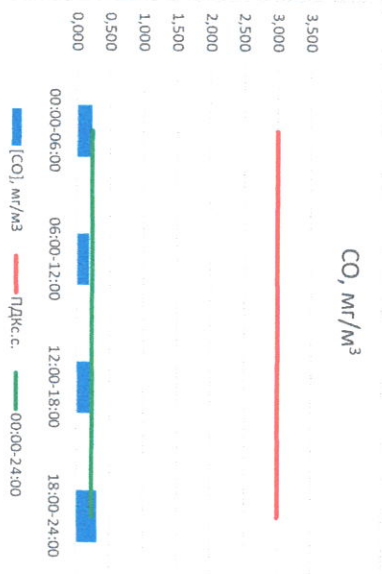

Отчёт о состоянии атмосферного воздуха за 18.04.2021 г.

Направление ветра	[NO ₁], мкг/м ³	[NO ₂], мкг/м ³	[CO], мкг/м ³	[SO ₂], мкг/м ³	[Пыль], мкг/м ³	
00:00-06:00	BCB	0,291	6,922	0,227	1,763	11,335
06:00-12:00	CB	0,000	5,808	0,186	1,414	37,218
12:00-18:00	BCB	0,000	6,451	0,201	0,423	22,335
18:00-24:00	BCB	0,685	16,016	0,310	0,459	14,678
00:00-24:00	BCB	0,244	8,799	0,231	1,015	21,392
ПДК _{с.с.}	-	60,0	40,0	3,0	50,0	150,0

Руководитель филиала ЦЛАТМ
по Смоленской области
Ю.И. Евсеев

Начальник отдела -
заведующий лабораторией
С.В. Рыбкина

(Signature)

Отчёт о состоянии атмосферного воздуха за 17.04.2021 г.

Направление ветра	[NO ₁], мкг/м ³	[NO ₂], мкг/м ³	[CO], мкг/м ³	[SO ₂], мкг/м ³	[Пыль], мкг/м ³	
00:00-06:00	СВ	0,194	6,620	0,293	0,854	13,064
06:00-12:00	ВСВ	0,052	10,339	0,265	1,290	40,909
12:00-18:00	СВ	0,000	6,408	0,287	1,953	26,556
18:00-24:00	СВ	0,000	7,283	0,272	2,238	13,674
ПДК _{с.с.}	СВ	0,062	7,663	0,279	1,584	23,551
ПДК _{с.с.}	-	60,0	40,0	3,0	50,0	150,0

Руководитель филиала ЦЛАИ
по Смоленской области

Ю.П. Евсеев

Начальник отдела -
заведующий лабораторией

С.В. Дубоква

Отчёт о состоянии атмосферного воздуха за 16.04.2021 г.

Направление ветра	[NO], мкг/м ³	[NO2], мкг/м ³	[CO], мкг/м ³	[SO2], мкг/м ³	[Пыль], мкг/м ³	
00:00-06:00	СВ	0,138	4,829	0,169	0,092	10,278
06:00-12:00	СВ	0,085	8,074	0,209	0,257	30,209
12:00-18:00	СВ	0,078	8,937	0,287	1,540	36,333
18:00-24:00	СВ	0,341	9,384	0,294	1,000	8,784
00:00-24:00	СВ	0,160	7,806	0,240	0,722	21,401
ПДК _{с.с.}	-	60,0	40,0	3,0	50,0	150,0