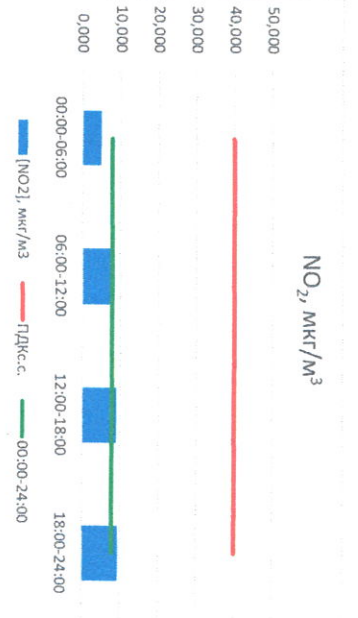

Руководитель филиала ЦЛАИ
по Смоленской области

Ю.П. Евсеев

Начальник отдела -
заведующий лабораторией

С.В. Дубоква

Отчёт о состоянии атмосферного воздуха за 16.04.2021 г.

Направление ветра	[NO], мкг/м ³	[NO2], мкг/м ³	[CO], мкг/м ³	[SO2], мкг/м ³	[Пыль], мкг/м ³	
00:00-06:00	СВ	0,138	4,829	0,169	0,092	10,278
06:00-12:00	СВ	0,085	8,074	0,209	0,257	30,209
12:00-18:00	СВ	0,078	8,937	0,287	1,540	36,333
18:00-24:00	СВ	0,341	9,384	0,294	1,000	8,784
00:00-24:00	СВ	0,160	7,806	0,240	0,722	21,401
ПДК _{с.с.}	-	60,0	40,0	3,0	50,0	150,0