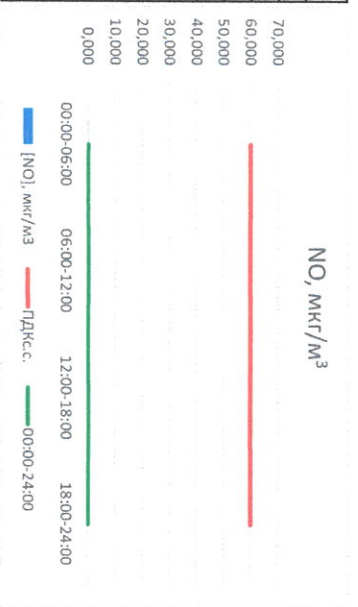

Отчёт о состоянии атмосферного воздуха за 18.04.2021 г.

Направление ветра	[NO ₁], мкг/м ³	[NO ₂], мкг/м ³	[CO], мкг/м ³	[SO ₂], мкг/м ³	[Пыль], мкг/м ³	
00:00-06:00	BCB	0,291	6,922	0,227	1,763	11,335
06:00-12:00	CB	0,000	5,808	0,186	1,414	37,218
12:00-18:00	BCB	0,000	6,451	0,201	0,423	22,335
18:00-24:00	BCB	0,685	16,016	0,310	0,459	14,678
00:00-24:00	BCB	0,244	8,799	0,231	1,015	21,392
ПДК _{с.с.}	-	60,0	40,0	3,0	50,0	150,0

Руководитель филиала ЦЛАТМ
по Смоленской области
Ю.И. Евсеев

Начальник отдела -
заведующий лабораторией
С.В. Рыбкина

(Signature)

Отчёт о состоянии атмосферного воздуха за 17.04.2021 г.

Направление ветра	[NO ₁], мкг/м ³	[NO ₂], мкг/м ³	[CO], мкг/м ³	[SO ₂], мкг/м ³	[Пыль], мкг/м ³	
00:00-06:00	СВ	0,194	6,620	0,293	0,854	13,064
06:00-12:00	ВСВ	0,052	10,339	0,265	1,290	40,909
12:00-18:00	СВ	0,000	6,408	0,287	1,953	26,556
18:00-24:00	СВ	0,000	7,283	0,272	2,238	13,674
ПДК _{с.с.}	СВ	0,062	7,663	0,279	1,584	23,551
ПДК _{с.с.}	-	60,0	40,0	3,0	50,0	150,0

Руководитель филиала ЦЛАИ
по Смоленской области

Ю.П. Евсеев

Начальник отдела -
заведующий лабораторией

С.В. Дубоква

Отчёт о состоянии атмосферного воздуха за 16.04.2021 г.

Направление ветра	[NO], мкг/м ³	[NO2], мкг/м ³	[CO], мкг/м ³	[SO2], мкг/м ³	[Пыль], мкг/м ³	
00:00-06:00	СВ	0,138	4,829	0,169	0,092	10,278
06:00-12:00	СВ	0,085	8,074	0,209	0,257	30,209
12:00-18:00	СВ	0,078	8,937	0,287	1,540	36,333
18:00-24:00	СВ	0,341	9,384	0,294	1,000	8,784
00:00-24:00	СВ	0,160	7,806	0,240	0,722	21,401
ПДК _{с.с.}	-	60,0	40,0	3,0	50,0	150,0