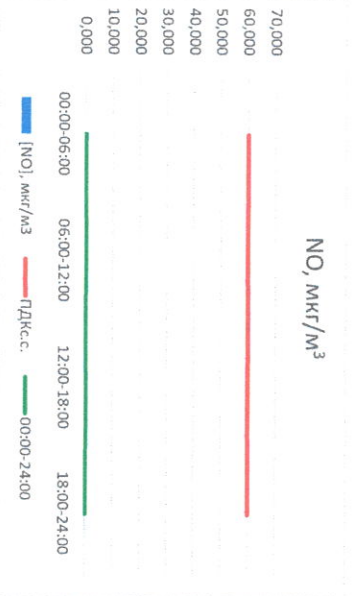

Отчёт о состоянии атмосферного воздуха за 18.04.2021 г.

Направление ветра	[NO ₁], мкг/м ³	[NO ₂], мкг/м ³	[CO], мкг/м ³	[SO ₂], мкг/м ³	[Пыль], мкг/м ³	
00:00-06:00	BCB	0,291	6,922	0,227	1,763	11,335
06:00-12:00	CB	0,000	5,808	0,186	1,414	37,218
12:00-18:00	BCB	0,000	6,451	0,201	0,423	22,335
18:00-24:00	BCB	0,685	16,016	0,310	0,459	14,678
00:00-24:00	BCB	0,244	8,799	0,231	1,015	21,392
ПДК _{с.с.}	-	60,0	40,0	3,0	50,0	150,0

Руководитель филиала ЦЛАИ
по Смоленской области

Ю.П. Евсеев

Начальник отдела -
заведующий лабораторией

С.В. Дубоква

Отчёт о состоянии атмосферного воздуха за 16.04.2021 г.

Направление ветра	[NO], мкг/м ³	[NO2], мкг/м ³	[CO], мкг/м ³	[SO2], мкг/м ³	[Пыль], мкг/м ³	
00:00-06:00	СВ	0,138	4,829	0,169	0,092	10,278
06:00-12:00	СВ	0,085	8,074	0,209	0,257	30,209
12:00-18:00	СВ	0,078	8,937	0,287	1,540	36,333
18:00-24:00	СВ	0,341	9,384	0,294	1,000	8,784
00:00-24:00	СВ	0,160	7,806	0,240	0,722	21,401
ПДК _{с.с.}	-	60,0	40,0	3,0	50,0	150,0