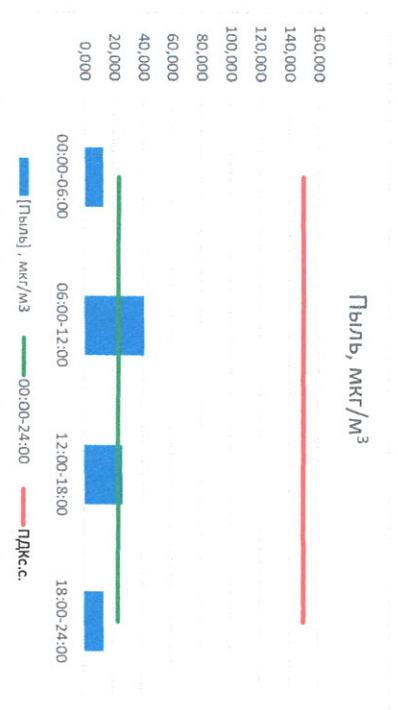

Отчёт о состоянии атмосферного воздуха за 18.04.2021 г.

Направление ветра	[NO ₁], мкг/м ³	[NO ₂], мкг/м ³	[CO], мкг/м ³	[SO ₂], мкг/м ³	[Пыль], мкг/м ³	
00:00-06:00	BCB	0,291	6,922	0,227	1,763	11,335
06:00-12:00	CB	0,000	5,808	0,186	1,414	37,218
12:00-18:00	BCB	0,000	6,451	0,201	0,423	22,335
18:00-24:00	BCB	0,685	16,016	0,310	0,459	14,678
00:00-24:00	BCB	0,244	8,799	0,231	1,015	21,392
ПДК _{с.с.}	-	60,0	40,0	3,0	50,0	150,0

Руководитель филиала ЦЛАТМ
по Смоленской области
Ю.И. Евсеев

Начальник отдела -
заведующий лабораторией
С.В. Рыбкина

(Signature)

Отчёт о состоянии атмосферного воздуха за 17.04.2021 г.

Направление ветра	[NO ₁], мкг/м ³	[NO ₂], мкг/м ³	[CO], мкг/м ³	[SO ₂], мкг/м ³	[Пыль], мкг/м ³	
00:00-06:00	СВ	0,194	6,620	0,293	0,854	13,064
06:00-12:00	ВСВ	0,052	10,339	0,265	1,290	40,909
12:00-18:00	СВ	0,000	6,408	0,287	1,953	26,556
18:00-24:00	СВ	0,000	7,283	0,272	2,238	13,674
ПДК _{с.с.}	СВ	0,062	7,663	0,279	1,584	23,551
ПДК _{с.с.}	-	60,0	40,0	3,0	50,0	150,0

Руководитель филиала ЦЛАИ
по Смоленской области

Ю.П. Евсеев

Начальник отдела -
заведующий лабораторией

С.В. Дубоква

Отчёт о состоянии атмосферного воздуха за 16.04.2021 г.

Направление ветра	[NO], мкг/м ³	[NO2], мкг/м ³	[CO], мкг/м ³	[SO2], мкг/м ³	[Пыль], мкг/м ³	
00:00-06:00	СВ	0,138	4,829	0,169	0,092	10,278
06:00-12:00	СВ	0,085	8,074	0,209	0,257	30,209
12:00-18:00	СВ	0,078	8,937	0,287	1,540	36,333
18:00-24:00	СВ	0,341	9,384	0,294	1,000	8,784
00:00-24:00	СВ	0,160	7,806	0,240	0,722	21,401
ПДК _{с.с.}	-	60,0	40,0	3,0	50,0	150,0