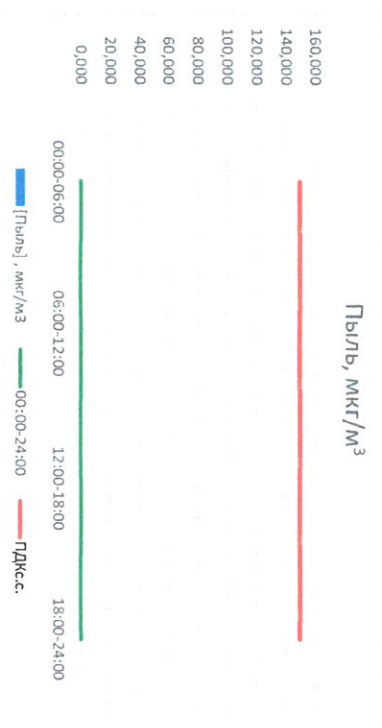

Отчёт о состоянии атмосферного воздуха за 14.01.2021 г.

Направление ветра	[NO1], мкг/м³	[NO2], мкг/м³	[CO], мкг/м³	[SO2], мкг/м³	[Пыль], мкг/м³
00:00-06:00	СВ	-	0,287	-	-
06:00-12:00	В	-	0,255	-	-
12:00-18:00	ЮЮЗ	-	0,271	-	-
18:00-24:00	СЗ	-	0,296	-	-
00:00-24:00	ЮЮВ	-	0,276	-	-
ПДК,с.	60,0	40,0	3,0	50,0	150,0