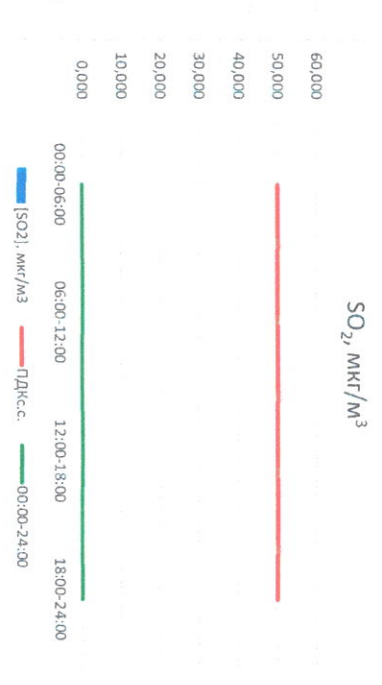

Отчёт о состоянии атмосферного воздуха за 14.01.2021 г.

Направление ветра	[NO1], мкг/м³	[NO2], мкг/м³	[CO], мкг/м³	[SO2], мкг/м³	[Пыль], мкг/м³
00:00-06:00	СВ	-	0,287	-	-
06:00-12:00	В	-	0,255	-	-
12:00-18:00	ЮЮЗ	-	0,271	-	-
18:00-24:00	СЗ	-	0,296	-	-
00:00-24:00	ЮЮВ	-	0,276	-	-
ПДК,с.	60,0	40,0	3,0	50,0	150,0