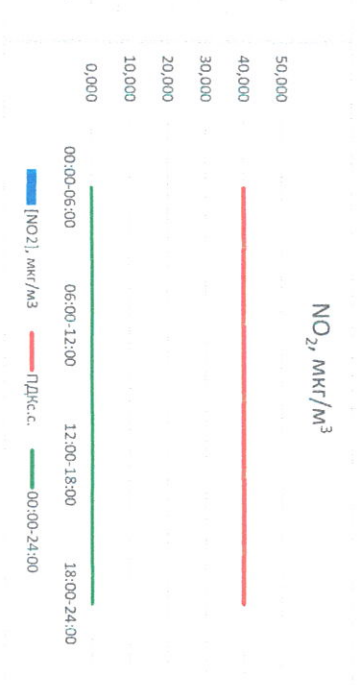

Отчёт о состоянии атмосферного воздуха за 14.01.2021 г.

Направление ветра	[NO1], мкг/м³	[NO2], мкг/м³	[CO], мкг/м³	[SO2], мкг/м³	[Пыль], мкг/м³
00:00-06:00	СВ	-	0,287	-	-
06:00-12:00	В	-	0,255	-	-
12:00-18:00	ЮЮЗ	-	0,271	-	-
18:00-24:00	СЗ	-	0,296	-	-
00:00-24:00	ЮЮВ	-	0,276	-	-
ПДК,с.	60,0	40,0	3,0	50,0	150,0