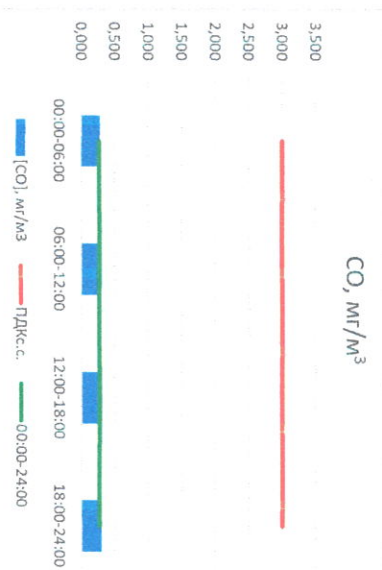

Отчёт о состоянии атмосферного воздуха за 14.01.2021 г.

Направление ветра	[NO1], мкг/м³	[NO2], мкг/м³	[CO], мкг/м³	[SO2], мкг/м³	[Пыль], мкг/м³
00:00-06:00	СВ	-	0,287	-	-
06:00-12:00	В	-	0,255	-	-
12:00-18:00	ЮЮЗ	-	0,271	-	-
18:00-24:00	СЗ	-	0,296	-	-
00:00-24:00	ЮЮВ	-	0,276	-	-
ПДК,с.	60,0	40,0	3,0	50,0	150,0