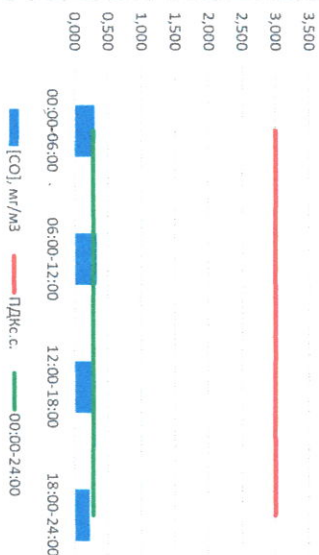

Пыль, мкг/м³

NO, мкг/м³

NO<sub>2</sub>, мкг/м³

CO, мкг/м³

SO<sub>2</sub>, мкг/м³

Руководитель филиала ЦДМ  
по Смоленской области

Ю.П. Бессов

Начальник отдела -  
заведующий лабораторией