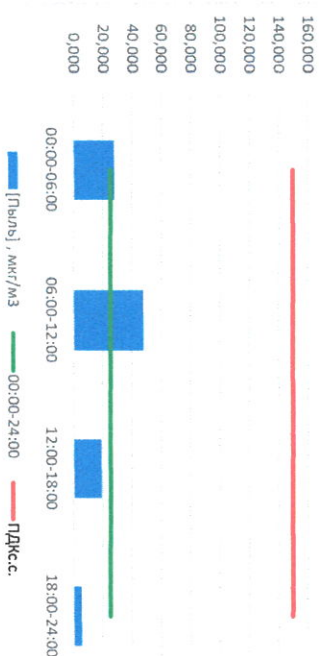

Отчёт о состоянии атмосферного воздуха за 15.07.2021 г.

Направление ветра	[NO], мкг/м³	[NO <sub>2</sub> ], мкг/м³	[CO], мкг/м³	[SO <sub>2</sub> ], мкг/м³	[Пыль], мкг/м³	
00:00-06:00	ЮЮВ	2,735	20,634	0,295	0,052	28,117
06:00-12:00	ЮЮЗ	0,786	9,291	0,330	0,070	48,026
12:00-18:00	ЮЮЗ	0,190	9,796	0,271	0,462	19,130
18:00-24:00	ЮЮЗ	2,224	26,212	0,229	0,246	5,792
ПДК <sub>с.с.</sub>	ЮЮЗ	1,483	16,483	0,281	0,207	25,266
Приборы, находящиеся в поверке На момент Выдачи отчета	-	60,0	40,0	3,0	50,0	150,0

Пыль, мкг/м³

NO, мкг/м³

NO<sub>2</sub>, мкг/м³

CO, мкг/м³

SO<sub>2</sub>, мкг/м³

Руководитель филиала ЦДМ  
по Смоленской области

Ю.П. Бессов

Начальник отдела -  
заведующий лабораторией