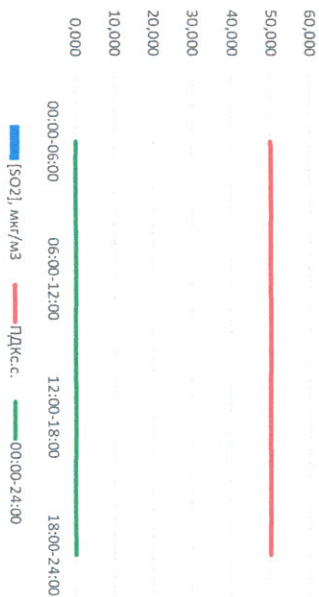

Пыль, мкг/м³

NO, мкг/м³

NO<sub>2</sub>, мкг/м³

CO, мкг/м³

SO<sub>2</sub>, мкг/м³

Руководитель филиала ЦДМ  
по Смоленской области

Ю.П. Бессов

Начальник отдела -  
заведующий лабораторией