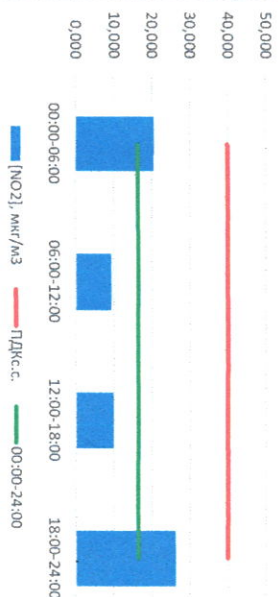

Отчёт о состоянии атмосферного воздуха за 15.07.2021 г.

Направление ветра	[NO], мкг/м³	[NO <sub>2</sub> ], мкг/м³	[CO], мкг/м³	[SO <sub>2</sub> ], мкг/м³	[Пыль], мкг/м³	
00:00-06:00	ЮЮВ	2,735	20,634	0,295	0,052	28,117
06:00-12:00	ЮЮЗ	0,786	9,291	0,330	0,070	48,026
12:00-18:00	ЮЮЗ	0,190	9,796	0,271	0,462	19,130
18:00-24:00	ЮЮЗ	2,224	26,212	0,229	0,246	5,792
ПДК <sub>с.с.</sub>	ЮЮЗ	1,483	16,483	0,281	0,207	25,266
Приборы, находящиеся в поверке На момент Выдачи отчета	-	60,0	40,0	3,0	50,0	150,0

Пыль, мкг/м³

NO, мкг/м³

NO<sub>2</sub>, мкг/м³

CO, мкг/м³

SO<sub>2</sub>, мкг/м³

Руководитель филиала ЦДМ  
по Смоленской области

Ю.П. Бессов

Начальник отдела -  
заведующий лабораторией