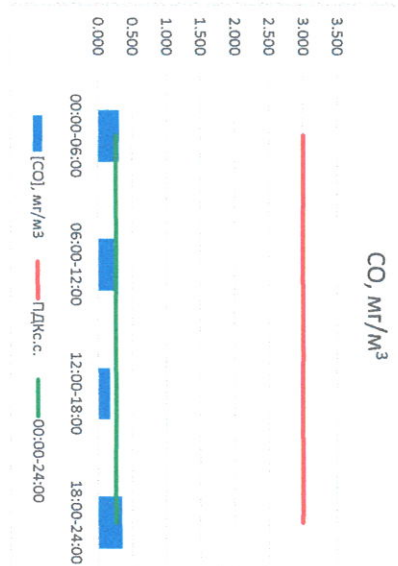

Отчёт о состоянии атмосферного воздуха за 15.08.2022

Направление ветра	[NO₁], мкг/м³		[NO₂], мкг/м³		[CO], мкг/м³		[SO₂], мкг/м³		[Пыль], мкг/м³
	Ю	ЮВ	ЮВ	ЮВ	ЮВ	ЮВ	ЮВ		
00:00-06:00	191	0,024	12,366	0,310	0,701	3,721	3,721		
06:00-12:00	ВЮВ 103	0,086	10,501	0,238	0,871	42,924	42,924		
12:00-18:00	ВЮВ 106	0,019	8,340	0,172	1,314	14,915	14,915		
18:00-24:00	В 98	7,974	26,219	0,352	1,297	5,904	5,904		
00:00-24:00	ЮВ 124	2,026	14,356	0,268	1,046	16,866	16,866		
ПДК_{с.с.}	-	60,0	40,0	3,0	50,0	150,0	150,0		

[Signature]

Ю.П. Евсеев

Начальник лаборатории

[Signature]

С.В. Бобкова