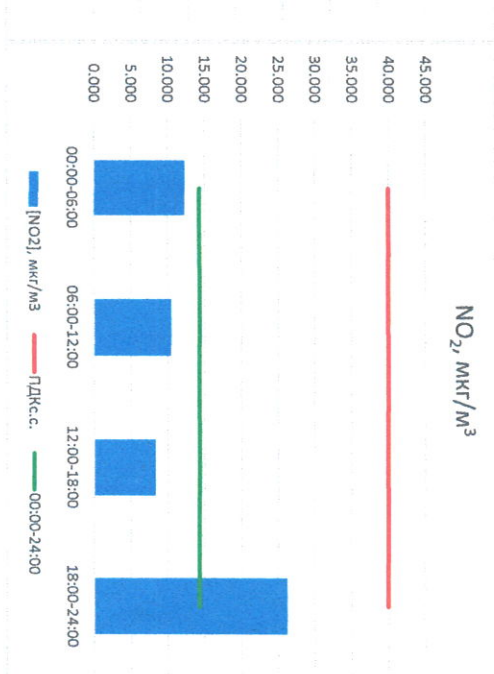

Отчёт о состоянии атмосферного воздуха за 15.08.2022

Направление ветра	[NO₁], мкг/м³		[NO₂], мкг/м³		[CO], мкг/м³		[SO₂], мкг/м³		[Пыль], мкг/м³
	Ю	ЮВ	ЮВ	ЮВ	ЮВ	ЮВ	ЮВ		
00:00-06:00	191	0,024	12,366	0,310	0,701	3,721	3,721		
06:00-12:00	ВЮВ 103	0,086	10,501	0,238	0,871	42,924	42,924		
12:00-18:00	ВЮВ 106	0,019	8,340	0,172	1,314	14,915	14,915		
18:00-24:00	В 98	7,974	26,219	0,352	1,297	5,904	5,904		
00:00-24:00	ЮВ 124	2,026	14,356	0,268	1,046	16,866	16,866		
ПДК_{с.с.}	-	60,0	40,0	3,0	50,0	150,0	150,0		

[Signature]

Ю.П. Евсеев

Начальник лаборатории

[Signature]

С.В. Бобкова