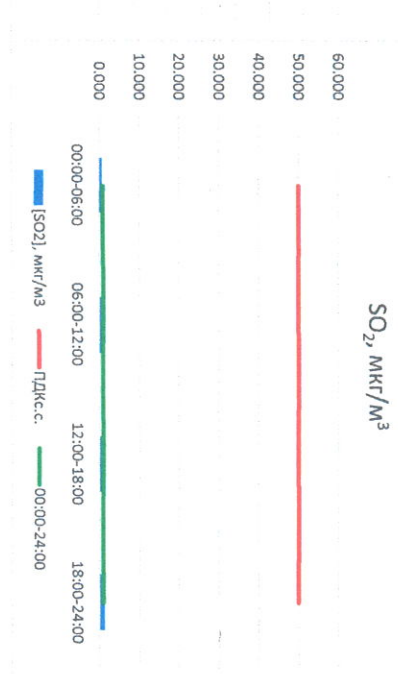

Отчёт о состоянии атмосферного воздуха за 15.08.2022

Направление ветра	[NO₁], мкг/м³		[NO₂], мкг/м³		[CO], мкг/м³		[SO₂], мкг/м³		[Пыль], мкг/м³
	Ю	ЮВ	ЮВ	ЮВ	ЮВ	ЮВ	ЮВ		
00:00-06:00	191	0,024	12,366	0,310	0,701	3,721	3,721		
06:00-12:00	ВЮВ 103	0,086	10,501	0,238	0,871	42,924	42,924		
12:00-18:00	ВЮВ 106	0,019	8,340	0,172	1,314	14,915	14,915		
18:00-24:00	В 98	7,974	26,219	0,352	1,297	5,904	5,904		
00:00-24:00	ЮВ 124	2,026	14,356	0,268	1,046	16,866	16,866		
ПДК_{с.с.}	-	60,0	40,0	3,0	50,0	150,0	150,0		

[Signature]

Ю.П. Евсеев

Начальник лаборатории

[Signature]

С.В. Бобкова