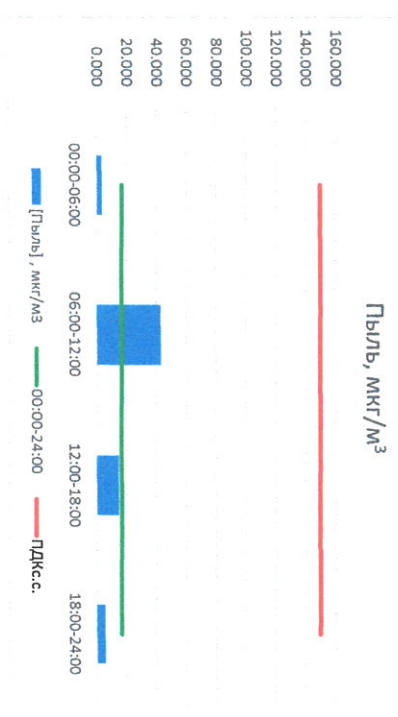

Отчёт о состоянии атмосферного воздуха за 15.08.2022

Направление ветра	[NO₁], мкг/м³		[NO₂], мкг/м³		[CO], мкг/м³		[SO₂], мкг/м³		[Пыль], мкг/м³
	Ю	ЮВ	ЮВ	ЮВ	ЮВ	ЮВ	ЮВ		
00:00-06:00	191	0,024	12,366	0,310	0,701	3,721	3,721		
06:00-12:00	ВЮВ 103	0,086	10,501	0,238	0,871	42,924	42,924		
12:00-18:00	ВЮВ 106	0,019	8,340	0,172	1,314	14,915	14,915		
18:00-24:00	В 98	7,974	26,219	0,352	1,297	5,904	5,904		
00:00-24:00	ЮВ 124	2,026	14,356	0,268	1,046	16,866	16,866		
ПДК_{с.с.}	-	60,0	40,0	3,0	50,0	150,0	150,0		

[Signature]

Ю.П. Евсеев

Начальник лаборатории

[Signature]

С.В. Бобкова