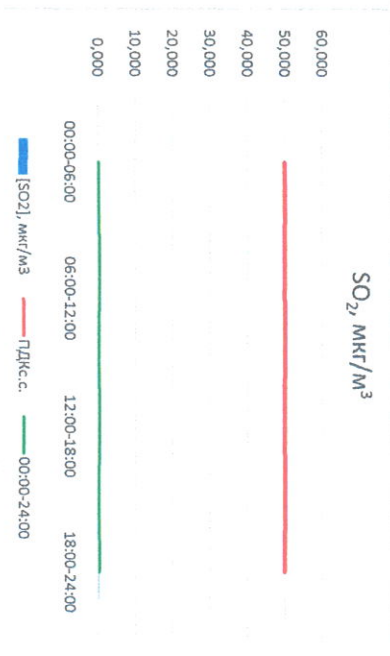

Отчёт о состоянии атмосферного воздуха за 14.12.2022

Направление ветра	[NO _x], мкг/м ³	[NO ₂], мкг/м ³	[CO], мкг/м ³	[SO ₂], мкг/м ³	[Пыль], мкг/м ³	
00:00-06:00	С 352	0,011	5,943	0,280	0,168	7,400
06:00-12:00	С 268	0,000	5,064	0,268	0,112	9,364
12:00-18:00	С 259	0,000	8,437	0,251	0,352	8,174
18:00-24:00	ЮЗ 232	0,000	9,881	0,279	0,283	6,497
00:00-24:00	С 278	0,003	7,331	0,269	0,229	7,858
ПДК _{с.с.}	-	-	100,0	3,0	50,0	150,0