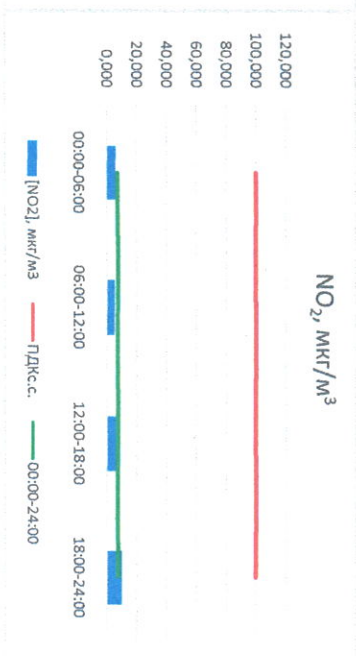

Отчёт о состоянии атмосферного воздуха за 14.12.2022

Направление ветра	[NO _x], мкг/м ³	[NO ₂], мкг/м ³	[CO], мкг/м ³	[SO ₂], мкг/м ³	[Пыль], мкг/м ³	
00:00-06:00	С 352	0,011	5,943	0,280	0,168	7,400
06:00-12:00	С 268	0,000	5,064	0,268	0,112	9,364
12:00-18:00	С 259	0,000	8,437	0,251	0,352	8,174
18:00-24:00	ЮЗ 232	0,000	9,881	0,279	0,283	6,497
00:00-24:00	С 278	0,003	7,331	0,269	0,229	7,858
ПДК _{с.с.}	-	-	100,0	3,0	50,0	150,0