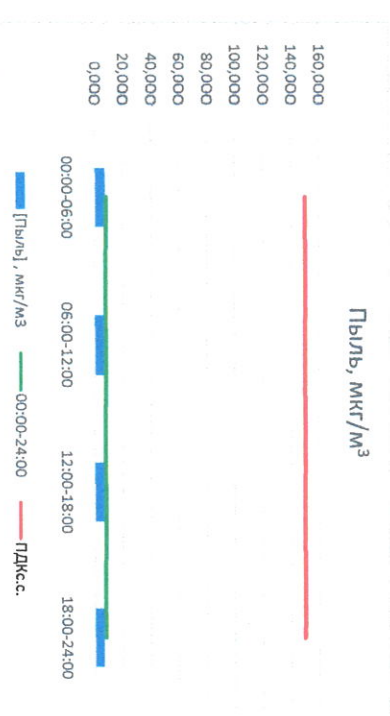

Отчёт о состоянии атмосферного воздуха за 14.12.2022

Направление ветра	[NO _x], мкг/м ³	[NO ₂], мкг/м ³	[CO], мкг/м ³	[SO ₂], мкг/м ³	[Пыль], мкг/м ³	
00:00-06:00	С 352	0,011	5,943	0,280	0,168	7,400
06:00-12:00	С 268	0,000	5,064	0,268	0,112	9,364
12:00-18:00	С 259	0,000	8,437	0,251	0,352	8,174
18:00-24:00	ЮЗ 232	0,000	9,881	0,279	0,283	6,497
00:00-24:00	С 278	0,003	7,331	0,269	0,229	7,858
ПДК _{с.с.}	-	-	100,0	3,0	50,0	150,0