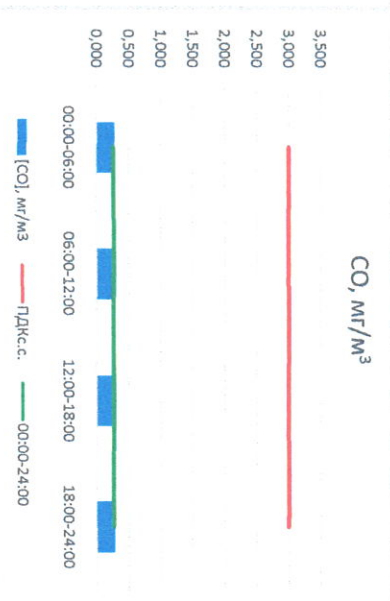

Отчёт о состоянии атмосферного воздуха за 14.12.2022

Направление ветра	[NO _x], мкг/м ³	[NO ₂], мкг/м ³	[CO], мкг/м ³	[SO ₂], мкг/м ³	[Пыль], мкг/м ³	
00:00-06:00	С 352	0,011	5,943	0,280	0,168	7,400
06:00-12:00	С 268	0,000	5,064	0,268	0,112	9,364
12:00-18:00	С 259	0,000	8,437	0,251	0,352	8,174
18:00-24:00	ЮЗ 232	0,000	9,881	0,279	0,283	6,497
00:00-24:00	С 278	0,003	7,331	0,269	0,229	7,858
ПДК _{с.с.}	-	-	100,0	3,0	50,0	150,0