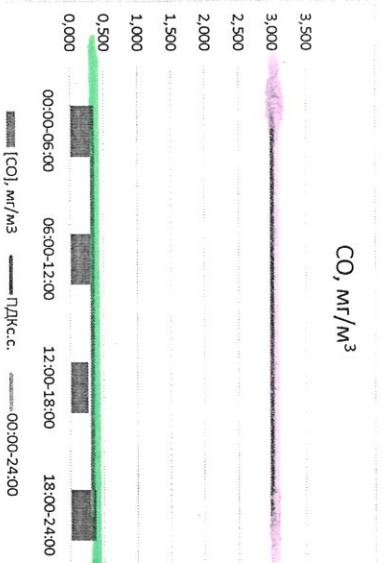

Отчёт о состоянии атмосферного воздуха за 13.01.2021 г.

Направление ветра	[NO ₁], мкг/м ³	[NO ₂], мкг/м ³	[CO], мкг/м ³	[SO ₂], мкг/м ³	[Пыль], мкг/м ³
00:00-06:00	ВЮВ	-	0,356	-	-
06:00-12:00	ВЮВ	-	0,330	-	-
12:00-18:00	В	-	0,272	-	-
18:00-24:00	СВ	-	0,381	-	-
00:00-24:00	В	-	0,335	-	-
ПДК _{с.с.}	-	60,0	40,0	3,0	50,0
150,0	Приборы, находящиеся в поверке на момент выдачи отчета				
Модуль АС 32М (АСПК) Хемилюминесцентный анализатор оксидов азота		Модуль АФ22 (АСПК) УФ флуоресцентный анализатор двуокиси серы		МР101М Бета-измеритель взвешенных частиц	