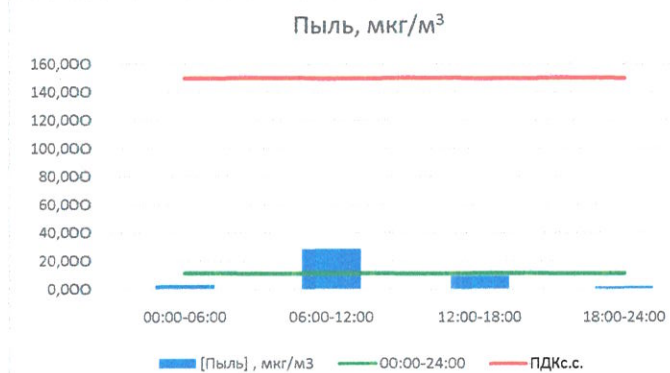

Отчёт о состоянии атмосферного воздуха за 13.07.2022

	Направление ветра	[NO], мкг/м <sup>3</sup>	[NO <sub>2</sub> ], мкг/м <sup>3</sup>	[CO], мг/м <sup>3</sup>	[SO <sub>2</sub> ], мкг/м <sup>3</sup>	[Пыль], мкг/м <sup>3</sup>
00:00-06:00	ВЮВ 110	0,000	5,654	0,152	3,704	3,188
06:00-12:00	ВЮВ 108	0,096	7,191	0,216	3,871	28,752
12:00-18:00	ЮВ 132	0,000	6,714	0,171	1,994	9,338
18:00-24:00	ВЮВ 105	0,388	16,300	0,225	1,945	2,118
00:00-24:00	ВЮВ 114	0,109	8,646	0,189	2,919	11,228
ПДК <sub>с.с.</sub>	-	60,0	40,0	3,0	50,0	150,0
Приборы, находящиеся в проверке на момент выдачи отчета						