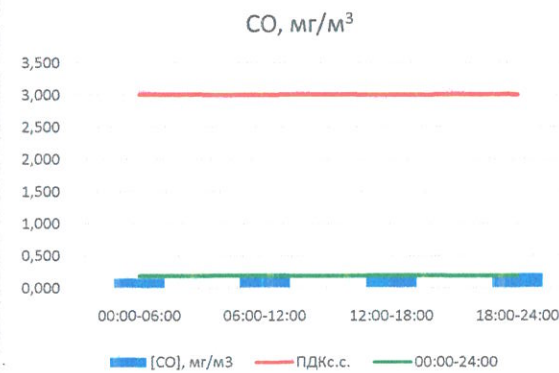

Отчёт о состоянии атмосферного воздуха за 13.07.2022

	Направление ветра	[NO], мкг/м <sup>3</sup>	[NO <sub>2</sub> ], мкг/м <sup>3</sup>	[CO], мг/м <sup>3</sup>	[SO <sub>2</sub> ], мкг/м <sup>3</sup>	[Пыль], мкг/м <sup>3</sup>
00:00-06:00	ВЮВ 110	0,000	5,654	0,152	3,704	3,188
06:00-12:00	ВЮВ 108	0,096	7,191	0,216	3,871	28,752
12:00-18:00	ЮВ 132	0,000	6,714	0,171	1,994	9,338
18:00-24:00	ВЮВ 105	0,388	16,300	0,225	1,945	2,118
00:00-24:00	ВЮВ 114	0,109	8,646	0,189	2,919	11,228
ПДК <sub>с.с.</sub>	-	60,0	40,0	3,0	50,0	150,0
Приборы, находящиеся в проверке на момент выдачи отчета						