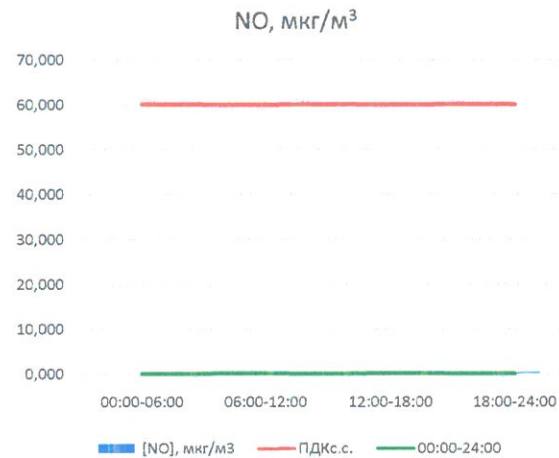

Отчёт о состоянии атмосферного воздуха за 13.07.2022

	Направление ветра	[NO], мкг/м <sup>3</sup>	[NO <sub>2</sub> ], мкг/м <sup>3</sup>	[CO], мг/м <sup>3</sup>	[SO <sub>2</sub> ], мкг/м <sup>3</sup>	[Пыль], мкг/м <sup>3</sup>
00:00-06:00	ВЮВ 110	0,000	5,654	0,152	3,704	3,188
06:00-12:00	ВЮВ 108	0,096	7,191	0,216	3,871	28,752
12:00-18:00	ЮВ 132	0,000	6,714	0,171	1,994	9,338
18:00-24:00	ВЮВ 105	0,388	16,300	0,225	1,945	2,118
00:00-24:00	ВЮВ 114	0,109	8,646	0,189	2,919	11,228
ПДК <sub>с.с.</sub>	-	60,0	40,0	3,0	50,0	150,0
Приборы, находящиеся в проверке на момент выдачи отчета						