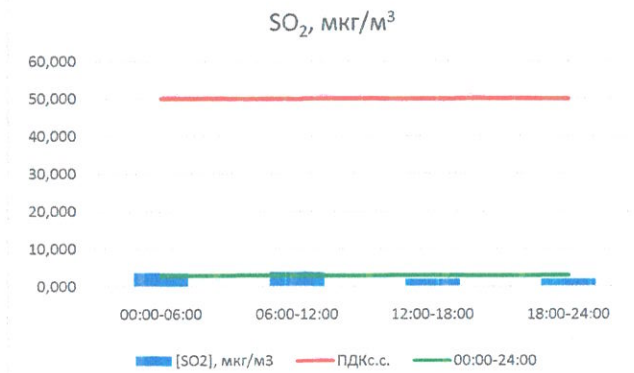

Отчёт о состоянии атмосферного воздуха за 13.07.2022

	Направление ветра	[NO], мкг/м <sup>3</sup>	[NO <sub>2</sub> ], мкг/м <sup>3</sup>	[CO], мг/м <sup>3</sup>	[SO <sub>2</sub> ], мкг/м <sup>3</sup>	[Пыль], мкг/м <sup>3</sup>
00:00-06:00	ВЮВ 110	0,000	5,654	0,152	3,704	3,188
06:00-12:00	ВЮВ 108	0,096	7,191	0,216	3,871	28,752
12:00-18:00	ЮВ 132	0,000	6,714	0,171	1,994	9,338
18:00-24:00	ВЮВ 105	0,388	16,300	0,225	1,945	2,118
00:00-24:00	ВЮВ 114	0,109	8,646	0,189	2,919	11,228
ПДК <sub>с.с.</sub>	-	60,0	40,0	3,0	50,0	150,0
Приборы, находящиеся в проверке на момент выдачи отчета						