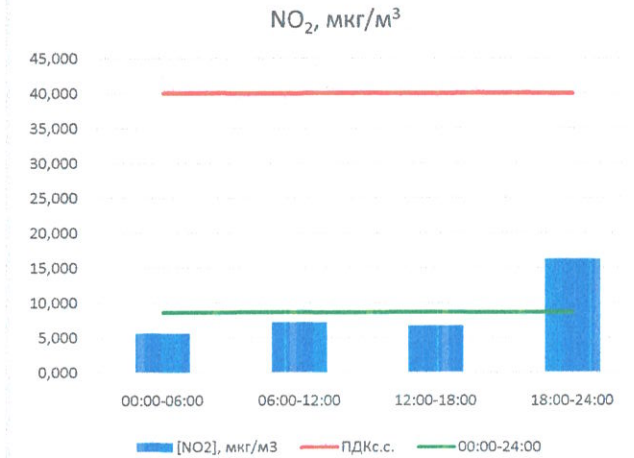

Отчёт о состоянии атмосферного воздуха за 13.07.2022

	Направление ветра	[NO], мкг/м <sup>3</sup>	[NO <sub>2</sub> ], мкг/м <sup>3</sup>	[CO], мг/м <sup>3</sup>	[SO <sub>2</sub> ], мкг/м <sup>3</sup>	[Пыль], мкг/м <sup>3</sup>
00:00-06:00	ВЮВ 110	0,000	5,654	0,152	3,704	3,188
06:00-12:00	ВЮВ 108	0,096	7,191	0,216	3,871	28,752
12:00-18:00	ЮВ 132	0,000	6,714	0,171	1,994	9,338
18:00-24:00	ВЮВ 105	0,388	16,300	0,225	1,945	2,118
00:00-24:00	ВЮВ 114	0,109	8,646	0,189	2,919	11,228
ПДК <sub>с.с.</sub>	-	60,0	40,0	3,0	50,0	150,0
Приборы, находящиеся в проверке на момент выдачи отчета						