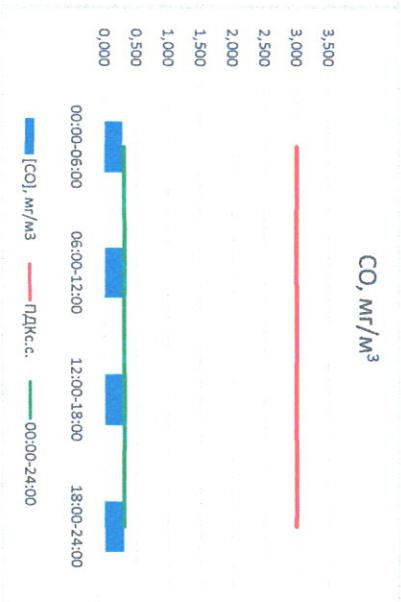

Отчет о состоянии атмосферного воздуха за 12.01.2023

Направление ветра	[NO <sub>1</sub> ], мкг/м <sup>3</sup>	[NO <sub>2</sub> ], мкг/м <sup>3</sup>	[CO], мг/м <sup>3</sup>	[SO <sub>2</sub> ], мкг/м <sup>3</sup>	[Пыль], мкг/м <sup>3</sup>
Ю	0,000	6,719	0,280	0,318	10,315
ЮЮЗ	0,004	7,251	0,333	0,136	18,196
Ю	0,001	10,160	0,337	0,000	15,679
Ю	0,000	11,701	0,298	0,000	14,085
Ю	0,001	8,958	0,312	0,114	14,569
Ю	0,001	100,0	3,0	50,0	150,0
ПДК-с.	-	-	-	-	-