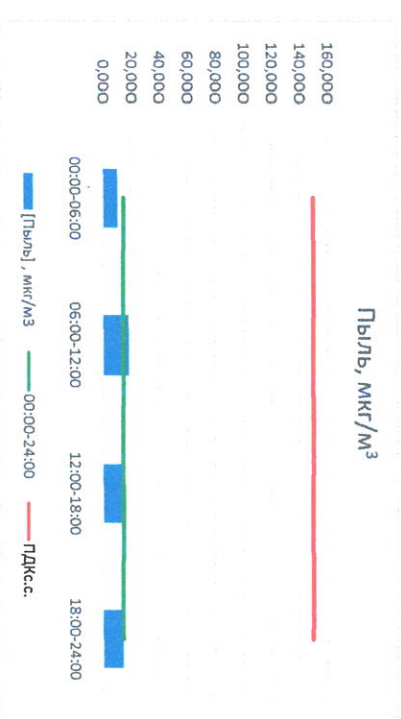

Отчет о состоянии атмосферного воздуха за 12.01.2023

Направление ветра	[NO <sub>1</sub> ], мкг/м <sup>3</sup>	[NO <sub>2</sub> ], мкг/м <sup>3</sup>	[CO], мг/м <sup>3</sup>	[SO <sub>2</sub> ], мкг/м <sup>3</sup>	[Пыль], мкг/м <sup>3</sup>
Ю	0,000	6,719	0,280	0,318	10,315
ЮЮЗ	0,004	7,251	0,333	0,136	18,196
Ю	0,001	10,160	0,337	0,000	15,679
Ю	0,000	11,701	0,298	0,000	14,085
Ю	0,001	8,958	0,312	0,114	14,569
Ю	0,001	100,0	3,0	50,0	150,0
ПДК-с.	-	-	-	-	-