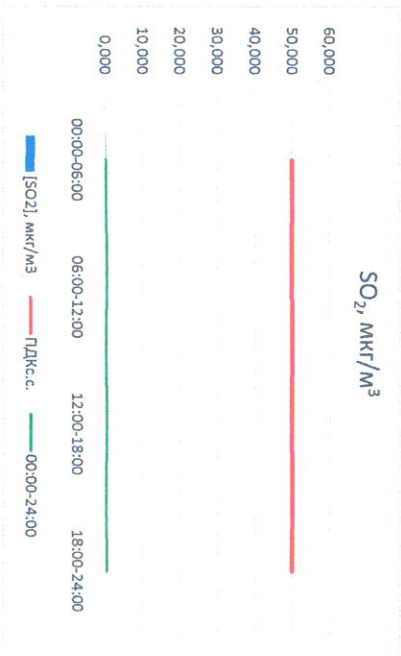

Отчет о состоянии атмосферного воздуха за 12.01.2023

Направление ветра	[NO <sub>1</sub> ], мкг/м <sup>3</sup>	[NO <sub>2</sub> ], мкг/м <sup>3</sup>	[CO], мг/м <sup>3</sup>	[SO <sub>2</sub> ], мкг/м <sup>3</sup>	[Пыль], мкг/м <sup>3</sup>
Ю	0,000	6,719	0,280	0,318	10,315
ЮЮЗ	0,004	7,251	0,333	0,136	18,196
Ю	0,001	10,160	0,337	0,000	15,679
Ю	0,000	11,701	0,298	0,000	14,085
Ю	0,001	8,958	0,312	0,114	14,569
Ю	0,001	100,0	3,0	50,0	150,0
ПДК-с.	-	-	-	-	-