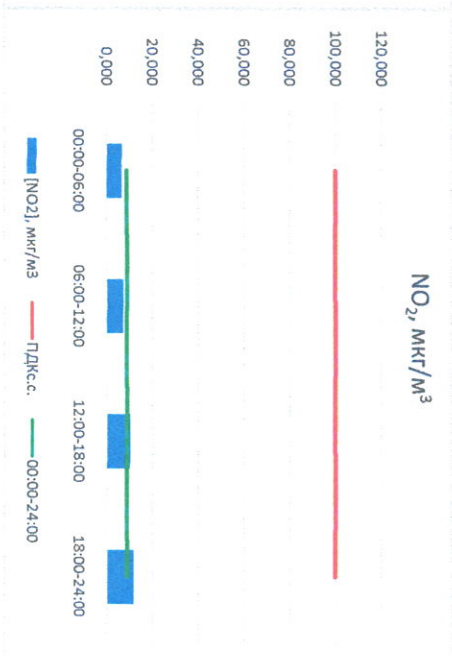

Отчет о состоянии атмосферного воздуха за 12.01.2023

Направление ветра	[NO <sub>1</sub> ], мкг/м <sup>3</sup>	[NO <sub>2</sub> ], мкг/м <sup>3</sup>	[CO], мг/м <sup>3</sup>	[SO <sub>2</sub> ], мкг/м <sup>3</sup>	[Пыль], мкг/м <sup>3</sup>
Ю	0,000	6,719	0,280	0,318	10,315
ЮЮЗ	0,004	7,251	0,333	0,136	18,196
Ю	0,001	10,160	0,337	0,000	15,679
Ю	0,000	11,701	0,298	0,000	14,085
Ю	0,001	8,958	0,312	0,114	14,569
Ю	0,001	100,0	3,0	50,0	150,0
ПДК-с.	-	-	-	-	-