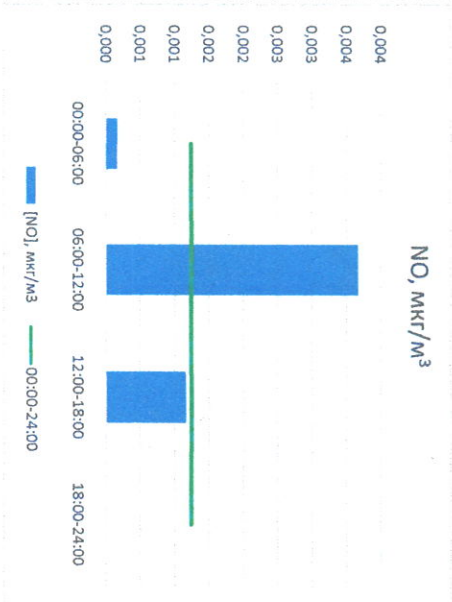

Отчет о состоянии атмосферного воздуха за 12.01.2023

Направление ветра	[NO <sub>1</sub> ], мкг/м <sup>3</sup>	[NO <sub>2</sub> ], мкг/м <sup>3</sup>	[CO], мг/м <sup>3</sup>	[SO <sub>2</sub> ], мкг/м <sup>3</sup>	[Пыль], мкг/м <sup>3</sup>
Ю	0,000	6,719	0,280	0,318	10,315
ЮЮЗ	0,004	7,251	0,333	0,136	18,196
Ю	0,001	10,160	0,337	0,000	15,679
Ю	0,000	11,701	0,298	0,000	14,085
Ю	0,001	8,958	0,312	0,114	14,569
Ю	0,001	100,0	3,0	50,0	150,0
ПДК-с.	-	-	-	-	-