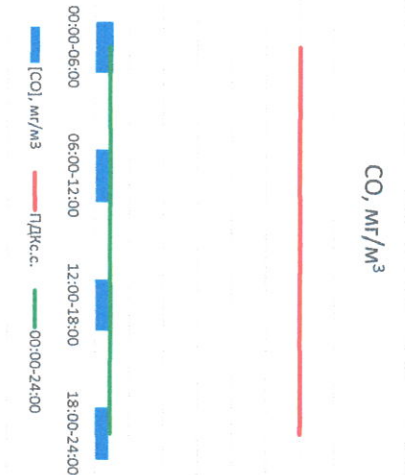

Отчёт о состоянии атмосферного воздуха за 12.09.2022

Направление ветра	[NO], мкг/м³	[NO2], мкг/м³	[CO], мкг/м³	[SO2], мкг/м³	[Пыль], мкг/м³	
00:00-06:00	ВЮВ 102	0,000	5,638	0,260	1,182	5,723
06:00-12:00	В	1,227	10,453	0,225	1,321	21,000
12:00-18:00	В	0,777	13,809	0,225	0,878	29,855
18:00-24:00	В	0,051	9,691	0,194	0,877	9,286
00:00-24:00	В 91	0,514	9,898	0,226	1,064	16,466
ПДК, с.с.	-	60,0	40,0	3,0	50,0	150,0

Приборы, находящиеся в поверке на момент выдачи отчета

Руководитель филиала ЦЭТМ
по Свидицкой области

Ю.П. Евсеев

Начальник лаборатории

С.В. Бобкова