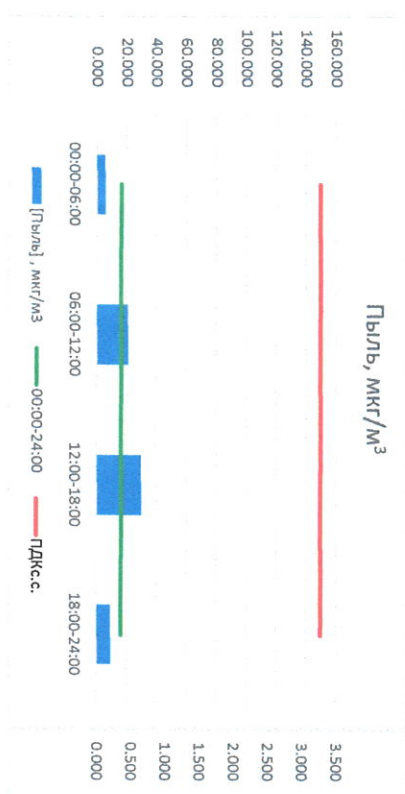

Отчёт о состоянии атмосферного воздуха за 12.09.2022

Направление ветра	[NO], мкг/м³	[NO2], мкг/м³	[CO], мкг/м³	[SO2], мкг/м³	[Пыль], мкг/м³	
00:00-06:00	ВЮВ 102	0,000	5,638	0,260	1,182	5,723
06:00-12:00	В	1,227	10,453	0,225	1,321	21,000
12:00-18:00	В	0,777	13,809	0,225	0,878	29,855
18:00-24:00	В	0,051	9,691	0,194	0,877	9,286
00:00-24:00	В 91	0,514	9,898	0,226	1,064	16,466
ПДК, с.с.	-	60,0	40,0	3,0	50,0	150,0

Приборы, находящиеся в поверке на момент выдачи отчета

Руководитель филиала ЦЭТМ
по Свидицкой области

Ю.П. Евсеев

Начальник лаборатории

С.В. Бобкова