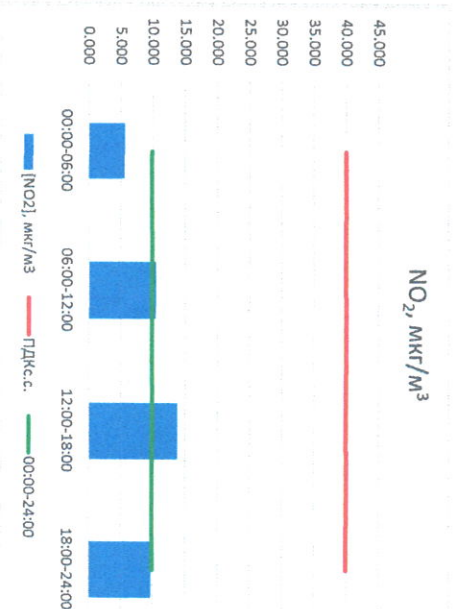

Отчёт о состоянии атмосферного воздуха за 12.09.2022

Направление ветра	[NO], мкг/м³	[NO2], мкг/м³	[CO], мкг/м³	[SO2], мкг/м³	[Пыль], мкг/м³	
00:00-06:00	ВЮВ 102	0,000	5,638	0,260	1,182	5,723
06:00-12:00	В	1,227	10,453	0,225	1,321	21,000
12:00-18:00	В	0,777	13,809	0,225	0,878	29,855
18:00-24:00	В	0,051	9,691	0,194	0,877	9,286
00:00-24:00	В 91	0,514	9,898	0,226	1,064	16,466
ПДК, с.с.	-	60,0	40,0	3,0	50,0	150,0

Приборы, находящиеся в поверке на момент выдачи отчета

Руководитель филиала ЦЭТМ
по Свидицкой области

Ю.П. Евсеев

Начальник лаборатории

С.В. Бобкова