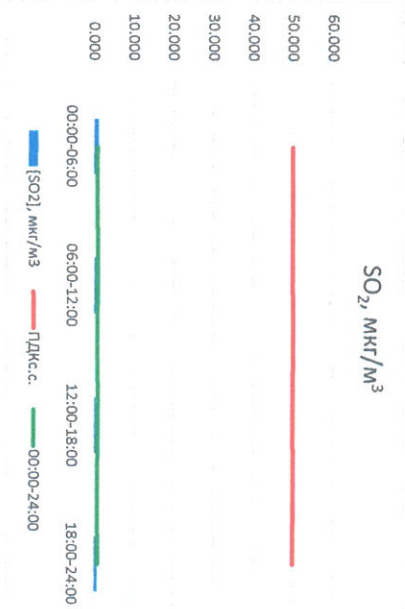

Отчёт о состоянии атмосферного воздуха за 12.09.2022

Направление ветра	[NO], мкг/м³	[NO2], мкг/м³	[CO], мкг/м³	[SO2], мкг/м³	[Пыль], мкг/м³	
00:00-06:00	ВЮВ 102	0,000	5,638	0,260	1,182	5,723
06:00-12:00	В	1,227	10,453	0,225	1,321	21,000
12:00-18:00	В	0,777	13,809	0,225	0,878	29,855
18:00-24:00	В	0,051	9,691	0,194	0,877	9,286
00:00-24:00	В 91	0,514	9,898	0,226	1,064	16,466
ПДК, с.с.	-	60,0	40,0	3,0	50,0	150,0

Приборы, находящиеся в поверке на момент выдачи отчета

Руководитель филиала ЦЭТМ
по Свидицкой области

Ю.П. Евсеев

Начальник лаборатории

С.В. Бобкова