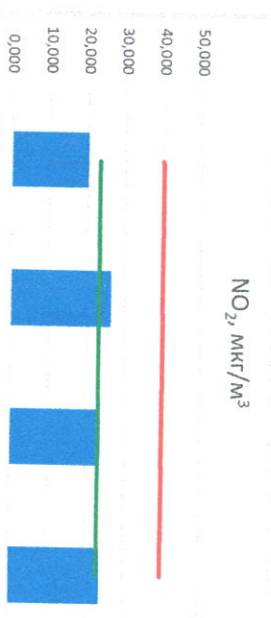

Отчёт о состоянии атмосферного воздуха за 12.12.2020 г.

Направление ветра	[NO ₁], мкг/м ³	[NO ₂], мкг/м ³	[CO], мкг/м ³	[SO ₂], мкг/м ³	[Пыль], мкг/м ³	
00:00-06:00	ЮЮВ	0,154	20,040	0,340	0,001	2,865
06:00-12:00	ЮВ	0,893	26,453	0,455	0,002	4,171
12:00-18:00	ЮВ	0,478	23,038	0,364	0,002	14,319
18:00-24:00	ЮЮВ	0,863	23,919	0,393	0,001	7,761
ПДК _{к.с.}	ЮВ	0,597	23,362	0,388	0,001	7,279
						150,0