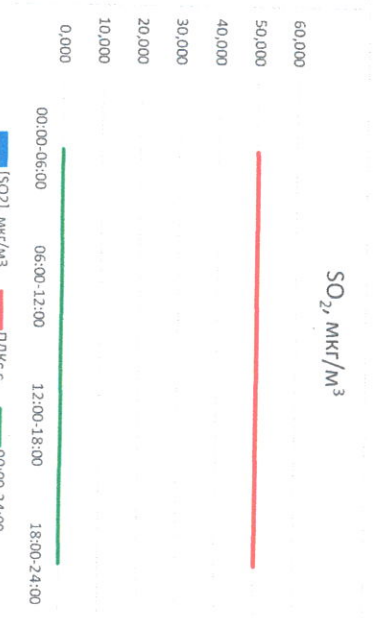

Отчёт о состоянии атмосферного воздуха за 12.12.2020 г.

Направление ветра	[NO ₁], мкг/м ³	[NO ₂], мкг/м ³	[CO], мкг/м ³	[SO ₂], мкг/м ³	[Пыль], мкг/м ³	
00:00-06:00	ЮЮВ	0,154	20,040	0,340	0,001	2,865
06:00-12:00	ЮВ	0,893	26,453	0,455	0,002	4,171
12:00-18:00	ЮВ	0,478	23,038	0,364	0,002	14,319
18:00-24:00	ЮЮВ	0,863	23,919	0,393	0,001	7,761
ПДК _{к.с.}	ЮВ	0,597	23,362	0,388	0,001	7,279
						150,0