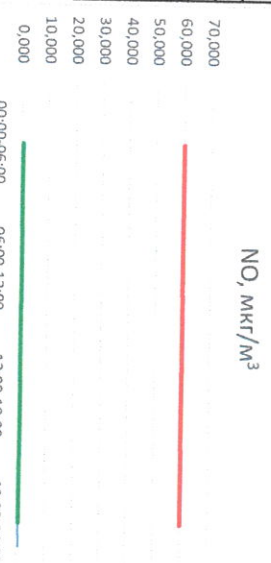

Отчёт о состоянии атмосферного воздуха за 12.12.2020 г.

Направление ветра	[NO ₁], мкг/м ³	[NO ₂], мкг/м ³	[CO], мкг/м ³	[SO ₂], мкг/м ³	[Пыль], мкг/м ³	
00:00-06:00	ЮЮВ	0,154	20,040	0,340	0,001	2,865
06:00-12:00	ЮВ	0,893	26,453	0,455	0,002	4,171
12:00-18:00	ЮВ	0,478	23,038	0,364	0,002	14,319
18:00-24:00	ЮЮВ	0,863	23,919	0,393	0,001	7,761
ПДК _{к.с.}	ЮВ	0,597	23,362	0,388	0,001	7,279
						150,0