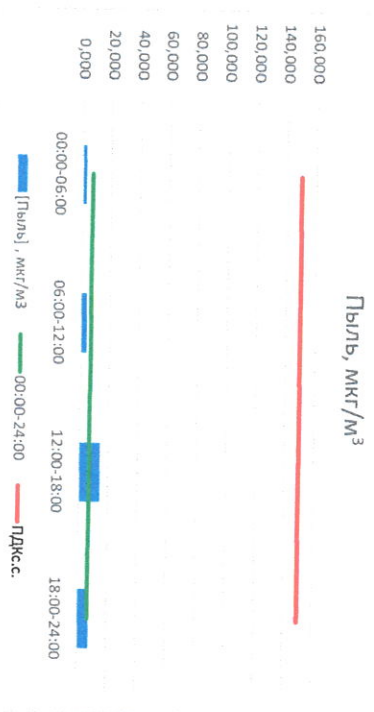

Отчёт о состоянии атмосферного воздуха за 12.12.2020 г.

Направление ветра	[NO ₁], мкг/м ³	[NO ₂], мкг/м ³	[CO], мкг/м ³	[SO ₂], мкг/м ³	[Пыль], мкг/м ³	
00:00-06:00	ЮЮВ	0,154	20,040	0,340	0,001	2,865
06:00-12:00	ЮВ	0,893	26,453	0,455	0,002	4,171
12:00-18:00	ЮВ	0,478	23,038	0,364	0,002	14,319
18:00-24:00	ЮЮВ	0,863	23,919	0,393	0,001	7,761
ПДК _{к.с.}	ЮВ	0,597	23,362	0,388	0,001	7,279
						150,0