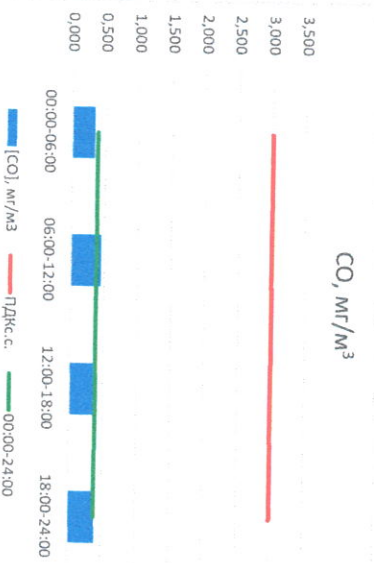

Отчёт о состоянии атмосферного воздуха за 12.12.2020 г.

Направление ветра	[NO ₁], мкг/м ³	[NO ₂], мкг/м ³	[CO], мкг/м ³	[SO ₂], мкг/м ³	[Пыль], мкг/м ³	
00:00-06:00	ЮЮВ	0,154	20,040	0,340	0,001	2,865
06:00-12:00	ЮВ	0,893	26,453	0,455	0,002	4,171
12:00-18:00	ЮВ	0,478	23,038	0,364	0,002	14,319
18:00-24:00	ЮЮВ	0,863	23,919	0,393	0,001	7,761
ПДК _{к.с.}	ЮВ	0,597	23,362	0,388	0,001	7,279
						150,0