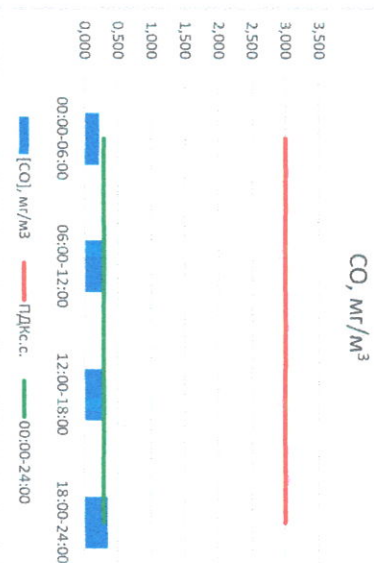

Отчёт о состоянии атмосферного воздуха за 12.08.2021 г.

Направление ветра	[NO ₁], мкг/м ³	[NO ₂], мкг/м ³	[CO], мкг/м ³	[SO ₂], мкг/м ³	[Пыль] ¹ , мкг/м ³	
00:00-06:00	ВЮВ	0,972	6,267	0,214	1,429	15,626
06:00-12:00	ЮЮВ	0,000	7,033	0,307	1,271	33,027
12:00-18:00	ЗЮЗ	0,389	12,504	0,298	1,842	26,187
18:00-24:00	ЮЗ	0,666	12,509	0,344	1,656	1,080
00:00-24:00	Ю	0,507	9,578	0,291	1,550	18,980
ПДК _{с.с.}	-	60,0	40,0	3,0	50,0	150,0