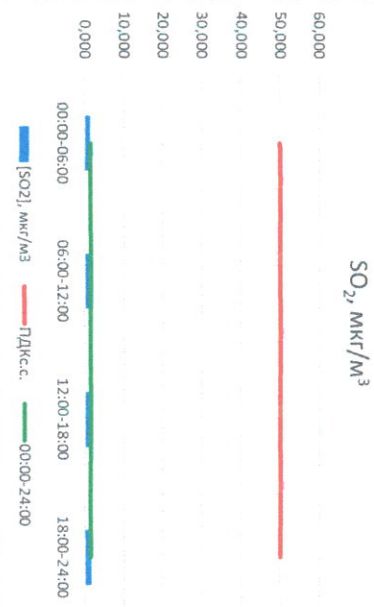

Отчёт о состоянии атмосферного воздуха за 12.08.2021 г.

Направление ветра	[NO ₁], мкг/м ³	[NO ₂], мкг/м ³	[CO], мкг/м ³	[SO ₂], мкг/м ³	[Пыль] ¹ , мкг/м ³	
00:00-06:00	ВЮВ	0,972	6,267	0,214	1,429	15,626
06:00-12:00	ЮЮВ	0,000	7,033	0,307	1,271	33,027
12:00-18:00	ЗЮЗ	0,389	12,504	0,298	1,842	26,187
18:00-24:00	ЮЗ	0,666	12,509	0,344	1,656	1,080
00:00-24:00	Ю	0,507	9,578	0,291	1,550	18,980
ПДК _{с.с.}	-	60,0	40,0	3,0	50,0	150,0