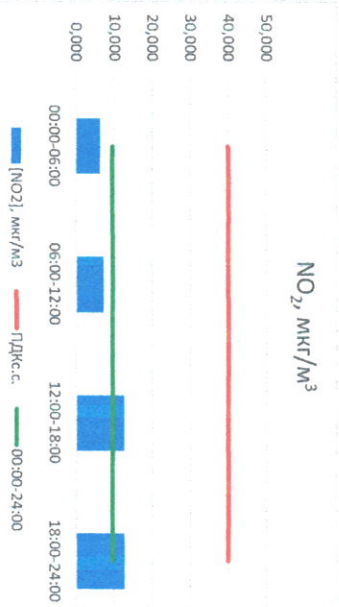

Отчёт о состоянии атмосферного воздуха за 12.08.2021 г.

Направление ветра	[NO ₁], мкг/м ³	[NO ₂], мкг/м ³	[CO], мкг/м ³	[SO ₂], мкг/м ³	[Пыль] ¹ , мкг/м ³	
00:00-06:00	ВЮВ	0,972	6,267	0,214	1,429	15,626
06:00-12:00	ЮЮВ	0,000	7,033	0,307	1,271	33,027
12:00-18:00	ЗЮЗ	0,389	12,504	0,298	1,842	26,187
18:00-24:00	ЮЗ	0,666	12,509	0,344	1,656	1,080
00:00-24:00	Ю	0,507	9,578	0,291	1,550	18,980
ПДК _{с.с.}	-	60,0	40,0	3,0	50,0	150,0