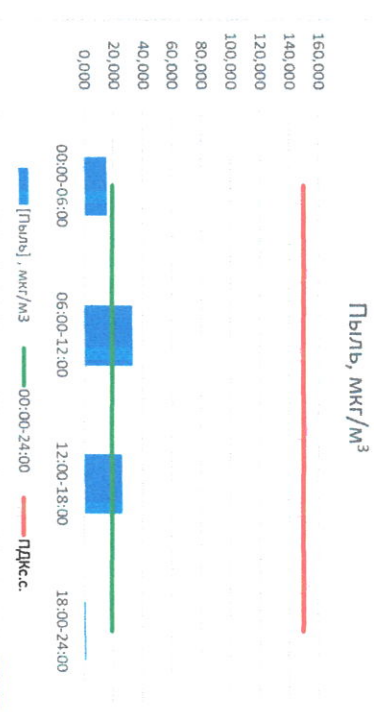

Отчёт о состоянии атмосферного воздуха за 12.08.2021 г.

Направление ветра	[NO ₁], мкг/м ³	[NO ₂], мкг/м ³	[CO], мкг/м ³	[SO ₂], мкг/м ³	[Пыль] ¹ , мкг/м ³	
00:00-06:00	ВЮВ	0,972	6,267	0,214	1,429	15,626
06:00-12:00	ЮЮВ	0,000	7,033	0,307	1,271	33,027
12:00-18:00	ЗЮЗ	0,389	12,504	0,298	1,842	26,187
18:00-24:00	ЮЗ	0,666	12,509	0,344	1,656	1,080
00:00-24:00	Ю	0,507	9,578	0,291	1,550	18,980
ПДК _{с.с.}	-	60,0	40,0	3,0	50,0	150,0