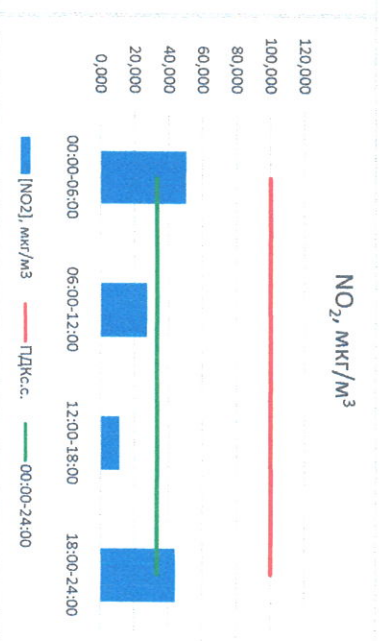

Отчёт о состоянии атмосферного воздуха за 12.04.2023

Направление ветра	[NO <sub>1</sub> ], мкг/м <sup>3</sup>	[NO <sub>2</sub> ], мкг/м <sup>3</sup>	[CO], мкг/м <sup>3</sup>	[SO <sub>2</sub> ], мкг/м <sup>3</sup>	[Пыль], мкг/м <sup>3</sup>	
ЮВ 130	17,681	50,387	0,303	1,426	109,195	
ЮВ 130	4,934	27,259	0,307	1,541	117,185	
В 97	0,201	11,067	0,197	1,043	54,979	
ВВВ 68	6,225	43,845	0,300	3,184	136,506	
00:00-24:00	ВЮВ 106	7,260	33,140	0,277	1,798	104,466
ПДК <sub>с.с.</sub>	-	100,0	3,0	50,0	150,0	