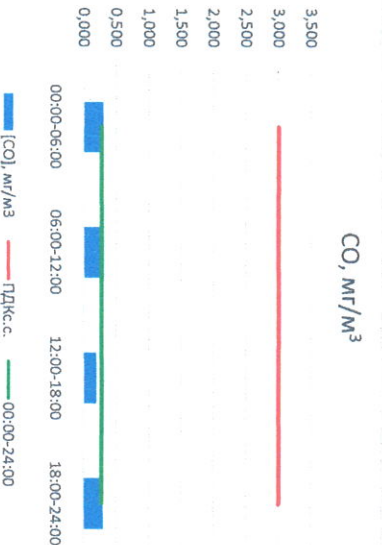

Отчёт о состоянии атмосферного воздуха за 12.04.2023

Направление ветра	[NO <sub>1</sub> ], мкг/м <sup>3</sup>	[NO <sub>2</sub> ], мкг/м <sup>3</sup>	[CO], мкг/м <sup>3</sup>	[SO <sub>2</sub> ], мкг/м <sup>3</sup>	[Пыль], мкг/м <sup>3</sup>	
ЮВ 130	17,681	50,387	0,303	1,426	109,195	
ЮВ 130	4,934	27,259	0,307	1,541	117,185	
В 97	0,201	11,067	0,197	1,043	54,979	
ВВВ 68	6,225	43,845	0,300	3,184	136,506	
00:00-24:00	ВЮВ 106	7,260	33,140	0,277	1,798	104,466
ПДК <sub>с.с.</sub>	-	100,0	3,0	50,0	150,0	