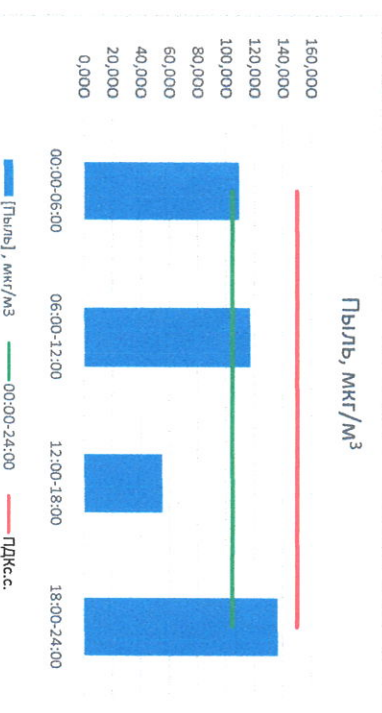

Отчёт о состоянии атмосферного воздуха за 12.04.2023

Направление ветра	[NO <sub>1</sub> ], мкг/м <sup>3</sup>	[NO <sub>2</sub> ], мкг/м <sup>3</sup>	[CO], мкг/м <sup>3</sup>	[SO <sub>2</sub> ], мкг/м <sup>3</sup>	[Пыль], мкг/м <sup>3</sup>	
ЮВ 130	17,681	50,387	0,303	1,426	109,195	
ЮВ 130	4,934	27,259	0,307	1,541	117,185	
В 97	0,201	11,067	0,197	1,043	54,979	
ВВВ 68	6,225	43,845	0,300	3,184	136,506	
00:00-24:00	ВЮВ 106	7,260	33,140	0,277	1,798	104,466
ПДК <sub>с.с.</sub>	-	100,0	3,0	50,0	150,0	