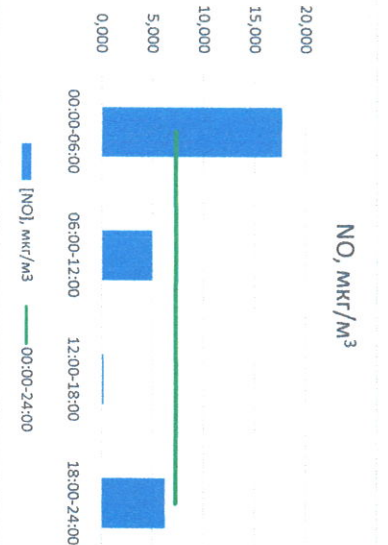

Отчёт о состоянии атмосферного воздуха за 12.04.2023

Направление ветра	[NO <sub>1</sub> ], мкг/м <sup>3</sup>	[NO <sub>2</sub> ], мкг/м <sup>3</sup>	[CO], мкг/м <sup>3</sup>	[SO <sub>2</sub> ], мкг/м <sup>3</sup>	[Пыль], мкг/м <sup>3</sup>	
ЮВ 130	17,681	50,387	0,303	1,426	109,195	
ЮВ 130	4,934	27,259	0,307	1,541	117,185	
В 97	0,201	11,067	0,197	1,043	54,979	
ВВВ 68	6,225	43,845	0,300	3,184	136,506	
00:00-24:00	ВЮВ 106	7,260	33,140	0,277	1,798	104,466
ПДК <sub>с.с.</sub>	-	100,0	3,0	50,0	150,0	