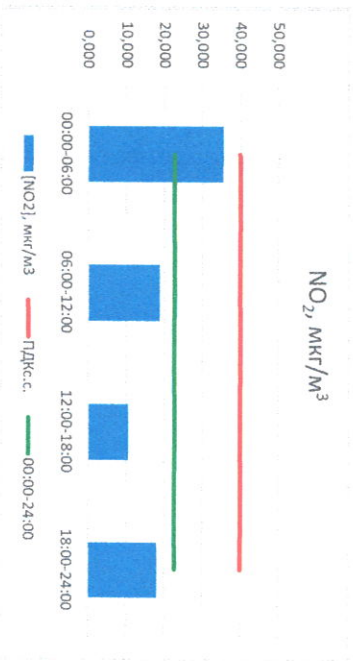

Отчёт о состоянии атмосферного воздуха за 12.04.2021 г.

Направление ветра	[NO], мкг/м³	[NO2], мкг/м³	[CO], мкг/м³	[SO2], мкг/м³	[Пыль], мкг/м³	
00:00-06:00	ЮВ	22,235	35,561	0,327	0,016	46,122
06:00-12:00	В	11,091	18,738	0,317	0,306	106,566
12:00-18:00	В	0,324	10,493	0,153	1,313	71,763
18:00-24:00	В	1,059	18,121	0,278	1,271	85,742
ПДК, с.	В	8,677	22,728	0,269	0,727	77,548
ПДК, с.	-	60,0	40,0	3,0	50,0	150,0