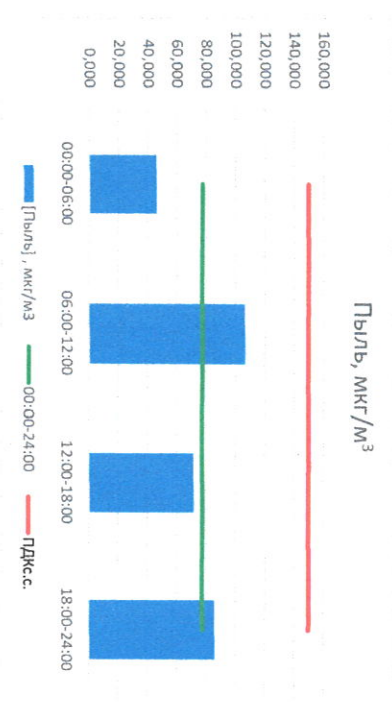

Отчёт о состоянии атмосферного воздуха за 12.04.2021 г.

Направление ветра	[NO], мкг/м³	[NO2], мкг/м³	[CO], мкг/м³	[SO2], мкг/м³	[Пыль], мкг/м³	
00:00-06:00	ЮВ	22,235	35,561	0,327	0,016	46,122
06:00-12:00	В	11,091	18,738	0,317	0,306	106,566
12:00-18:00	В	0,324	10,493	0,153	1,313	71,763
18:00-24:00	В	1,059	18,121	0,278	1,271	85,742
ПДК, с.	В	8,677	22,728	0,269	0,727	77,548
ПДК, с.	-	60,0	40,0	3,0	50,0	150,0