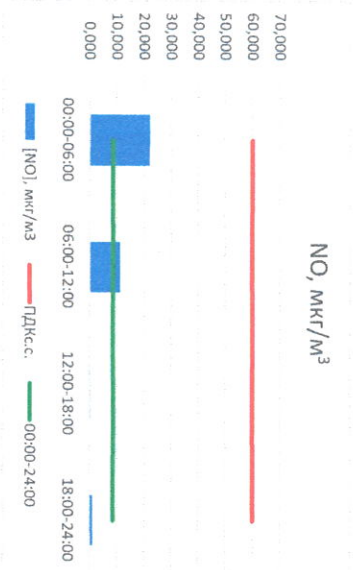

Отчёт о состоянии атмосферного воздуха за 12.04.2021 г.

Направление ветра	[NO], мкг/м³	[NO2], мкг/м³	[CO], мкг/м³	[SO2], мкг/м³	[Пыль], мкг/м³	
00:00-06:00	ЮВ	22,235	35,561	0,327	0,016	46,122
06:00-12:00	В	11,091	18,738	0,317	0,306	106,566
12:00-18:00	В	0,324	10,493	0,153	1,313	71,763
18:00-24:00	В	1,059	18,121	0,278	1,271	85,742
ПДК, с.	В	8,677	22,728	0,269	0,727	77,548
ПДК, с.	-	60,0	40,0	3,0	50,0	150,0