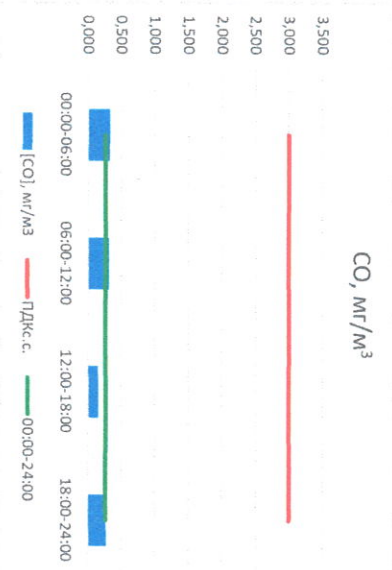

Отчёт о состоянии атмосферного воздуха за 12.04.2021 г.

Направление ветра	[NO], мкг/м³	[NO2], мкг/м³	[CO], мкг/м³	[SO2], мкг/м³	[Пыль], мкг/м³	
00:00-06:00	ЮВ	22,235	35,561	0,327	0,016	46,122
06:00-12:00	В	11,091	18,738	0,317	0,306	106,566
12:00-18:00	В	0,324	10,493	0,153	1,313	71,763
18:00-24:00	В	1,059	18,121	0,278	1,271	85,742
ПДК, с.	В	8,677	22,728	0,269	0,727	77,548
ПДК, с.	-	60,0	40,0	3,0	50,0	150,0