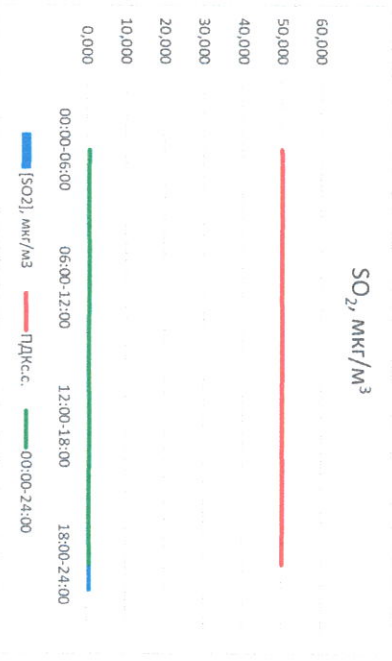

Отчёт о состоянии атмосферного воздуха за 12.04.2021 г.

Направление ветра	[NO], мкг/м³	[NO2], мкг/м³	[CO], мкг/м³	[SO2], мкг/м³	[Пыль], мкг/м³	
00:00-06:00	ЮВ	22,235	35,561	0,327	0,016	46,122
06:00-12:00	В	11,091	18,738	0,317	0,306	106,566
12:00-18:00	В	0,324	10,493	0,153	1,313	71,763
18:00-24:00	В	1,059	18,121	0,278	1,271	85,742
ПДК, с.	В	8,677	22,728	0,269	0,727	77,548
ПДК, с.	-	60,0	40,0	3,0	50,0	150,0