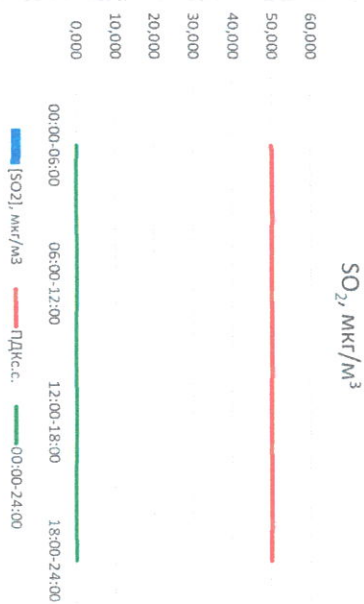

Руководитель филиала ЦИАТИ
по Смоленской области

Ю.П. Ерсев

Начальник отдела -
заведующий лабораторией

С.В. Рюбкова

Отчет о состоянии атмосферного воздуха за 13.02.2021 г.

Направление ветра	[NO ₁], мкг/м ³	[NO ₂], мкг/м ³	[CO], мкг/м ³	[SO ₂], мкг/м ³	[Пыль] _т , мкг/м ³
00:00-06:00	С	-	0,283	-	-
06:00-12:00	СВ	-	0,301	-	-
12:00-18:00	С	-	0,342	-	-
18:00-24:00	С	-	0,307	-	-
00:00-24:00	С	-	0,308	-	-
ПДК _{сс}	-	-	3,0	50,0	150,0

Руководитель филиала ЦЭМТ
по Смоленской области

Ю.П. Ерсев

Начальник отдела -
заведующий лабораторией

С.В. Бобкова

Отчет о состоянии атмосферного воздуха за 12.02.2021 г.

Направление ветра	[NO ₁], мкг/м ³	[NO ₂], мкг/м ³	[CO], мкг/м ³	[SO ₂], мкг/м ³	[Пыль] _т , мкг/м ³
00:00-06:00	ЮЮВ	-	0,270	-	-
06:00-12:00	ЮЮВ	-	0,289	-	-
12:00-18:00	ЮЮВ	-	0,265	-	-
18:00-24:00	ЮЮЗ	-	0,287	-	-
00:00-24:00	ЮЮВ	-	0,304	-	-
ПДК _{с.с.}	60,0	40,0	3,0	50,0	150,0