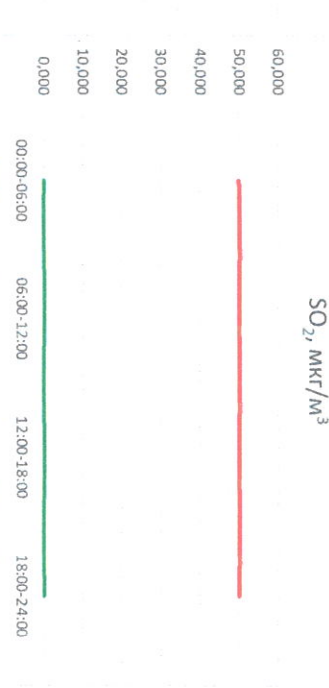

Отчёт о состоянии атмосферного воздуха за 14.02.2021 г.

Направление ветра	[NO], мкг/м³	[NO2], мкг/м³	[CO], мкг/м³	[SO2], мкг/м³	[Пыль], мкг/м³
00:00-06:00	С	-	0,222	-	-
06:00-12:00	С	-	0,271	-	-
12:00-18:00	СЗ	-	0,304	-	-
18:00-24:00	СЗ	-	0,286	-	-
00:00-24:00	С	-	0,271	-	-
ПДК _{сс}	-	60,0	40,0	3,0	50,0
ПДК _д	-	-	-	-	150,0