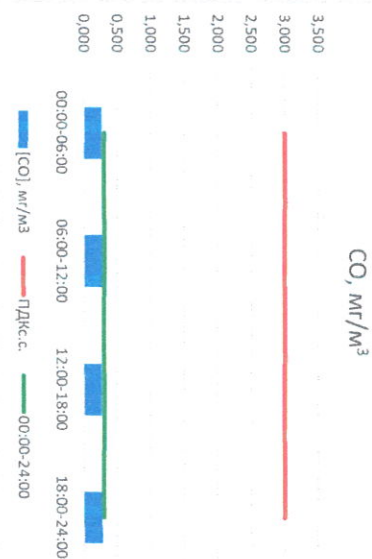

Руководитель филиала ЦИАТИ
по Смоленской области

Ю.П. Ерсев

Начальник отдела -
заведующий лабораторией

С.В. Рюбкова

Отчет о состоянии атмосферного воздуха за 13.02.2021 г.

Направление ветра	[NO ₁], мкг/м ³	[NO ₂], мкг/м ³	[CO], мкг/м ³	[SO ₂], мкг/м ³	[Пыль] _т , мкг/м ³
00:00-06:00	С	-	0,283	-	-
06:00-12:00	СВ	-	0,301	-	-
12:00-18:00	С	-	0,342	-	-
18:00-24:00	С	-	0,307	-	-
00:00-24:00	С	-	0,308	-	-
ПДК _{сс}	-	-	3,0	50,0	150,0

Руководитель филиала ЦЭМТ
по Смоленской области

Ю.П. Ерсев

Начальник отдела -
заведующий лабораторией

С.В. Бобкова

Отчет о состоянии атмосферного воздуха за 12.02.2021 г.

Направление ветра	[NO ₁], мкг/м ³	[NO ₂], мкг/м ³	[CO], мкг/м ³	[SO ₂], мкг/м ³	[Пыль] _т , мкг/м ³
00:00-06:00	ЮЮВ	-	0,270	-	-
06:00-12:00	ЮЮВ	-	0,289	-	-
12:00-18:00	ЮЮВ	-	0,265	-	-
18:00-24:00	ЮЮЗ	-	0,287	-	-
00:00-24:00	ЮЮВ	-	0,304	-	-
ПДК _{с.с.}	60,0	40,0	3,0	50,0	150,0