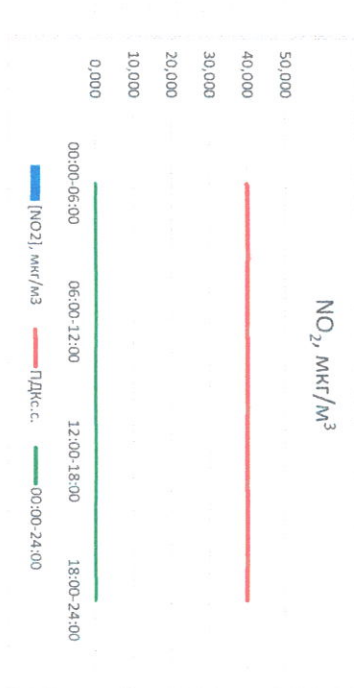

Отчёт о состоянии атмосферного воздуха за 14.02.2021 г.

Направление ветра	[NO], мкг/м³	[NO2], мкг/м³	[CO], мкг/м³	[SO2], мкг/м³	[Пыль], мкг/м³
00:00-06:00	С	-	0,222	-	-
06:00-12:00	С	-	0,271	-	-
12:00-18:00	СЗ	-	0,304	-	-
18:00-24:00	СЗ	-	0,286	-	-
00:00-24:00	С	-	0,271	-	-
ПДК _{сс}	-	60,0	40,0	3,0	50,0
ПДК _д	-	-	-	-	150,0