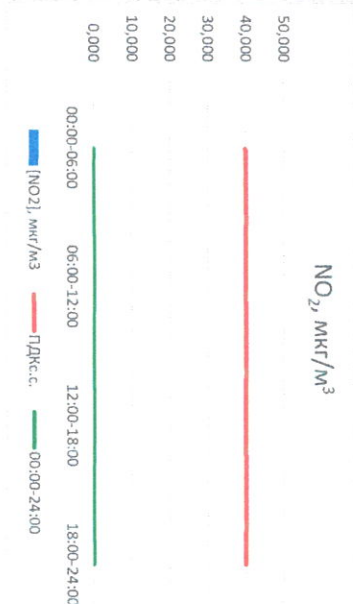

Руководитель филиала ЦИАТИ
по Смоленской области

Ю.П. Ерсев

Начальник отдела -
заведующий лабораторией

С.В. Рюбкова

Отчет о состоянии атмосферного воздуха за 13.02.2021 г.

Направление ветра	[NO ₁], мкг/м ³	[NO ₂], мкг/м ³	[CO], мкг/м ³	[SO ₂], мкг/м ³	[Пыль] _т , мкг/м ³
00:00-06:00	С	-	0,283	-	-
06:00-12:00	СВ	-	0,301	-	-
12:00-18:00	С	-	0,342	-	-
18:00-24:00	С	-	0,307	-	-
00:00-24:00	С	-	0,308	-	-
ПДК _{сс}	-	-	3,0	50,0	150,0

Руководитель филиала ЦЭМТ
по Смоленской области

Ю.П. Ерсев

Начальник отдела -
заведующий лабораторией

С.В. Бобкова

Отчет о состоянии атмосферного воздуха за 12.02.2021 г.

Направление ветра	[NO ₁], мкг/м ³	[NO ₂], мкг/м ³	[CO], мкг/м ³	[SO ₂], мкг/м ³	[Пыль] _т , мкг/м ³
00:00-06:00	ЮЮВ	-	0,270	-	-
06:00-12:00	ЮЮВ	-	0,289	-	-
12:00-18:00	ЮЮВ	-	0,265	-	-
18:00-24:00	ЮЮЗ	-	0,287	-	-
00:00-24:00	ЮЮВ	-	0,304	-	-
ПДК _{с.с.}	60,0	40,0	3,0	50,0	150,0