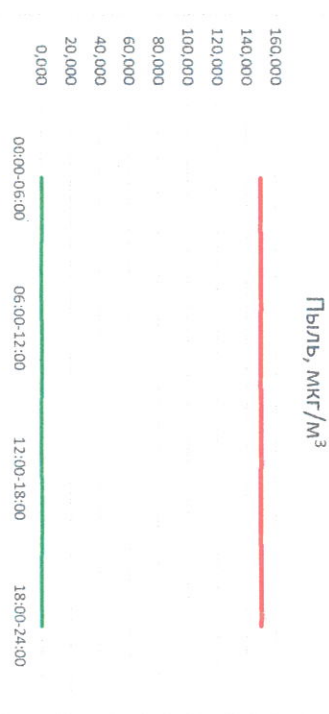

Отчёт о состоянии атмосферного воздуха за 14.02.2021 г.

Направление ветра	[NO], мкг/м³	[NO2], мкг/м³	[CO], мкг/м³	[SO2], мкг/м³	[Пыль], мкг/м³
00:00-06:00	С	-	0,222	-	-
06:00-12:00	С	-	0,271	-	-
12:00-18:00	СЗ	-	0,304	-	-
18:00-24:00	СЗ	-	0,286	-	-
00:00-24:00	С	-	0,271	-	-
ПДК _{сс}	-	60,0	40,0	3,0	50,0
ПДК _д	-	-	-	-	150,0

Руководитель филиала ЦИАТИ
по Смоленской области

Ю.П. Ерсев

Начальник отдела -
заведующий лабораторией

С.В. Рюбкова

Отчет о состоянии атмосферного воздуха за 13.02.2021 г.

Направление ветра	[NO ₁], мкг/м ³	[NO ₂], мкг/м ³	[CO], мкг/м ³	[SO ₂], мкг/м ³	[Пыль] _т , мкг/м ³
00:00-06:00	С	-	0,283	-	-
06:00-12:00	СВ	-	0,301	-	-
12:00-18:00	С	-	0,342	-	-
18:00-24:00	С	-	0,307	-	-
00:00-24:00	С	-	0,308	-	-
ПДК _{сс}	-	-	3,0	50,0	150,0