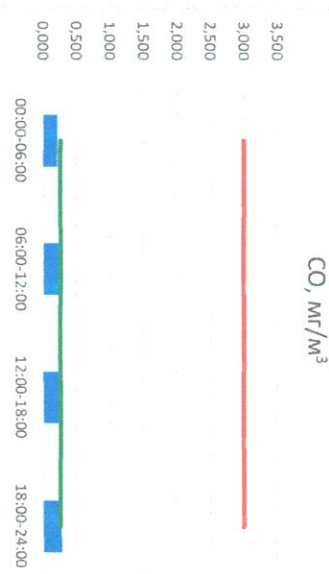

Отчёт о состоянии атмосферного воздуха за 14.02.2021 г.

Направление ветра	[NO], мкг/м³	[NO2], мкг/м³	[CO], мкг/м³	[SO2], мкг/м³	[Пыль], мкг/м³
00:00-06:00	С	-	0,222	-	-
06:00-12:00	С	-	0,271	-	-
12:00-18:00	СЗ	-	0,304	-	-
18:00-24:00	СЗ	-	0,286	-	-
00:00-24:00	С	-	0,271	-	-
ПДК _{сс}	-	60,0	40,0	3,0	50,0
ПДК _д	-	-	-	-	150,0

Руководитель филиала ЦИАТИ
по Смоленской области

Ю.П. Ерсев

Начальник отдела -
заведующий лабораторией

С.В. Рюбкова

Отчет о состоянии атмосферного воздуха за 13.02.2021 г.

Направление ветра	[NO ₁], мкг/м ³	[NO ₂], мкг/м ³	[CO], мкг/м ³	[SO ₂], мкг/м ³	[Пыль] _т , мкг/м ³
00:00-06:00	С	-	0,283	-	-
06:00-12:00	СВ	-	0,301	-	-
12:00-18:00	С	-	0,342	-	-
18:00-24:00	С	-	0,307	-	-
00:00-24:00	С	-	0,308	-	-
ПДК _{сс}	-	-	3,0	50,0	150,0