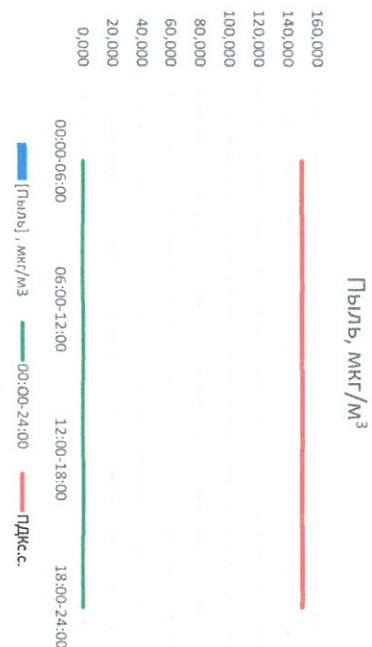

Руководитель филиала ЦЭМТ
по Смоленской области

Ю.П. Ерсев

Начальник отдела -
заведующий лабораторией

С.В. Бобкова

Отчет о состоянии атмосферного воздуха за 12.02.2021 г.

Направление ветра	[NO ₁], мкг/м ³	[NO ₂], мкг/м ³	[CO], мкг/м ³	[SO ₂], мкг/м ³	[Пыль] _т , мкг/м ³
00:00-06:00	ЮЮВ	-	0,270	-	-
06:00-12:00	ЮЮВ	-	0,289	-	-
12:00-18:00	ЮЮВ	-	0,265	-	-
18:00-24:00	ЮЮЗ	-	0,287	-	-
00:00-24:00	ЮЮВ	-	0,304	-	-
ПДК _{с.с.}	60,0	40,0	3,0	50,0	150,0