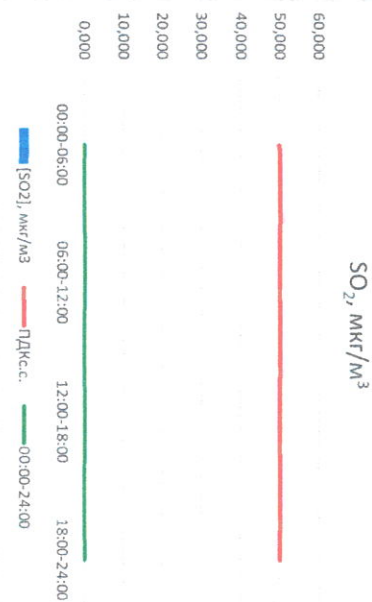

Руководитель филиала ЦЭМТ
по Смоленской области

Ю.П. Ерсев

Начальник отдела -
заведующий лабораторией

С.В. Бобкова

Отчет о состоянии атмосферного воздуха за 12.02.2021 г.

Направление ветра	[NO ₁], мкг/м ³	[NO ₂], мкг/м ³	[CO], мкг/м ³	[SO ₂], мкг/м ³	[Пыль] _т , мкг/м ³
00:00-06:00	ЮЮВ	-	0,270	-	-
06:00-12:00	ЮЮВ	-	0,289	-	-
12:00-18:00	ЮЮВ	-	0,265	-	-
18:00-24:00	ЮЮЗ	-	0,287	-	-
00:00-24:00	ЮЮВ	-	0,304	-	-
ПДК _{с.с.}	60,0	40,0	3,0	50,0	150,0