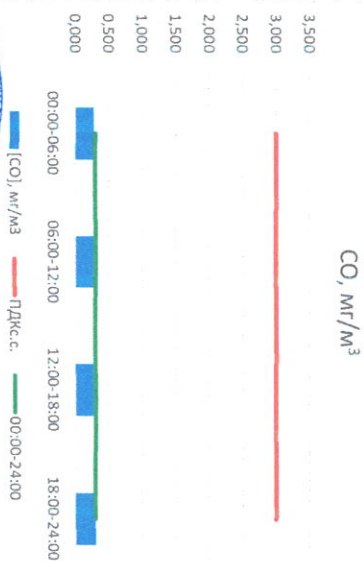

Руководитель филиала ЦИАТИ
по Смоленской области

Ю.П. Ерсев

Начальник отдела -
заведующий лабораторией

С.В. Рюбкова

Отчет о состоянии атмосферного воздуха за 13.02.2021 г.

Направление ветра	[NO ₁], мкг/м ³	[NO ₂], мкг/м ³	[CO], мкг/м ³	[SO ₂], мкг/м ³	[Пыль] _т , мкг/м ³
00:00-06:00	С	-	0,283	-	-
06:00-12:00	СВ	-	0,301	-	-
12:00-18:00	С	-	0,342	-	-
18:00-24:00	С	-	0,307	-	-
00:00-24:00	С	-	0,308	-	-
ПДК _{сс}	-	-	3,0	50,0	150,0

Руководитель филиала ЦЭМТ
по Смоленской области

Ю.П. Ерсев

Начальник отдела -
заведующий лабораторией

С.В. Бобкова

Отчет о состоянии атмосферного воздуха за 12.02.2021 г.

Направление ветра	[NO ₁], мкг/м ³	[NO ₂], мкг/м ³	[CO], мкг/м ³	[SO ₂], мкг/м ³	[Пыль] _т , мкг/м ³
00:00-06:00	ЮЮВ	-	0,270	-	-
06:00-12:00	ЮЮВ	-	0,289	-	-
12:00-18:00	ЮЮВ	-	0,265	-	-
18:00-24:00	ЮЮЗ	-	0,287	-	-
00:00-24:00	ЮЮВ	-	0,304	-	-
ПДК _{с.с.}	60,0	40,0	3,0	50,0	150,0