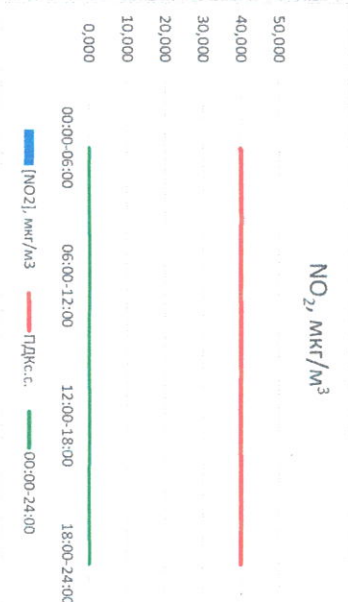

Руководитель филиала ЦЭМТ
по Смоленской области

Ю.П. Ерсев

Начальник отдела -
заведующий лабораторией

С.В. Бобкова

Отчет о состоянии атмосферного воздуха за 12.02.2021 г.

Направление ветра	[NO ₁], мкг/м ³	[NO ₂], мкг/м ³	[CO], мкг/м ³	[SO ₂], мкг/м ³	[Пыль] _т , мкг/м ³
00:00-06:00	ЮЮВ	-	0,270	-	-
06:00-12:00	ЮЮВ	-	0,289	-	-
12:00-18:00	ЮЮВ	-	0,265	-	-
18:00-24:00	ЮЮЗ	-	0,287	-	-
00:00-24:00	ЮЮВ	-	0,304	-	-
ПДК _{с.с.}	60,0	40,0	3,0	50,0	150,0