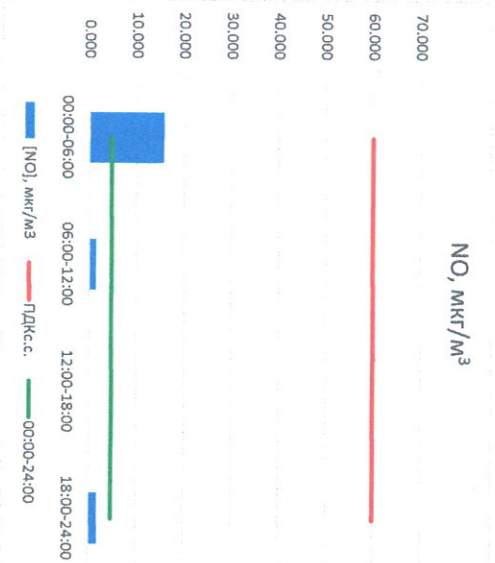

Руководитель филиала ФАСТИ по Сабинской области

[Signature]

Ю.П. Евсеев

Начальник лаборатории

[Signature]

С.В. Бобкова

Отчёт о состоянии атмосферного воздуха за 13.08.2022

Направление ветра	[NO], мкг/м³	[NO2], мкг/м³	[CO], мкг/м³	[SO2], мкг/м³	[Пыль], мкг/м³
00:00-06:00	188	13.088	0.234	0.000	0.314
06:00-12:00	190	9.463	0.285	0.000	29.068
12:00-18:00	ЮЮВ	0.000	0.246	0.161	9.245
18:00-24:00	ЮЮЗ	1.744	0.367	0.034	2.909
00:00-24:00	ЮЮЗ	4.737	10.494	0.283	10.384
ПДК _{с.с.}	60.0	40.0	3.0	50.0	150.0

Руководитель филиала ИЛАТИ
на Смоленской области

Ю.П. Евсеев

Начальник лаборатории

С.В. Бобкова

Отчёт о состоянии атмосферного воздуха за 12.08.2022

Направление ветра	[NO], мкг/м ³	[NO ₂], мкг/м ³	[CO], мкг/м ³	[SO ₂], мкг/м ³	[Пыль], мкг/м ³		
3Ю3	12.351	17.970	0.235	2.029	0.390		
237	Ю3	0.354	6.171	0.201	1.954	27.334	
06:00-12:00	226	3	0.000	4.034	0.171	0.002	4.532
12:00-18:00	277	ЮЮ3	14.014	17.996	0.288	0.000	1.045
18:00-24:00	206	3Ю3	6.680	11.543	0.224	0.996	8.325
00:00-24:00	237	ПДК _{с.с.}	60.0	40.0	3.0	50.0	150.0