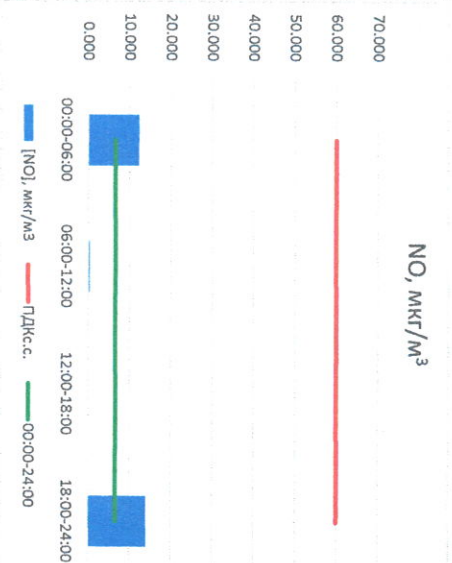

Руководитель филиала ИЛАТИ
на Смоленской области

Ю.П. Евсеев

Начальник лаборатории

С.В. Бобкова

Отчёт о состоянии атмосферного воздуха за 12.08.2022

Направление ветра	[NO], мкг/м ³	[NO ₂], мкг/м ³	[CO], мкг/м ³	[SO ₂], мкг/м ³	[Пыль], мкг/м ³		
3Ю3	12.351	17.970	0.235	2.029	0.390		
237	Ю3	0.354	6.171	0.201	1.954	27.334	
06:00-12:00	226	3	0.000	4.034	0.171	0.002	4.532
12:00-18:00	277	ЮЮ3	14.014	17.996	0.288	0.000	1.045
18:00-24:00	206	3Ю3	6.680	11.543	0.224	0.996	8.325
00:00-24:00	237	ПДК _{с.с.}	60.0	40.0	3.0	50.0	150.0