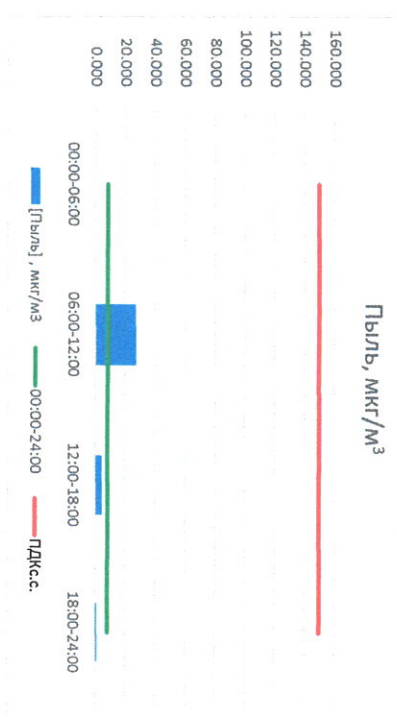

Руководитель филиала ИЛАТИ
на Смоленской области

Ю.П. Евсеев

Начальник лаборатории

С.В. Бобкова

Отчёт о состоянии атмосферного воздуха за 12.08.2022

Направление ветра	[NO], мкг/м ³	[NO ₂], мкг/м ³	[CO], мкг/м ³	[SO ₂], мкг/м ³	[Пыль], мкг/м ³		
3Ю3	12.351	17.970	0.235	2.029	0.390		
237	Ю3	0.354	6.171	0.201	1.954	27.334	
06:00-12:00	226	3	0.000	4.034	0.171	0.002	4.532
12:00-18:00	277	ЮЮ3	14.014	17.996	0.288	0.000	1.045
18:00-24:00	206	3Ю3	6.680	11.543	0.224	0.996	8.325
00:00-24:00	237	ПДК _{с.с.}	60.0	40.0	3.0	50.0	150.0