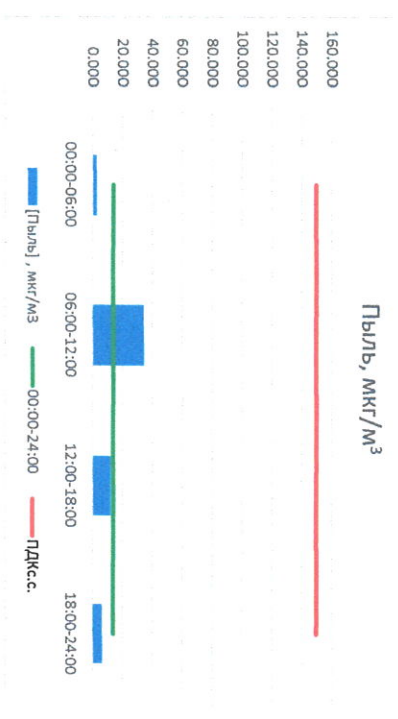

Отчёт о состоянии атмосферного воздуха за 14.08.2022

Направление ветра	[NO ₁], мкг/м ³	[NO ₂], мкг/м ³	[CO], мкг/м ³	[SO ₂], мкг/м ³	[Пыль], мкг/м ³	
00:00-06:00	ЮЮЗ 209	0.000	8.167	0.244	0.017	2.890
06:00-12:00	ЮВ 136	0.002	7.620	0.251	0.115	34.402
12:00-18:00	Ю 189	0.015	6.969	0.218	1.267	11.924
18:00-24:00	ЮЮЗ 193	0.728	18.154	0.344	0.985	6.380
00:00-24:00	Ю 182	0.186	10.228	0.264	0.596	13.899
ПДК, с.с.	-	60.0	40.0	3.0	50.0	150.0