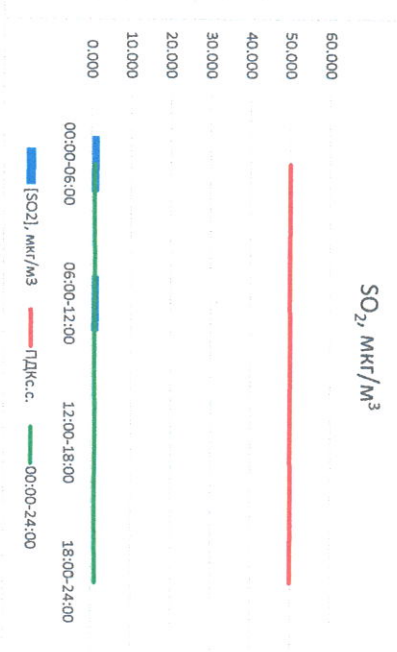

Руководитель филиала ИЛАТИ
на Смоленской области

Ю.П. Евсеев

Начальник лаборатории

С.В. Бобкова

Отчёт о состоянии атмосферного воздуха за 12.08.2022

Направление ветра	[NO], мкг/м ³	[NO ₂], мкг/м ³	[CO], мкг/м ³	[SO ₂], мкг/м ³	[Пыль], мкг/м ³		
3Ю3	12.351	17.970	0.235	2.029	0.390		
237	Ю3	0.354	6.171	0.201	1.954	27.334	
06:00-12:00	226	3	0.000	4.034	0.171	0.002	4.532
12:00-18:00	277	ЮЮ3	14.014	17.996	0.288	0.000	1.045
18:00-24:00	206	3Ю3	6.680	11.543	0.224	0.996	8.325
00:00-24:00	237	ПДК _{с.с.}	60.0	40.0	3.0	50.0	150.0