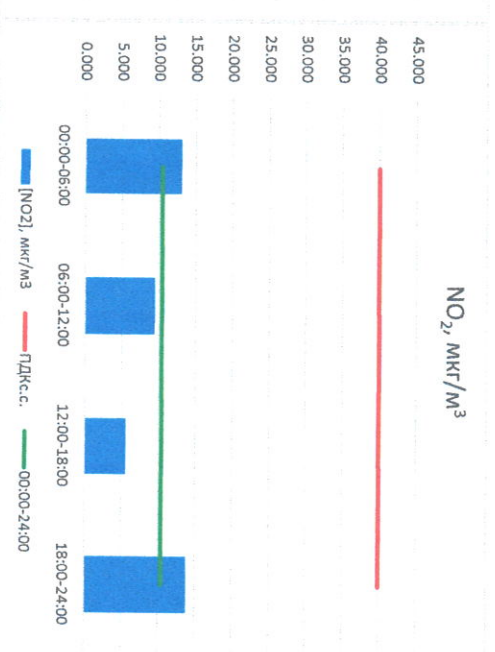

Руководитель филиала ФАСТИ по Сабинской области

[Signature]

Ю.П. Евсеев

Начальник лаборатории

[Signature]

С.В. Бобкова

Отчёт о состоянии атмосферного воздуха за 13.08.2022

Направление ветра	[NO], мкг/м³	[NO2], мкг/м³	[CO], мкг/м³	[SO2], мкг/м³	[Пыль], мкг/м³
00:00-06:00	188	13.088	0.234	0.000	0.314
06:00-12:00	190	9.463	0.285	0.000	29.068
12:00-18:00	ЮЮВ	0.000	0.246	0.161	9.245
18:00-24:00	ЮЮЗ	1.744	0.367	0.034	2.909
00:00-24:00	ЮЮЗ	4.737	10.494	0.283	10.384
ПДК _{с.с.}	60.0	40.0	3.0	50.0	150.0