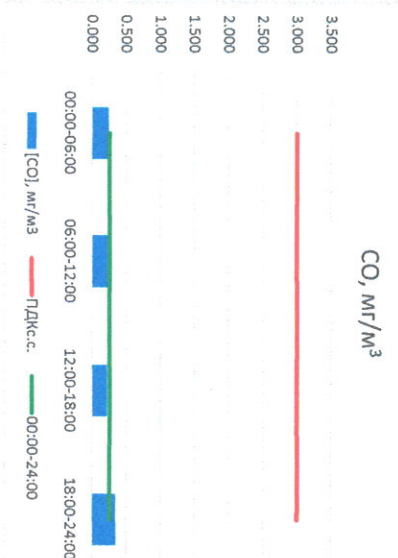

Отчёт о состоянии атмосферного воздуха за 14.08.2022

Направление ветра	[NO ₁], мкг/м ³	[NO ₂], мкг/м ³	[CO], мкг/м ³	[SO ₂], мкг/м ³	[Пыль], мкг/м ³	
00:00-06:00	ЮЮЗ 209	0.000	8.167	0.244	0.017	2.890
06:00-12:00	ЮВ 136	0.002	7.620	0.251	0.115	34.402
12:00-18:00	Ю 189	0.015	6.969	0.218	1.267	11.924
18:00-24:00	ЮЮЗ 193	0.728	18.154	0.344	0.985	6.380
00:00-24:00	Ю 182	0.186	10.228	0.264	0.596	13.899
ПДК, с.с.	-	60.0	40.0	3.0	50.0	150.0

Руководитель филиала ФАСТИ по Сабинской области

[Signature]

Ю.П. Евсеев

Начальник лаборатории

[Signature]

С.В. Бобкова

Отчёт о состоянии атмосферного воздуха за 13.08.2022

Направление ветра	[NO], мкг/м³	[NO2], мкг/м³	[CO], мкг/м³	[SO2], мкг/м³	[Пыль], мкг/м³
00:00-06:00	188	13.088	0.234	0.000	0.314
06:00-12:00	190	9.463	0.285	0.000	29.068
12:00-18:00	ЮЮВ	0.000	0.246	0.161	9.245
18:00-24:00	ЮЮЗ	1.744	0.367	0.034	2.909
00:00-24:00	ЮЮЗ	4.737	10.494	0.283	10.384
ПДК _{с.с.}	60.0	40.0	3.0	50.0	150.0