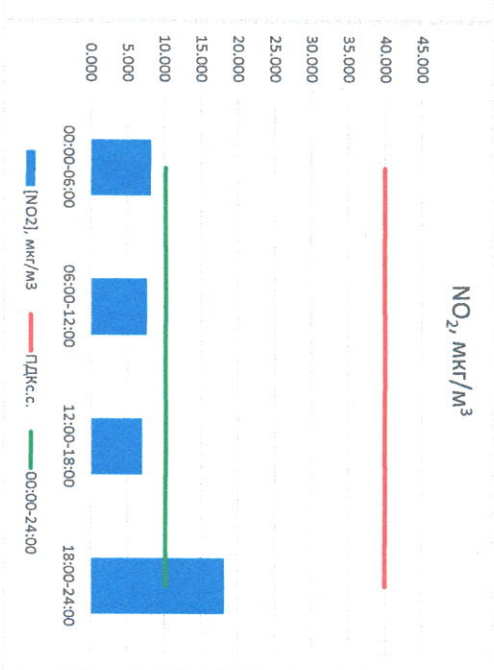

Отчёт о состоянии атмосферного воздуха за 14.08.2022

Направление ветра	[NO ₁], мкг/м ³	[NO ₂], мкг/м ³	[CO], мкг/м ³	[SO ₂], мкг/м ³	[Пыль], мкг/м ³	
00:00-06:00	ЮЮЗ 209	0.000	8.167	0.244	0.017	2.890
06:00-12:00	ЮВ 136	0.002	7.620	0.251	0.115	34.402
12:00-18:00	Ю 189	0.015	6.969	0.218	1.267	11.924
18:00-24:00	ЮЮЗ 193	0.728	18.154	0.344	0.985	6.380
00:00-24:00	Ю 182	0.186	10.228	0.264	0.596	13.899
ПДК, с.с.	-	60.0	40.0	3.0	50.0	150.0