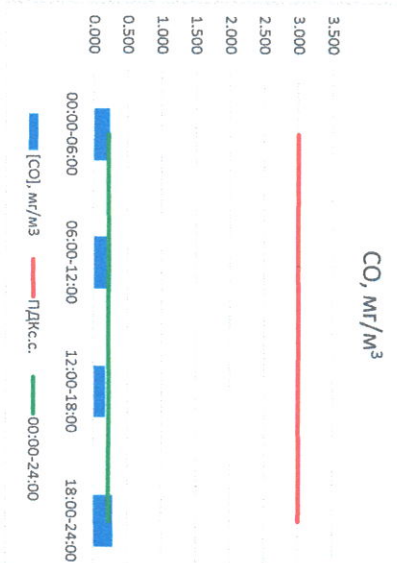

Руководитель филиала ИЛАТИ
на Смоленской области

Ю.П. Евсеев

Начальник лаборатории

С.В. Бобкова

Отчёт о состоянии атмосферного воздуха за 12.08.2022

Направление ветра	[NO], мкг/м ³	[NO ₂], мкг/м ³	[CO], мкг/м ³	[SO ₂], мкг/м ³	[Пыль], мкг/м ³		
3Ю3	12.351	17.970	0.235	2.029	0.390		
237	Ю3	0.354	6.171	0.201	1.954	27.334	
06:00-12:00	226	3	0.000	4.034	0.171	0.002	4.532
12:00-18:00	277	ЮЮ3	14.014	17.996	0.288	0.000	1.045
18:00-24:00	206	3Ю3	6.680	11.543	0.224	0.996	8.325
00:00-24:00	237	ПДК _{с.с.}	60.0	40.0	3.0	50.0	150.0