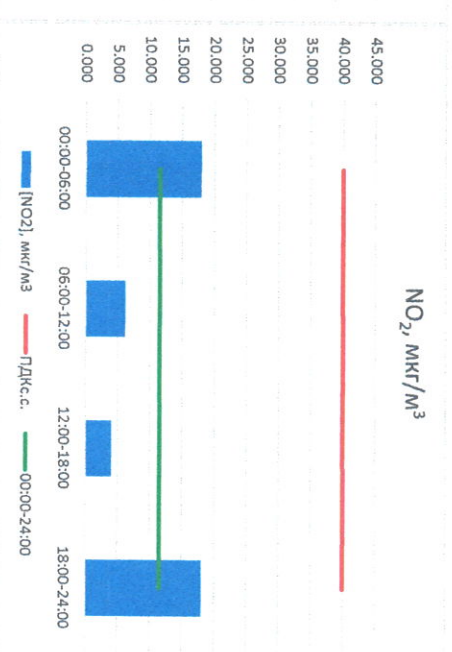

Руководитель филиала ИЛАТИ
на Смоленской области

Ю.П. Евсеев

Начальник лаборатории

С.В. Бобкова

Отчёт о состоянии атмосферного воздуха за 12.08.2022

Направление ветра	[NO], мкг/м ³	[NO ₂], мкг/м ³	[CO], мкг/м ³	[SO ₂], мкг/м ³	[Пыль], мкг/м ³		
3Ю3	12.351	17.970	0.235	2.029	0.390		
237	Ю3	0.354	6.171	0.201	1.954	27.334	
06:00-12:00	226	3	0.000	4.034	0.171	0.002	4.532
12:00-18:00	277	ЮЮ3	14.014	17.996	0.288	0.000	1.045
18:00-24:00	206	3Ю3	6.680	11.543	0.224	0.996	8.325
00:00-24:00	237	ПДК _{с.с.}	60.0	40.0	3.0	50.0	150.0