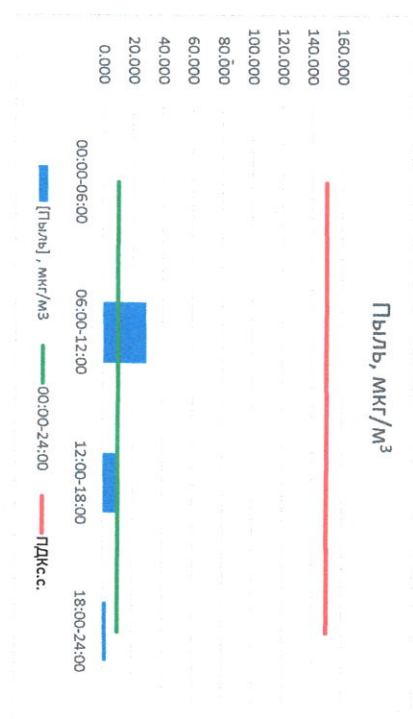

Руководитель филиала ФАСТИ по Сабинской области

[Signature]

Ю.П. Евсеев

Начальник лаборатории

[Signature]

С.В. Бобкова

Отчёт о состоянии атмосферного воздуха за 13.08.2022

Направление ветра	[NO], мкг/м³	[NO2], мкг/м³	[CO], мкг/м³	[SO2], мкг/м³	[Пыль], мкг/м³
00:00-06:00	188	13.088	0.234	0.000	0.314
06:00-12:00	190	9.463	0.285	0.000	29.068
12:00-18:00	ЮЮВ	0.000	0.246	0.161	9.245
18:00-24:00	ЮЮЗ	1.744	0.367	0.034	2.909
00:00-24:00	ЮЮЗ	4.737	10.494	0.283	10.384
ПДК _{с.с.}	60.0	40.0	3.0	50.0	150.0