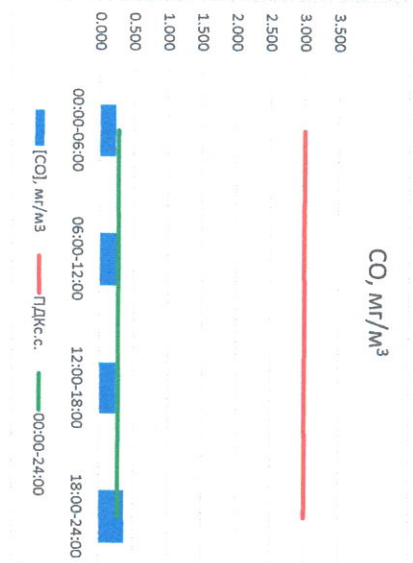

Руководитель филиала ФАСТИ по Сабинской области

[Signature]

Ю.П. Евсеев

Начальник лаборатории

[Signature]

С.В. Бобкова

Отчёт о состоянии атмосферного воздуха за 13.08.2022

Направление ветра	[NO], мкг/м³	[NO2], мкг/м³	[CO], мкг/м³	[SO2], мкг/м³	[Пыль], мкг/м³
00:00-06:00	188	13.088	0.234	0.000	0.314
06:00-12:00	190	9.463	0.285	0.000	29.068
12:00-18:00	ЮЮВ	0.000	0.246	0.161	9.245
18:00-24:00	ЮЮЗ	1.744	0.367	0.034	2.909
00:00-24:00	ЮЮЗ	4.737	10.494	0.283	10.384
ПДК _{с.с.}	60.0	40.0	3.0	50.0	150.0

Руководитель филиала ИЛАТИ
на Смоленской области

Ю.П. Евсеев

Начальник лаборатории

С.В. Бобкова

Отчёт о состоянии атмосферного воздуха за 12.08.2022

Направление ветра	[NO], мкг/м ³	[NO ₂], мкг/м ³	[CO], мкг/м ³	[SO ₂], мкг/м ³	[Пыль], мкг/м ³		
3Ю3	12.351	17.970	0.235	2.029	0.390		
237	Ю3	0.354	6.171	0.201	1.954	27.334	
06:00-12:00	226	3	0.000	4.034	0.171	0.002	4.532
12:00-18:00	277	ЮЮ3	14.014	17.996	0.288	0.000	1.045
18:00-24:00	206	3Ю3	6.680	11.543	0.224	0.996	8.325
00:00-24:00	237	ПДК _{с.с.}	60.0	40.0	3.0	50.0	150.0