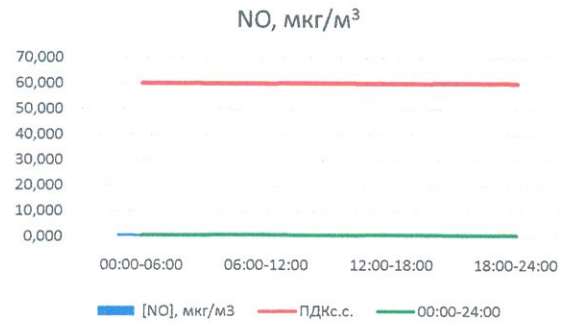

Отчёт о состоянии атмосферного воздуха за 12.11.2020 г.

	Направление ветра	[NO], мкг/м ³	[NO ₂], мкг/м ³	[CO], мг/м ³	[SO ₂], мкг/м ³	[Пыль], мкг/м ³
00:00-06:00	ЮЗ	1,045	15,899	0,176	0,564	10,018
06:00-12:00	ЮЗ	0,274	8,540	0,170	0,294	25,116
12:00-18:00	ЗЮЗ	1,365	12,103	0,238	0,009	24,030
18:00-24:00	ЗЮЗ	0,002	13,010	0,233	0,000	14,551
00:00-24:00	ЮЗ	0,672	12,388	0,204	0,217	18,429
ПДК _{с.с.}	-	60,0	40,0	3,0	50,0	150,0