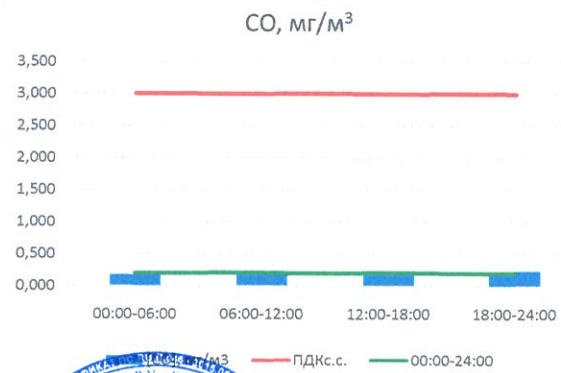

Отчёт о состоянии атмосферного воздуха за 12.11.2020 г.

	Направление ветра	[NO], мкг/м ³	[NO ₂], мкг/м ³	[CO], мг/м ³	[SO ₂], мкг/м ³	[Пыль], мкг/м ³
00:00-06:00	ЮЗ	1,045	15,899	0,176	0,564	10,018
06:00-12:00	ЮЗ	0,274	8,540	0,170	0,294	25,116
12:00-18:00	ЗЮЗ	1,365	12,103	0,238	0,009	24,030
18:00-24:00	ЗЮЗ	0,002	13,010	0,233	0,000	14,551
00:00-24:00	ЮЗ	0,672	12,388	0,204	0,217	18,429
ПДК _{с.с.}	-	60,0	40,0	3,0	50,0	150,0