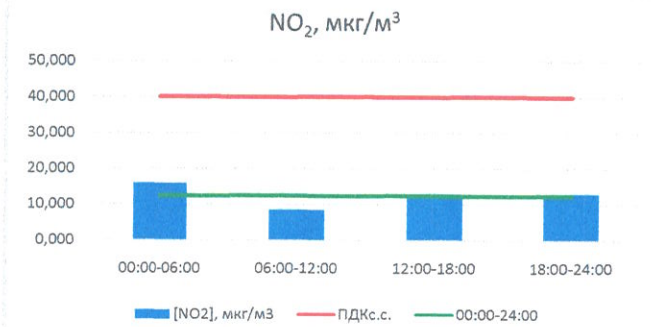

Отчёт о состоянии атмосферного воздуха за 12.11.2020 г.

	Направление ветра	[NO], мкг/м ³	[NO ₂], мкг/м ³	[CO], мг/м ³	[SO ₂], мкг/м ³	[Пыль], мкг/м ³
00:00-06:00	ЮЗ	1,045	15,899	0,176	0,564	10,018
06:00-12:00	ЮЗ	0,274	8,540	0,170	0,294	25,116
12:00-18:00	ЗЮЗ	1,365	12,103	0,238	0,009	24,030
18:00-24:00	ЗЮЗ	0,002	13,010	0,233	0,000	14,551
00:00-24:00	ЮЗ	0,672	12,388	0,204	0,217	18,429
ПДК _{с.с.}	-	60,0	40,0	3,0	50,0	150,0