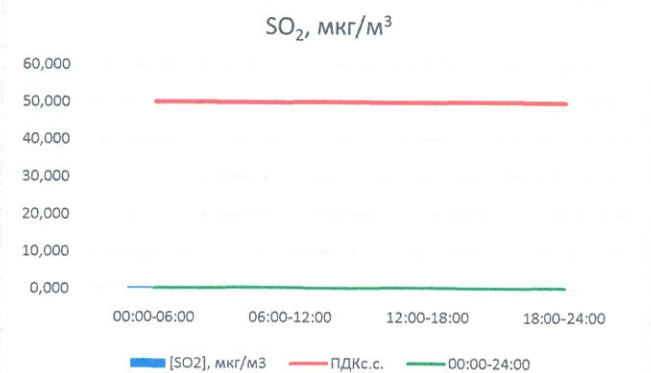

Отчёт о состоянии атмосферного воздуха за 12.11.2020 г.

	Направление ветра	[NO], мкг/м ³	[NO ₂], мкг/м ³	[CO], мг/м ³	[SO ₂], мкг/м ³	[Пыль], мкг/м ³
00:00-06:00	ЮЗ	1,045	15,899	0,176	0,564	10,018
06:00-12:00	ЮЗ	0,274	8,540	0,170	0,294	25,116
12:00-18:00	ЗЮЗ	1,365	12,103	0,238	0,009	24,030
18:00-24:00	ЗЮЗ	0,002	13,010	0,233	0,000	14,551
00:00-24:00	ЮЗ	0,672	12,388	0,204	0,217	18,429
ПДК _{с.с.}	-	60,0	40,0	3,0	50,0	150,0