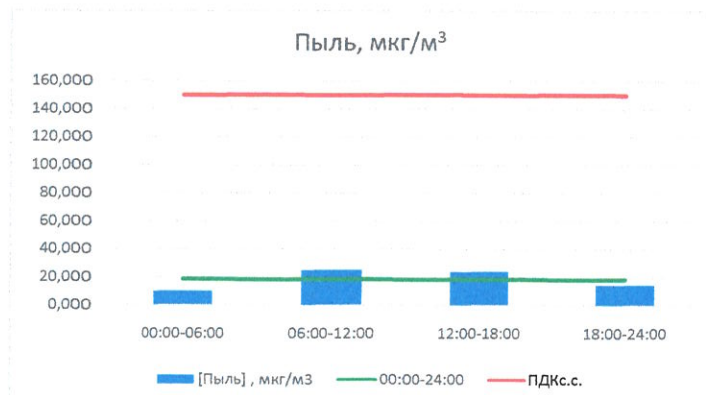

Отчёт о состоянии атмосферного воздуха за 12.11.2020 г.

	Направление ветра	[NO], мкг/м ³	[NO ₂], мкг/м ³	[CO], мг/м ³	[SO ₂], мкг/м ³	[Пыль], мкг/м ³
00:00-06:00	ЮЗ	1,045	15,899	0,176	0,564	10,018
06:00-12:00	ЮЗ	0,274	8,540	0,170	0,294	25,116
12:00-18:00	ЗЮЗ	1,365	12,103	0,238	0,009	24,030
18:00-24:00	ЗЮЗ	0,002	13,010	0,233	0,000	14,551
00:00-24:00	ЮЗ	0,672	12,388	0,204	0,217	18,429
ПДК _{с.с.}	-	60,0	40,0	3,0	50,0	150,0