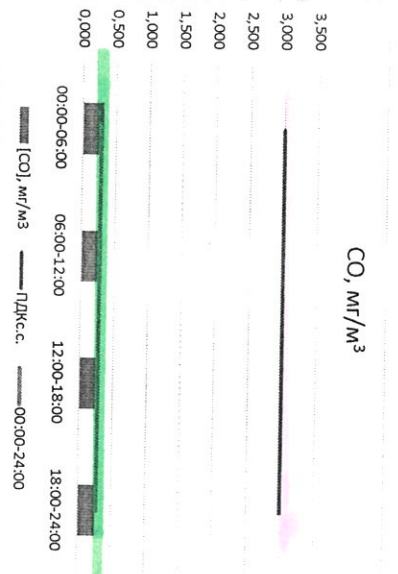

Отчет о состоянии атмосферного воздуха за 12.01.2021 г.

Направление ветра	[NO ₁], мкг/м ³	[NO ₂], мкг/м ³	[CO], мг/м ³	[SO ₂], мкг/м ³	[Пыль], мкг/м ³
00:00-06:00 ЮЮВ	-	-	0,312	-	-
06:00-12:00 ВЮВ	-	-	0,313	-	-
12:00-18:00 ЮВ	-	-	0,244	-	-
18:00-24:00 ЮВ	-	-	0,261	-	-
00:00-24:00 ЮВ	-	-	0,283	-	-
ПДК _{с.с.}	60,0	40,0	3,0	50,0	150,0