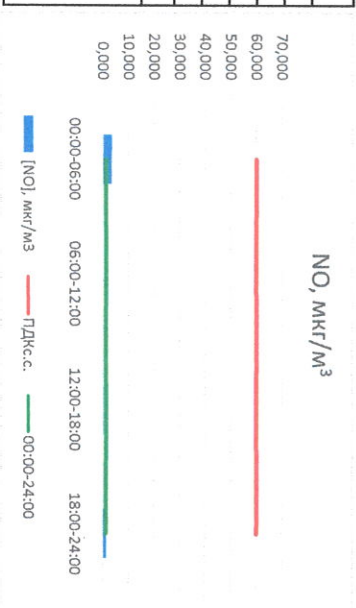

Отчёт о состоянии атмосферного воздуха за 11.05.2021 г.

Направление ветра	[NO ₁], мкг/м ³	[NO ₂], мкг/м ³	[CO], мг/м ³	[SO ₂], мкг/м ³	[Пыль], мкг/м ³
00:00-06:00	3,452	18,486	-	3,452	18,486
06:00-12:00	В	5,819	-	0,007	5,819
12:00-18:00	ВСВ	5,820	-	0,258	5,820
18:00-24:00	В	18,465	-	1,316	18,465
00:00-24:00	ВЮВ	1,258	-	1,258	12,147
ПДК _{г.с.}	60,0	40,0	3,0	50,0	150,0