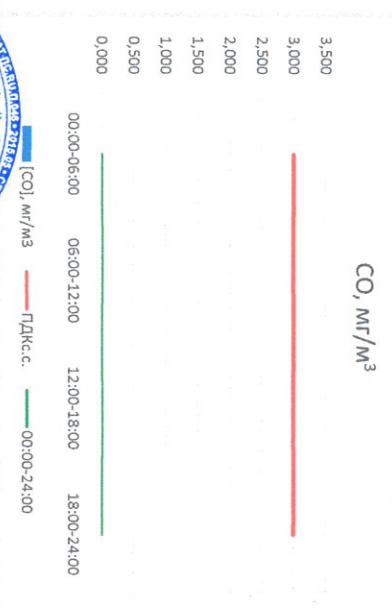

Отчёт о состоянии атмосферного воздуха за 11.05.2021 г.

Направление ветра	[NO ₁], мкг/м ³	[NO ₂], мкг/м ³	[CO], мг/м ³	[SO ₂], мкг/м ³	[Пыль], мкг/м ³
00:00-06:00	3,452	18,486	-	3,452	18,486
06:00-12:00	В	5,819	-	0,007	5,819
12:00-18:00	ВСВ	5,820	-	0,258	5,820
18:00-24:00	В	18,465	-	1,316	18,465
00:00-24:00	ВЮВ	1,258	-	1,258	12,147
ПДК _{г.с.}	60,0	40,0	3,0	50,0	150,0