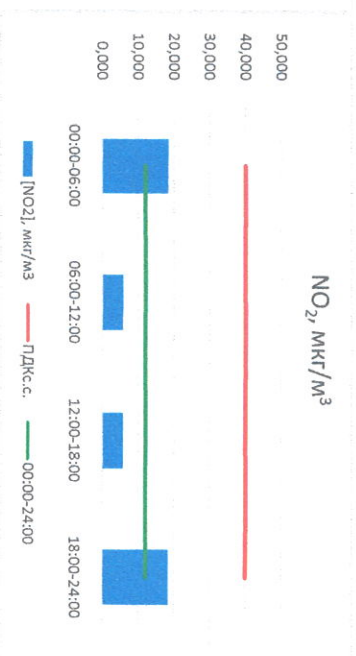

Отчёт о состоянии атмосферного воздуха за 11.05.2021 г.

Направление ветра	[NO ₁], мкг/м ³	[NO ₂], мкг/м ³	[CO], мг/м ³	[SO ₂], мкг/м ³	[Пыль], мкг/м ³
00:00-06:00	3,452	18,486	-	3,452	18,486
06:00-12:00	В	5,819	-	0,007	5,819
12:00-18:00	ВСВ	5,820	-	0,258	5,820
18:00-24:00	В	18,465	-	1,316	18,465
00:00-24:00	ВЮВ	1,258	-	1,258	12,147
ПДК _{г.с.}	60,0	40,0	3,0	50,0	150,0