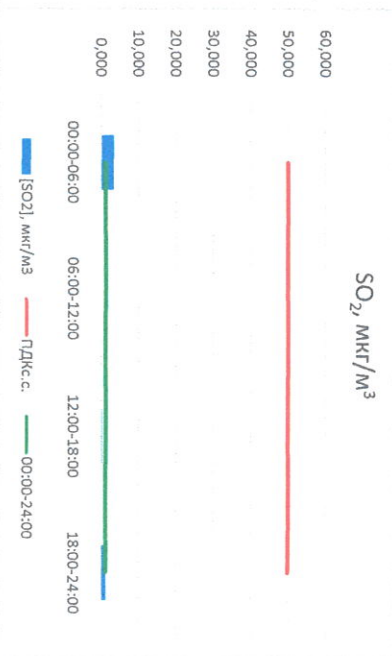

Отчёт о состоянии атмосферного воздуха за 11.05.2021 г.

Направление ветра	[NO ₁], мкг/м ³	[NO ₂], мкг/м ³	[CO], мг/м ³	[SO ₂], мкг/м ³	[Пыль], мкг/м ³
00:00-06:00	3,452	18,486	-	3,452	18,486
06:00-12:00	В	5,819	-	0,007	5,819
12:00-18:00	ВСВ	5,820	-	0,258	5,820
18:00-24:00	В	18,465	-	1,316	18,465
00:00-24:00	ВЮВ	1,258	-	1,258	12,147
ПДК _{г.с.}	60,0	40,0	3,0	50,0	150,0