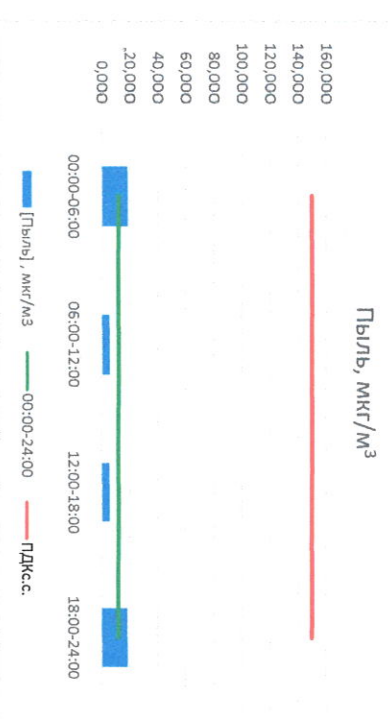

Отчёт о состоянии атмосферного воздуха за 11.05.2021 г.

Направление ветра	[NO ₁], мкг/м ³	[NO ₂], мкг/м ³	[CO], мг/м ³	[SO ₂], мкг/м ³	[Пыль], мкг/м ³
00:00-06:00	3,452	18,486	-	3,452	18,486
06:00-12:00	В	5,819	-	0,007	5,819
12:00-18:00	ВСВ	5,820	-	0,258	5,820
18:00-24:00	В	18,465	-	1,316	18,465
00:00-24:00	ВЮВ	1,258	-	1,258	12,147
ПДК _{г.с.}	60,0	40,0	3,0	50,0	150,0