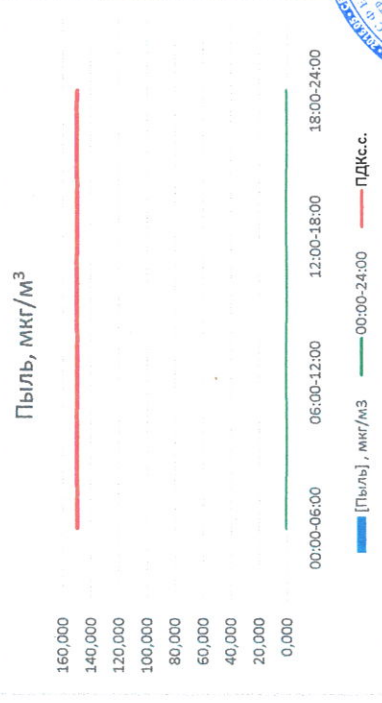

Отчёт о состоянии атмосферного воздуха за 11.03.2021 г.

Направление ветра	[NO], мкг/м³	[NO2], мкг/м³	[CO], мкг/м³	[SO2], мкг/м³	[Пыль], мкг/м³
00:00-06:00 ЮВ	27,333	29,121	0,375	0,240	-
06:00-12:00 ЮЮВ	36,754	37,047	0,476	0,630	-
12:00-18:00 ЮВ	7,021	24,878	0,313	1,913	-
18:00-24:00 ЮВ	2,752	26,664	0,285	1,115	-
00:00-24:00 ЮВ	18,465	29,427	0,362	0,975	-
ПДК _{с.с.}	60,0	40,0	3,0	50,0	150,0
Приборы, находящиеся в поверке на момент выдачи отчета	MP101M Beta наземных взвешенных частиц				