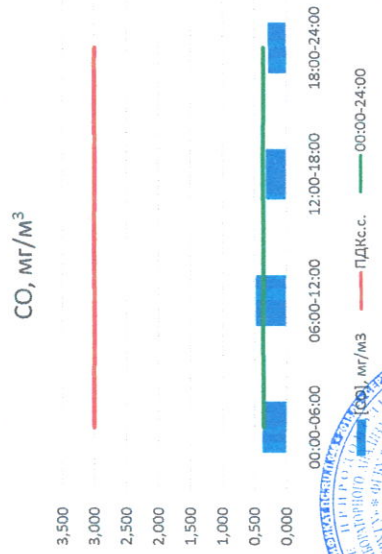

Отчёт о состоянии атмосферного воздуха за 11.03.2021 г.

Направление ветра	[NO], мкг/м³	[NO2], мкг/м³	[CO], мкг/м³	[SO2], мкг/м³	[Пыль], мкг/м³
00:00-06:00 ЮВ	27,333	29,121	0,375	0,240	-
06:00-12:00 ЮЮВ	36,754	37,047	0,476	0,630	-
12:00-18:00 ЮВ	7,021	24,878	0,313	1,913	-
18:00-24:00 ЮВ	2,752	26,664	0,285	1,115	-
00:00-24:00 ЮВ	18,465	29,427	0,362	0,975	-
ПДК _{с.с.}	60,0	40,0	3,0	50,0	150,0
Приборы, находящиеся в поверке на момент выдачи отчета	MP101M Beta наземных взвешенных частиц				