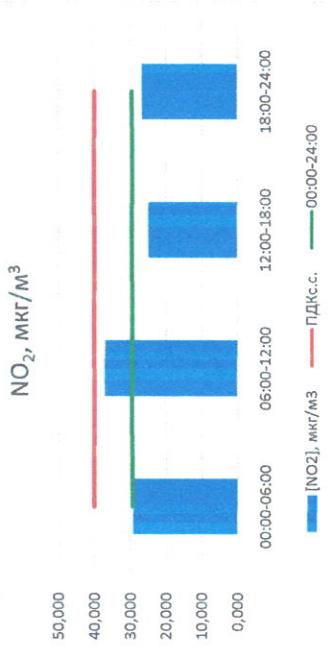

Отчёт о состоянии атмосферного воздуха за 11.03.2021 г.

Направление ветра	[NO], мкг/м³	[NO2], мкг/м³	[CO], мкг/м³	[SO2], мкг/м³	[Пыль], мкг/м³
00:00-06:00 ЮВ	27,333	29,121	0,375	0,240	-
06:00-12:00 ЮЮВ	36,754	37,047	0,476	0,630	-
12:00-18:00 ЮВ	7,021	24,878	0,313	1,913	-
18:00-24:00 ЮВ	2,752	26,664	0,285	1,115	-
00:00-24:00 ЮВ	18,465	29,427	0,362	0,975	-
ПДК _{с.с.}	60,0	40,0	3,0	50,0	150,0
Приборы, находящиеся в поверке на момент выдачи отчета	MP101M Beta наземных взвешенных частиц				