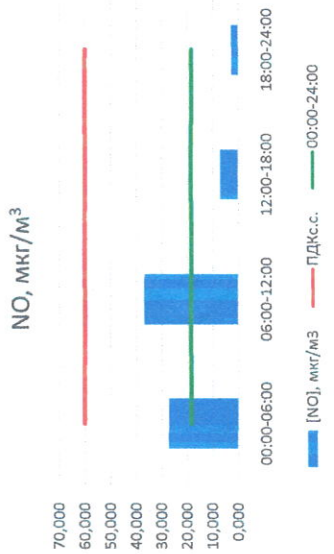

Отчёт о состоянии атмосферного воздуха за 11.03.2021 г.

Направление ветра	[NO], мкг/м³	[NO2], мкг/м³	[CO], мкг/м³	[SO2], мкг/м³	[Пыль], мкг/м³
00:00-06:00 ЮВ	27,333	29,121	0,375	0,240	-
06:00-12:00 ЮЮВ	36,754	37,047	0,476	0,630	-
12:00-18:00 ЮВ	7,021	24,878	0,313	1,913	-
18:00-24:00 ЮВ	2,752	26,664	0,285	1,115	-
00:00-24:00 ЮВ	18,465	29,427	0,362	0,975	-
ПДК _{с.с.}	60,0	40,0	3,0	50,0	150,0
Приборы, находящиеся в поверке на момент выдачи отчета	MP101M Beta наземных взвешенных частиц				