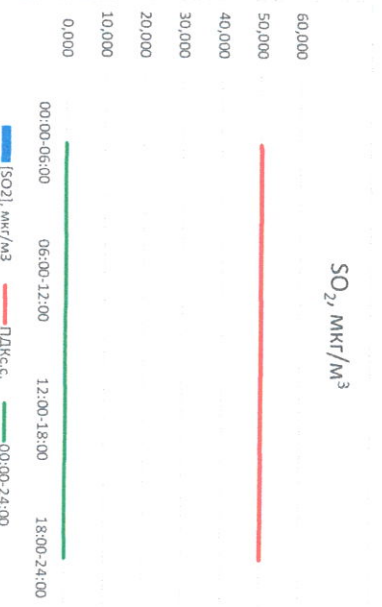

Отчёт о состоянии атмосферного воздуха за 11.12.2020 г.

Направление ветра	[NO ₁], мкг/м ³	[NO ₂], мкг/м ³	[CO], мкг/м ³	[SO ₂], мкг/м ³	[Пыль], мкг/м ³
ЮЮВ	0,000	17,139	0,347	0,003	4,963
ЮВ	2,031	21,635	0,327	0,002	6,817
ЮВ	1,726	24,658	0,261	0,002	17,013
ЮВ	14,252	42,237	0,455	0,001	9,312
ЮВ	4,502	26,417	0,347	0,002	9,526
ПДК _{с.с.}	60,0	40,0	3,0	50,0	150,0