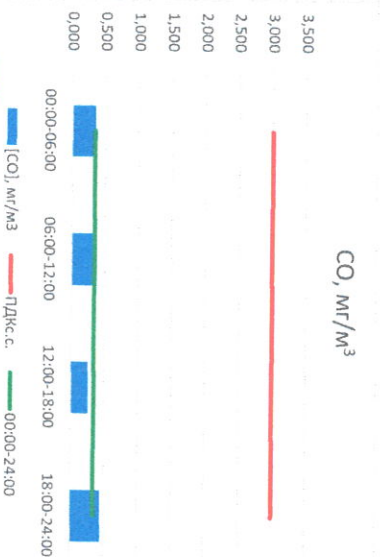

Отчёт о состоянии атмосферного воздуха за 11.12.2020 г.

Направление ветра	[NO ₁], мкг/м ³	[NO ₂], мкг/м ³	[CO], мкг/м ³	[SO ₂], мкг/м ³	[Пыль], мкг/м ³
ЮЮВ	0,000	17,139	0,347	0,003	4,963
ЮВ	2,031	21,635	0,327	0,002	6,817
ЮВ	1,726	24,658	0,261	0,002	17,013
ЮВ	14,252	42,237	0,455	0,001	9,312
ЮВ	4,502	26,417	0,347	0,002	9,526
ПДК _{с.с.}	60,0	40,0	3,0	50,0	150,0