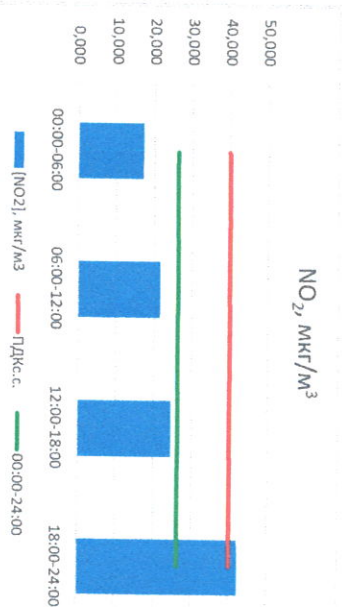

Отчёт о состоянии атмосферного воздуха за 11.12.2020 г.

Направление ветра	[NO ₁], мкг/м ³	[NO ₂], мкг/м ³	[CO], мкг/м ³	[SO ₂], мкг/м ³	[Пыль], мкг/м ³
ЮЮВ	0,000	17,139	0,347	0,003	4,963
ЮВ	2,031	21,635	0,327	0,002	6,817
ЮВ	1,726	24,658	0,261	0,002	17,013
ЮВ	14,252	42,237	0,455	0,001	9,312
ЮВ	4,502	26,417	0,347	0,002	9,526
ПДК _{с.с.}	60,0	40,0	3,0	50,0	150,0