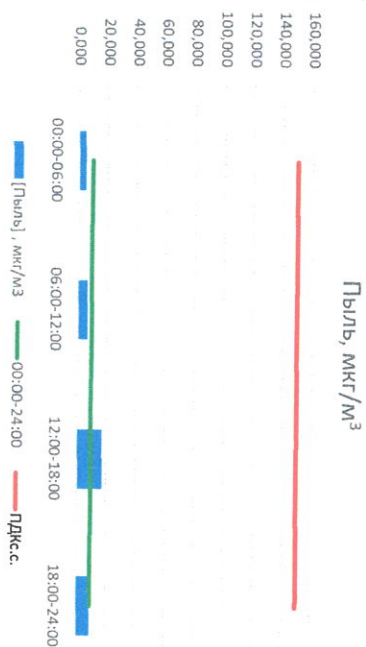

Отчёт о состоянии атмосферного воздуха за 11.12.2020 г.

Направление ветра	[NO ₁], мкг/м ³	[NO ₂], мкг/м ³	[CO], мкг/м ³	[SO ₂], мкг/м ³	[Пыль], мкг/м ³
ЮЮВ	0,000	17,139	0,347	0,003	4,963
ЮВ	2,031	21,635	0,327	0,002	6,817
ЮВ	1,726	24,658	0,261	0,002	17,013
ЮВ	14,252	42,237	0,455	0,001	9,312
ЮВ	4,502	26,417	0,347	0,002	9,526
ПДК _{с.с.}	60,0	40,0	3,0	50,0	150,0

Руководитель филиала ПЛАТИ
по Смоленской области

П. Евсеев

Начальник отдела -
заведующий лабораторией

С.В. Дубкова