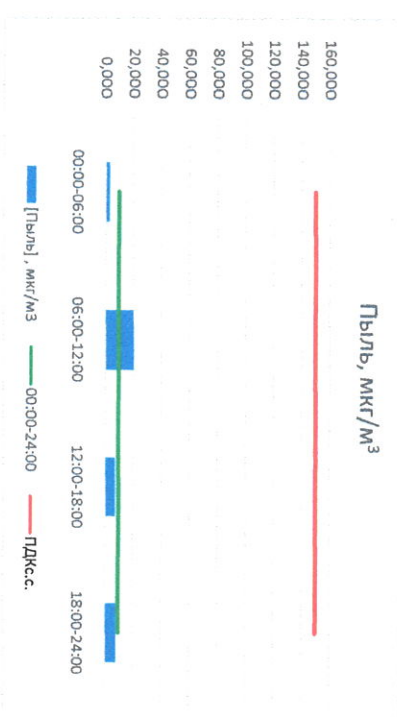

Отчёт о состоянии атмосферного воздуха за 10.10.2022

Направление ветра	[NO _x], мкг/м ³	[NO ₂], мкг/м ³	[CO], мкг/м ³	[SO ₂], мкг/м ³	[Пыль], мкг/м ³	
00:00-06:00	3Є3 284	0,000	2,371	0,140	3,397	2,636
06:00-12:00	3Є3 285	0,000	3,904	0,122	3,372	20,234
12:00-18:00	Є3 314	0,000	4,474	0,115	4,326	7,102
18:00-24:00	3Є3 241	24,456	24,053	0,246	4,119	7,846
00:00-24:00	3 281	6,114	8,700	0,156	3,803	9,455
ПДК, с.	-	60,0	40,0	3,0	50,0	150,0