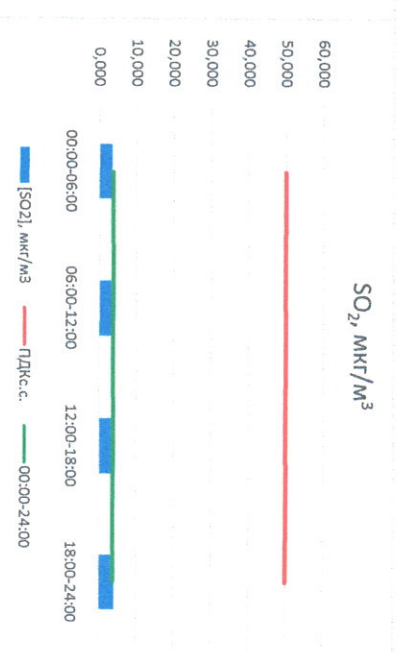

Отчёт о состоянии атмосферного воздуха за 10.10.2022

Направление ветра	[NO _x], мкг/м ³	[NO ₂], мкг/м ³	[CO], мкг/м ³	[SO ₂], мкг/м ³	[Пыль], мкг/м ³	
00:00-06:00	3Є3 284	0,000	2,371	0,140	3,397	2,636
06:00-12:00	3Є3 285	0,000	3,904	0,122	3,372	20,234
12:00-18:00	Є3 314	0,000	4,474	0,115	4,326	7,102
18:00-24:00	3Є3 241	24,456	24,053	0,246	4,119	7,846
00:00-24:00	3 281	6,114	8,700	0,156	3,803	9,455
ПДК, с.	-	60,0	40,0	3,0	50,0	150,0