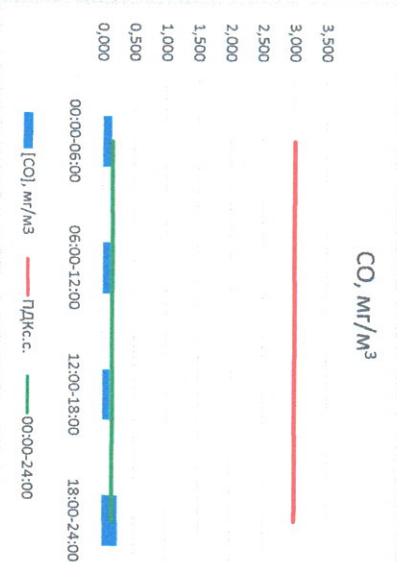

Отчёт о состоянии атмосферного воздуха за 10.10.2022

Направление ветра	[NO _x], мкг/м ³	[NO ₂], мкг/м ³	[CO], мкг/м ³	[SO ₂], мкг/м ³	[Пыль], мкг/м ³	
00:00-06:00	3Є3 284	0,000	2,371	0,140	3,397	2,636
06:00-12:00	3Є3 285	0,000	3,904	0,122	3,372	20,234
12:00-18:00	Є3 314	0,000	4,474	0,115	4,326	7,102
18:00-24:00	3Є3 241	24,456	24,053	0,246	4,119	7,846
00:00-24:00	3 281	6,114	8,700	0,156	3,803	9,455
ПДК, с.	-	60,0	40,0	3,0	50,0	150,0