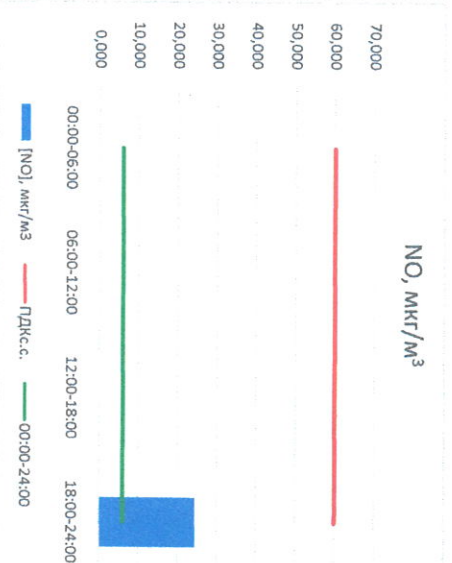

Отчёт о состоянии атмосферного воздуха за 10.10.2022

Направление ветра	[NO _x], мкг/м ³	[NO ₂], мкг/м ³	[CO], мкг/м ³	[SO ₂], мкг/м ³	[Пыль], мкг/м ³	
00:00-06:00	3Є3 284	0,000	2,371	0,140	3,397	2,636
06:00-12:00	3Є3 285	0,000	3,904	0,122	3,372	20,234
12:00-18:00	Є3 314	0,000	4,474	0,115	4,326	7,102
18:00-24:00	3Є3 241	24,456	24,053	0,246	4,119	7,846
00:00-24:00	3 281	6,114	8,700	0,156	3,803	9,455
ПДК, с.	-	60,0	40,0	3,0	50,0	150,0