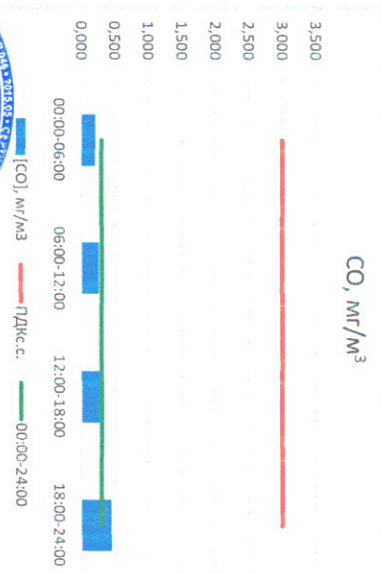

Отчет о состоянии атмосферного воздуха за 10.03.2021 г.

Направление ветра	[NO ₁], мкг/м ³	[NO ₂], мкг/м ³	[CO], мкг/м ³	[SO ₂], мкг/м ³	[Пыль], мкг/м ³
00:00-06:00	ЮЗ	24,694	23,771	0,213	0,259
06:00-12:00	ЮЮВ	1,661	20,756	0,264	0,644
12:00-18:00	ЮЮВ	1,668	8,680	0,300	1,839
18:00-24:00	ЮВ	30,904	36,705	0,453	0,791
00:00-24:00	ЮЮВ	22,232	22,478	0,308	0,883
ПДК _{с.с.}	-	60,0	40,0	3,0	50,0
Приборы, находящиеся в поверке на момент выдачи отчета	МР101М Бета-измеритель взвешенных частиц				