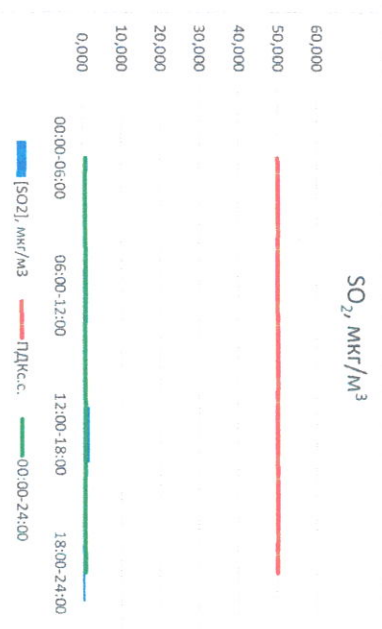

Отчет о состоянии атмосферного воздуха за 10.03.2021 г.

Направление ветра	[NO ₁], мкг/м ³	[NO ₂], мкг/м ³	[CO], мкг/м ³	[SO ₂], мкг/м ³	[Пыль], мкг/м ³
00:00-06:00	ЮЗ	24,694	23,771	0,213	0,259
06:00-12:00	ЮЮВ	1,661	20,756	0,264	0,644
12:00-18:00	ЮЮВ	1,668	8,680	0,300	1,839
18:00-24:00	ЮВ	30,904	36,705	0,453	0,791
00:00-24:00	ЮЮВ	22,232	22,478	0,308	0,883
ПДК _{с.с.}	-	60,0	40,0	3,0	50,0
Приборы, находящиеся в поверке на момент выдачи отчета	МР101М Бета-измеритель взвешенных частиц				