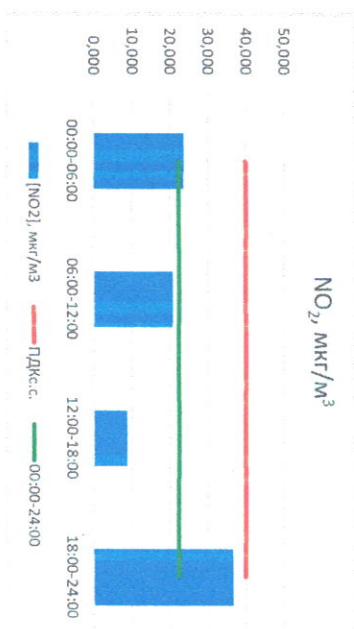

Отчет о состоянии атмосферного воздуха за 10.03.2021 г.

Направление ветра	[NO ₁], мкг/м ³	[NO ₂], мкг/м ³	[CO], мкг/м ³	[SO ₂], мкг/м ³	[Пыль], мкг/м ³
00:00-06:00	ЮЗ	24,694	23,771	0,213	0,259
06:00-12:00	ЮЮВ	1,661	20,756	0,264	0,644
12:00-18:00	ЮЮВ	1,668	8,680	0,300	1,839
18:00-24:00	ЮВ	30,904	36,705	0,453	0,791
00:00-24:00	ЮЮВ	22,232	22,478	0,308	0,883
ПДК _{с.с.}	-	60,0	40,0	3,0	50,0
Приборы, находящиеся в поверке на момент выдачи отчета	МР101М Бета-измеритель взвешенных частиц				