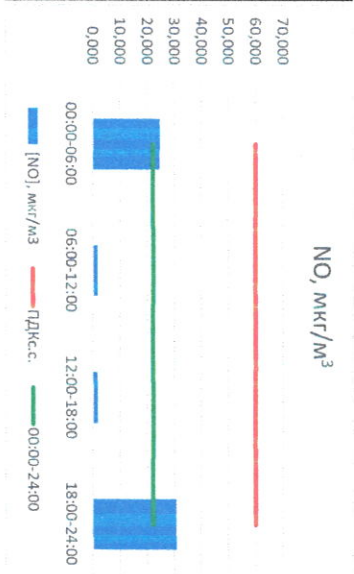

Отчет о состоянии атмосферного воздуха за 10.03.2021 г.

Направление ветра	[NO ₁], мкг/м ³	[NO ₂], мкг/м ³	[CO], мкг/м ³	[SO ₂], мкг/м ³	[Пыль], мкг/м ³
00:00-06:00	ЮЗ	24,694	23,771	0,213	0,259
06:00-12:00	ЮЮВ	1,661	20,756	0,264	0,644
12:00-18:00	ЮЮВ	1,668	8,680	0,300	1,839
18:00-24:00	ЮВ	30,904	36,705	0,453	0,791
00:00-24:00	ЮЮВ	22,232	22,478	0,308	0,883
ПДК _{с.с.}	-	60,0	40,0	3,0	50,0
Приборы, находящиеся в поверке на момент выдачи отчета	МР101М Бета-измеритель взвешенных частиц				