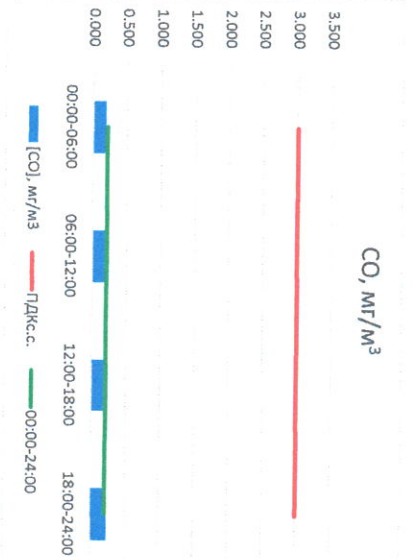

Отчёт о состоянии атмосферного воздуха за 10.08.2022

Направление ветра	[NO], мкг/м ³	[NO ₂], мкг/м ³	[CO], мг/м ³	[SO ₂], мкг/м ³	[Пыль], мкг/м ³		
00:00-06:00	3	7.458	15.038	0.182	0.787	0.036	
06:00-12:00	280	0.462	5.174	0.238	0.685	25.337	
12:00-18:00	103	228	0.000	9.299	0.196	0.741	5.718
18:00-24:00	248	303	0.000	11.312	0.233	0.908	2.849
00:00-24:00	303	243	1.980	10.205	0.212	0.780	8.485
ПДК _{с.с.}	-	60.0	40.0	3.0	50.0	150.0	