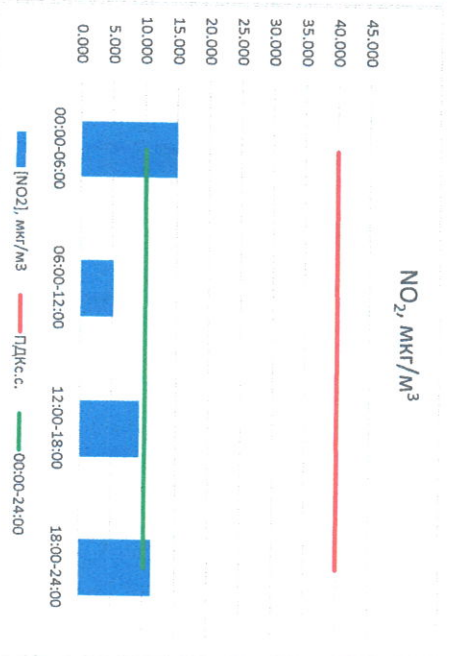

Отчёт о состоянии атмосферного воздуха за 10.08.2022

Направление ветра	[NO], мкг/м ³	[NO ₂], мкг/м ³	[CO], мг/м ³	[SO ₂], мкг/м ³	[Пыль], мкг/м ³		
00:00-06:00	3	7.458	15.038	0.182	0.787	0.036	
06:00-12:00	280	0.462	5.174	0.238	0.685	25.337	
12:00-18:00	103	228	0.000	9.299	0.196	0.741	5.718
18:00-24:00	248	303	0.000	11.312	0.233	0.908	2.849
00:00-24:00	303	243	1.980	10.205	0.212	0.780	8.485
ПДК _{с.с.}	-	60.0	40.0	3.0	50.0	150.0	