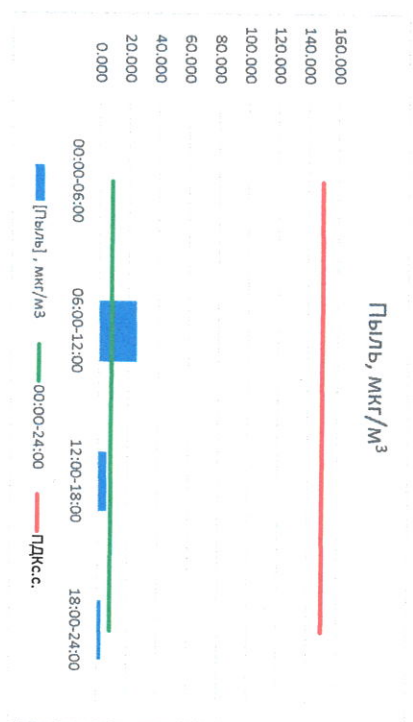

Отчёт о состоянии атмосферного воздуха за 10.08.2022

Направление ветра	[NO], мкг/м ³	[NO ₂], мкг/м ³	[CO], мг/м ³	[SO ₂], мкг/м ³	[Пыль], мкг/м ³		
00:00-06:00	3	7.458	15.038	0.182	0.787	0.036	
06:00-12:00	280	0.462	5.174	0.238	0.685	25.337	
12:00-18:00	103	228	0.000	9.299	0.196	0.741	5.718
18:00-24:00	248	303	0.000	11.312	0.233	0.908	2.849
00:00-24:00	303	243	1.980	10.205	0.212	0.780	8.485
ПДК _{с.с.}	-	60.0	40.0	3.0	50.0	150.0	