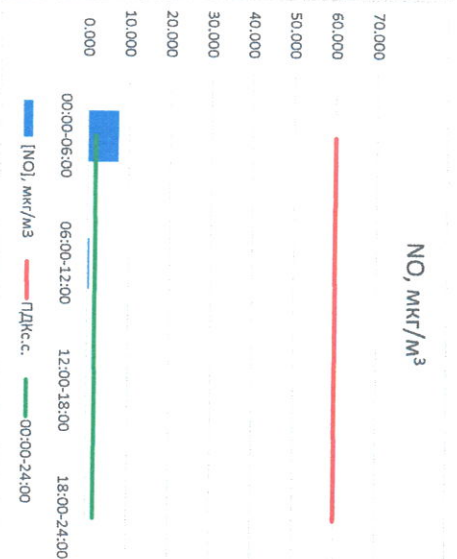

Отчёт о состоянии атмосферного воздуха за 10.08.2022

Направление ветра	[NO], мкг/м ³	[NO ₂], мкг/м ³	[CO], мг/м ³	[SO ₂], мкг/м ³	[Пыль], мкг/м ³		
00:00-06:00	3	7.458	15.038	0.182	0.787	0.036	
06:00-12:00	280	0.462	5.174	0.238	0.685	25.337	
12:00-18:00	103	228	0.000	9.299	0.196	0.741	5.718
18:00-24:00	248	303	0.000	11.312	0.233	0.908	2.849
00:00-24:00	303	243	1.980	10.205	0.212	0.780	8.485
ПДК _{с.с.}	-	60.0	40.0	3.0	50.0	150.0	