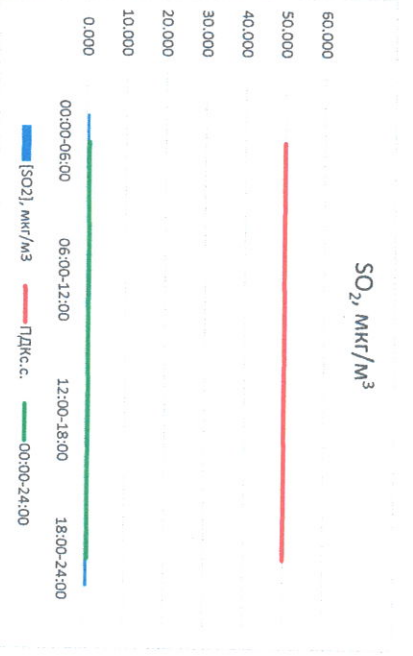

Отчёт о состоянии атмосферного воздуха за 10.08.2022

Направление ветра	[NO], мкг/м ³	[NO ₂], мкг/м ³	[CO], мг/м ³	[SO ₂], мкг/м ³	[Пыль], мкг/м ³		
00:00-06:00	3	7.458	15.038	0.182	0.787	0.036	
06:00-12:00	280	0.462	5.174	0.238	0.685	25.337	
12:00-18:00	103	228	0.000	9.299	0.196	0.741	5.718
18:00-24:00	248	303	0.000	11.312	0.233	0.908	2.849
00:00-24:00	303	243	1.980	10.205	0.212	0.780	8.485
ПДК _{с.с.}	-	60.0	40.0	3.0	50.0	150.0	