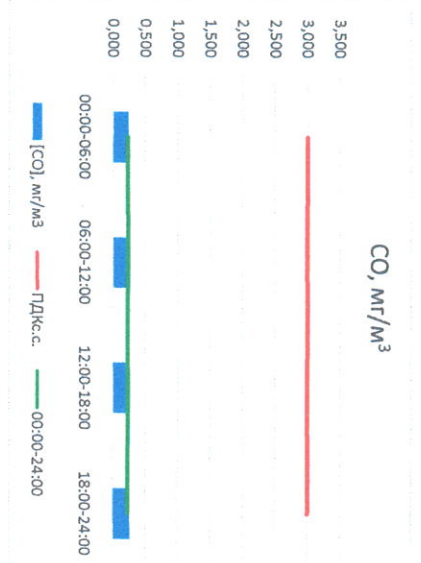

Отчёт о состоянии атмосферного воздуха за 01.11.2022

Направление ветра	[NO], мкг/м³	[NO2], мкг/м³	[CO], мг/м³	[SO2], мкг/м³	[Пыль], мкг/м³	
00:00-06:00	3СЗ 293	0,000	4,189	0,236	2,655	2,979
06:00-12:00	3СЗ 285	0,000	4,899	0,212	2,646	12,788
12:00-18:00	3СЗ 283	0,000	7,983	0,229	3,438	10,540
18:00-24:00	3 263	0,000	12,341	0,261	3,538	7,719
00:00-24:00	3 281	0,000	7,353	0,234	3,069	8,507
ПДКс.с.	-	-	100,0	3,0	50,0	150,0