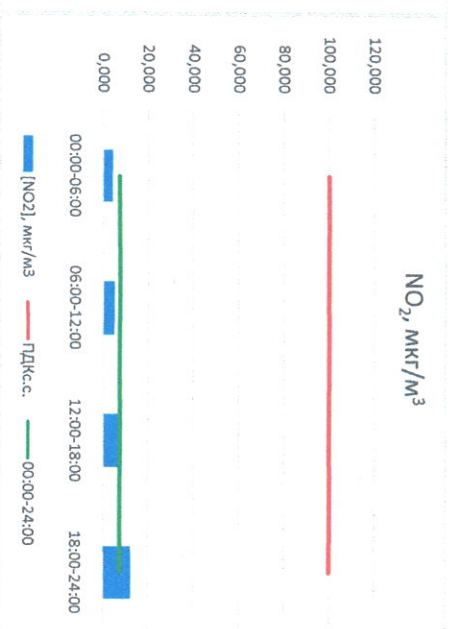

Отчёт о состоянии атмосферного воздуха за 01.11.2022

Направление ветра	[NO], мкг/м³	[NO2], мкг/м³	[CO], мг/м³	[SO2], мкг/м³	[Пыль], мкг/м³	
00:00-06:00	3СЗ 293	0,000	4,189	0,236	2,655	2,979
06:00-12:00	3СЗ 285	0,000	4,899	0,212	2,646	12,788
12:00-18:00	3СЗ 283	0,000	7,983	0,229	3,438	10,540
18:00-24:00	3 263	0,000	12,341	0,261	3,538	7,719
00:00-24:00	3 281	0,000	7,353	0,234	3,069	8,507
ПДКс.с.	-	-	100,0	3,0	50,0	150,0