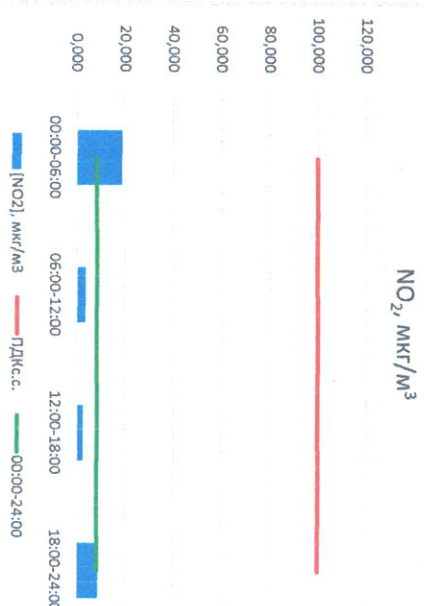

Отчет о состоянии атмосферного воздуха за 01.05.2023

	Направление ветра	[NO], мкг/м³	[NO2], мкг/м³	[CO], мкг/м³	[SO2], мкг/м³	[Пыль], мкг/м³
00:00-06:00	3	0,551	18,822	0,228	2,075	15,500
06:00-12:00	3СЗ	0,000	3,522	0,198	2,074	12,824
12:00-18:00	3СЗ	0,000	2,579	0,134	2,242	12,016
18:00-24:00	3ЮЗ	0,852	8,782	0,204	1,480	7,611
00:00-24:00	3	0,351	8,426	0,191	1,968	11,988
ПДК <sub>к.с.</sub>	-	-	100,0	3,0	50,0	150,0

Пыль, мкг/м³

CO, мкг/м³

SO2, мкг/м³

Руководитель филиала ЦЭМТ  
по Смоленской области

*[Handwritten signature]*

Ю.П. Евсеев

И.о. начальника лаборатории

*[Handwritten signature]*