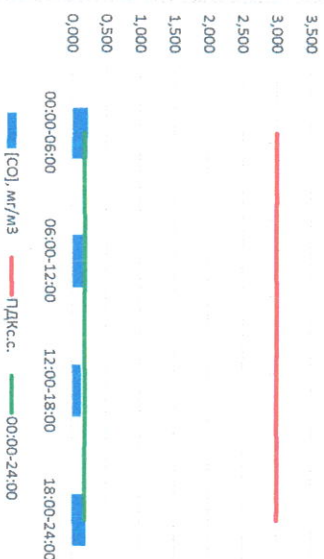

Отчет о состоянии атмосферного воздуха за 01.05.2023

	Направление ветра	[NO], мкг/м³	[NO2], мкг/м³	[CO], мкг/м³	[SO2], мкг/м³	[Пыль], мкг/м³
00:00-06:00	3	0,551	18,822	0,228	2,075	15,500
06:00-12:00	3СЗ	0,000	3,522	0,198	2,074	12,824
12:00-18:00	3СЗ	0,000	2,579	0,134	2,242	12,016
18:00-24:00	3ЮЗ	0,852	8,782	0,204	1,480	7,611
00:00-24:00	3	0,351	8,426	0,191	1,968	11,988
ПДК <sub>к.с.</sub>	-	-	100,0	3,0	50,0	150,0

Пыль, мкг/м³

CO, мкг/м³

SO2, мкг/м³

Руководитель филиала ЦЭМТ  
по Смоленской области

*[Handwritten signature]*

Ю.П. Евсеев

И.о. начальника лаборатории

*[Handwritten signature]*