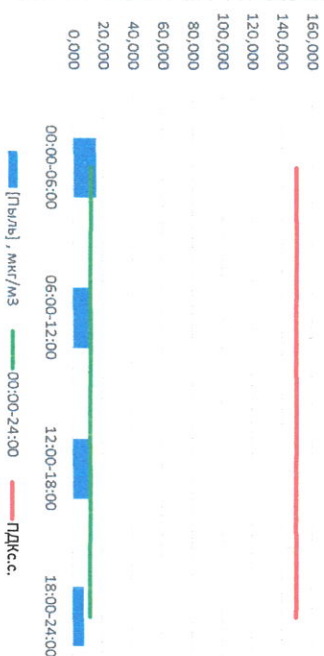

Отчет о состоянии атмосферного воздуха за 01.05.2023

	Направление ветра	[NO], мкг/м³	[NO2], мкг/м³	[CO], мкг/м³	[SO2], мкг/м³	[Пыль], мкг/м³
00:00-06:00	3	0,551	18,822	0,228	2,075	15,500
06:00-12:00	3СЗ	0,000	3,522	0,198	2,074	12,824
12:00-18:00	3СЗ	0,000	2,579	0,134	2,242	12,016
18:00-24:00	3ЮЗ	0,852	8,782	0,204	1,480	7,611
00:00-24:00	3	0,351	8,426	0,191	1,968	11,988
ПДК <sub>к.с.</sub>	-	-	100,0	3,0	50,0	150,0

Пыль, мкг/м³

CO, мкг/м³

SO2, мкг/м³

Руководитель филиала ЦЭМТ  
по Смоленской области

*[Handwritten signature]*

Ю.П. Евсеев

И.о. начальника лаборатории

*[Handwritten signature]*