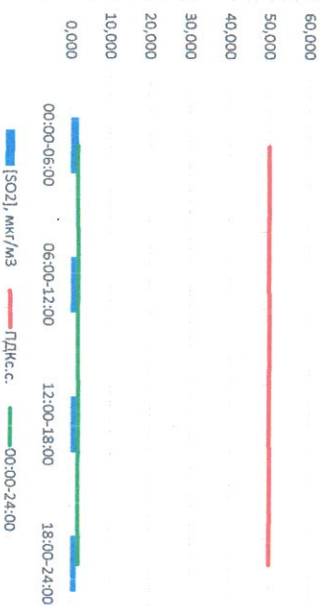

Отчет о состоянии атмосферного воздуха за 01.05.2023

	Направление ветра	[NO], мкг/м³	[NO2], мкг/м³	[CO], мкг/м³	[SO2], мкг/м³	[Пыль], мкг/м³
00:00-06:00	3	0,551	18,822	0,228	2,075	15,500
06:00-12:00	3СЗ	0,000	3,522	0,198	2,074	12,824
12:00-18:00	3СЗ	0,000	2,579	0,134	2,242	12,016
18:00-24:00	3ЮЗ	0,852	8,782	0,204	1,480	7,611
00:00-24:00	3	0,351	8,426	0,191	1,968	11,988
ПДК <sub>к.с.</sub>	-	-	100,0	3,0	50,0	150,0

Пыль, мкг/м³

CO, мкг/м³

SO2, мкг/м³

Руководитель филиала ЦЭМТ  
по Смоленской области

*[Handwritten signature]*

Ю.П. Евсеев

И.о. начальника лаборатории

*[Handwritten signature]*