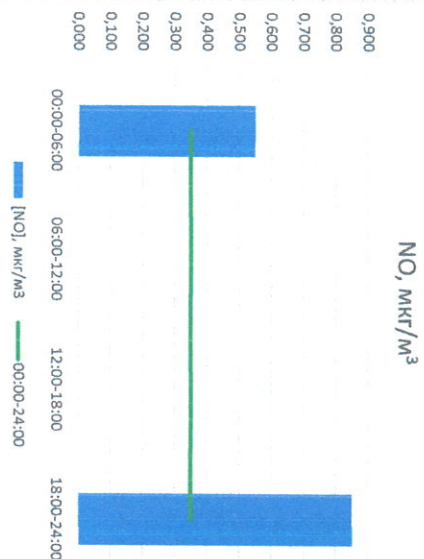

Отчет о состоянии атмосферного воздуха за 01.05.2023

	Направление ветра	[NO], мкг/м³	[NO2], мкг/м³	[CO], мкг/м³	[SO2], мкг/м³	[Пыль], мкг/м³
00:00-06:00	3	0,551	18,822	0,228	2,075	15,500
06:00-12:00	3СЗ	0,000	3,522	0,198	2,074	12,824
12:00-18:00	3СЗ	0,000	2,579	0,134	2,242	12,016
18:00-24:00	3ЮЗ	0,852	8,782	0,204	1,480	7,611
00:00-24:00	3	0,351	8,426	0,191	1,968	11,988
ПДК <sub>к.с.</sub>	-	-	100,0	3,0	50,0	150,0