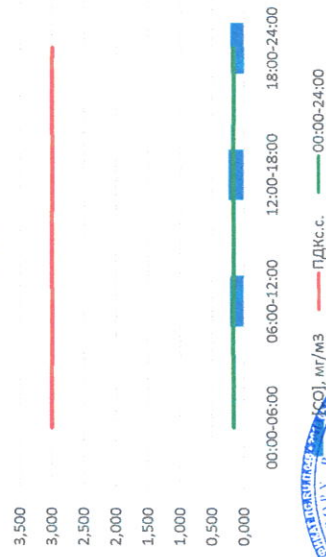

NO, мкг/м³

NO₂, мкг/м³

Пыль, мкг/м³

CO, мг/м³

SO₂, мкг/м³

Руководитель филиала ИИТЭИ
по Смоленской области

О.П. Евсеев

Начальник отдела - завладоющий
лабораторией