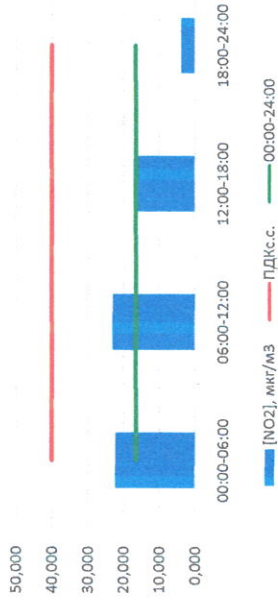

Отчёт о состоянии атмосферного воздуха за 01.03.2021 г.

Направление ветра	[NO], мкг/м³	[NO ₂], мкг/м³	[CO], мкг/м³	[SO ₂], мкг/м³	[Пыль], мкг/м³
00:00-06:00	8,910	22,403	0,002	0,000	-
06:00-12:00	15,882	23,033	0,219	0,037	-
12:00-18:00	6,095	17,061	0,242	0,082	-
18:00-24:00	0,538	3,812	0,215	0,001	-
00:00-24:00	7,856	16,577	0,170	0,030	-
ПДК _{с.с.}	60,0	40,0	3,0	50,0	150,0
Приборы, находящиеся в поверке на момент выдачи отчета	MP101M Beta измеритель взвешенных частиц				

NO, мкг/м³

NO₂, мкг/м³

Пыль, мкг/м³

CO, мг/м³

SO₂, мкг/м³

Руководитель филиала ИИТЭИ
по Смоленской области

О.П. Евсеев

Начальник отдела - завладоющий
лабораторией