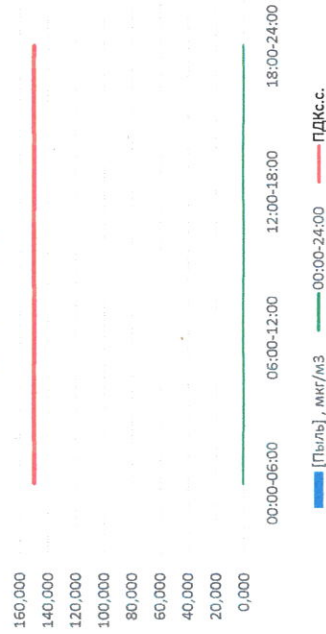

Отчёт о состоянии атмосферного воздуха за 01.03.2021 г.

Направление ветра	[NO], мкг/м³	[NO ₂], мкг/м³	[CO], мкг/м³	[SO ₂], мкг/м³	[Пыль], мкг/м³
00:00-06:00	8,910	22,403	0,002	0,000	-
06:00-12:00	15,882	23,033	0,219	0,037	-
12:00-18:00	6,095	17,061	0,242	0,082	-
18:00-24:00	0,538	3,812	0,215	0,001	-
00:00-24:00	7,856	16,577	0,170	0,030	-
ПДК _{с.с.}	60,0	40,0	3,0	50,0	150,0
Приборы, находящиеся в поверке на момент выдачи отчета	MP101M Beta измеритель взвешенных частиц				

NO, мкг/м³

NO₂, мкг/м³

Пыль, мкг/м³

CO, мг/м³

SO₂, мкг/м³

Руководитель филиала ИИТЭИ
по Смоленской области

О.П. Евсеев

Начальник отдела - завладоющий
лабораторией