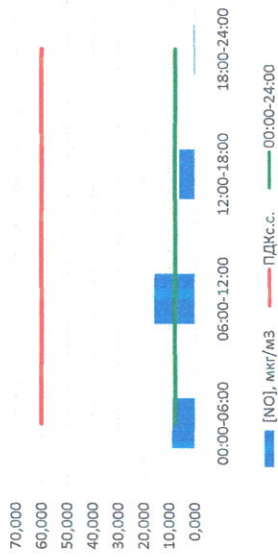

Отчёт о состоянии атмосферного воздуха за 01.03.2021 г.

Направление ветра	[NO], мкг/м³	[NO ₂], мкг/м³	[CO], мкг/м³	[SO ₂], мкг/м³	[Пыль], мкг/м³
00:00-06:00	8,910	22,403	0,002	0,000	-
06:00-12:00	15,882	23,033	0,219	0,037	-
12:00-18:00	6,095	17,061	0,242	0,082	-
18:00-24:00	0,538	3,812	0,215	0,001	-
00:00-24:00	7,856	16,577	0,170	0,030	-
ПДК _{с.с.}	60,0	40,0	3,0	50,0	150,0
Приборы, находящиеся в поверке на момент выдачи отчета	MP101M Beta измеритель взвешенных частиц				

NO, мкг/м³

NO₂, мкг/м³

Пыль, мкг/м³

CO, мг/м³

SO₂, мкг/м³

Руководитель филиала ИИТЭИ
по Смоленской области

О.П. Евсеев

Начальник отдела - завладоющий
лабораторией