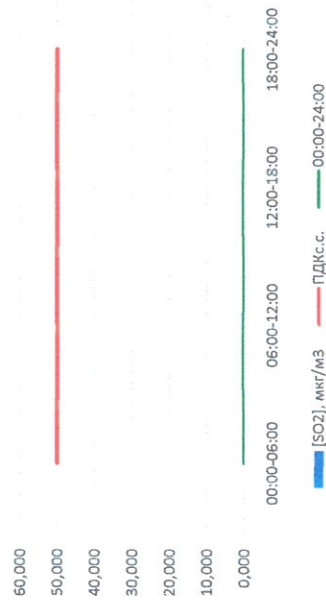

NO, мкг/м³

NO₂, мкг/м³

Пыль, мкг/м³

CO, мг/м³

SO₂, мкг/м³

Руководитель филиала ИИТЭИ
по Смоленской области

О.П. Евсеев

Начальник отдела - завладоющий
лабораторией