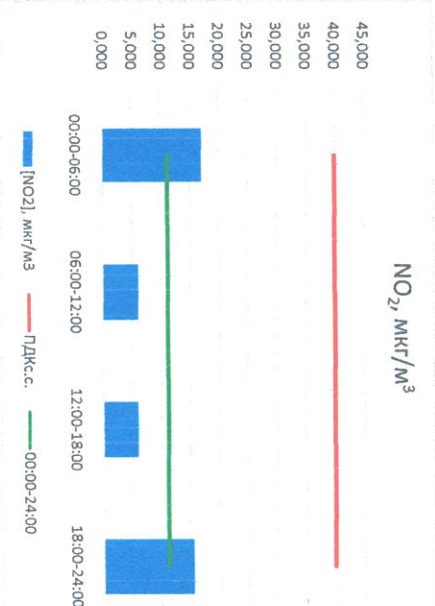

Отчёт о состоянии атмосферного воздуха за 01.06.2022

Направление ветра	[NO ₁], мкг/м ³	[NO ₂], мкг/м ³	[CO], мкг/м ³	[SO ₂], мкг/м ³	[Пыль], мкг/м ³	
	00:00-06:00	ЮЮЗ 213	6,704	17,098	0,168	3,063
06:00-12:00	ЮЮВ 157	0,274	6,105	0,316	2,897	35,679
12:00-18:00	ВЮВ 123	0,120	5,973	0,309	2,600	5,691
18:00-24:00	ВЮВ 107	0,211	15,458	0,325	2,779	6,742
00:00-24:00	ЮЮВ 150	1,827	11,159	0,279	2,835	12,504
ПДК _{с.с.}	-	60,0	40,0	3,0	50,0	150,0