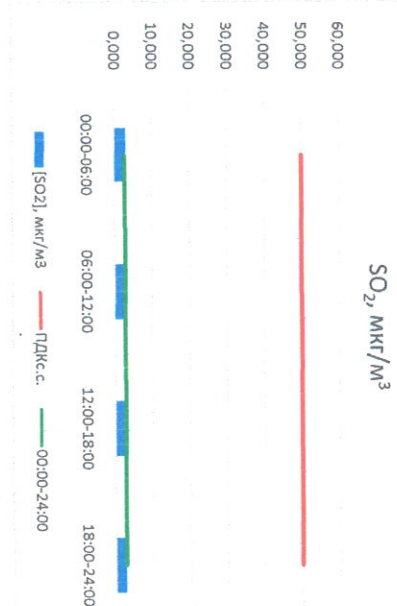

Отчёт о состоянии атмосферного воздуха за 01.06.2022

Направление ветра	[NO ₁], мкг/м ³	[NO ₂], мкг/м ³	[CO], мкг/м ³	[SO ₂], мкг/м ³	[Пыль], мкг/м ³	
	00:00-06:00	ЮЮЗ 213	6,704	17,098	0,168	3,063
06:00-12:00	ЮЮВ 157	0,274	6,105	0,316	2,897	35,679
12:00-18:00	ВЮВ 123	0,120	5,973	0,309	2,600	5,691
18:00-24:00	ВЮВ 107	0,211	15,458	0,325	2,779	6,742
00:00-24:00	ЮЮВ 150	1,827	11,159	0,279	2,835	12,504
ПДК _{с.с.}	-	60,0	40,0	3,0	50,0	150,0