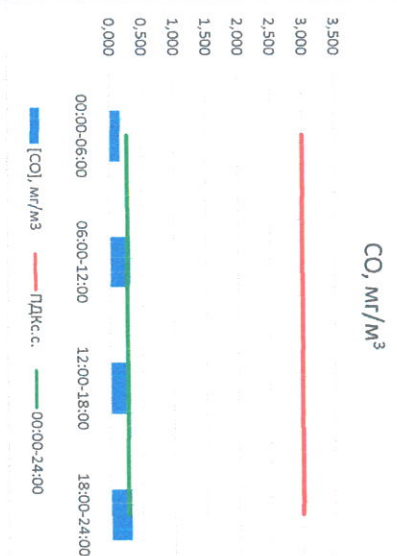

Отчёт о состоянии атмосферного воздуха за 01.06.2022

Направление ветра	[NO ₁], мкг/м ³	[NO ₂], мкг/м ³	[CO], мкг/м ³	[SO ₂], мкг/м ³	[Пыль], мкг/м ³	
	00:00-06:00	ЮЮЗ 213	6,704	17,098	0,168	3,063
06:00-12:00	ЮЮВ 157	0,274	6,105	0,316	2,897	35,679
12:00-18:00	ВЮВ 123	0,120	5,973	0,309	2,600	5,691
18:00-24:00	ВЮВ 107	0,211	15,458	0,325	2,779	6,742
00:00-24:00	ЮЮВ 150	1,827	11,159	0,279	2,835	12,504
ПДК _{с.с.}	-	60,0	40,0	3,0	50,0	150,0