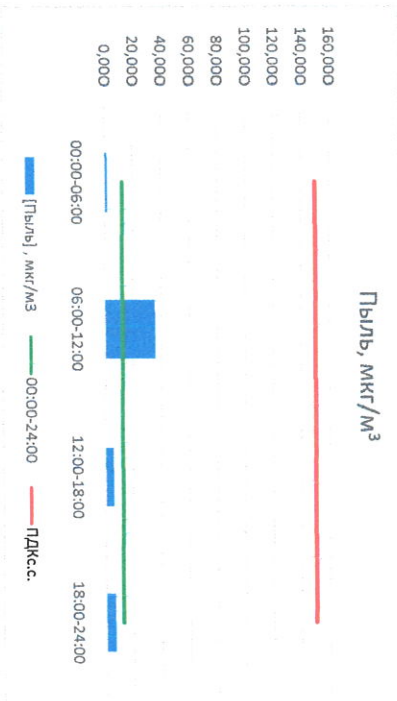

Отчёт о состоянии атмосферного воздуха за 01.06.2022

Направление ветра	[NO ₁], мкг/м ³	[NO ₂], мкг/м ³	[CO], мкг/м ³	[SO ₂], мкг/м ³	[Пыль], мкг/м ³	
	00:00-06:00	ЮЮЗ 213	6,704	17,098	0,168	3,063
06:00-12:00	ЮЮВ 157	0,274	6,105	0,316	2,897	35,679
12:00-18:00	ВЮВ 123	0,120	5,973	0,309	2,600	5,691
18:00-24:00	ВЮВ 107	0,211	15,458	0,325	2,779	6,742
00:00-24:00	ЮЮВ 150	1,827	11,159	0,279	2,835	12,504
ПДК _{с.с.}	-	60,0	40,0	3,0	50,0	150,0