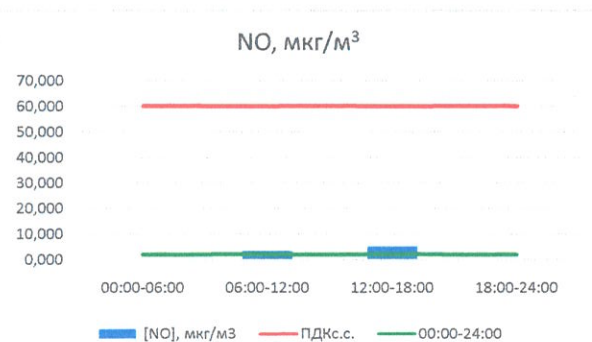

Отчёт о состоянии атмосферного воздуха за 05.11.2020 г.

	Направление ветра	[NO], мкг/м ³	[NO ₂], мкг/м ³	[CO], мг/м ³	[SO ₂], мкг/м ³	[Пыль], мкг/м ³
00:00-06:00	ЮЮЗ	0,003	3,514	0,273	0,799	-
06:00-12:00	ЮЗ	3,282	13,729	0,283	0,666	-
12:00-18:00	ЗЮЗ	5,005	26,012	0,091	0,650	-
18:00-24:00	ЮЗ	0,097	4,959	0,049	0,548	-
00:00-24:00	ЮЗ	2,097	12,053	0,174	0,666	-
ПДК _{с.с.}	-	60,0	40,0	3,0	50,0	150,0