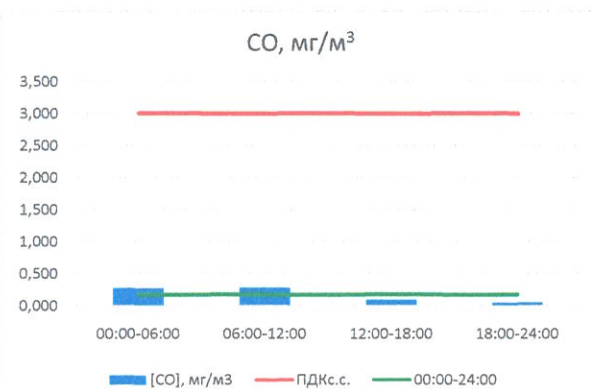

Отчёт о состоянии атмосферного воздуха за 05.11.2020 г.

	Направление ветра	[NO], мкг/м ³	[NO ₂], мкг/м ³	[CO], мг/м ³	[SO ₂], мкг/м ³	[Пыль], мкг/м ³
00:00-06:00	ЮЮЗ	0,003	3,514	0,273	0,799	-
06:00-12:00	ЮЗ	3,282	13,729	0,283	0,666	-
12:00-18:00	ЗЮЗ	5,005	26,012	0,091	0,650	-
18:00-24:00	ЮЗ	0,097	4,959	0,049	0,548	-
00:00-24:00	ЮЗ	2,097	12,053	0,174	0,666	-
ПДК _{с.с.}	-	60,0	40,0	3,0	50,0	150,0