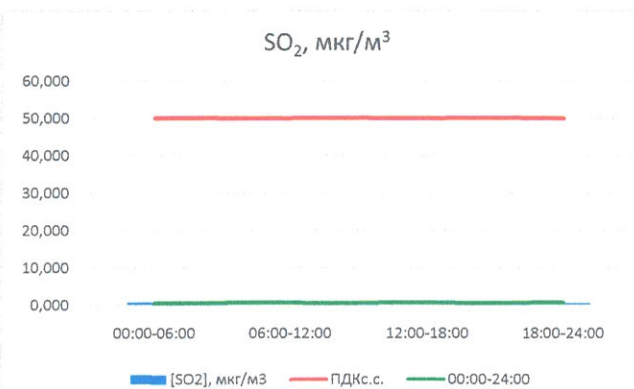

Отчёт о состоянии атмосферного воздуха за 05.11.2020 г.

	Направление ветра	[NO], мкг/м ³	[NO ₂], мкг/м ³	[CO], мг/м ³	[SO ₂], мкг/м ³	[Пыль], мкг/м ³
00:00-06:00	ЮЮЗ	0,003	3,514	0,273	0,799	-
06:00-12:00	ЮЗ	3,282	13,729	0,283	0,666	-
12:00-18:00	ЗЮЗ	5,005	26,012	0,091	0,650	-
18:00-24:00	ЮЗ	0,097	4,959	0,049	0,548	-
00:00-24:00	ЮЗ	2,097	12,053	0,174	0,666	-
ПДК _{с.с.}	-	60,0	40,0	3,0	50,0	150,0