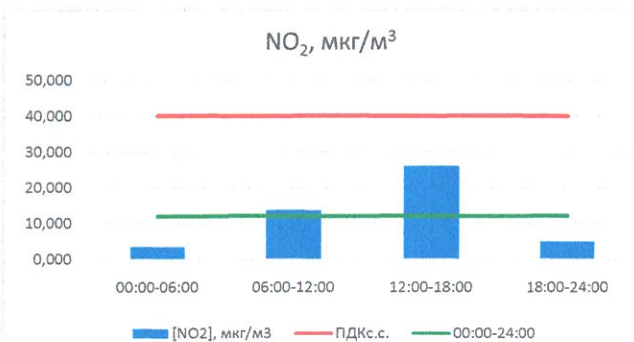

Отчёт о состоянии атмосферного воздуха за 05.11.2020 г.

	Направление ветра	[NO], мкг/м ³	[NO ₂], мкг/м ³	[CO], мг/м ³	[SO ₂], мкг/м ³	[Пыль], мкг/м ³
00:00-06:00	ЮЮЗ	0,003	3,514	0,273	0,799	-
06:00-12:00	ЮЗ	3,282	13,729	0,283	0,666	-
12:00-18:00	ЗЮЗ	5,005	26,012	0,091	0,650	-
18:00-24:00	ЮЗ	0,097	4,959	0,049	0,548	-
00:00-24:00	ЮЗ	2,097	12,053	0,174	0,666	-
ПДК _{с.с.}	-	60,0	40,0	3,0	50,0	150,0