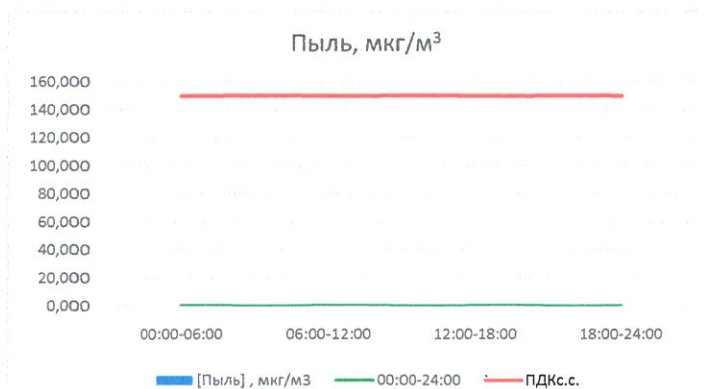

Отчёт о состоянии атмосферного воздуха за 05.11.2020 г.

	Направление ветра	[NO], мкг/м ³	[NO ₂], мкг/м ³	[CO], мг/м ³	[SO ₂], мкг/м ³	[Пыль], мкг/м ³
00:00-06:00	ЮЮЗ	0,003	3,514	0,273	0,799	-
06:00-12:00	ЮЗ	3,282	13,729	0,283	0,666	-
12:00-18:00	ЗЮЗ	5,005	26,012	0,091	0,650	-
18:00-24:00	ЮЗ	0,097	4,959	0,049	0,548	-
00:00-24:00	ЮЗ	2,097	12,053	0,174	0,666	-
ПДК _{с.с.}	-	60,0	40,0	3,0	50,0	150,0