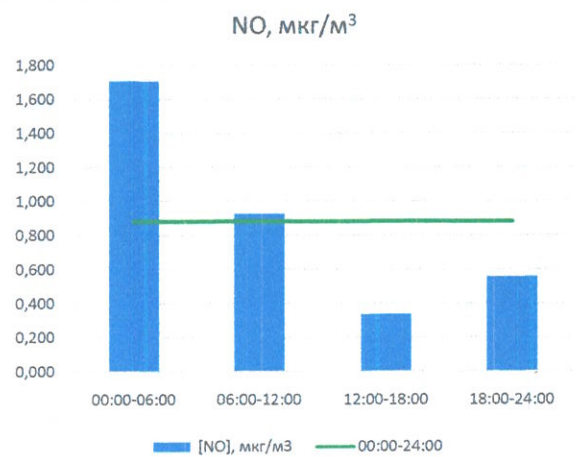

Отчёт о состоянии атмосферного воздуха за 02.05.2023

	Направление ветра	[NO], мкг/м ³	[NO ₂], мкг/м ³	[CO], мг/м ³	[SO ₂], мкг/м ³	[Пыль], мкг/м ³
00:00-06:00	ЮЮВ 162	1,706	17,334	0,189	1,347	9,884
06:00-12:00	Ю 181	0,926	9,442	0,216	1,387	29,360
12:00-18:00	Ю 190	0,337	6,844	0,155	1,333	16,499
18:00-24:00	Ю 169	0,556	9,200	0,189	2,273	22,718
00:00-24:00	Ю 175	0,881	10,705	0,187	1,585	19,615
ПДК _{с.с.}	-	-	100,0	3,0	50,0	150,0
Приборы, находящиеся в проверке на момент выдачи отчета						