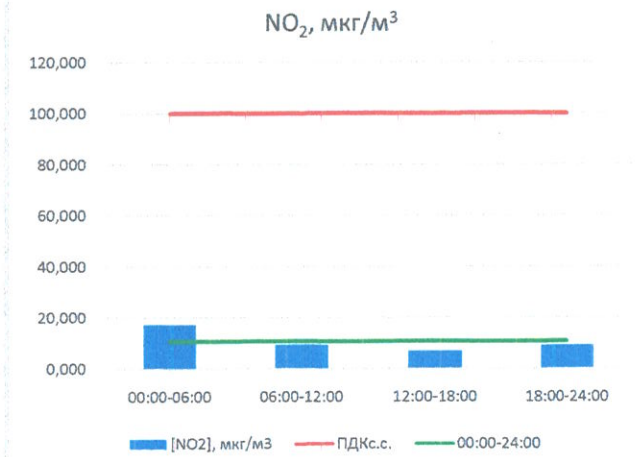

Отчёт о состоянии атмосферного воздуха за 02.05.2023

	Направление ветра	[NO], мкг/м ³	[NO ₂], мкг/м ³	[CO], мг/м ³	[SO ₂], мкг/м ³	[Пыль], мкг/м ³
00:00-06:00	ЮЮВ 162	1,706	17,334	0,189	1,347	9,884
06:00-12:00	Ю 181	0,926	9,442	0,216	1,387	29,360
12:00-18:00	Ю 190	0,337	6,844	0,155	1,333	16,499
18:00-24:00	Ю 169	0,556	9,200	0,189	2,273	22,718
00:00-24:00	Ю 175	0,881	10,705	0,187	1,585	19,615
ПДК _{с.с.}	-	-	100,0	3,0	50,0	150,0
Приборы, находящиеся в проверке на момент выдачи отчета						