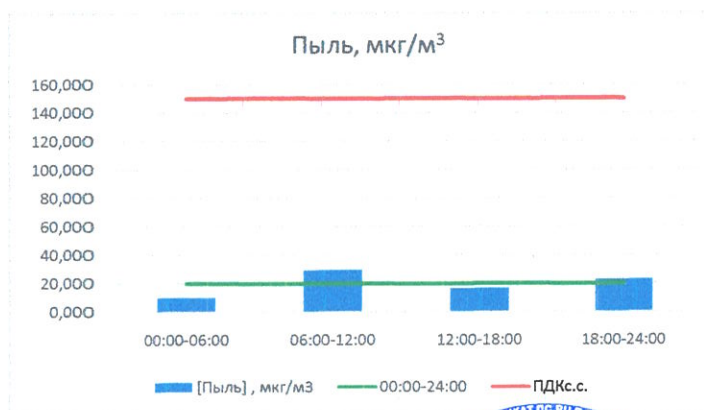

Отчёт о состоянии атмосферного воздуха за 02.05.2023

	Направление ветра	[NO], мкг/м ³	[NO ₂], мкг/м ³	[CO], мг/м ³	[SO ₂], мкг/м ³	[Пыль], мкг/м ³
00:00-06:00	ЮЮВ 162	1,706	17,334	0,189	1,347	9,884
06:00-12:00	Ю 181	0,926	9,442	0,216	1,387	29,360
12:00-18:00	Ю 190	0,337	6,844	0,155	1,333	16,499
18:00-24:00	Ю 169	0,556	9,200	0,189	2,273	22,718
00:00-24:00	Ю 175	0,881	10,705	0,187	1,585	19,615
ПДК _{с.с.}	-	-	100,0	3,0	50,0	150,0
Приборы, находящиеся в проверке на момент выдачи отчета						