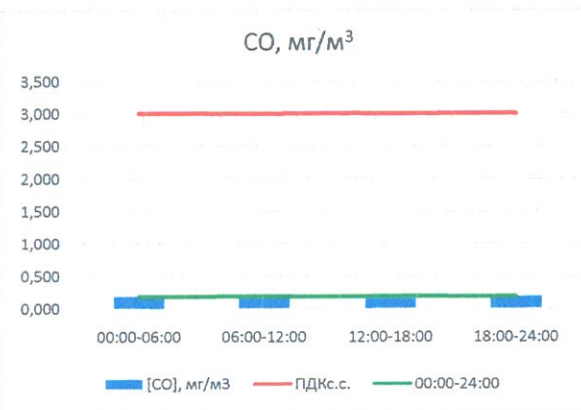

Отчёт о состоянии атмосферного воздуха за 02.05.2023

	Направление ветра	[NO], мкг/м ³	[NO ₂], мкг/м ³	[CO], мг/м ³	[SO ₂], мкг/м ³	[Пыль], мкг/м ³
00:00-06:00	ЮЮВ 162	1,706	17,334	0,189	1,347	9,884
06:00-12:00	Ю 181	0,926	9,442	0,216	1,387	29,360
12:00-18:00	Ю 190	0,337	6,844	0,155	1,333	16,499
18:00-24:00	Ю 169	0,556	9,200	0,189	2,273	22,718
00:00-24:00	Ю 175	0,881	10,705	0,187	1,585	19,615
ПДК _{с.с.}	-	-	100,0	3,0	50,0	150,0
Приборы, находящиеся в проверке на момент выдачи отчета						