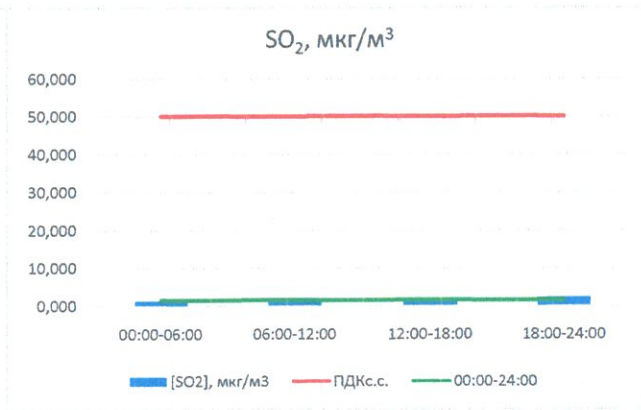

Отчёт о состоянии атмосферного воздуха за 02.05.2023

	Направление ветра	[NO], мкг/м ³	[NO ₂], мкг/м ³	[CO], мг/м ³	[SO ₂], мкг/м ³	[Пыль], мкг/м ³
00:00-06:00	ЮЮВ 162	1,706	17,334	0,189	1,347	9,884
06:00-12:00	Ю 181	0,926	9,442	0,216	1,387	29,360
12:00-18:00	Ю 190	0,337	6,844	0,155	1,333	16,499
18:00-24:00	Ю 169	0,556	9,200	0,189	2,273	22,718
00:00-24:00	Ю 175	0,881	10,705	0,187	1,585	19,615
ПДК _{с.с.}	-	-	100,0	3,0	50,0	150,0
Приборы, находящиеся в проверке на момент выдачи отчета						