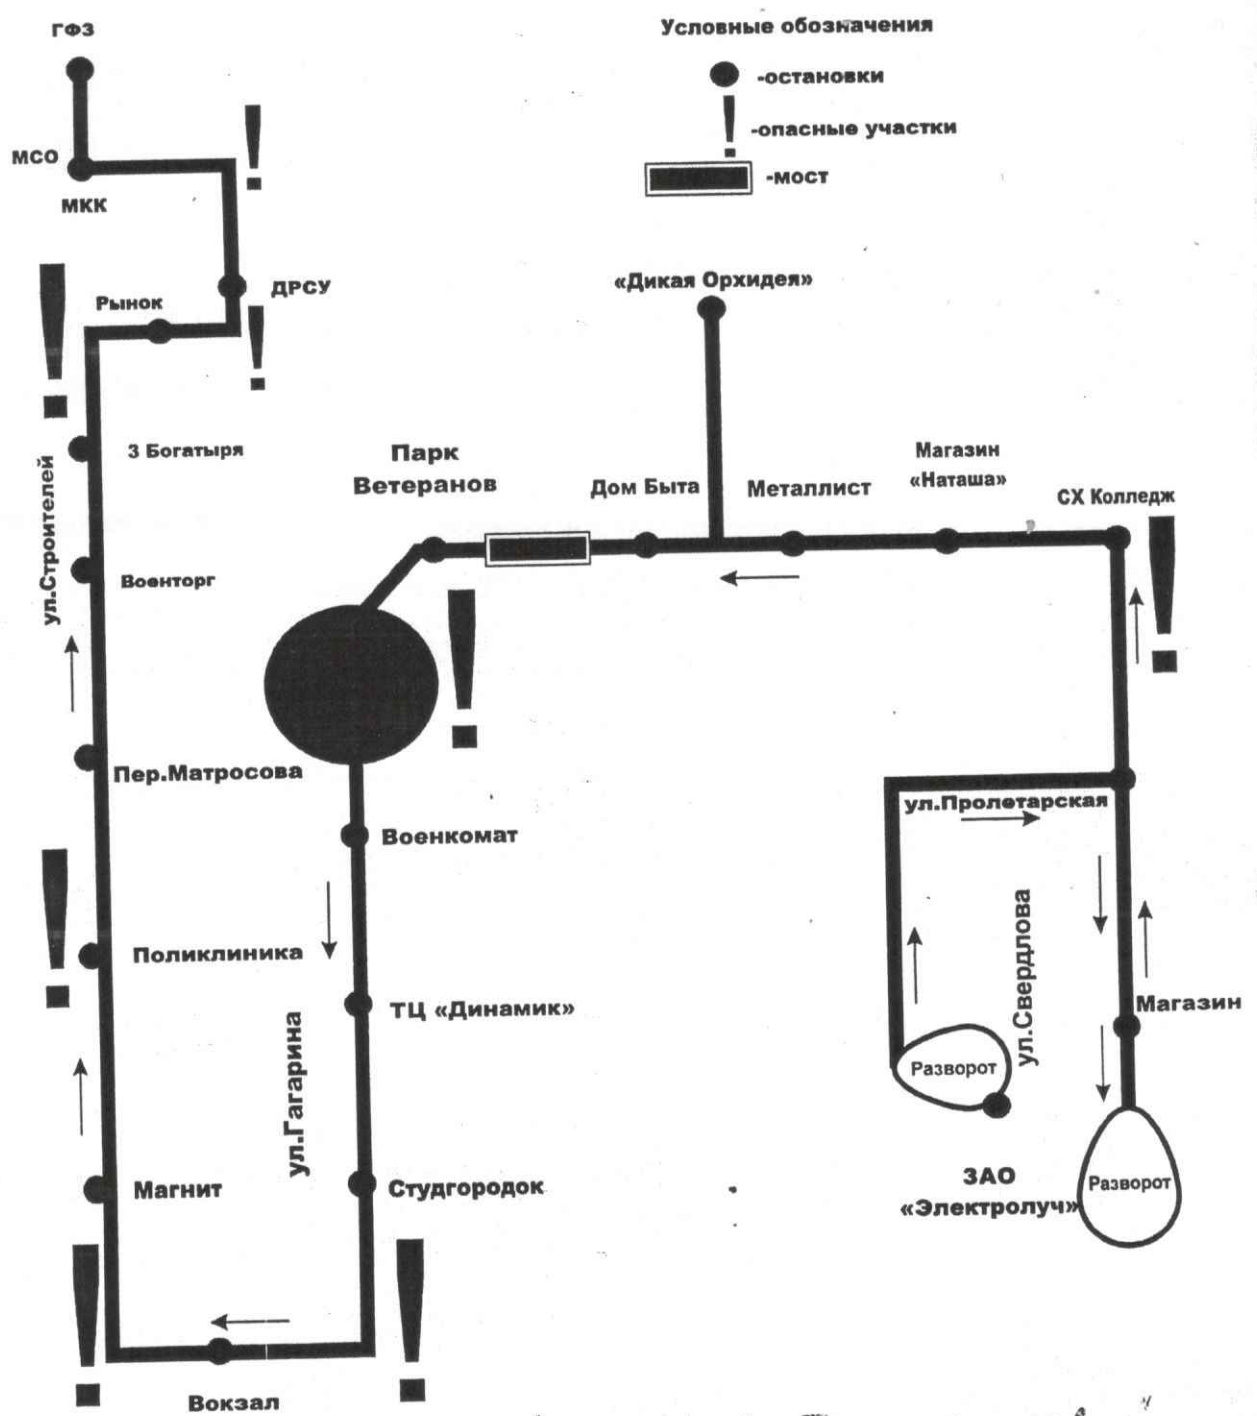

Утверждаю:

Генеральный директор
Поздняков В.В.

Согласовано:

Глава муниципального образования «Журавлевский район»
Журавлев Г.В.

Временная схема изменения движения автобусов по регулярному городскому маршруту №2 «ул.Свердлова - СХТ - ЭГГЕР - МСО»

Зкс. 000, ТрансСервис